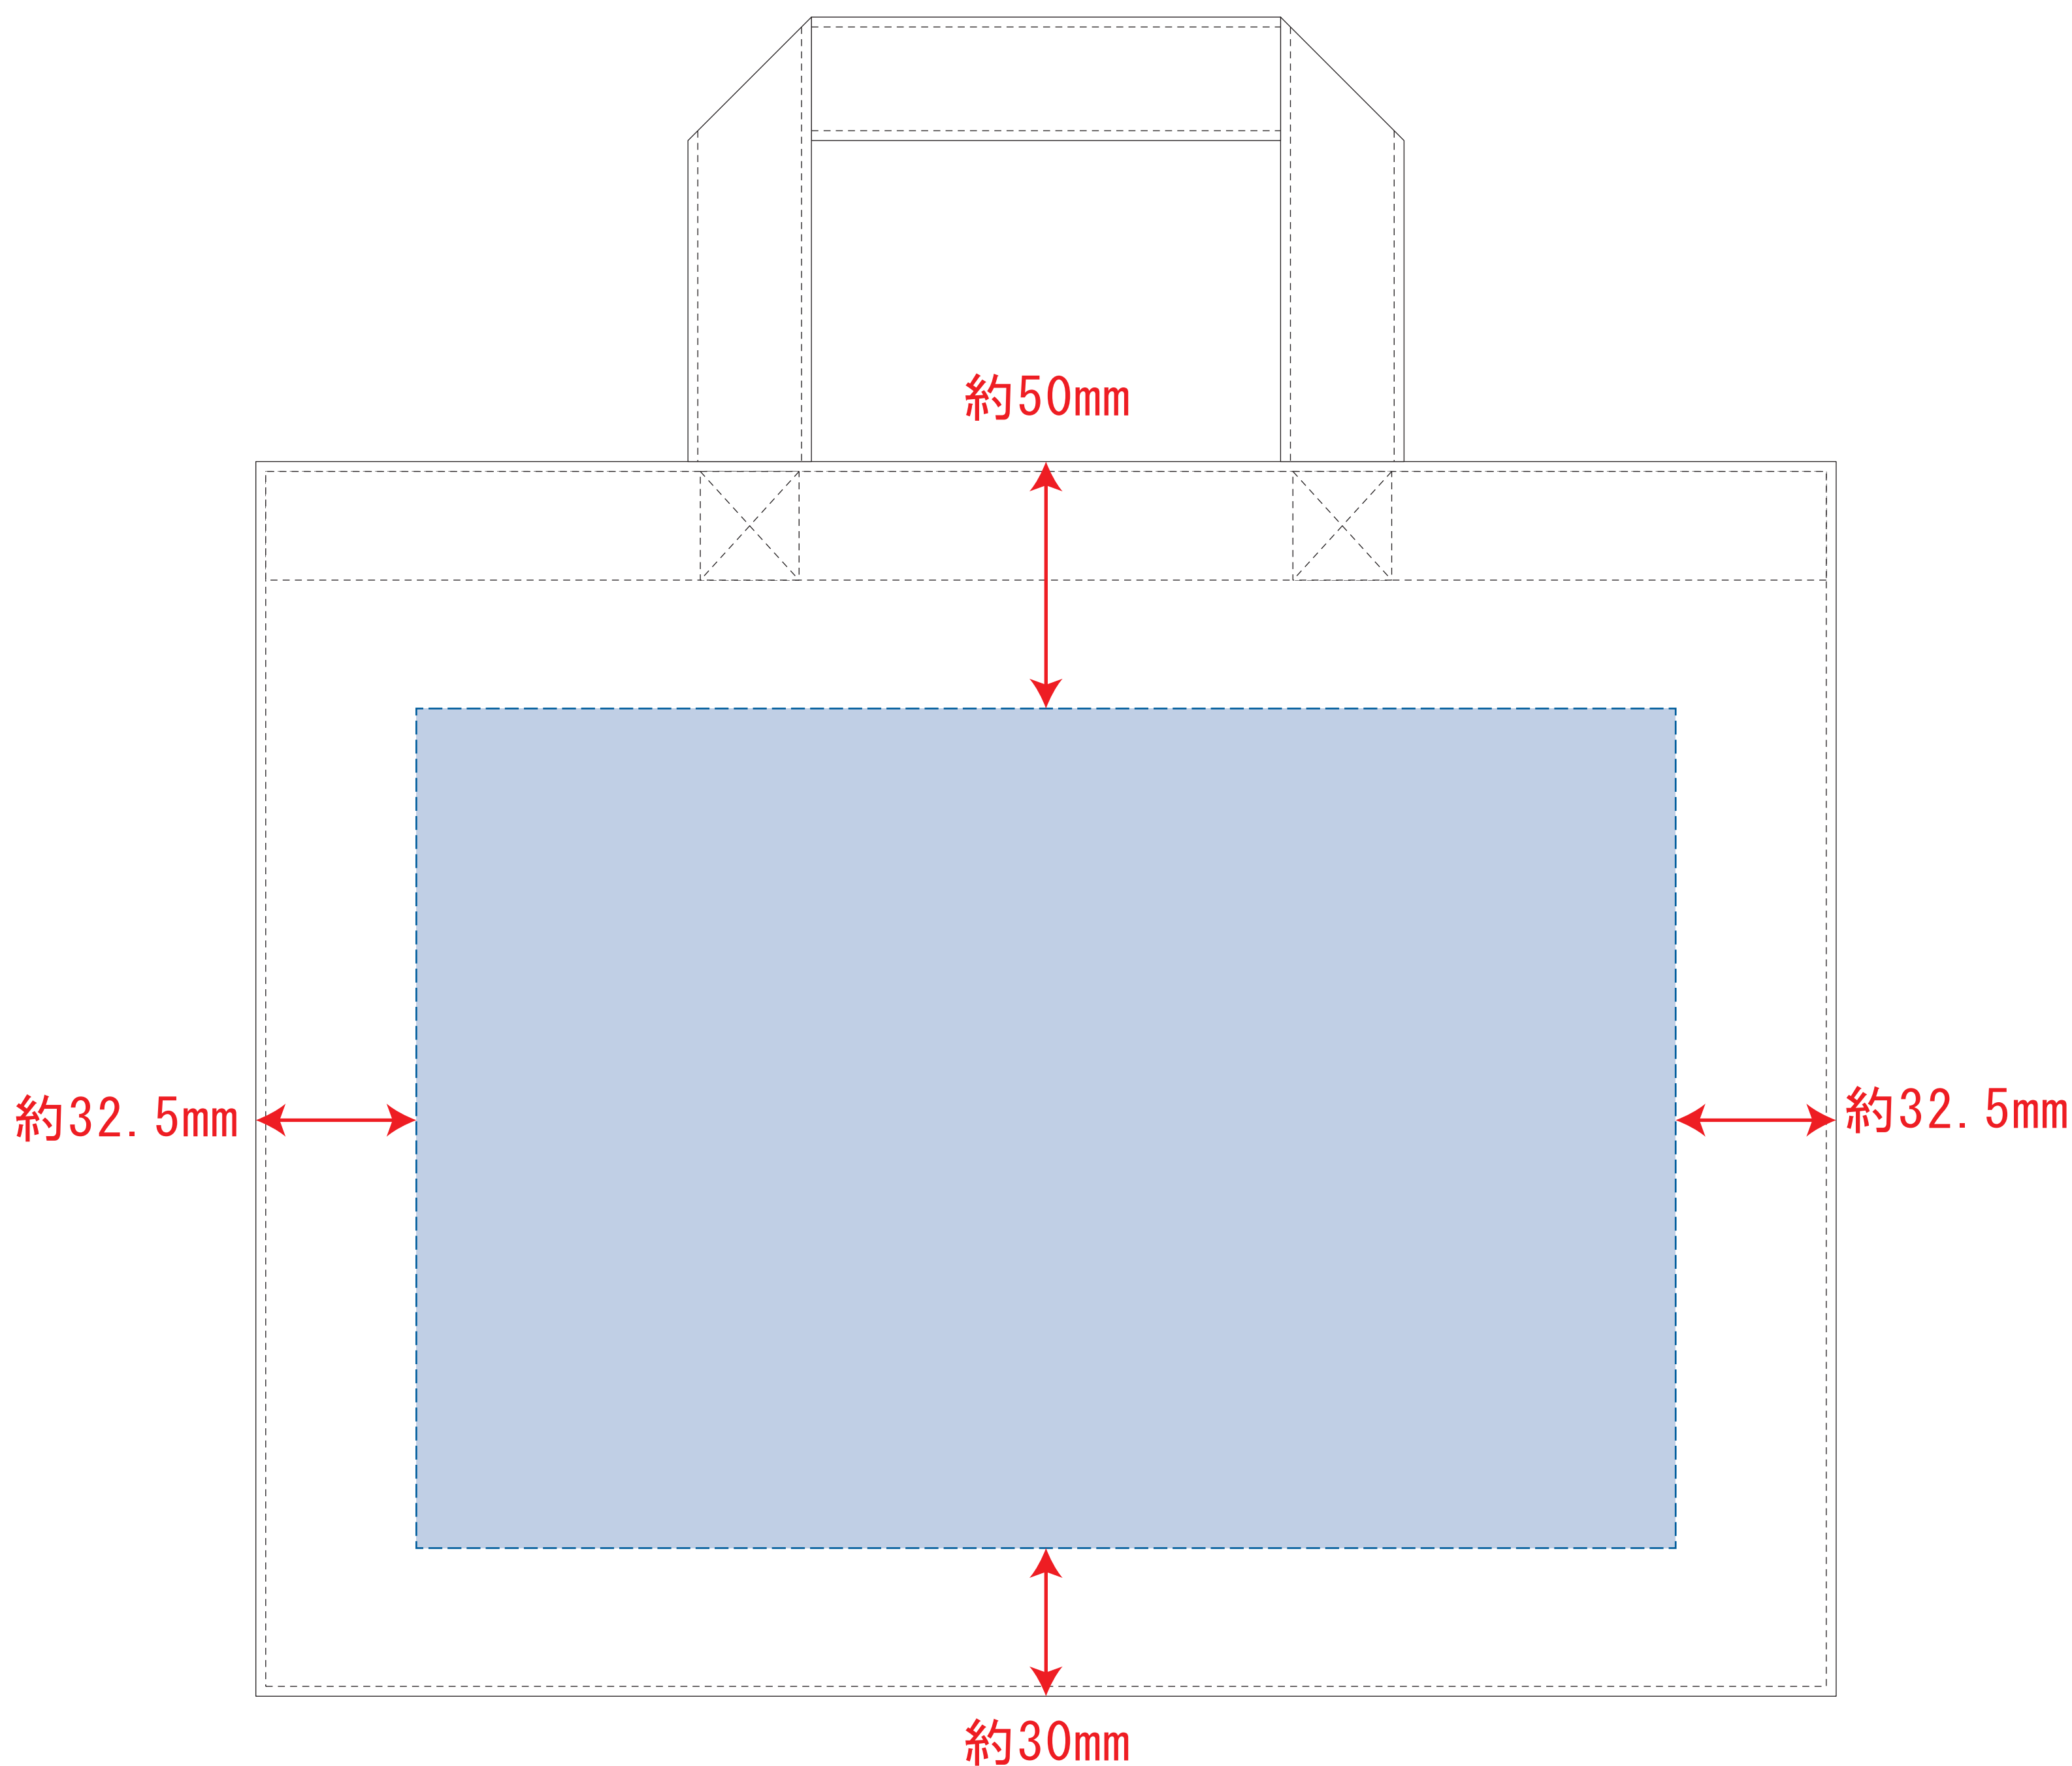

# キャンバスカレッジトート (M) ワイド

## 制作上の注意点

- デザインサイズ:レイアウトの状態での寸法をご記入下さい。
- 刷り色:PANTONEまたはDICのチップでご指定下さい。
  - ※黒・白・金・銀はチップでのご指定はできません。
  - ※刷り色が白の場合、黒でレイアウトし、指示事項/刷り色の部分に「白」とご記入下さい。
- 刷り位置:寸法線はレイアウト位置に合わせて調整して下さい。
- プリントは点線部分、網掛けの刷り範囲  以内をお願い致します。  
(ベースの材質、又はデザインによりベタ面が多い場合、線が細かい場合等、調整が必要な場合がございます。)
- 細かい文字などは素材の関係上かすれたり、つぶれてしまう場合がございます。
- ベース素材のカラーにより、印刷色の仕上がりが若干変わる場合がございます。

## ※画像データをご使用の際の注意点

- 原寸600dpiのモノクロ2階調の画像データをレイアウトして下さい。
- 画像データは別途添付して下さい。(pdfデータにリンクしたもの)

※ナチュラルのみエコマーク有り(内側)

デザインスペース : W255×H170 (mm)

■シルク印刷 最大範囲 : W255×H170 (mm)

■熱転写印刷 最大範囲 : W255×H170 (mm)

■インクジェット印刷 最大範囲 : W255×H170 (mm)