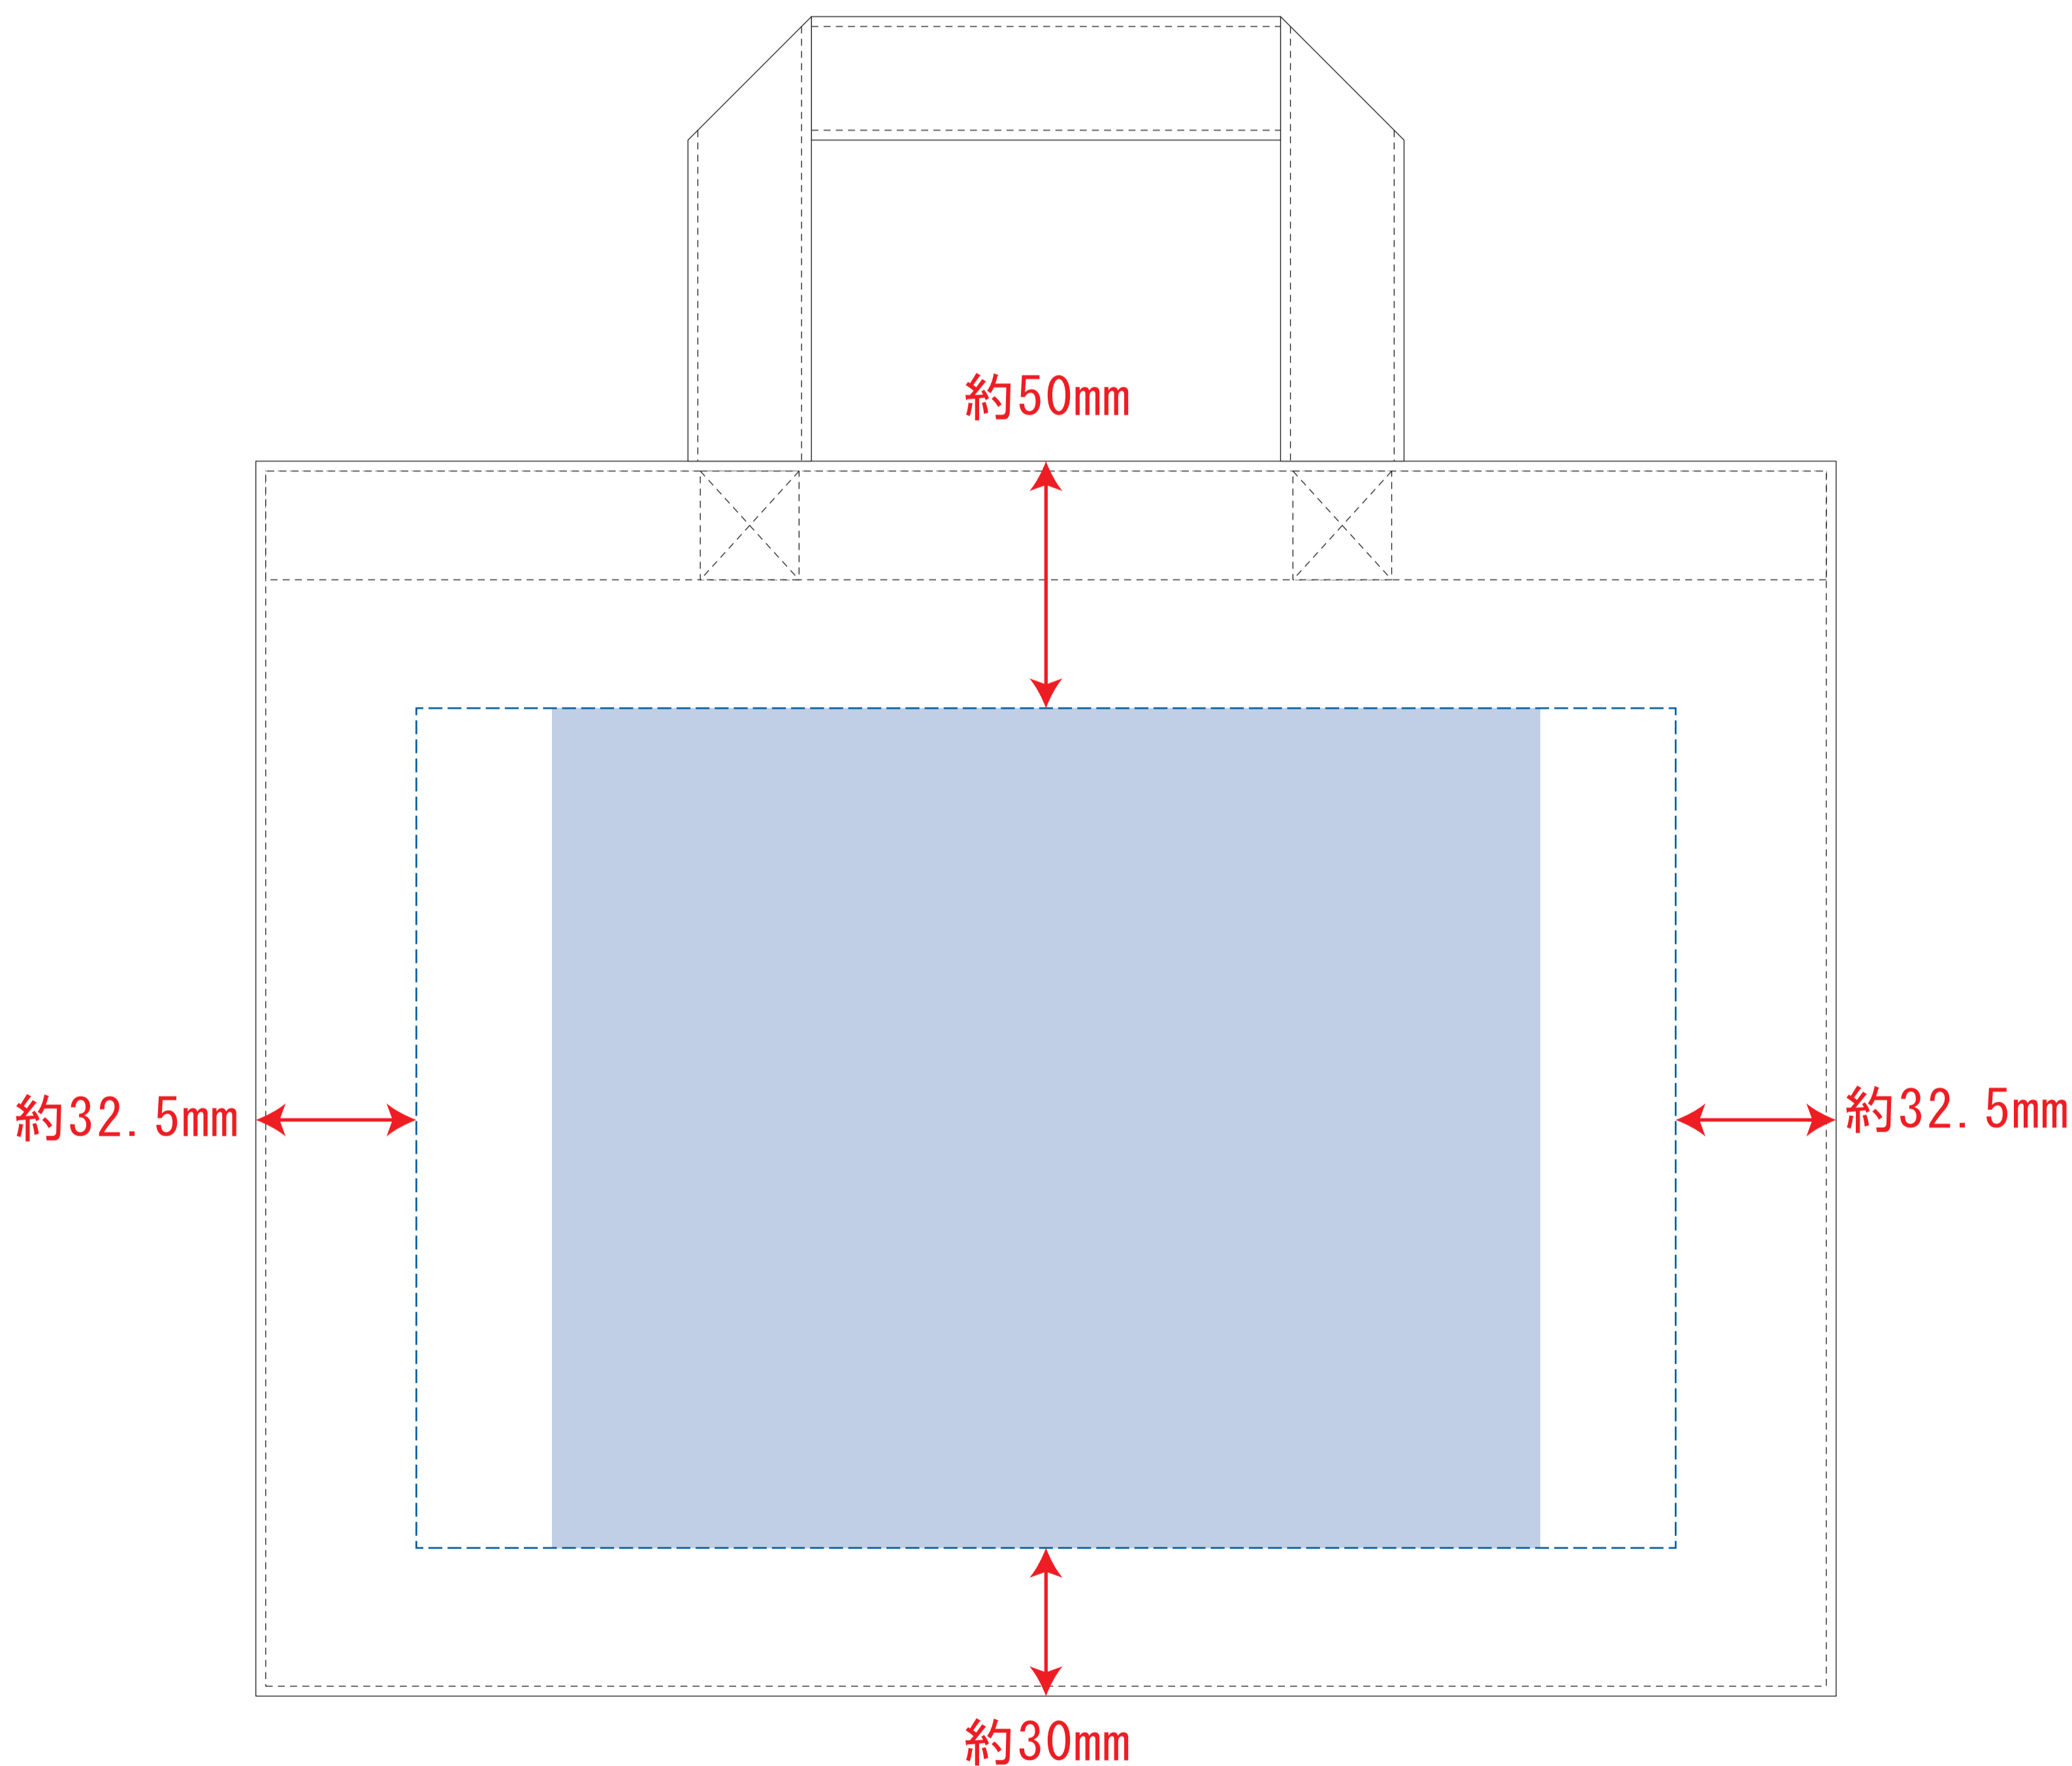

# キャンバスカレッジトート (M) ワイド

## 制作上の注意点

- デザインサイズ:レイアウトの状態での寸法をご記入下さい。
- 刷り色:PANTONEまたはDICのチップでご指定下さい。
  - ※黒・白・金・銀はチップでのご指定はできません。
  - ※刷り色が白の場合、黒でレイアウトし、指示事項/刷り色の部分に「白」とご記入下さい。
- 刷り位置:寸法線はレイアウト位置に合わせて調整して下さい。
- プリントは点線部分、網掛けの刷り範囲  以内をお願い致します。  
(ベースの材質、又はデザインによりベタ面が多い場合、線が細かい場合等、調整が必要な場合がございます。)
- 細かい文字などは素材の関係上かすれたり、つぶれてしまう場合がございます。
- ベース素材のカラーにより、印刷色の仕上がりが若干変わる場合がございます。

## ※画像データをご使用の際の注意点

- 原寸600dpiのモノクロ2階調の画像データをレイアウトして下さい。
- 画像データは別途添付して下さい。(pdfデータにリンクしたもの)

※ナチュラルのみエコマーク有り(内側)

デザインスペース : W255×H170 (mm)

■シルク印刷 最大範囲 : W200×H170 (mm)

■熱転写印刷 最大範囲 : W200×H170 (mm)

■インクジェット印刷 最大範囲 : W200×H170 (mm)