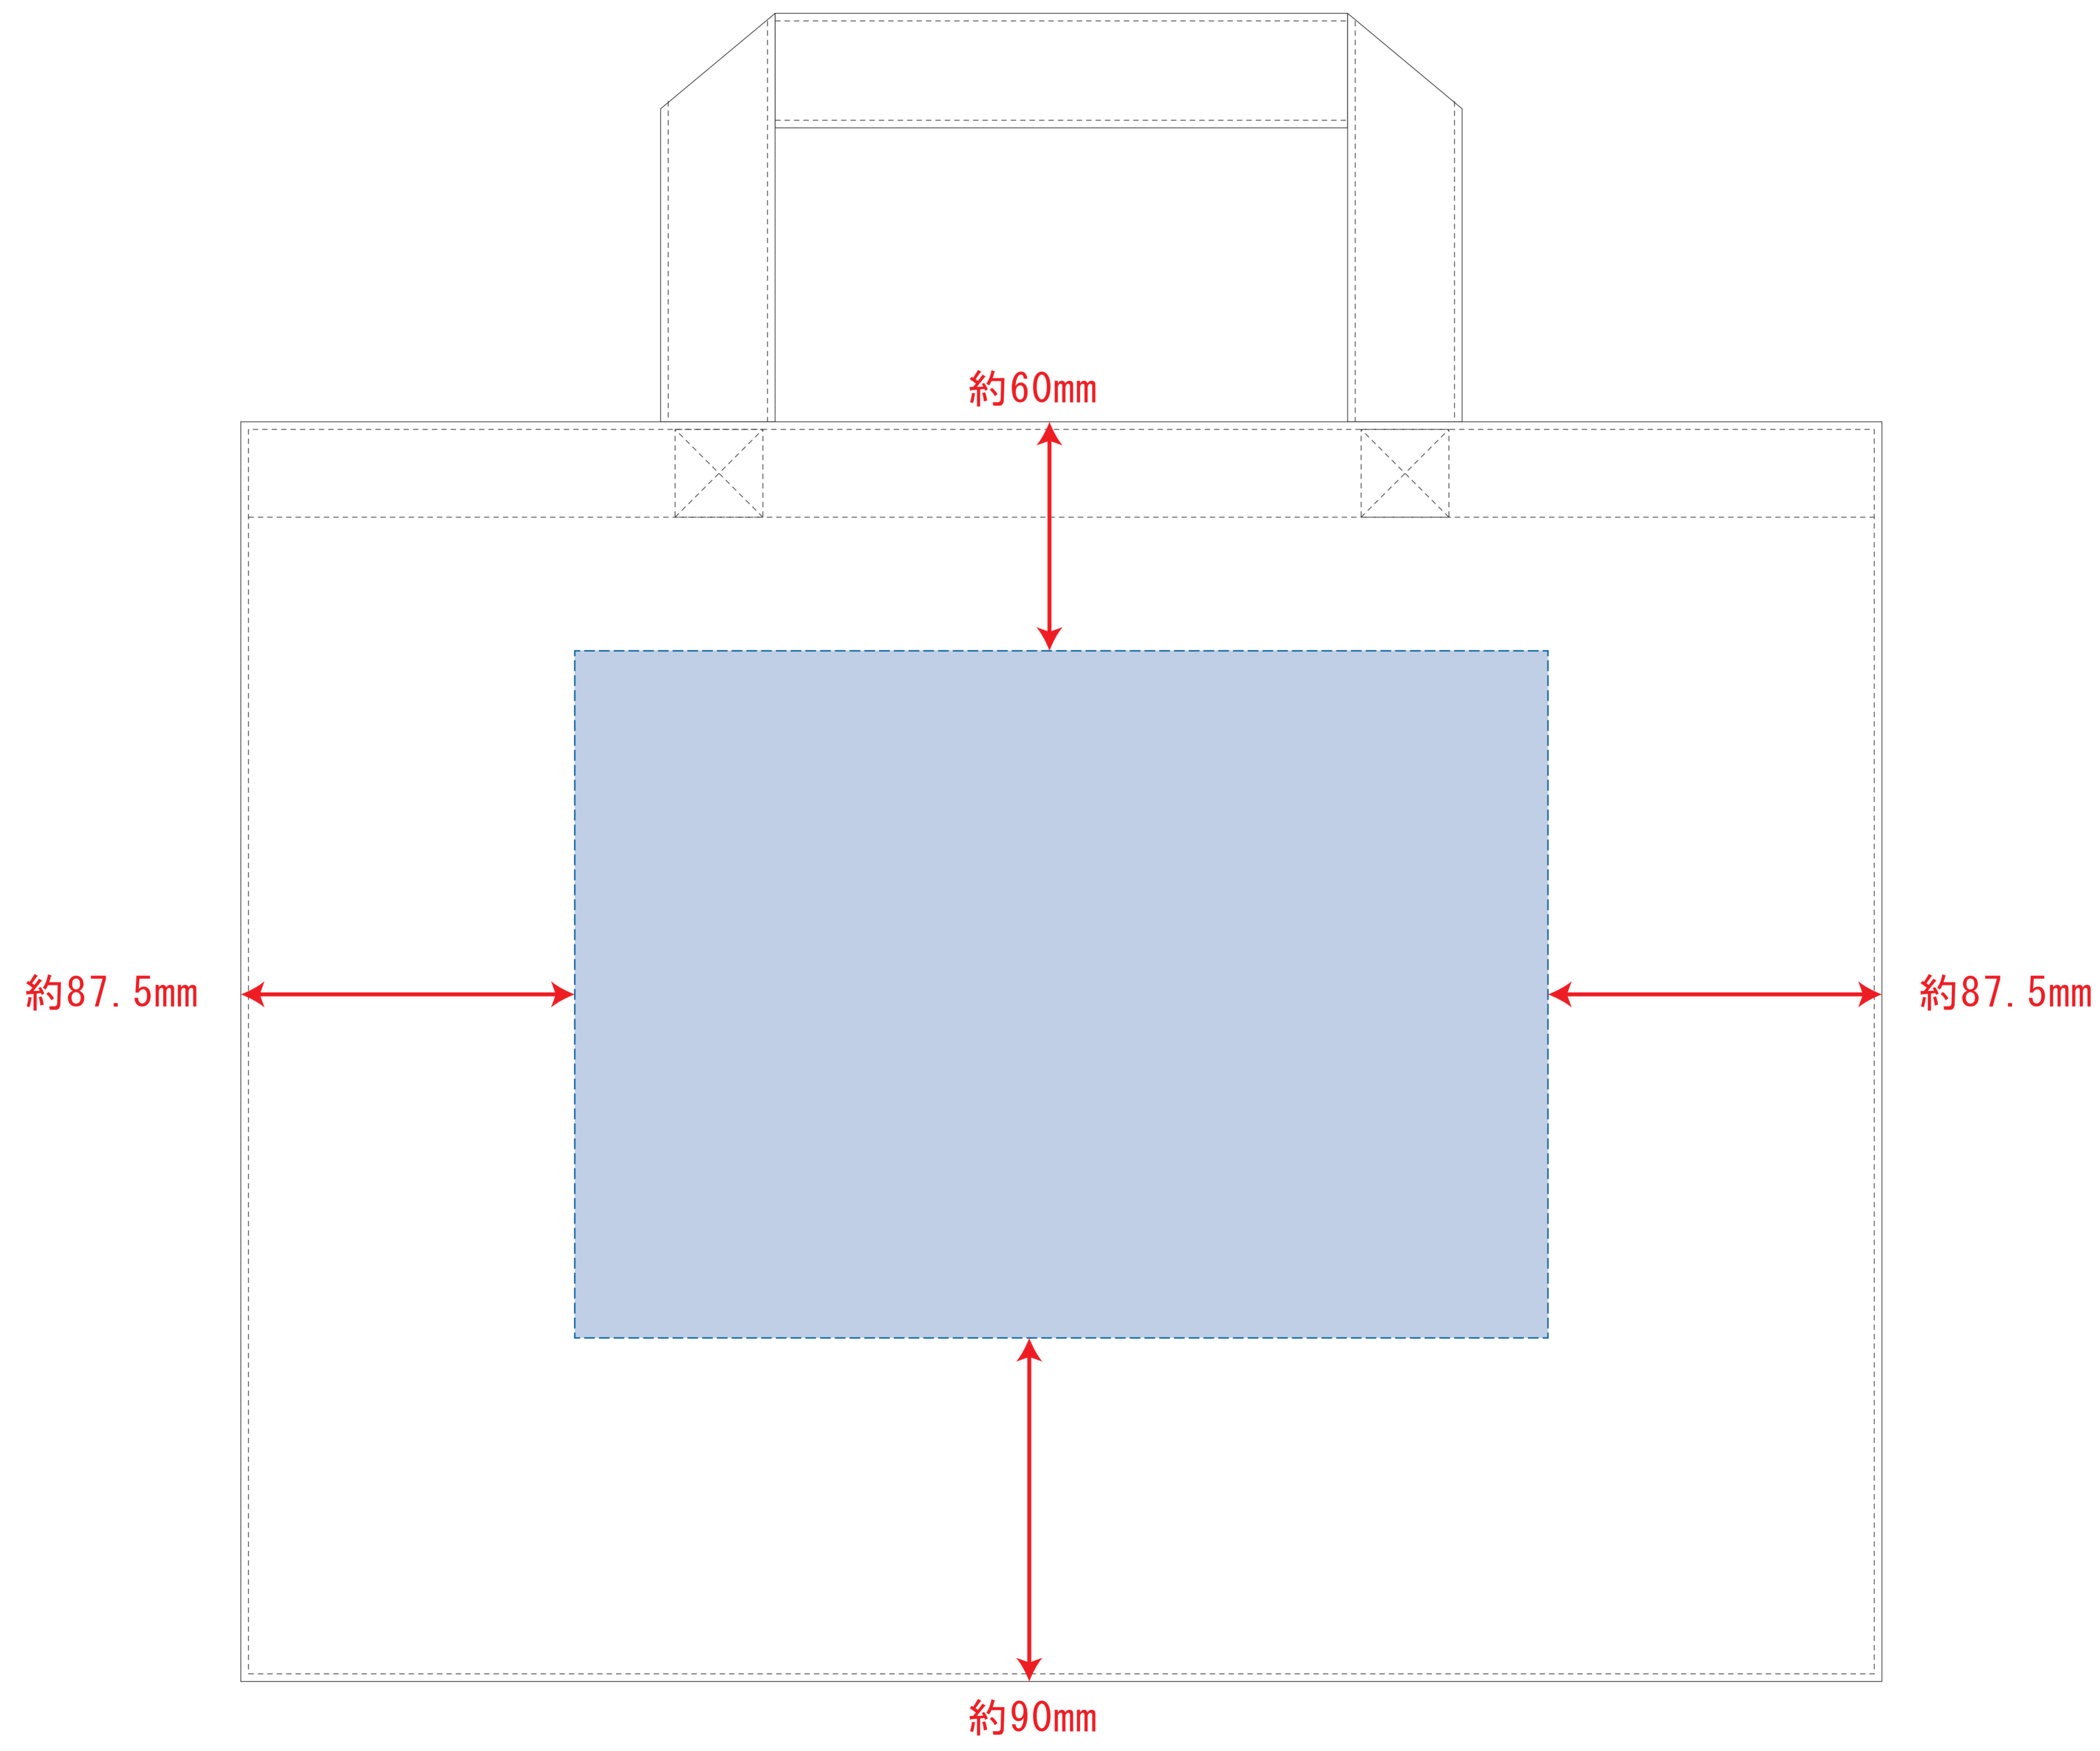

# キャンバスカレッジトート (L) ワイド

制作上の注意点

- デザインカンプレイアウトの状態での寸法をご記入下さい。
- 刷り色:PANTONEまたはDICのチップでご指定下さい。  
※黒・白・金・銀はチップでの指定はできません。  
※刷り色が白の場合、黒でレイアウトし、指示事項/刷り色の部分に「白」とご記入下さい。
- 刷り位置:寸法線はレイアウト位置に合わせて調整して下さい。
- プリントは点線部分、糊付けの刷り範囲  以内をお願いします。  
(ベースの材質、又はデザインによりベタ面が多い場合、縁が細かい場合等、調整が必要な場合がございます。)
- 細かい文字などは素材の関係上かすれたり、つぶれてしまう場合がございます。
- ベース素材のカラーにより、印刷色の仕上がり若干変わる場合がございます。

※画像データをご使用の際の注意点

- 原寸600dpiのモノクロ2階調の画像データをレイアウトして下さい。
- 画像データは別途添付して下さい。(pdfデータにリンクしたもの)

※ナチュラルのみエコマーク有り(内側)

デザインスペース : W255 × H180 (mm)

- シルク印刷 最大範囲 : W255 × H180 (mm)
- 熱転写印刷 最大範囲 : W255 × H180 (mm)
- インクジェット印刷 最大範囲 : W255 × H180 (mm)