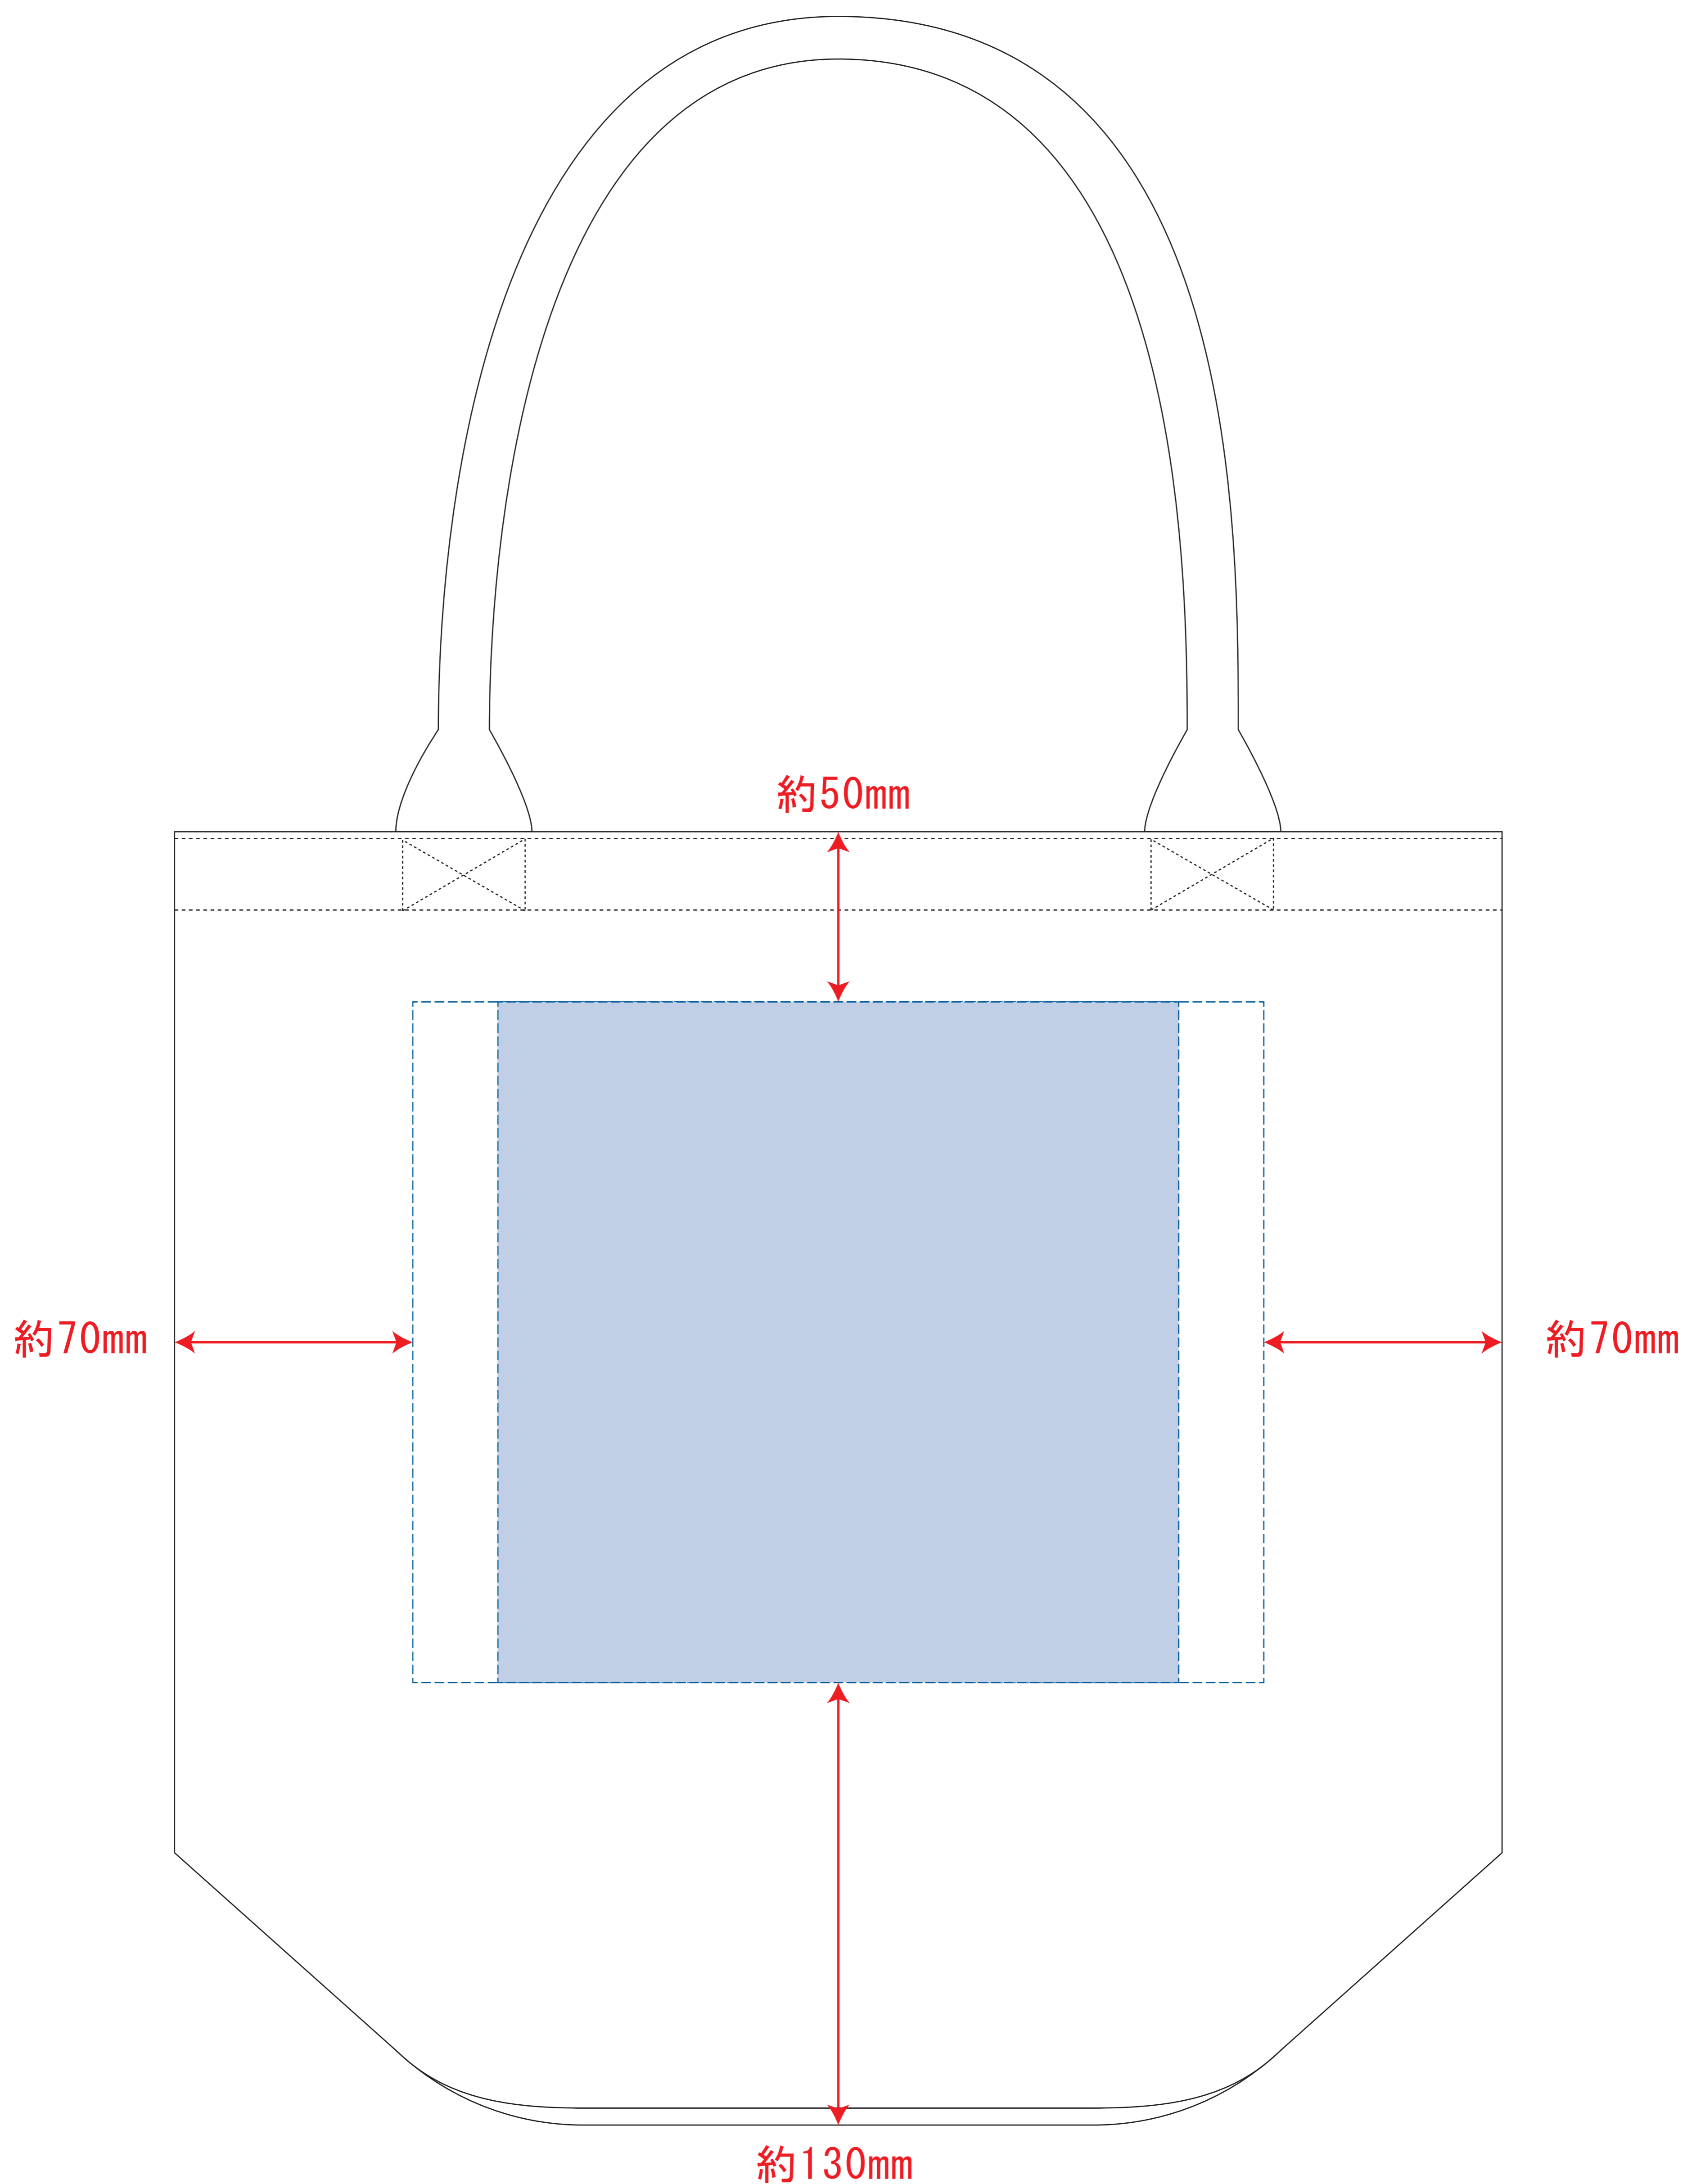

# キャンバスベーカーシート (L)

エコマークあり (内側)

レイアウト可能範囲 : W250×H200 (mm)

■シルク印刷 最大範囲 : W200×H200 (mm)

■熱転写印刷 最大範囲 : W200×H200 (mm)