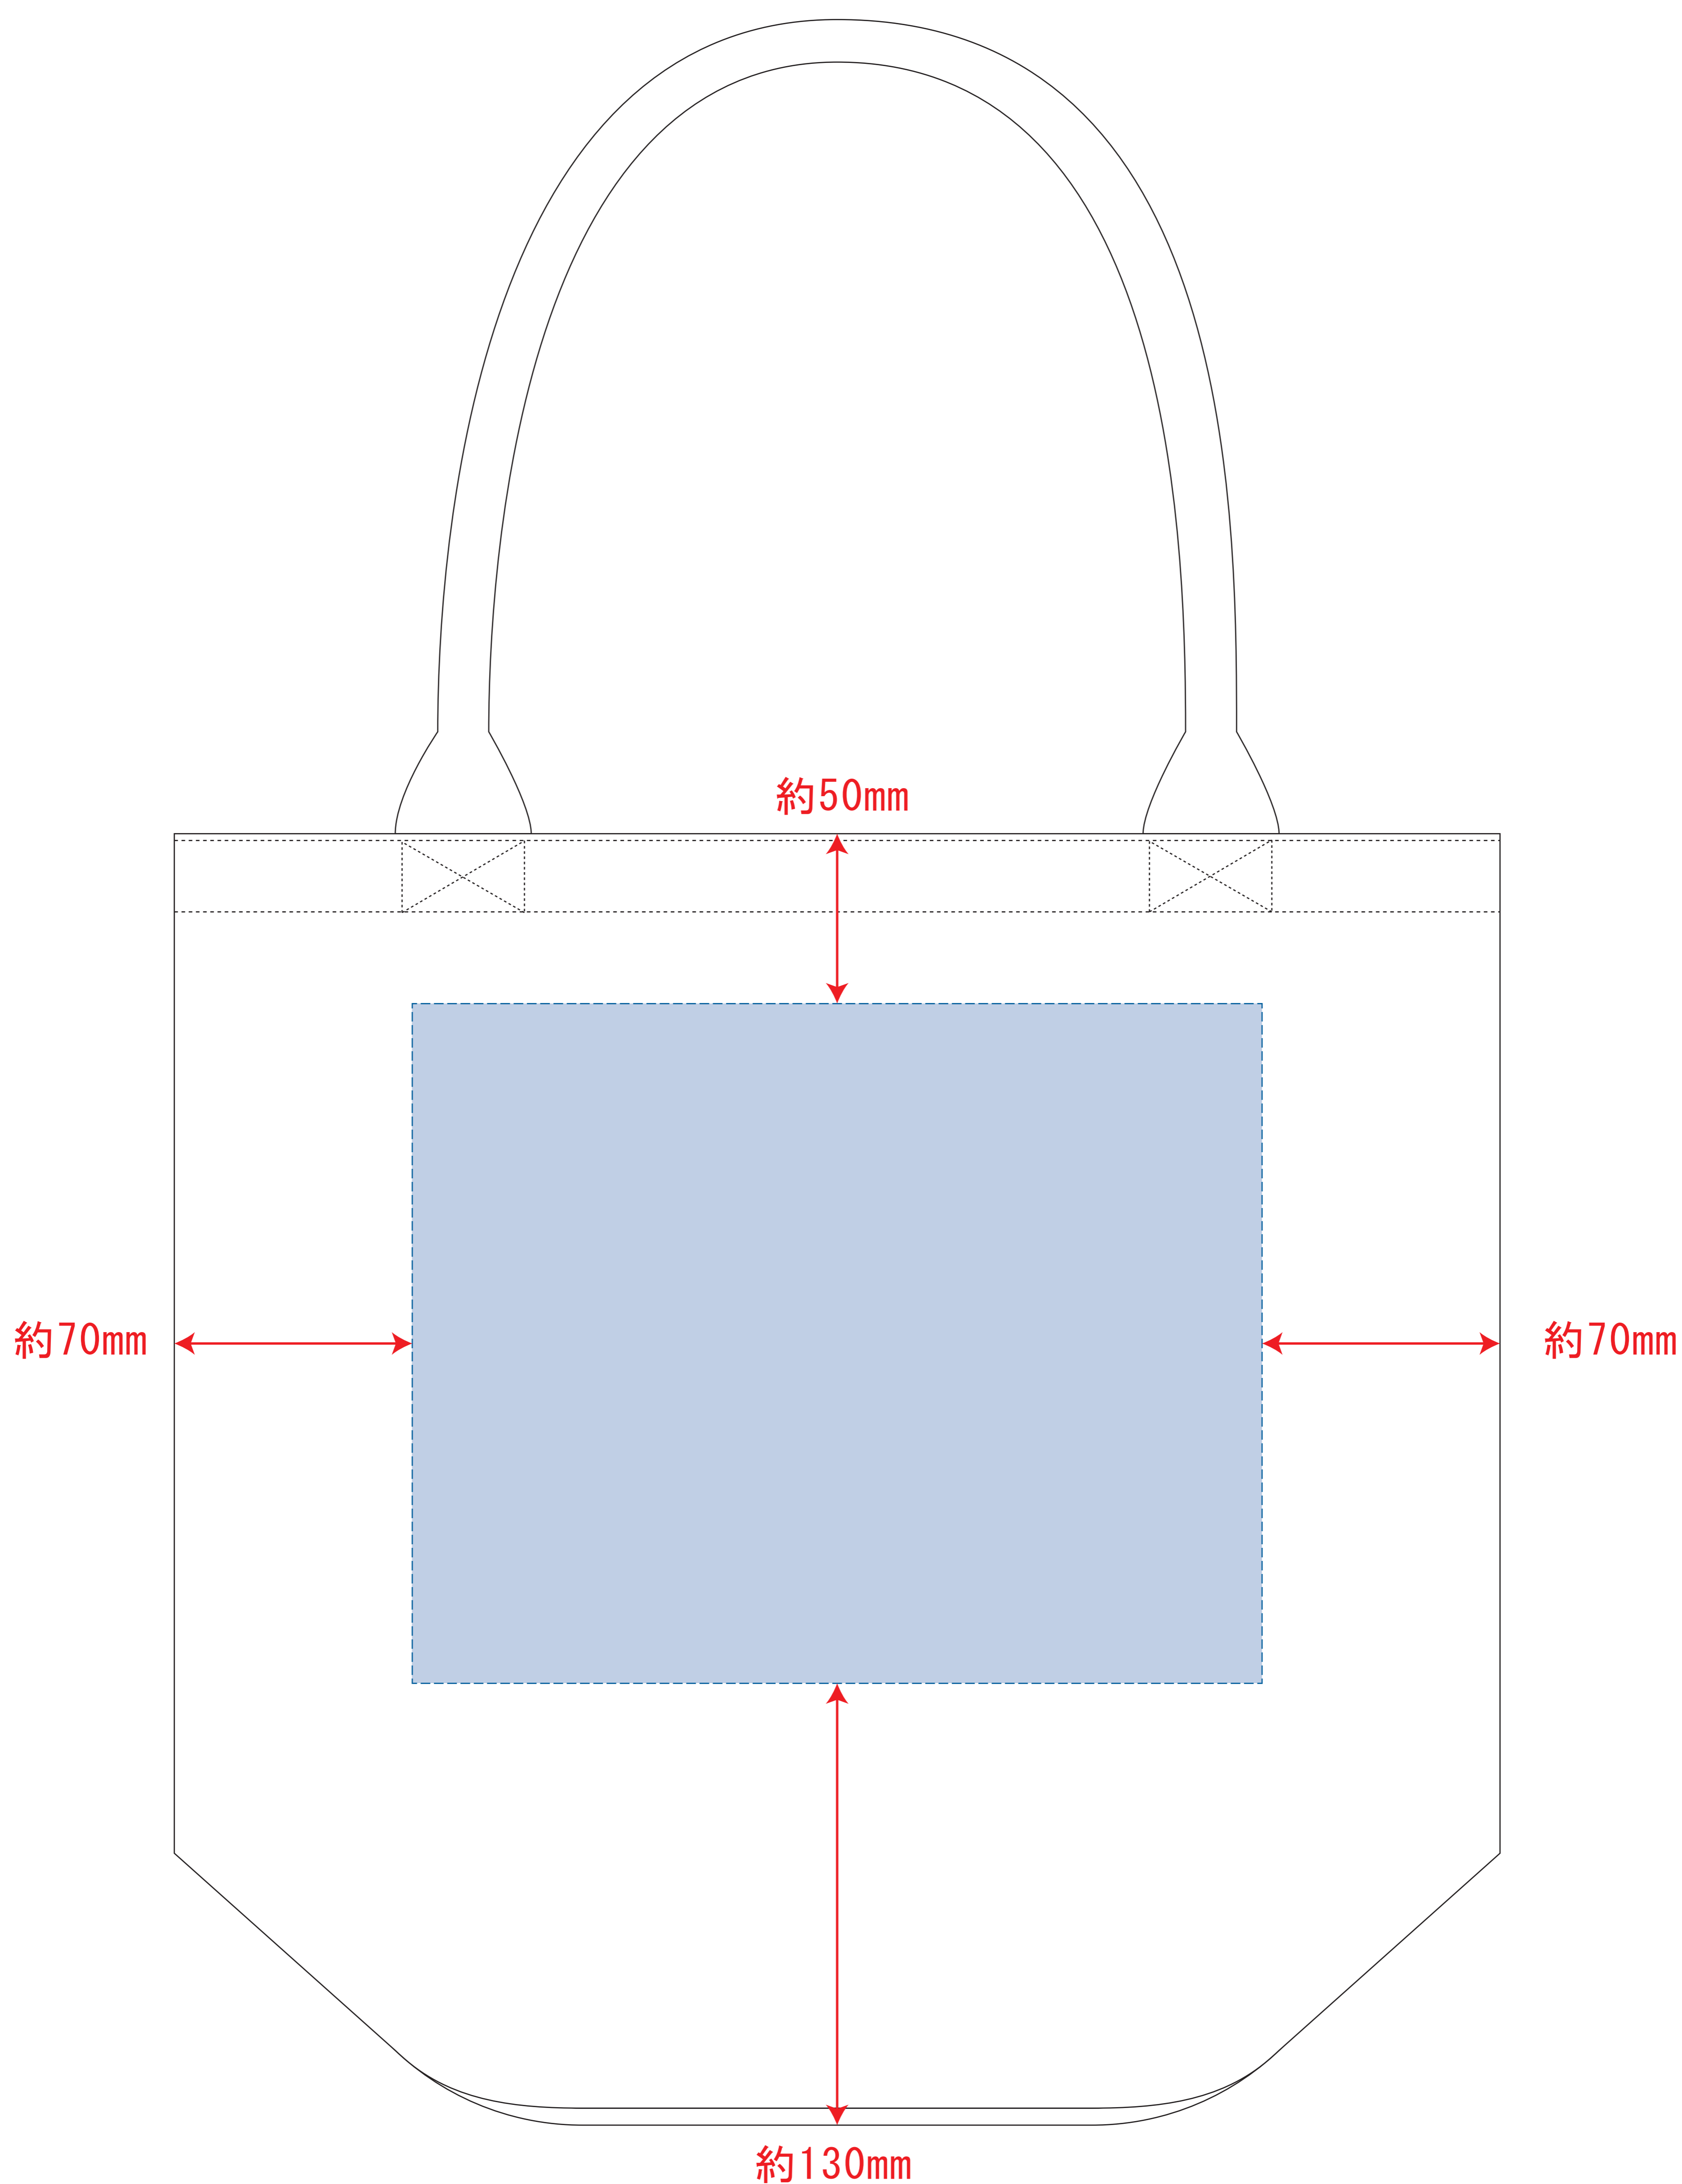

# キャンバスベーカーシート (L)

エコマークあり (内側)

レイアウト可能範囲 : W250×H200 (mm)

■シルク印刷 最大範囲 : W250×H200 (mm)

■熱転写印刷 最大範囲 : W250×H200 (mm)