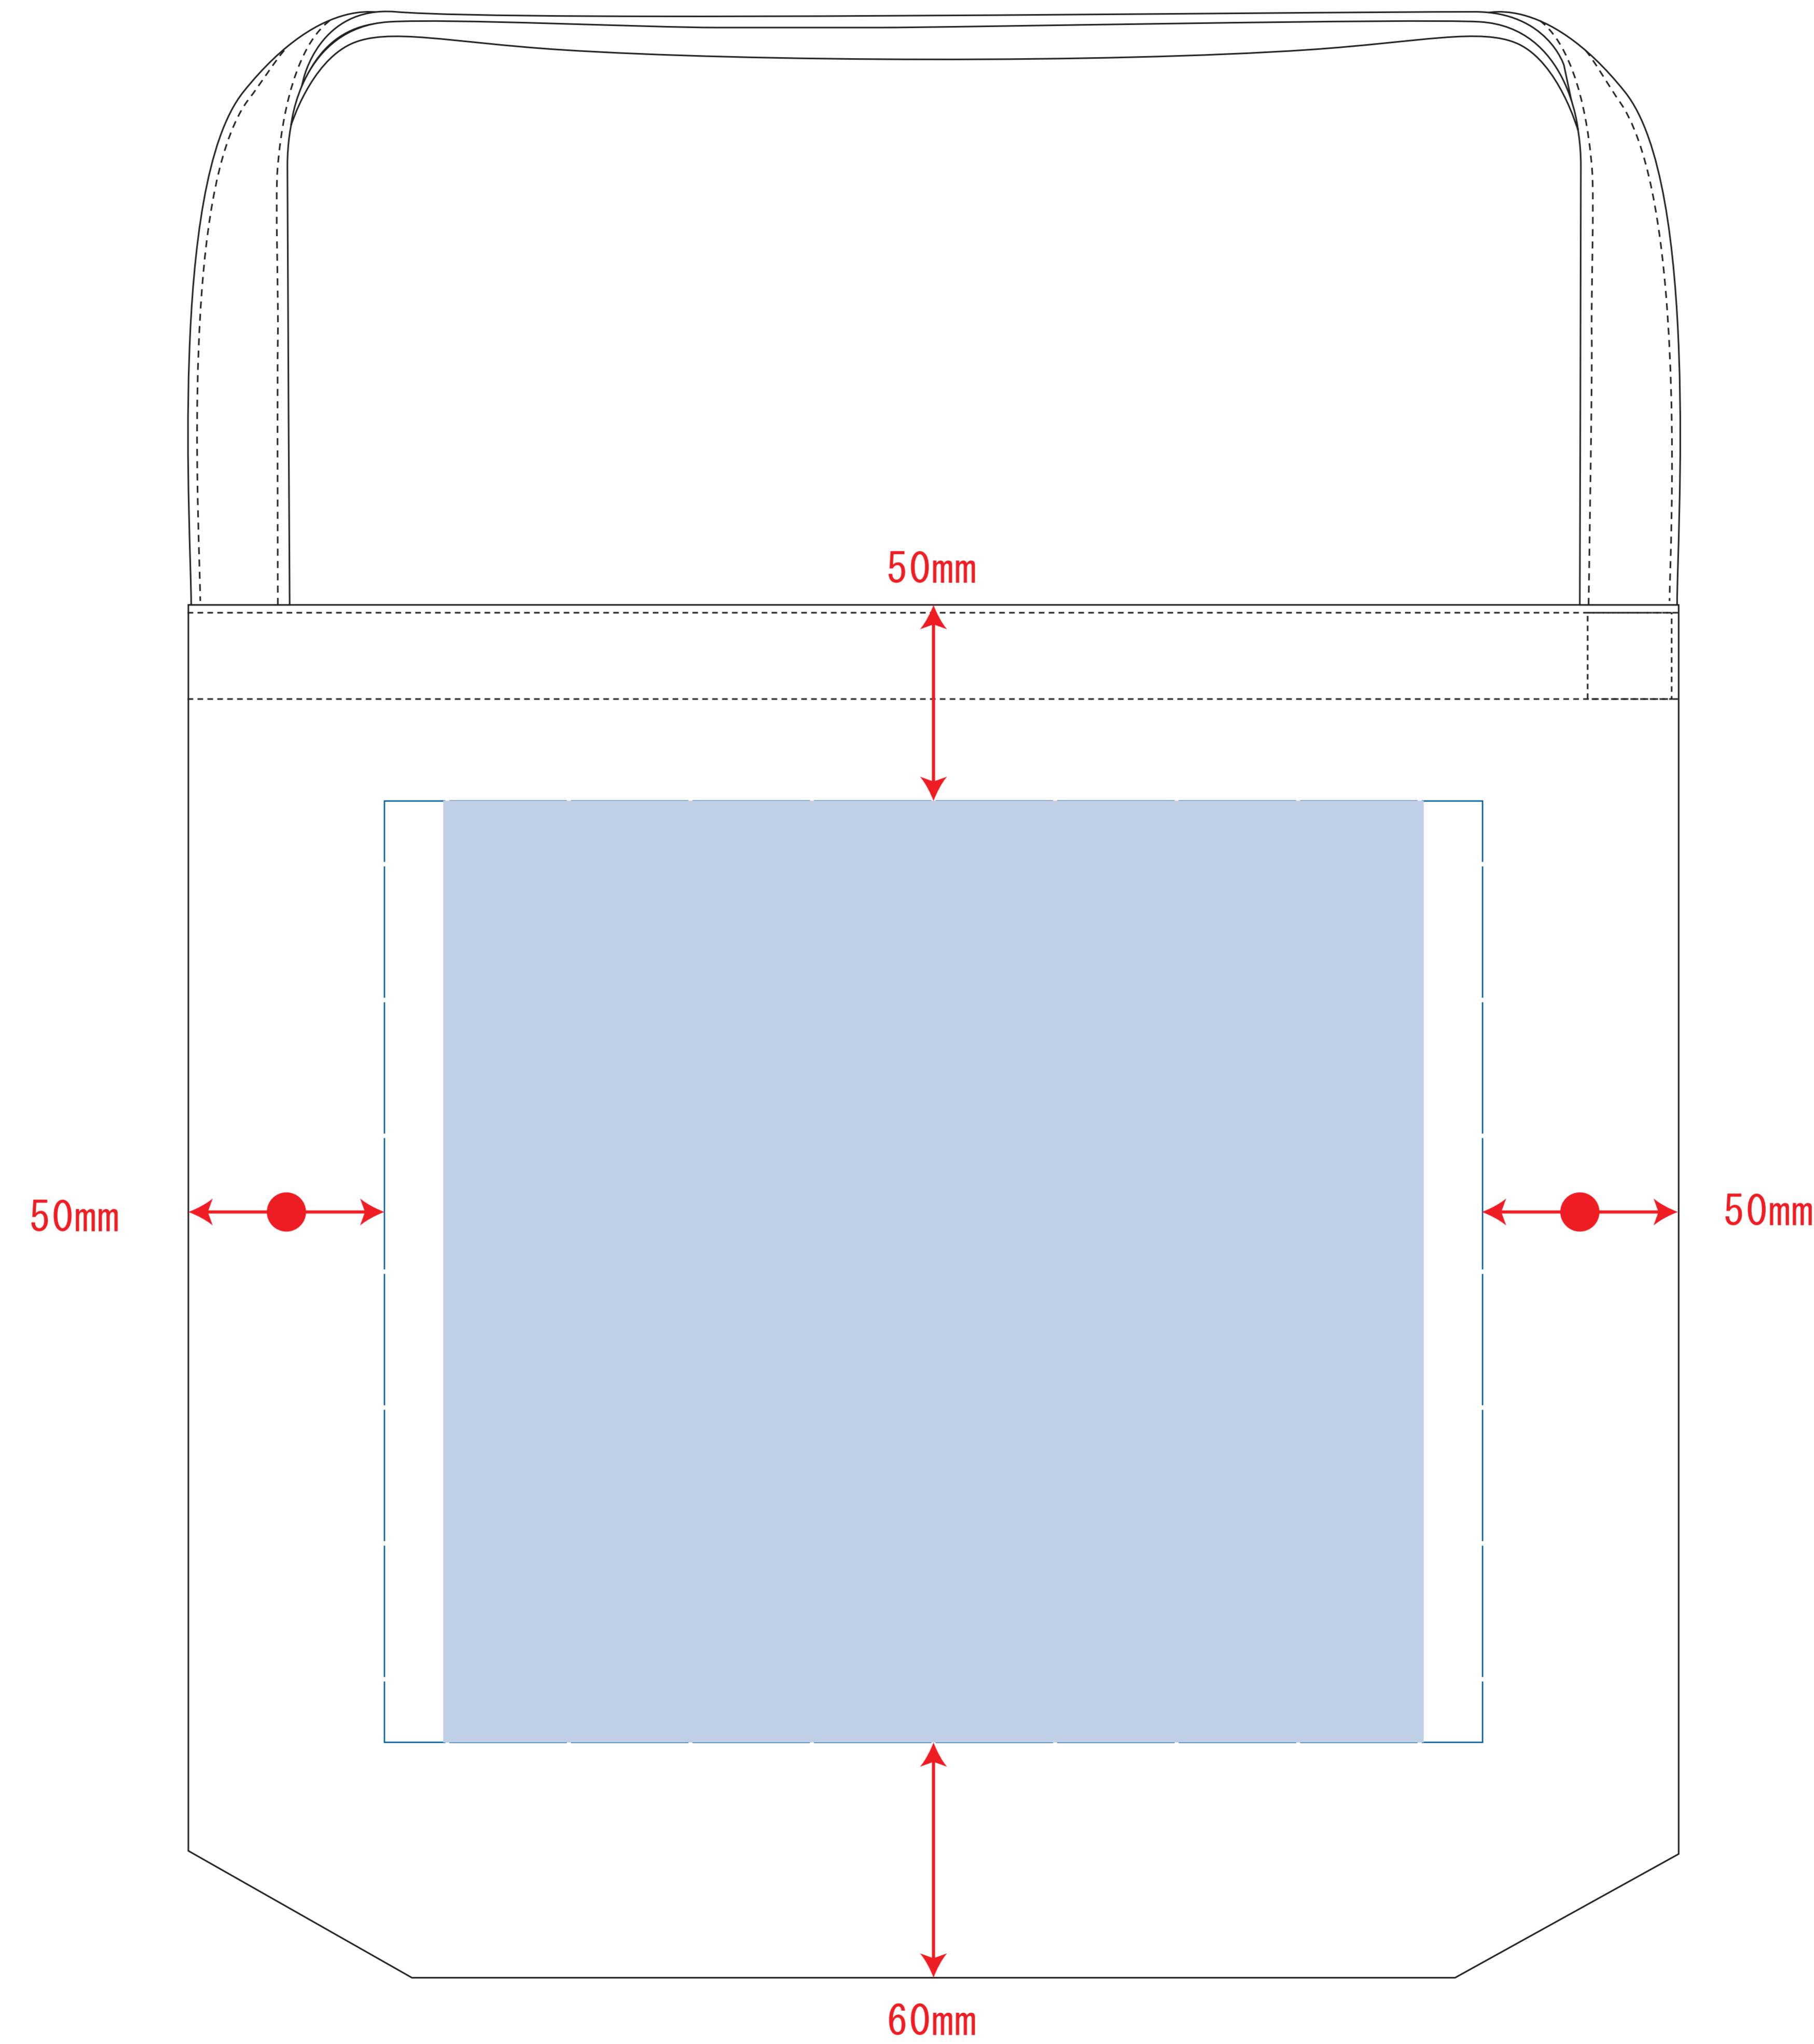

キャンバスショルダーポート

- 制作上の注意点**
- デザインサイズ:レイアウトの状態での寸法をご記入下さい。
 - 刷り色:PANTONEまたはDICのチップでご指定下さい。
※黒・白・金・銀はチップでのご指定はできません。
※刷り色が白の場合、黒でレイアウトし、指示事項/刷り色の部分に「白」とご記入下さい。
 - 刷り位置:寸法線はレイアウト位置に合わせて調整して下さい。
 - プリントは点線部分、網掛けの刷り範囲  以内をお願い致します。
(ベースの材質、又はデザインによりベタ面が多い場合、線が細かい場合等、調整が必要な場合がございます。)
 - 細かい文字などは素材の関係上かすれたり、つぶれてしまう場合がございます。
 - ベース素材のカラーにより、印刷色の仕上がりが若干変わる場合がございます。
- ※画像データをご使用の際の注意点
- 原寸 60 dpi のモノクロ2階調の画像データをレイアウトして下さい。
 - 画像データは別途添付して下さい。(pdfデータにリンクしたもの)

※内側エコマークあり

デザインスペース : W280×H240 (mm)

■シルク印刷 最大範囲 : W250×H240 (mm)

■熱転写印刷 最大範囲 : W250×H240 (mm)

■インクジェット印刷 最大範囲 : W250×H240 (mm)