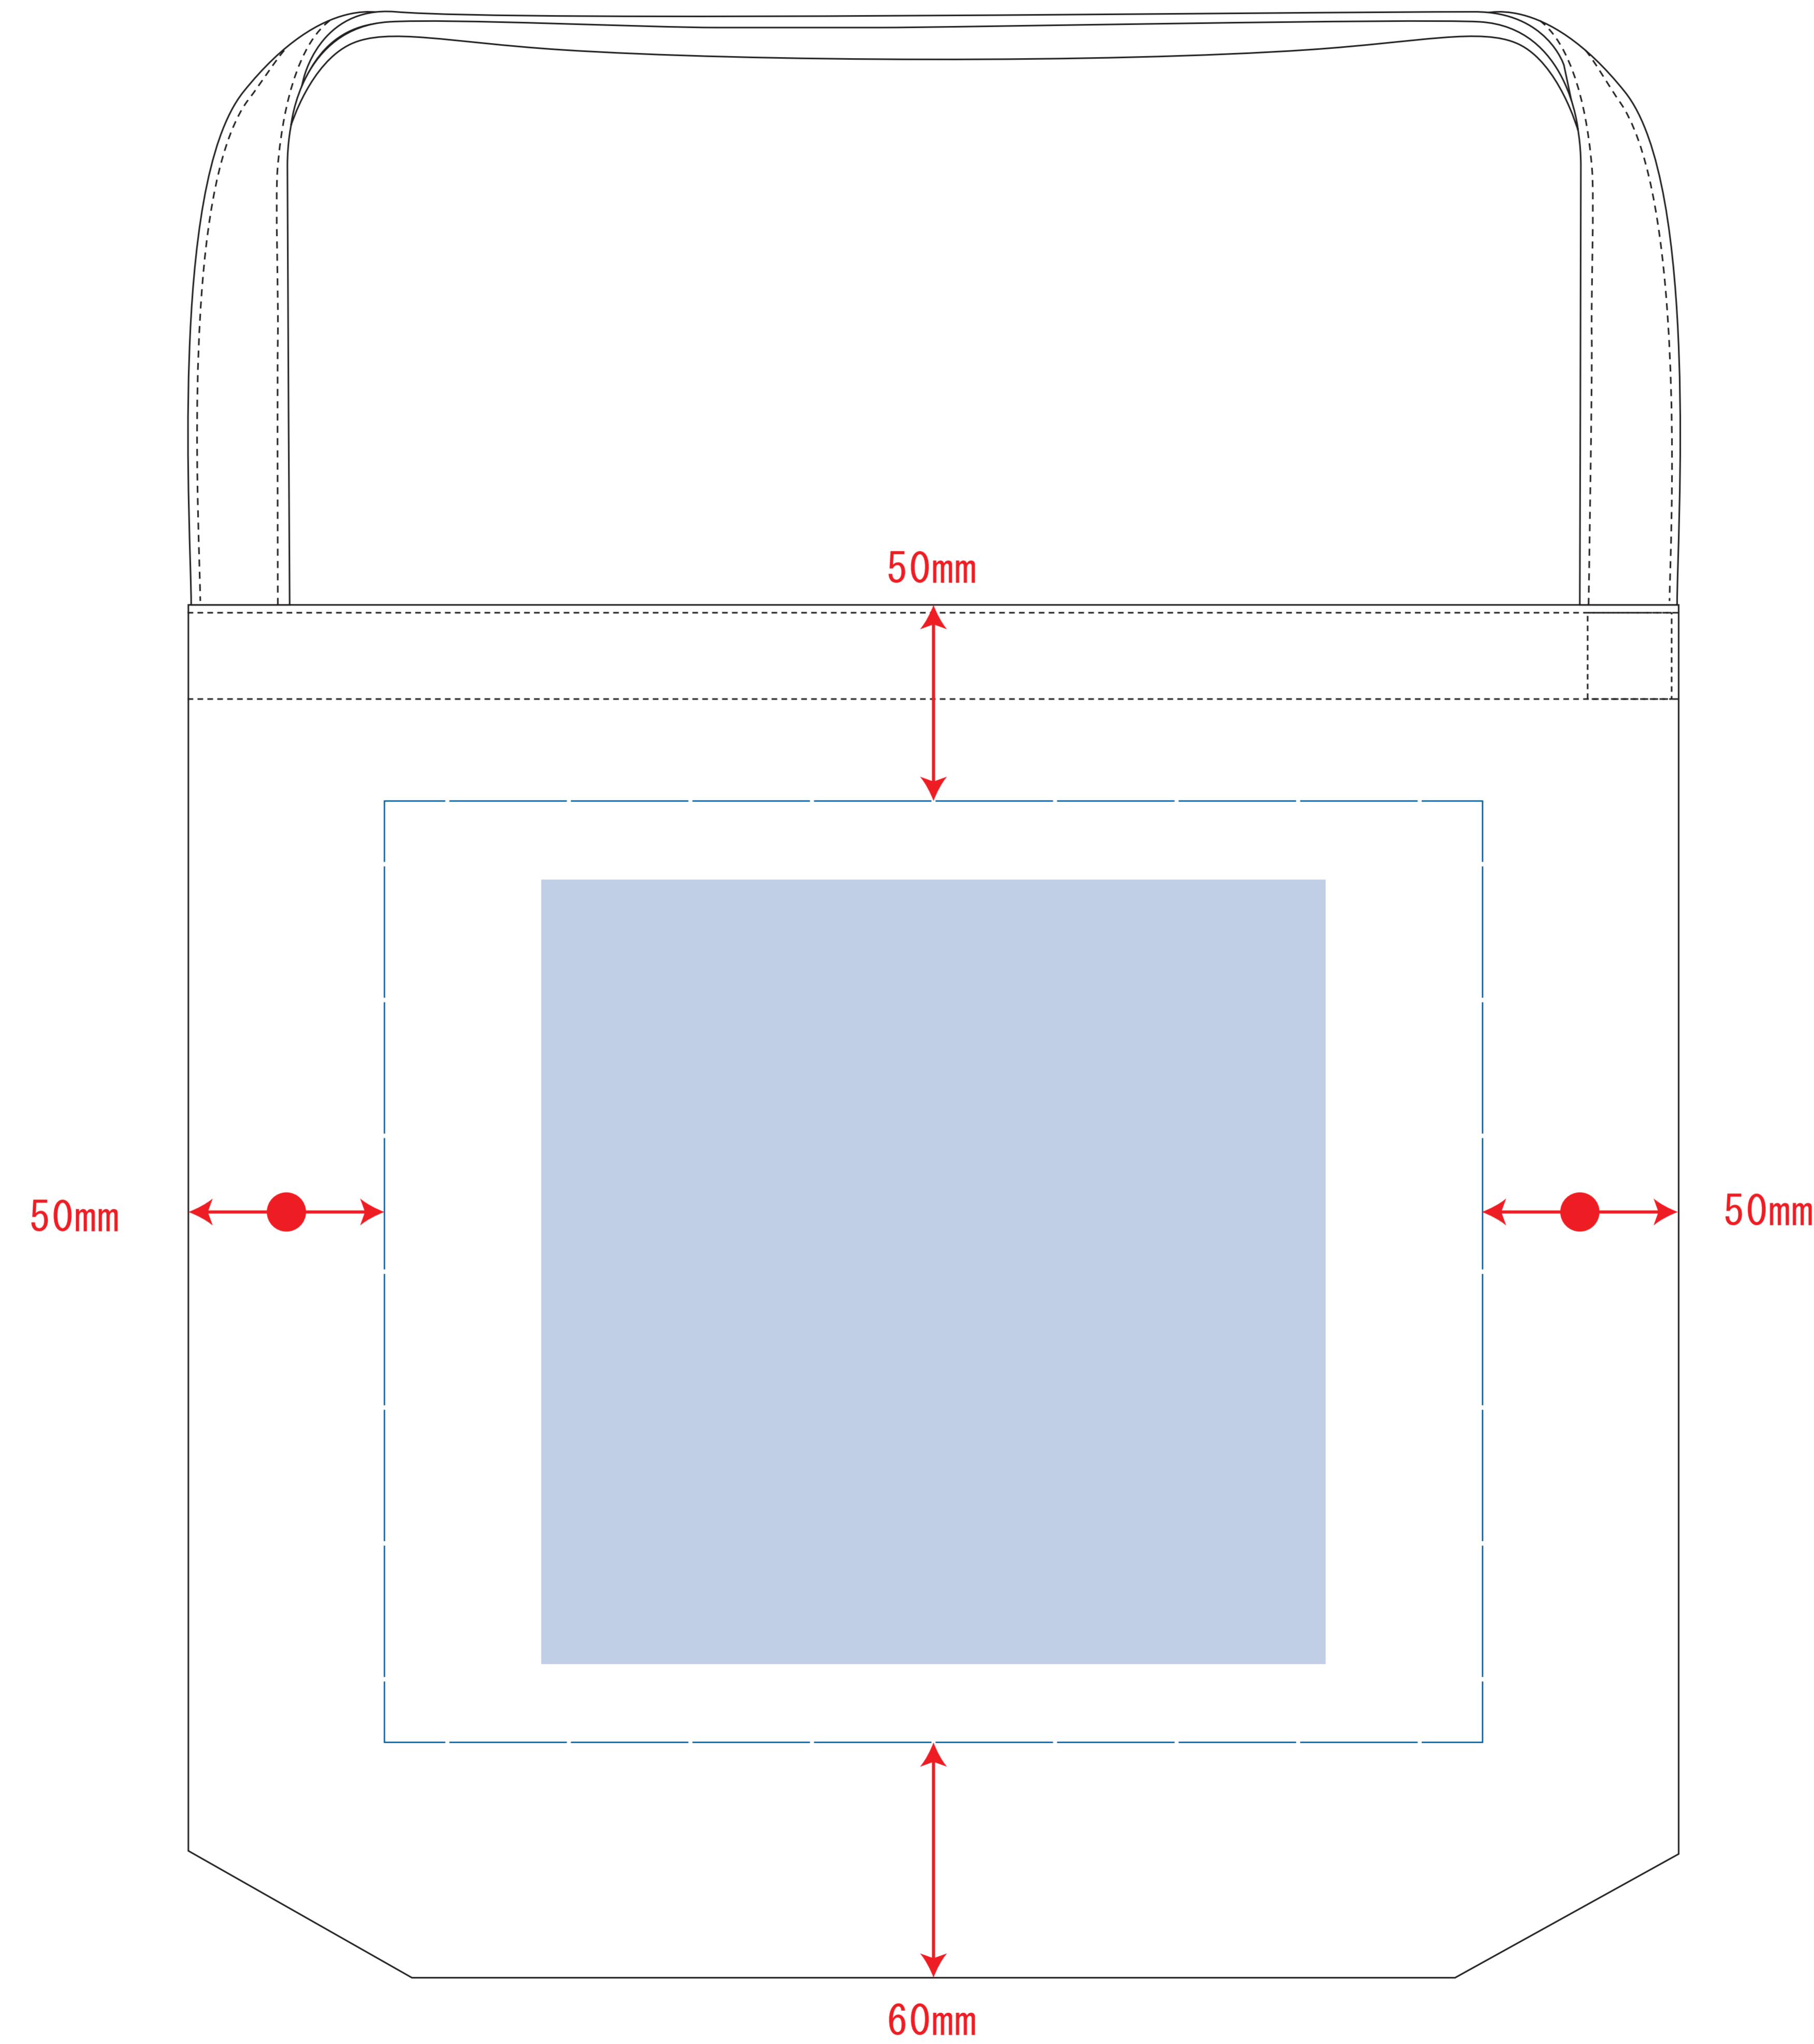

キャンバスショルダーポート

- 制作上の注意点**
- デザインサイズ:レイアウトの状態での寸法をご記入下さい。
 - 刷り色:PANTONEまたはDICのチップでご指定下さい。
※黒・白・金・銀はチップでご指定はできません。
※刷り色が白の場合、黒でレイアウトし、指示事項/刷り色の部分に「白」とご記入下さい。
 - 刷り位置:寸法線はレイアウト位置に合わせて調整して下さい。
 - プリントは点線部分、網掛けの刷り範囲  以内をお願い致します。
(ベースの材質、又はデザインによりベタ面が多い場合、線が細かい場合等、調整が必要な場合がございます。)
 - 細かい文字などは素材の関係上かすれたり、つぶれてしまう場合がございます。
 - ベース素材のカラーにより、印刷色の仕上がりが若干変わる場合がございます。
- ※画像データをご使用の際の注意点
- 原寸 60 dpi のモノクロ2階調の画像データをレイアウトして下さい。
 - 画像データは別途添付して下さい。(pdfデータにリンクしたもの)

※内側エコマークあり

デザインスペース : W280×H240 (mm)

■シルク印刷 最大範囲 : W200×H200 (mm)

■熱転写印刷 最大範囲 : W200×H200 (mm)

■インクジェット印刷 最大範囲 : W200×H200 (mm)