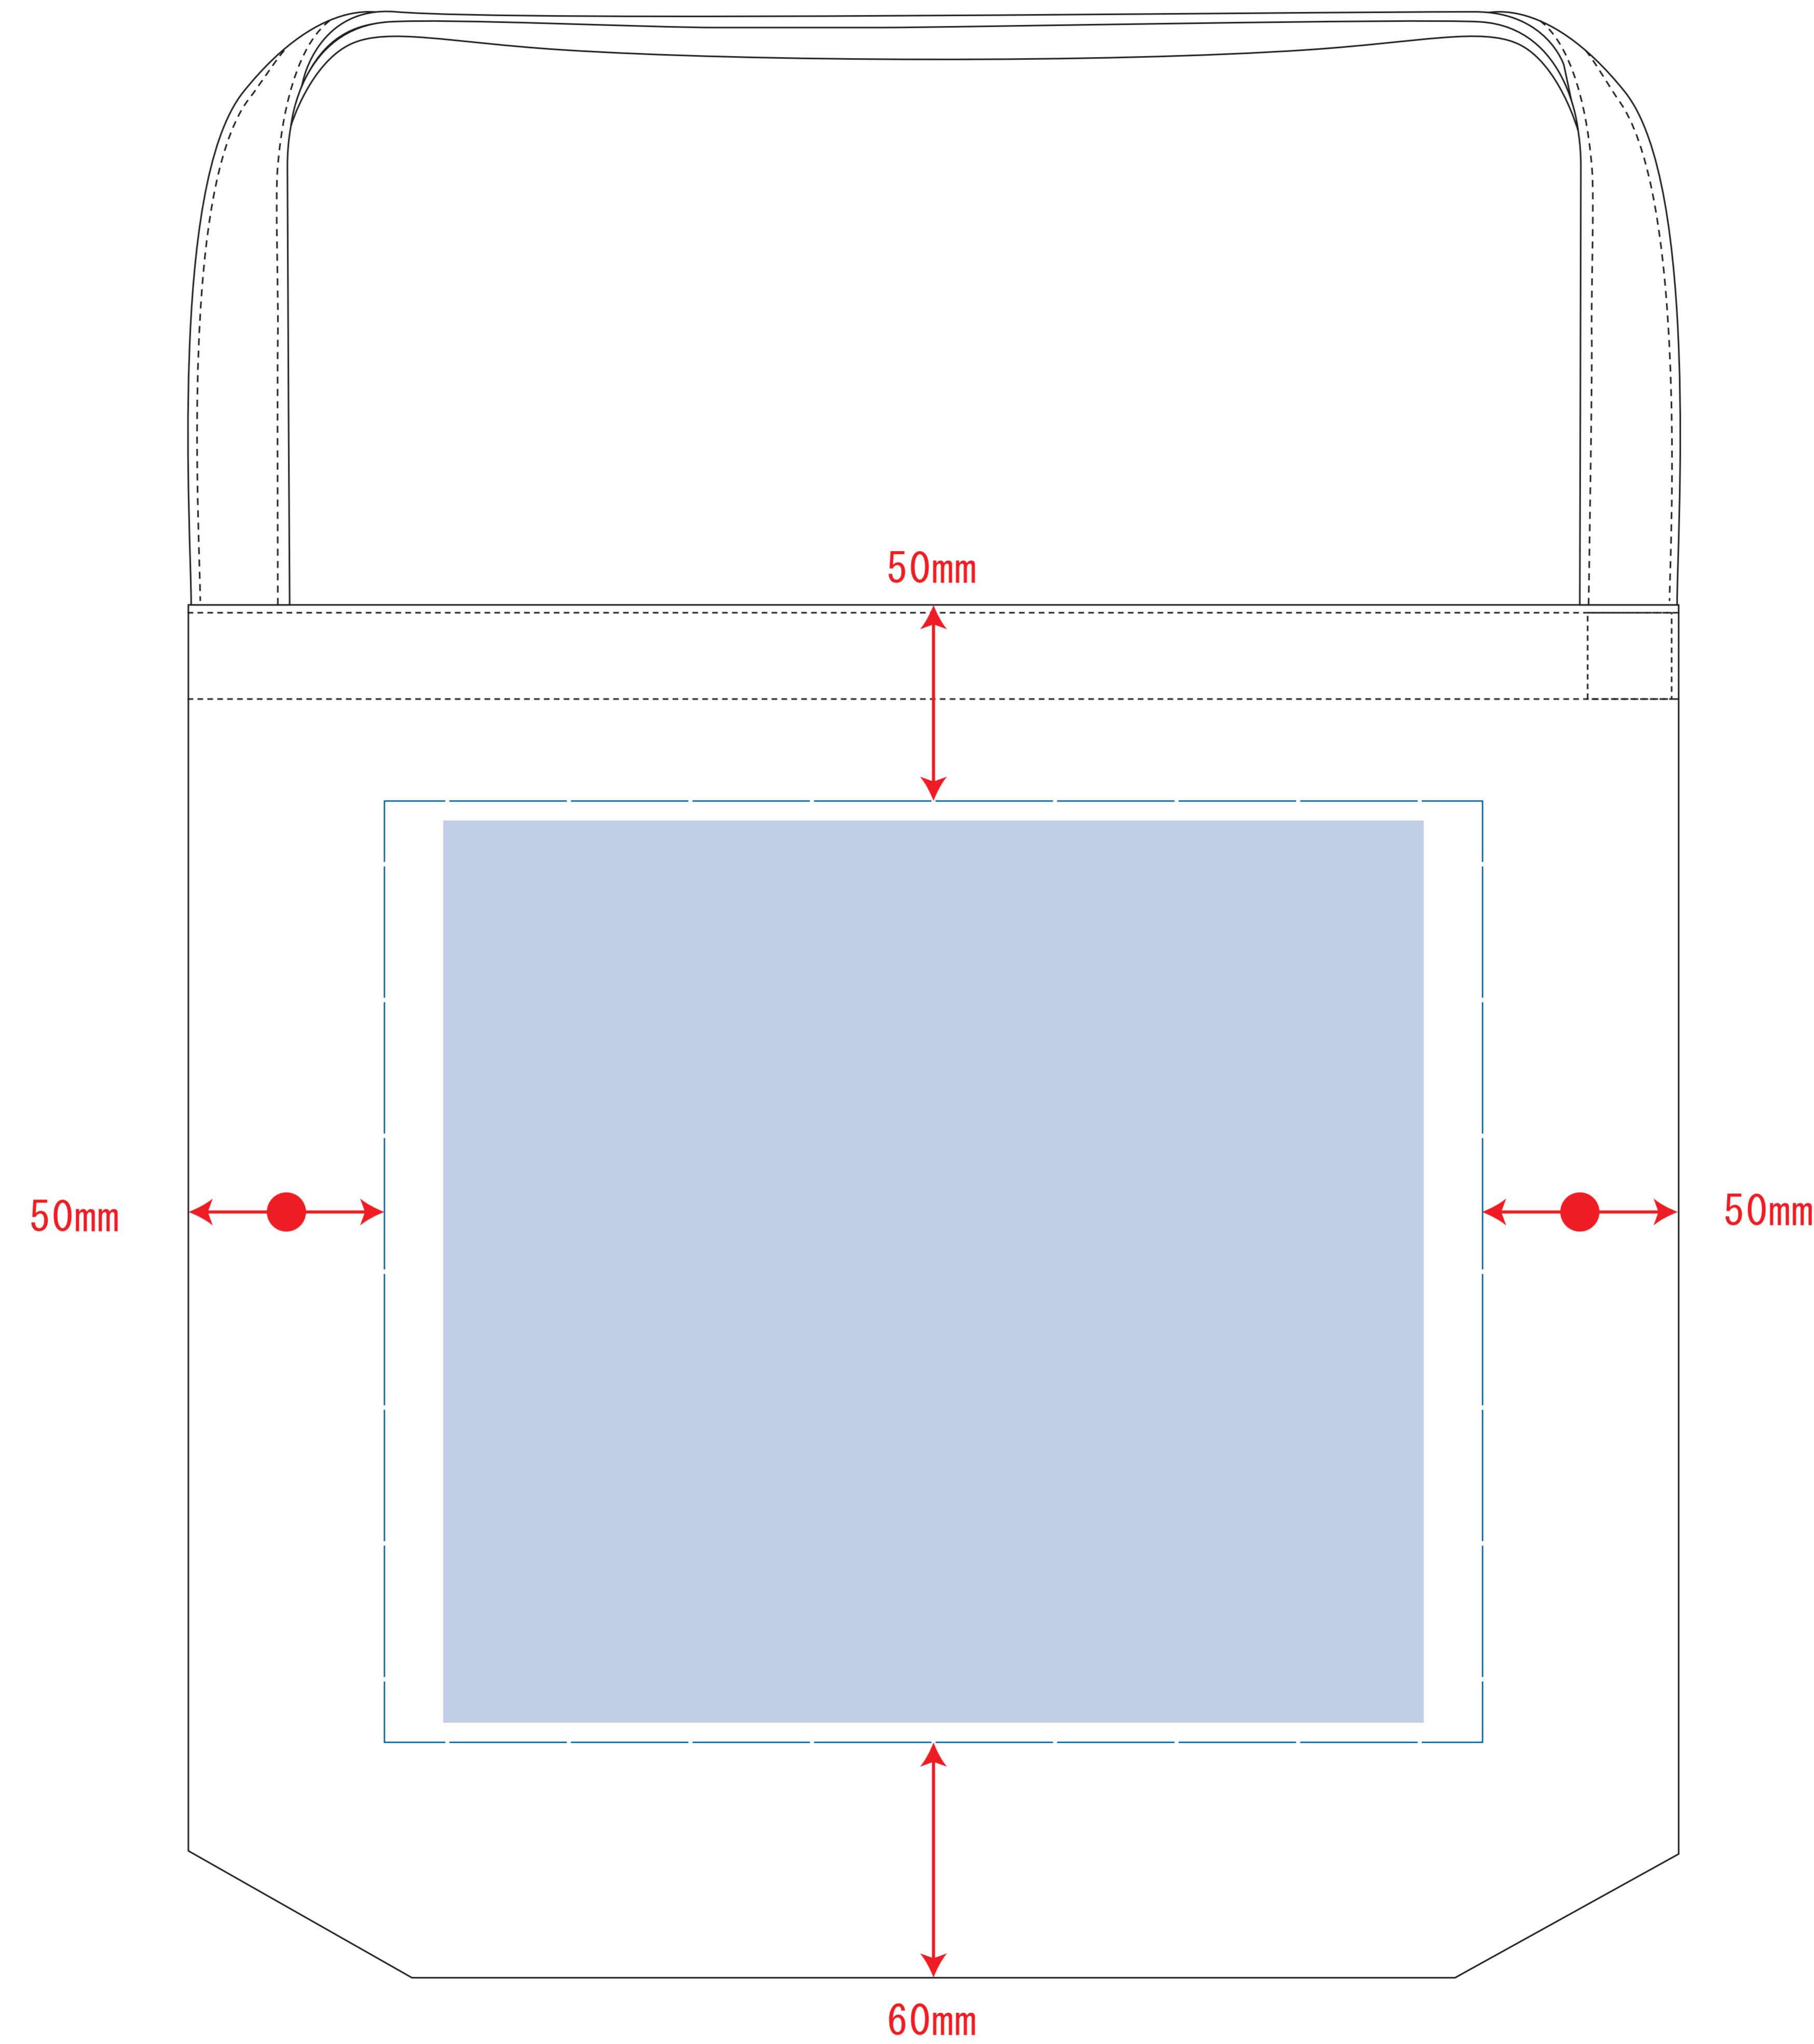

キャンバスショルダーポート

- 制作上の注意点**
- デザインサイズ:レイアウトの状態での寸法をご記入下さい。
 - 刷り色:PANTONEまたはDICのチップでご指定下さい。
※黒・白・金・銀はチップでご指定はできません。
※刷り色が白の場合、黒でレイアウトし、指示事項/刷り色の部分に「白」とご記入下さい。
 - 刷り位置:寸法線はレイアウト位置に合わせて調整して下さい。
 - プリントは点線部分、網掛けの刷り範囲  以内をお願い致します。
(ベースの材質、又はデザインによりベタ面が多い場合、線が細かい場合等、調整が必要な場合がございます。)
 - 細かい文字などは素材の関係上かすれたり、つぶれてしまう場合がございます。
 - ベース素材のカラーにより、印刷色の仕上がりが若干変わる場合がございます。
- ※画像データをご使用の際の注意点
- 原寸 60 dpi のモノクロ2階調の画像データをレイアウトして下さい。
 - 画像データは別途添付して下さい。(pdfデータにリンクしたもの)

※内側エコマークあり

デザインスペース : W280×H240 (mm)

■インクジェット印刷 最大範囲 : W250×H230 (mm)