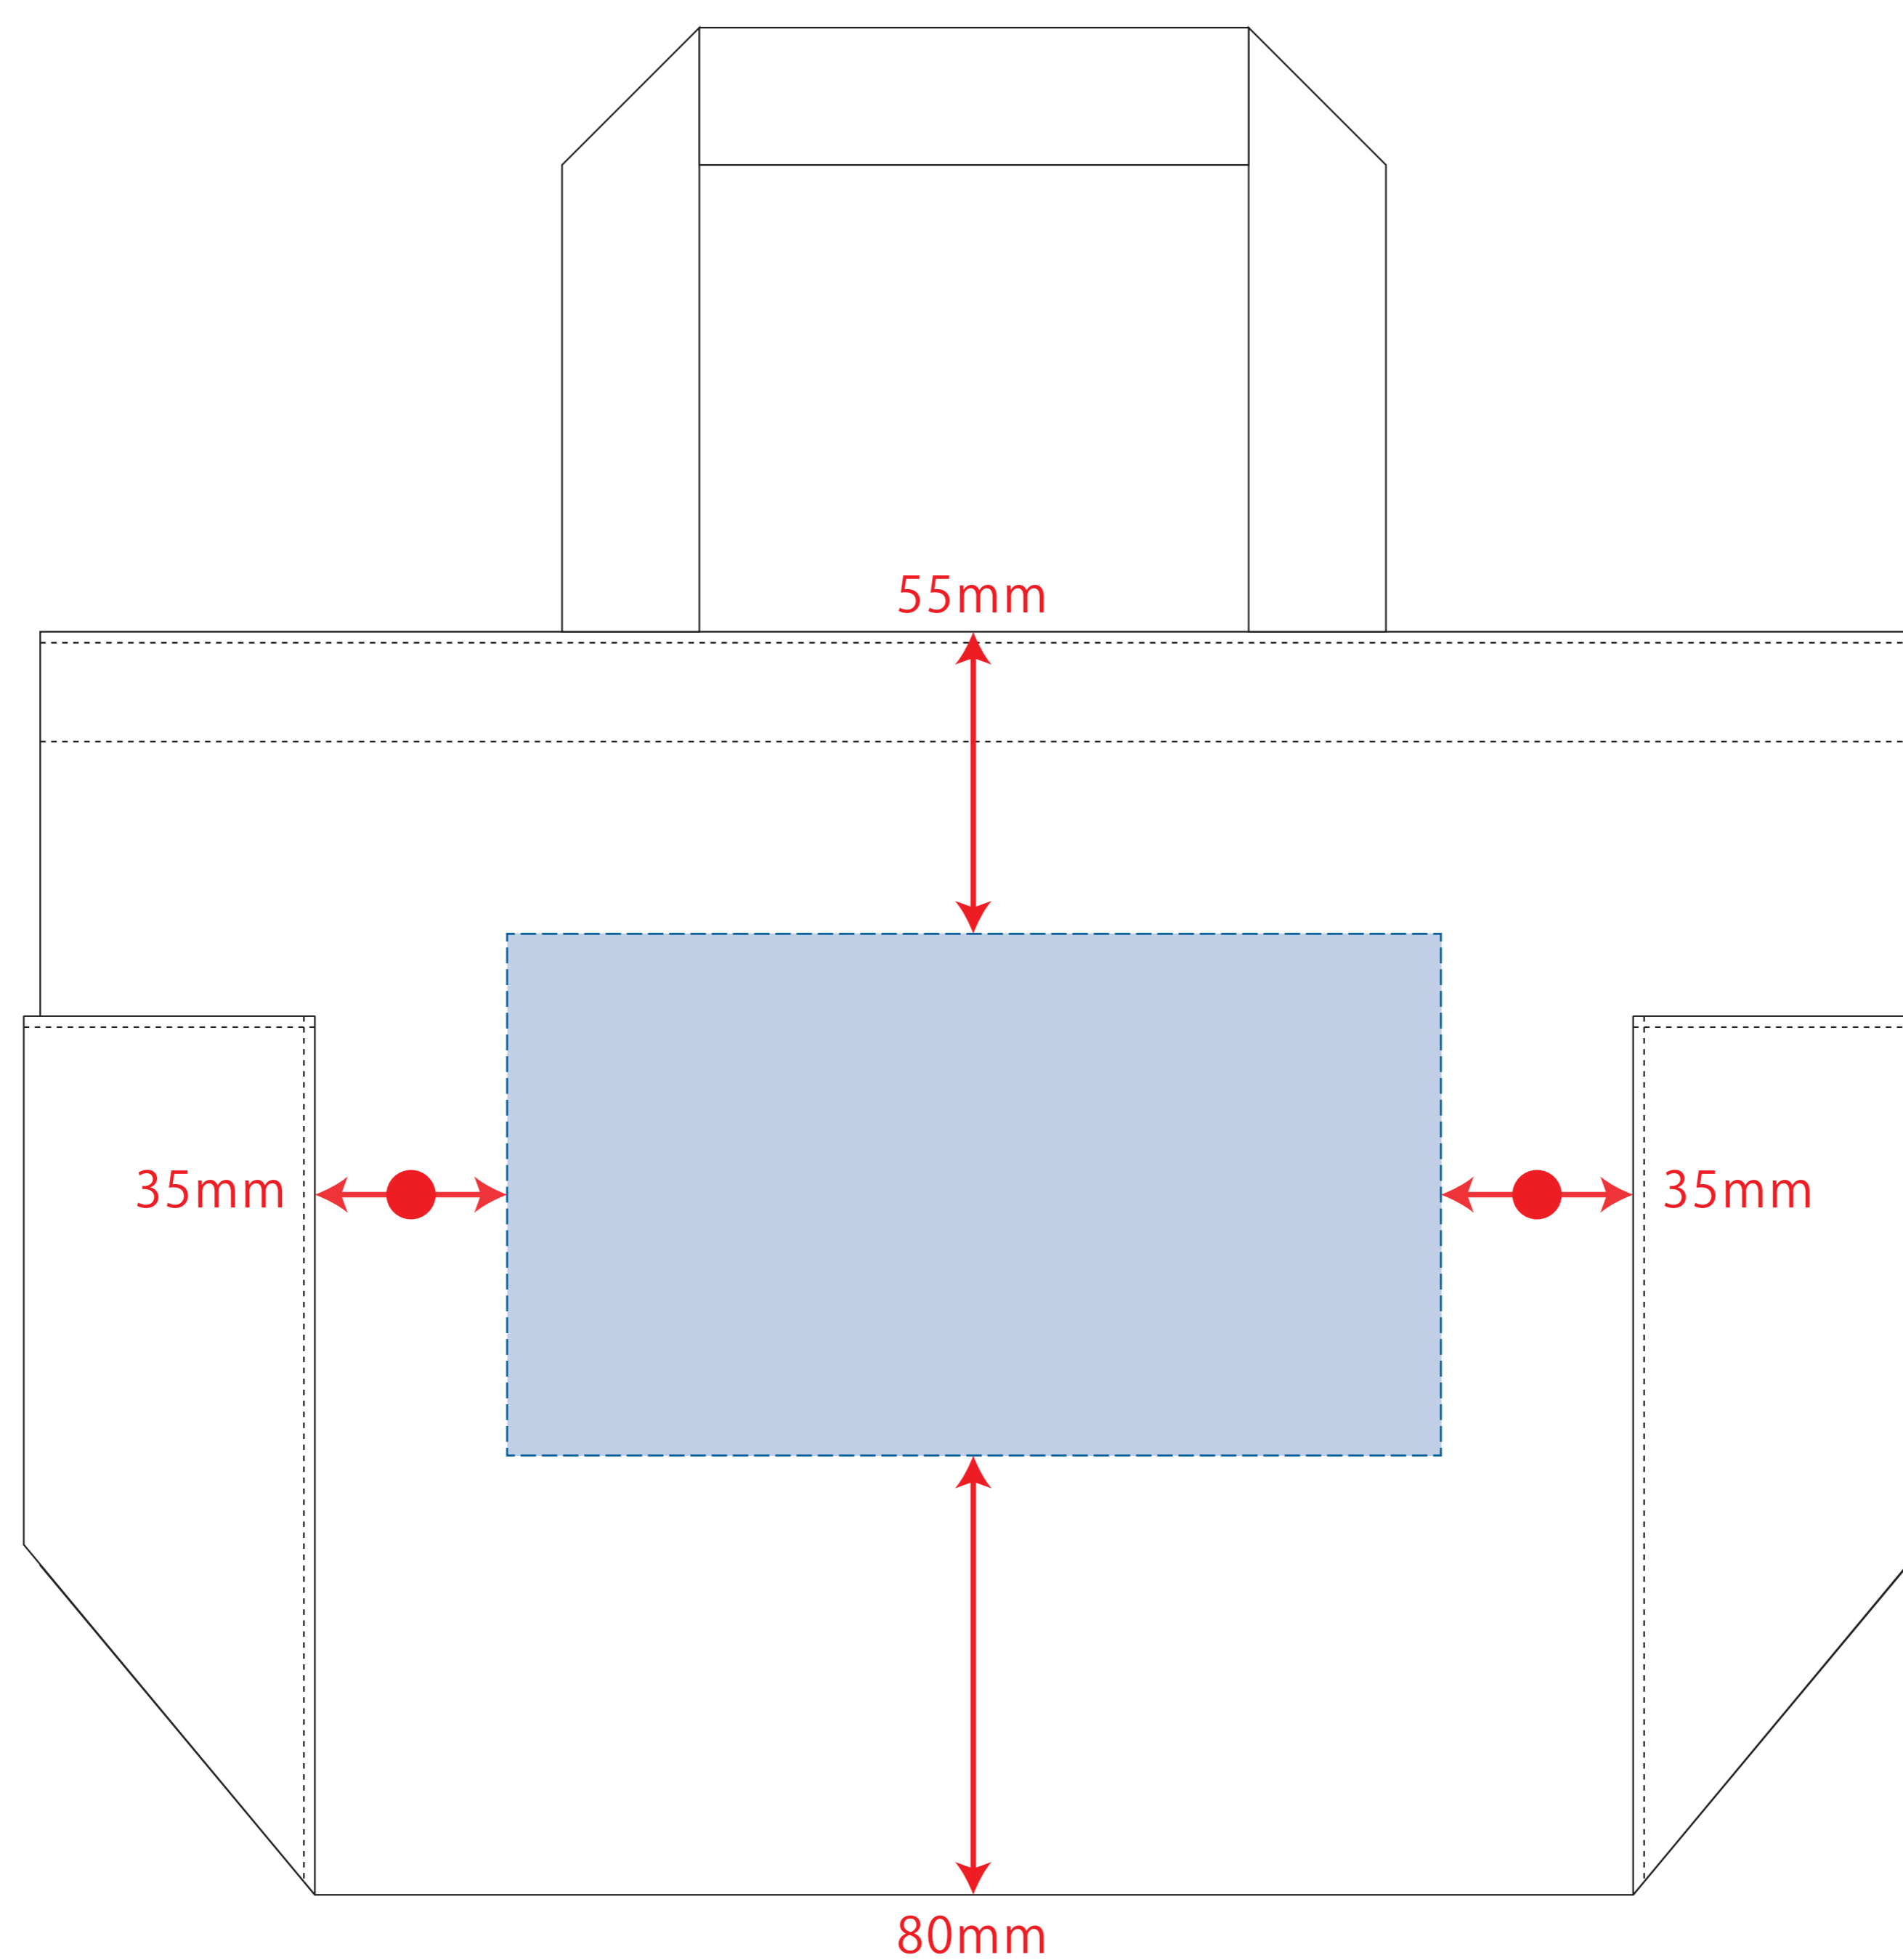

厚手キャンバスマルチトート (S)

※ナチュラルのみエコマーク有り (内側)

レイアウト可能範囲：W170×H95 (mm)

■シルク印刷 最大範囲：W170×H95 (mm)

■インクジェット印刷 最大範囲：W170×H95 (mm)