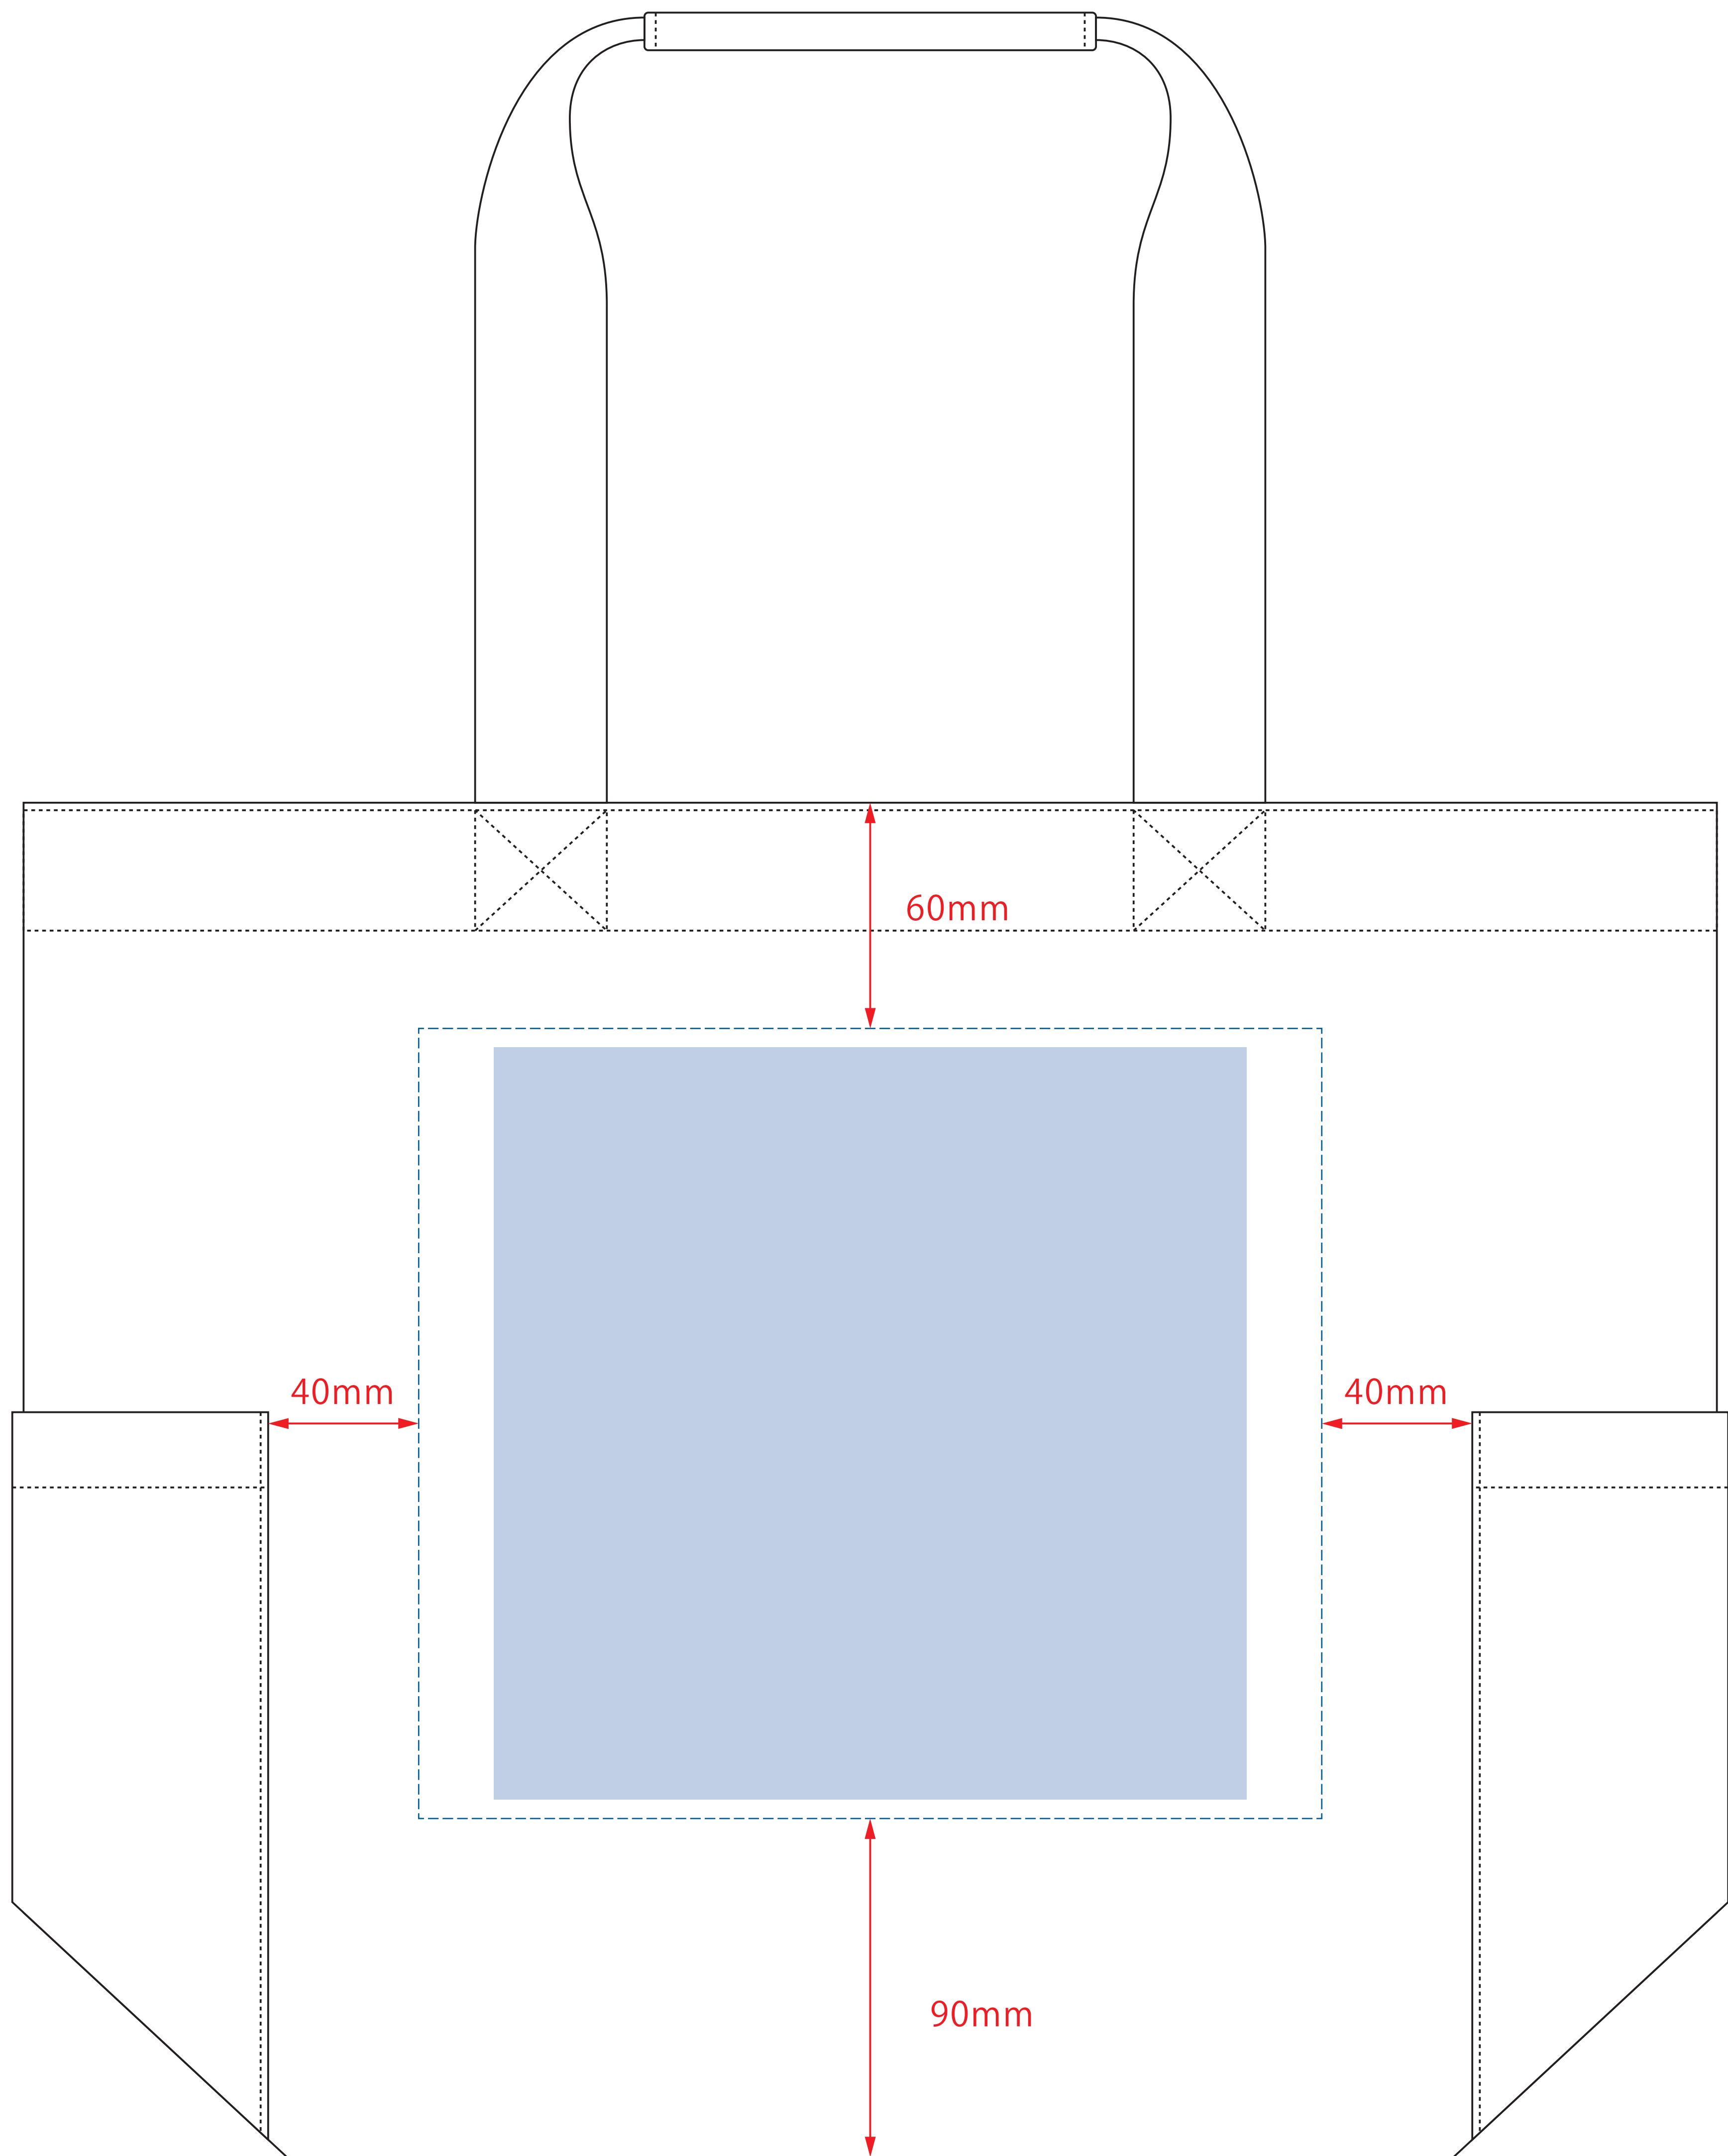

キャンバスマルチトート

- 制作上の注意点
- デザインサイズ: レイアウトの状態での寸法をご記入下さい。
 - 刷り色: PANTONEまたはDICのチップでご指定下さい。
※黒・白・金・銀はチップでの指定はできません。
※刷り色が白の場合、黒でレイアウトし、指示事項/刷り色の部分に「白」とご記入下さい。
 - 刷り位置: 寸法線はレイアウト位置に合わせて調整して下さい。
 - プリントは点線部分、網掛けの刷り範囲  以内をお願い致します。
(ベースの材質、又はデザインによりベタ面が多い場合、線が細かい場合等、調整が必要な場合がございます。)
 - 細かい文字などは素材の関係上かすれたり、つぶれてしまう場合がございます。
 - ベース素材のカラーにより、印刷色の仕上がりが若干変わる場合がございます。
- ※画像データをご使用の際の注意点
- 原寸 6 0 0 dpi のモノクロ2階調の画像データをレイアウトして下さい。
 - 画像データは別途添付して下さい。(pdfデータにリンクしたもの)

- ※エコマークあり(内側)
- レイアウト可能範囲: W240×H210 (mm)
- シルク印刷 最大範囲: W240×H210 (mm)
- 熱転写印刷 最大範囲: W240×H210 (mm)