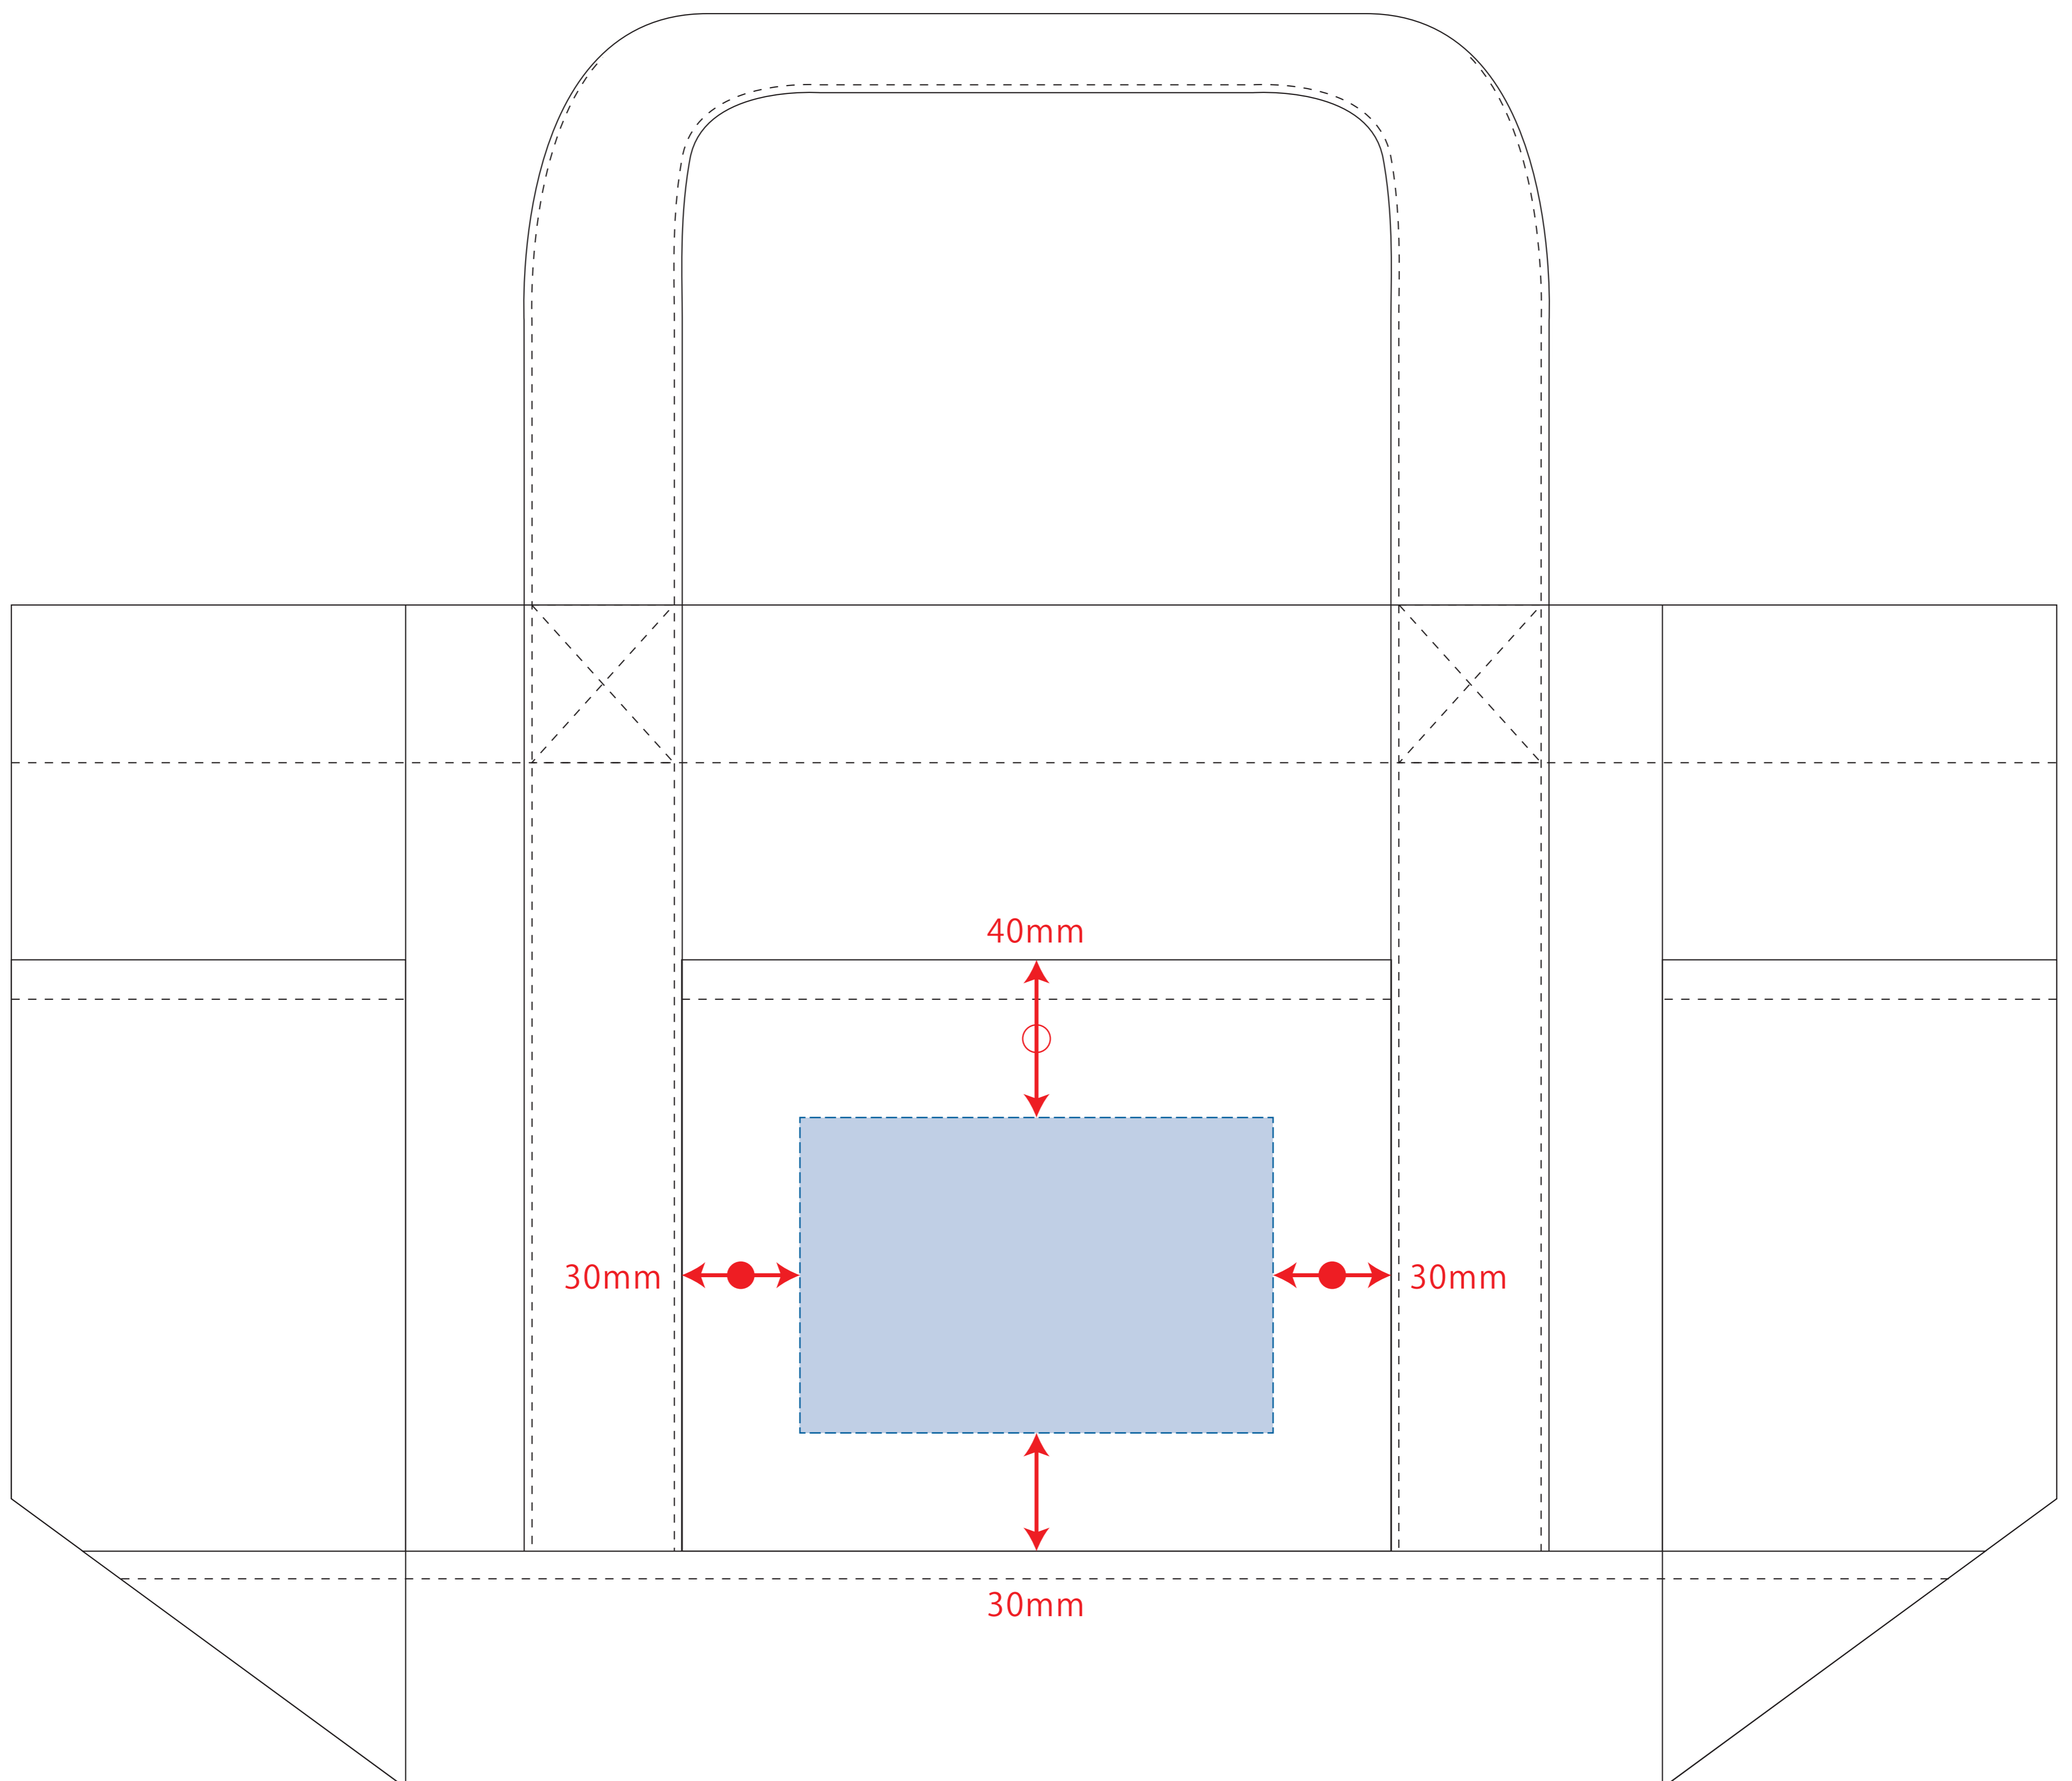

# 厚手キャンバスポケットマルチトート (M)

※ナチュラルのみエコマーク有り (内側)

レイアウト可能範囲：W120×H80 (mm)

■シルク印刷 最大範囲：W120×H80 (mm)

■インクジェット印刷 最大範囲：W120×H80 (mm)