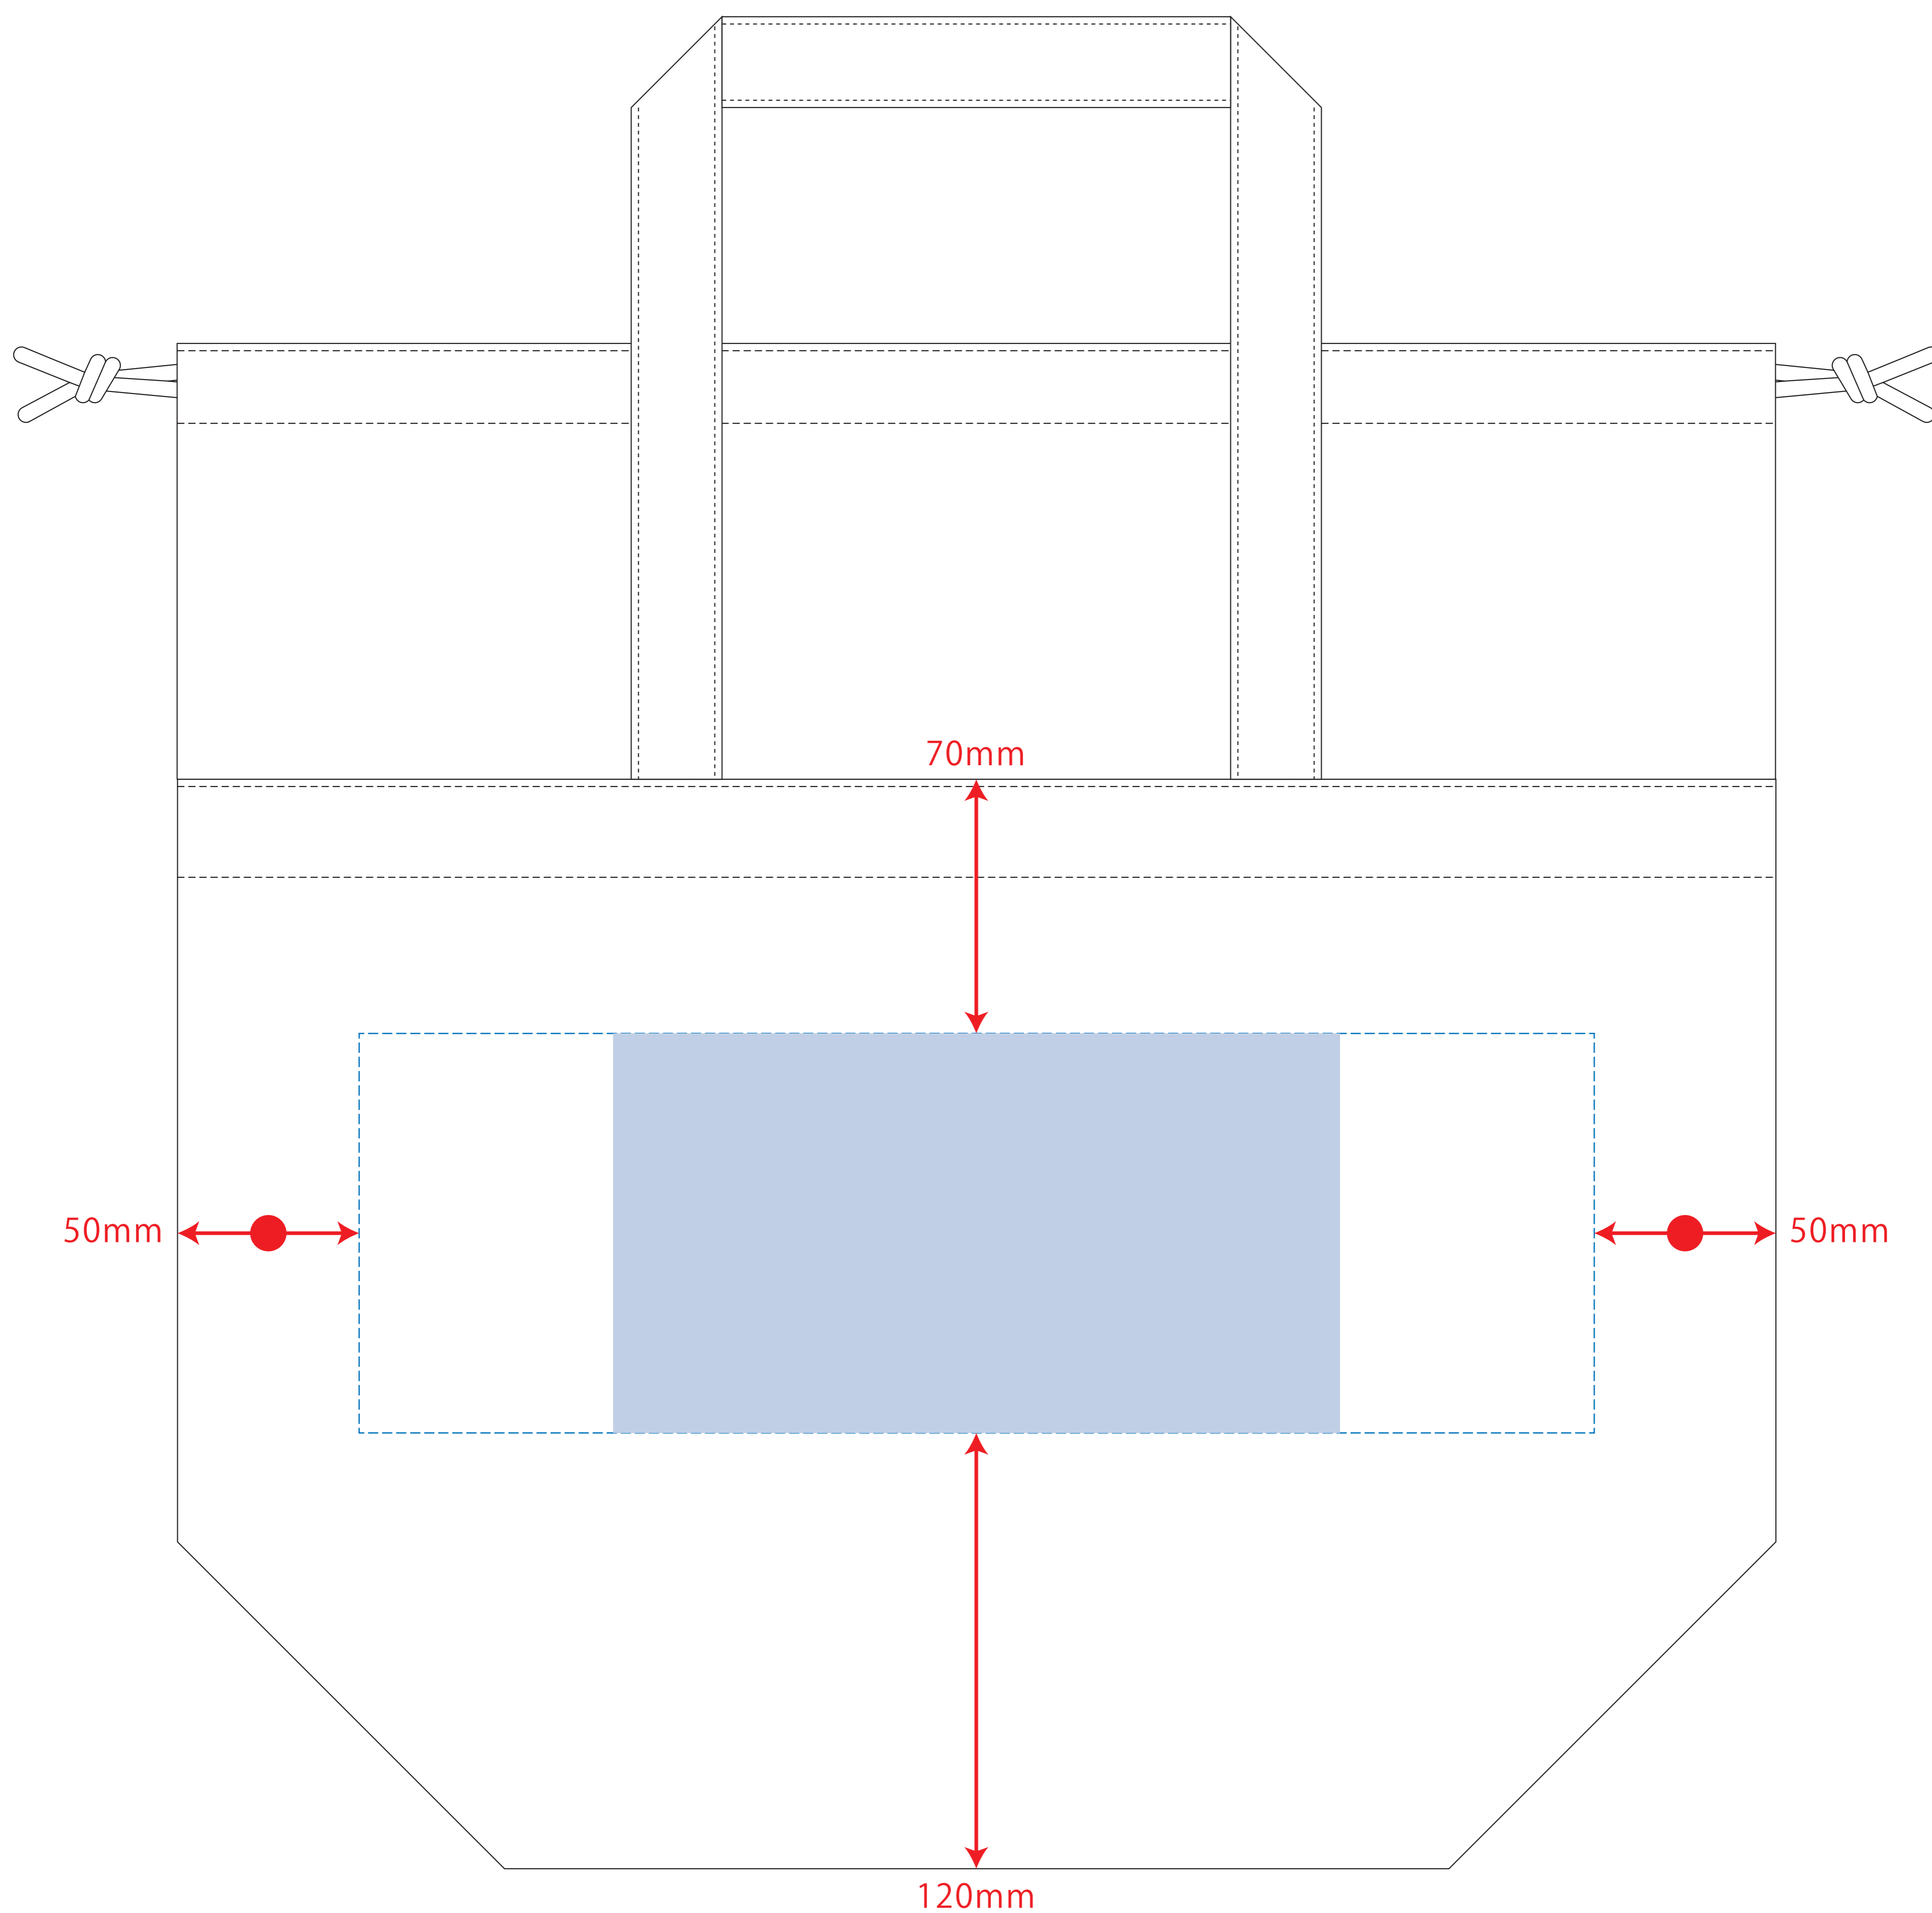

# 厚手キャンバス巾着付トート (M)

レイアウト可能範囲：W340×H110 (mm)

■シルク印刷 最大範囲：W200×H110 (mm)

■インクジェット印刷 最大範囲：W200×H110 (mm)