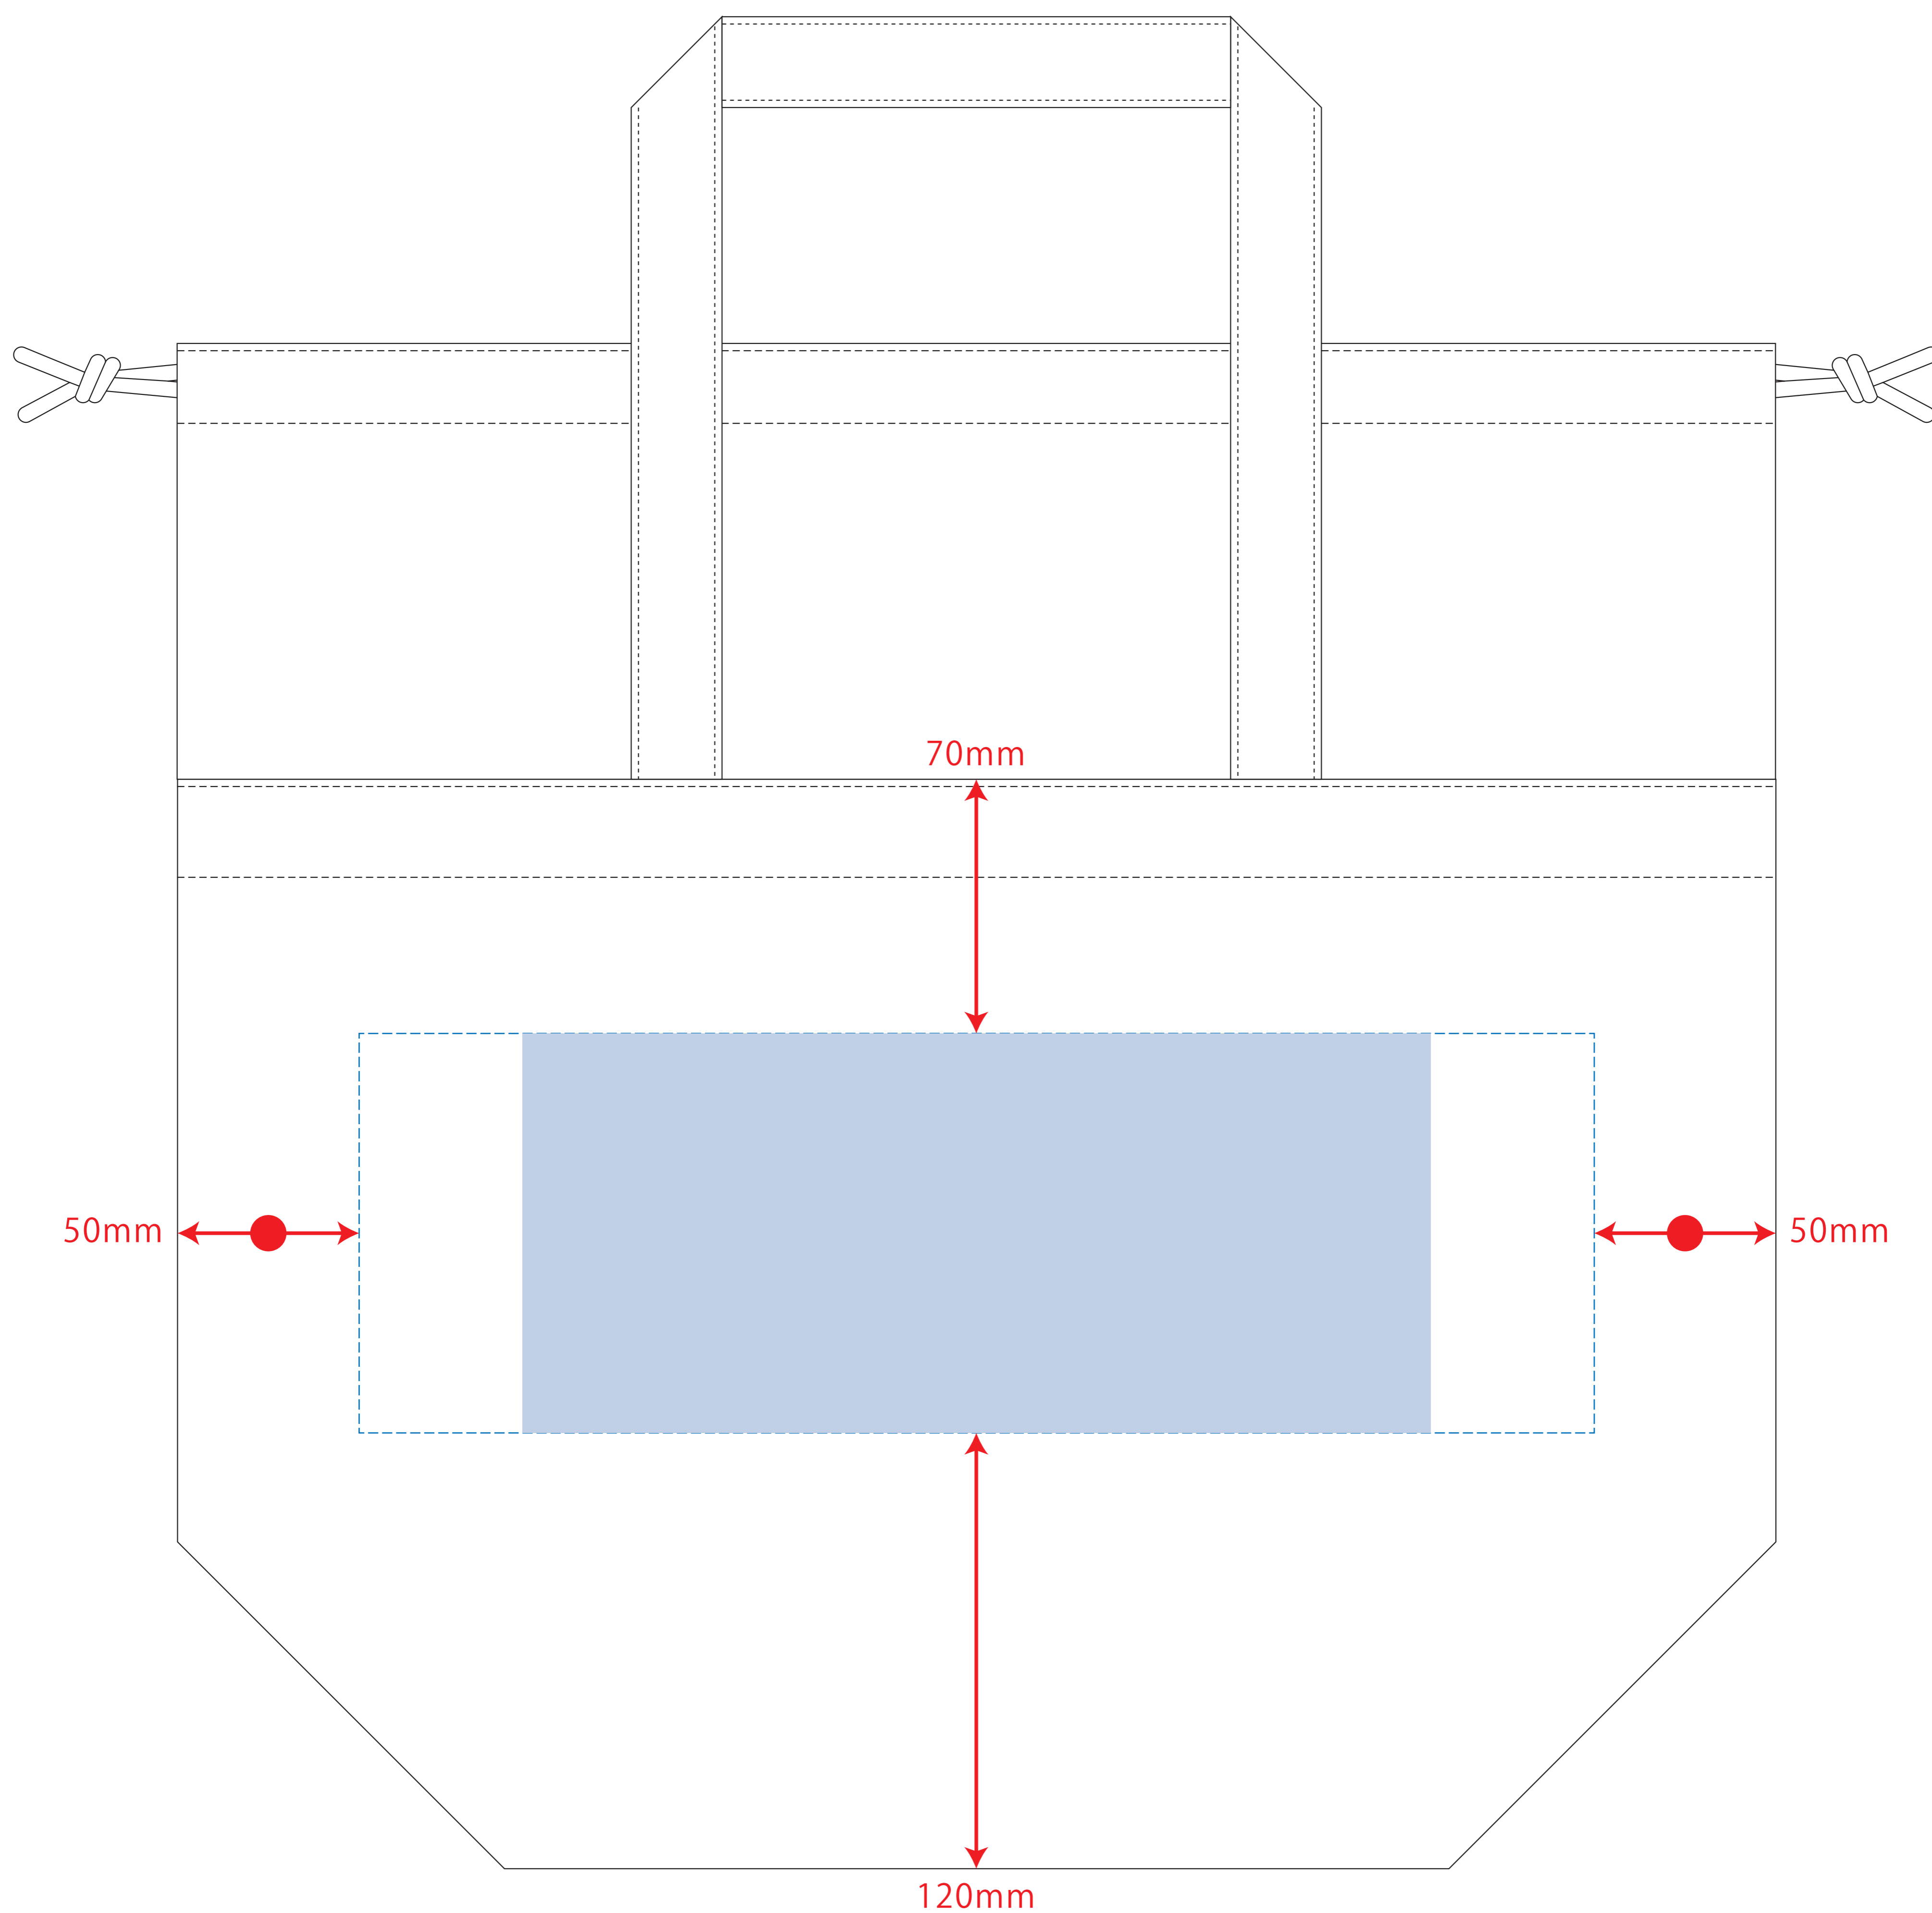

厚手キャンバス巾着付トート (M)

レイアウト可能範囲：W340×H110 (mm)

■シルク印刷 最大範囲：W250×H110 (mm)

■インクジェット印刷 最大範囲：W250×H110 (mm)