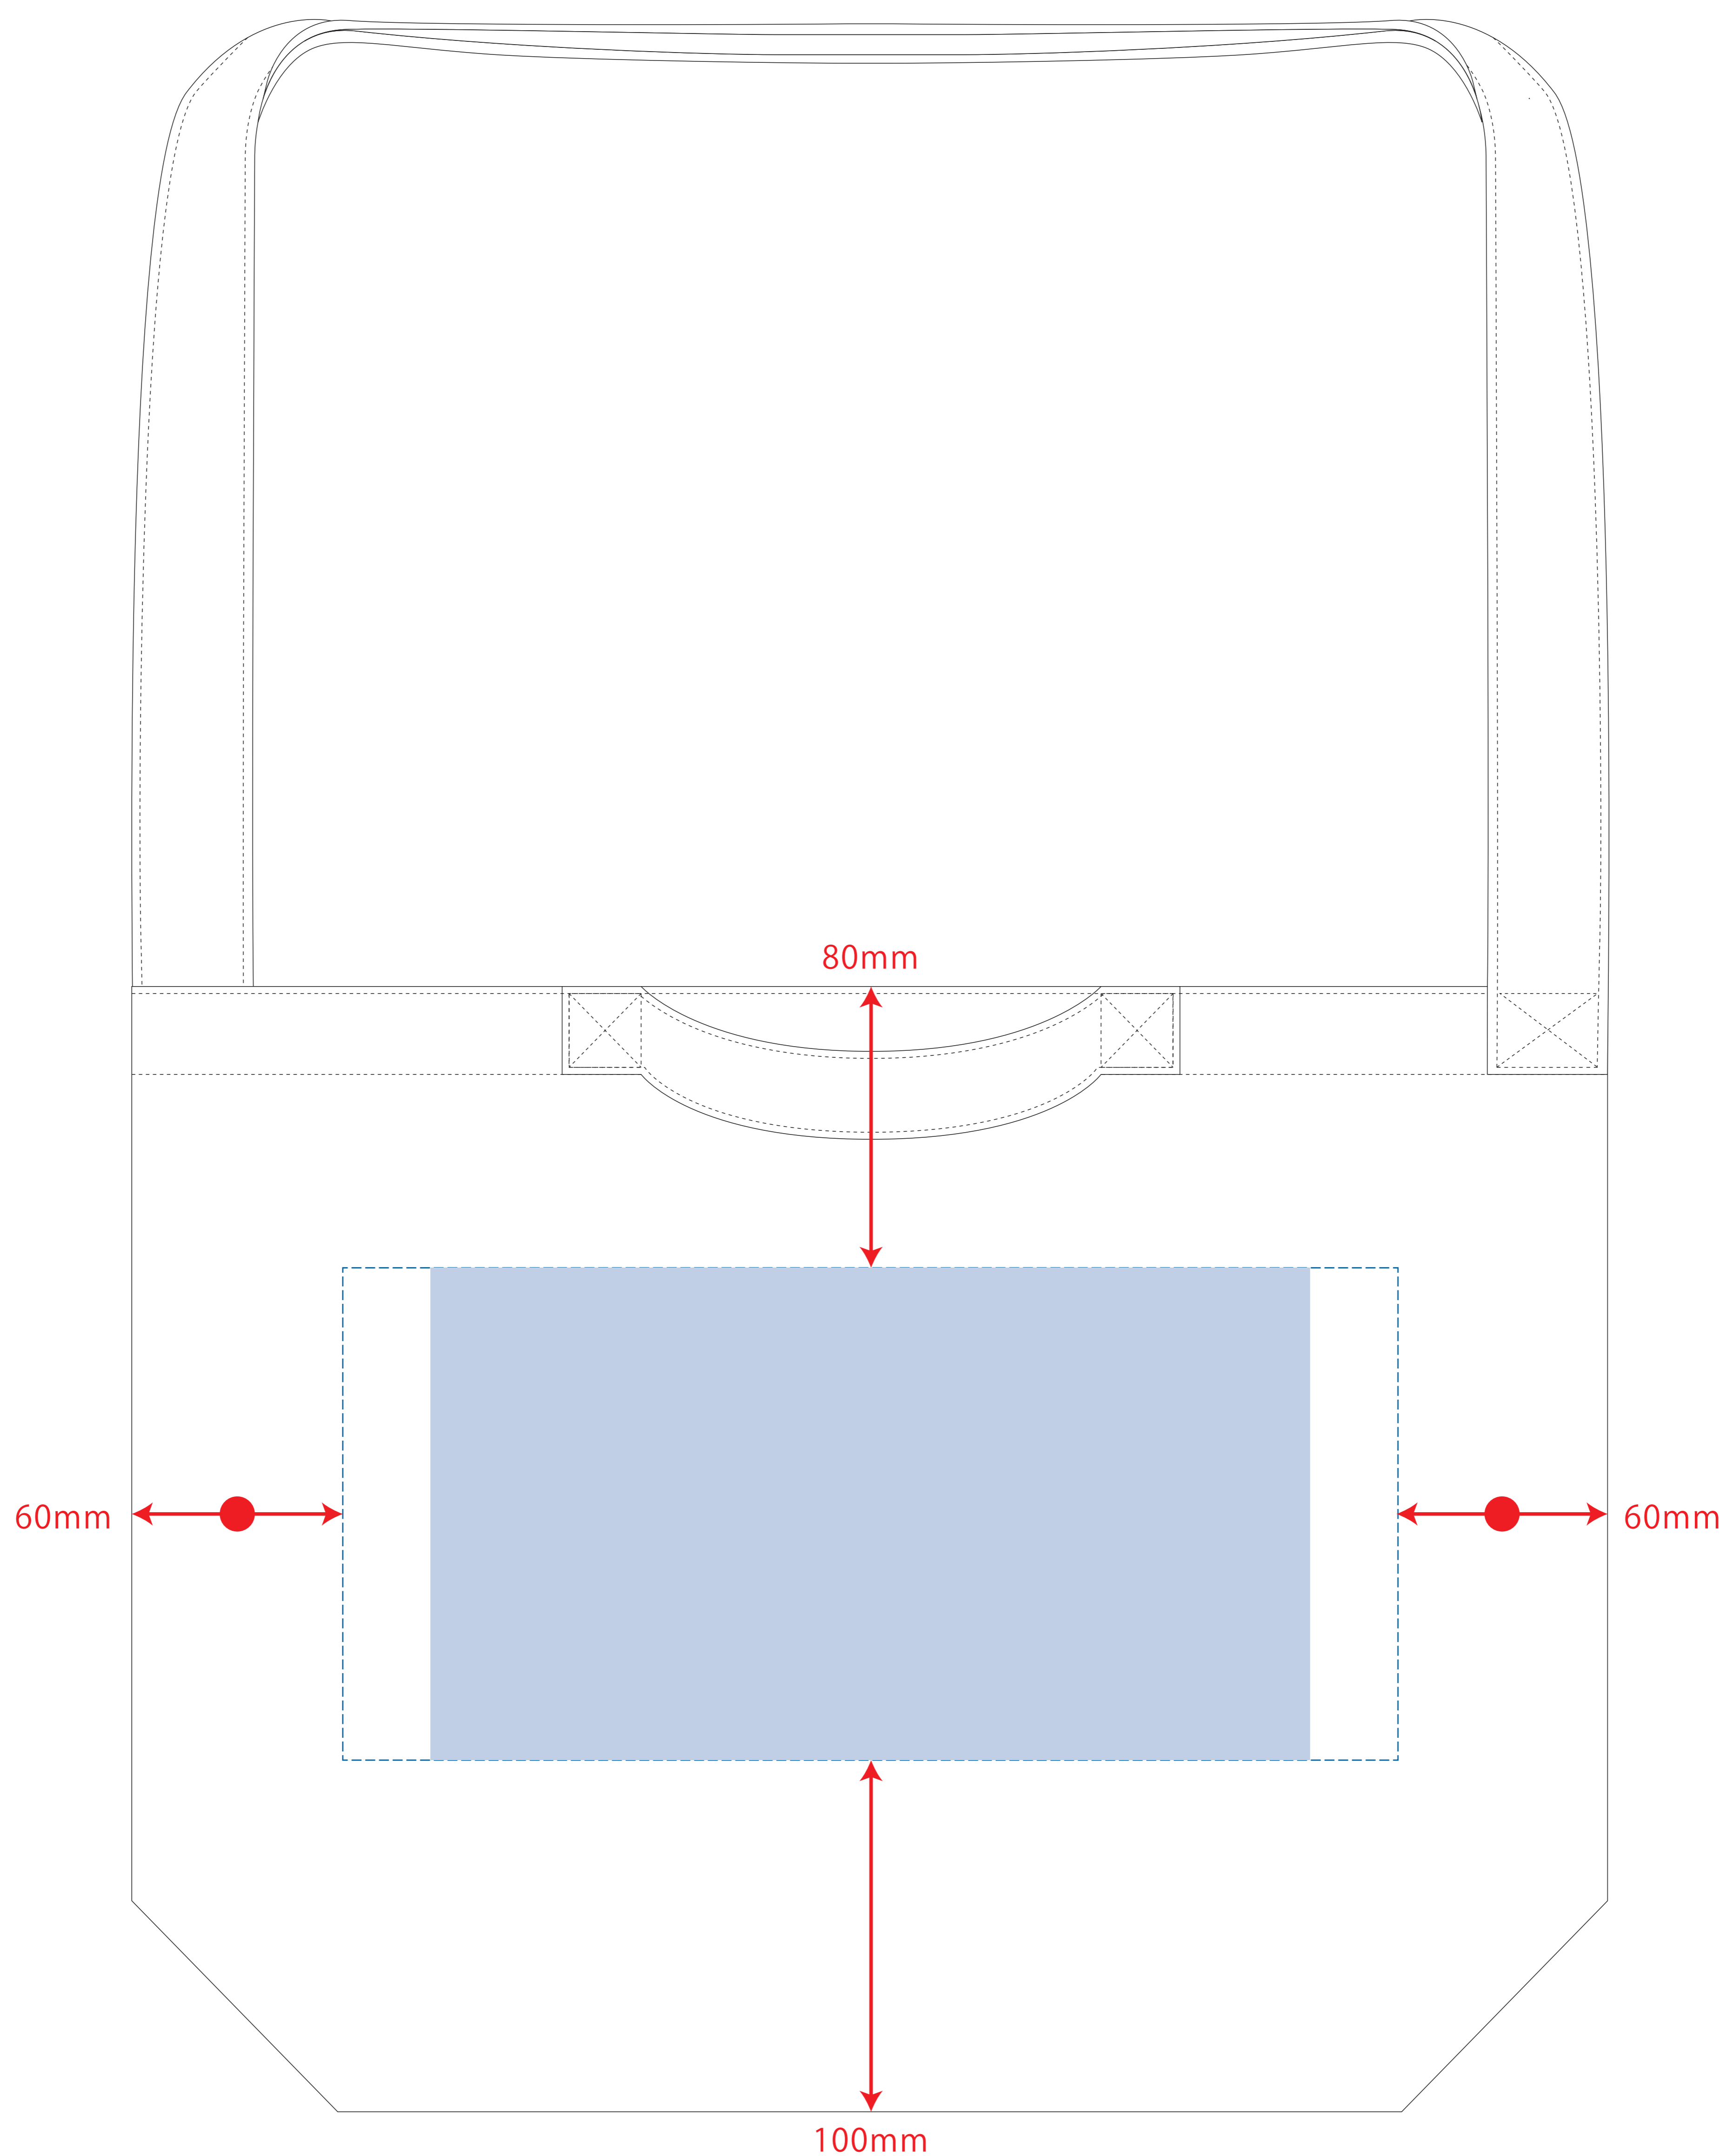

# 厚手キャンバス2WAYショルダートート

※ナチュラルのみエコマーク有り（内側）

※内ポケット有り（内ポケットが付いている側は印刷不可）

レイアウト可能範囲：W300×H140（mm）

■シルク印刷 最大範囲：W250×H140（mm）

■インクジェット印刷 最大範囲：W250×H140（mm）