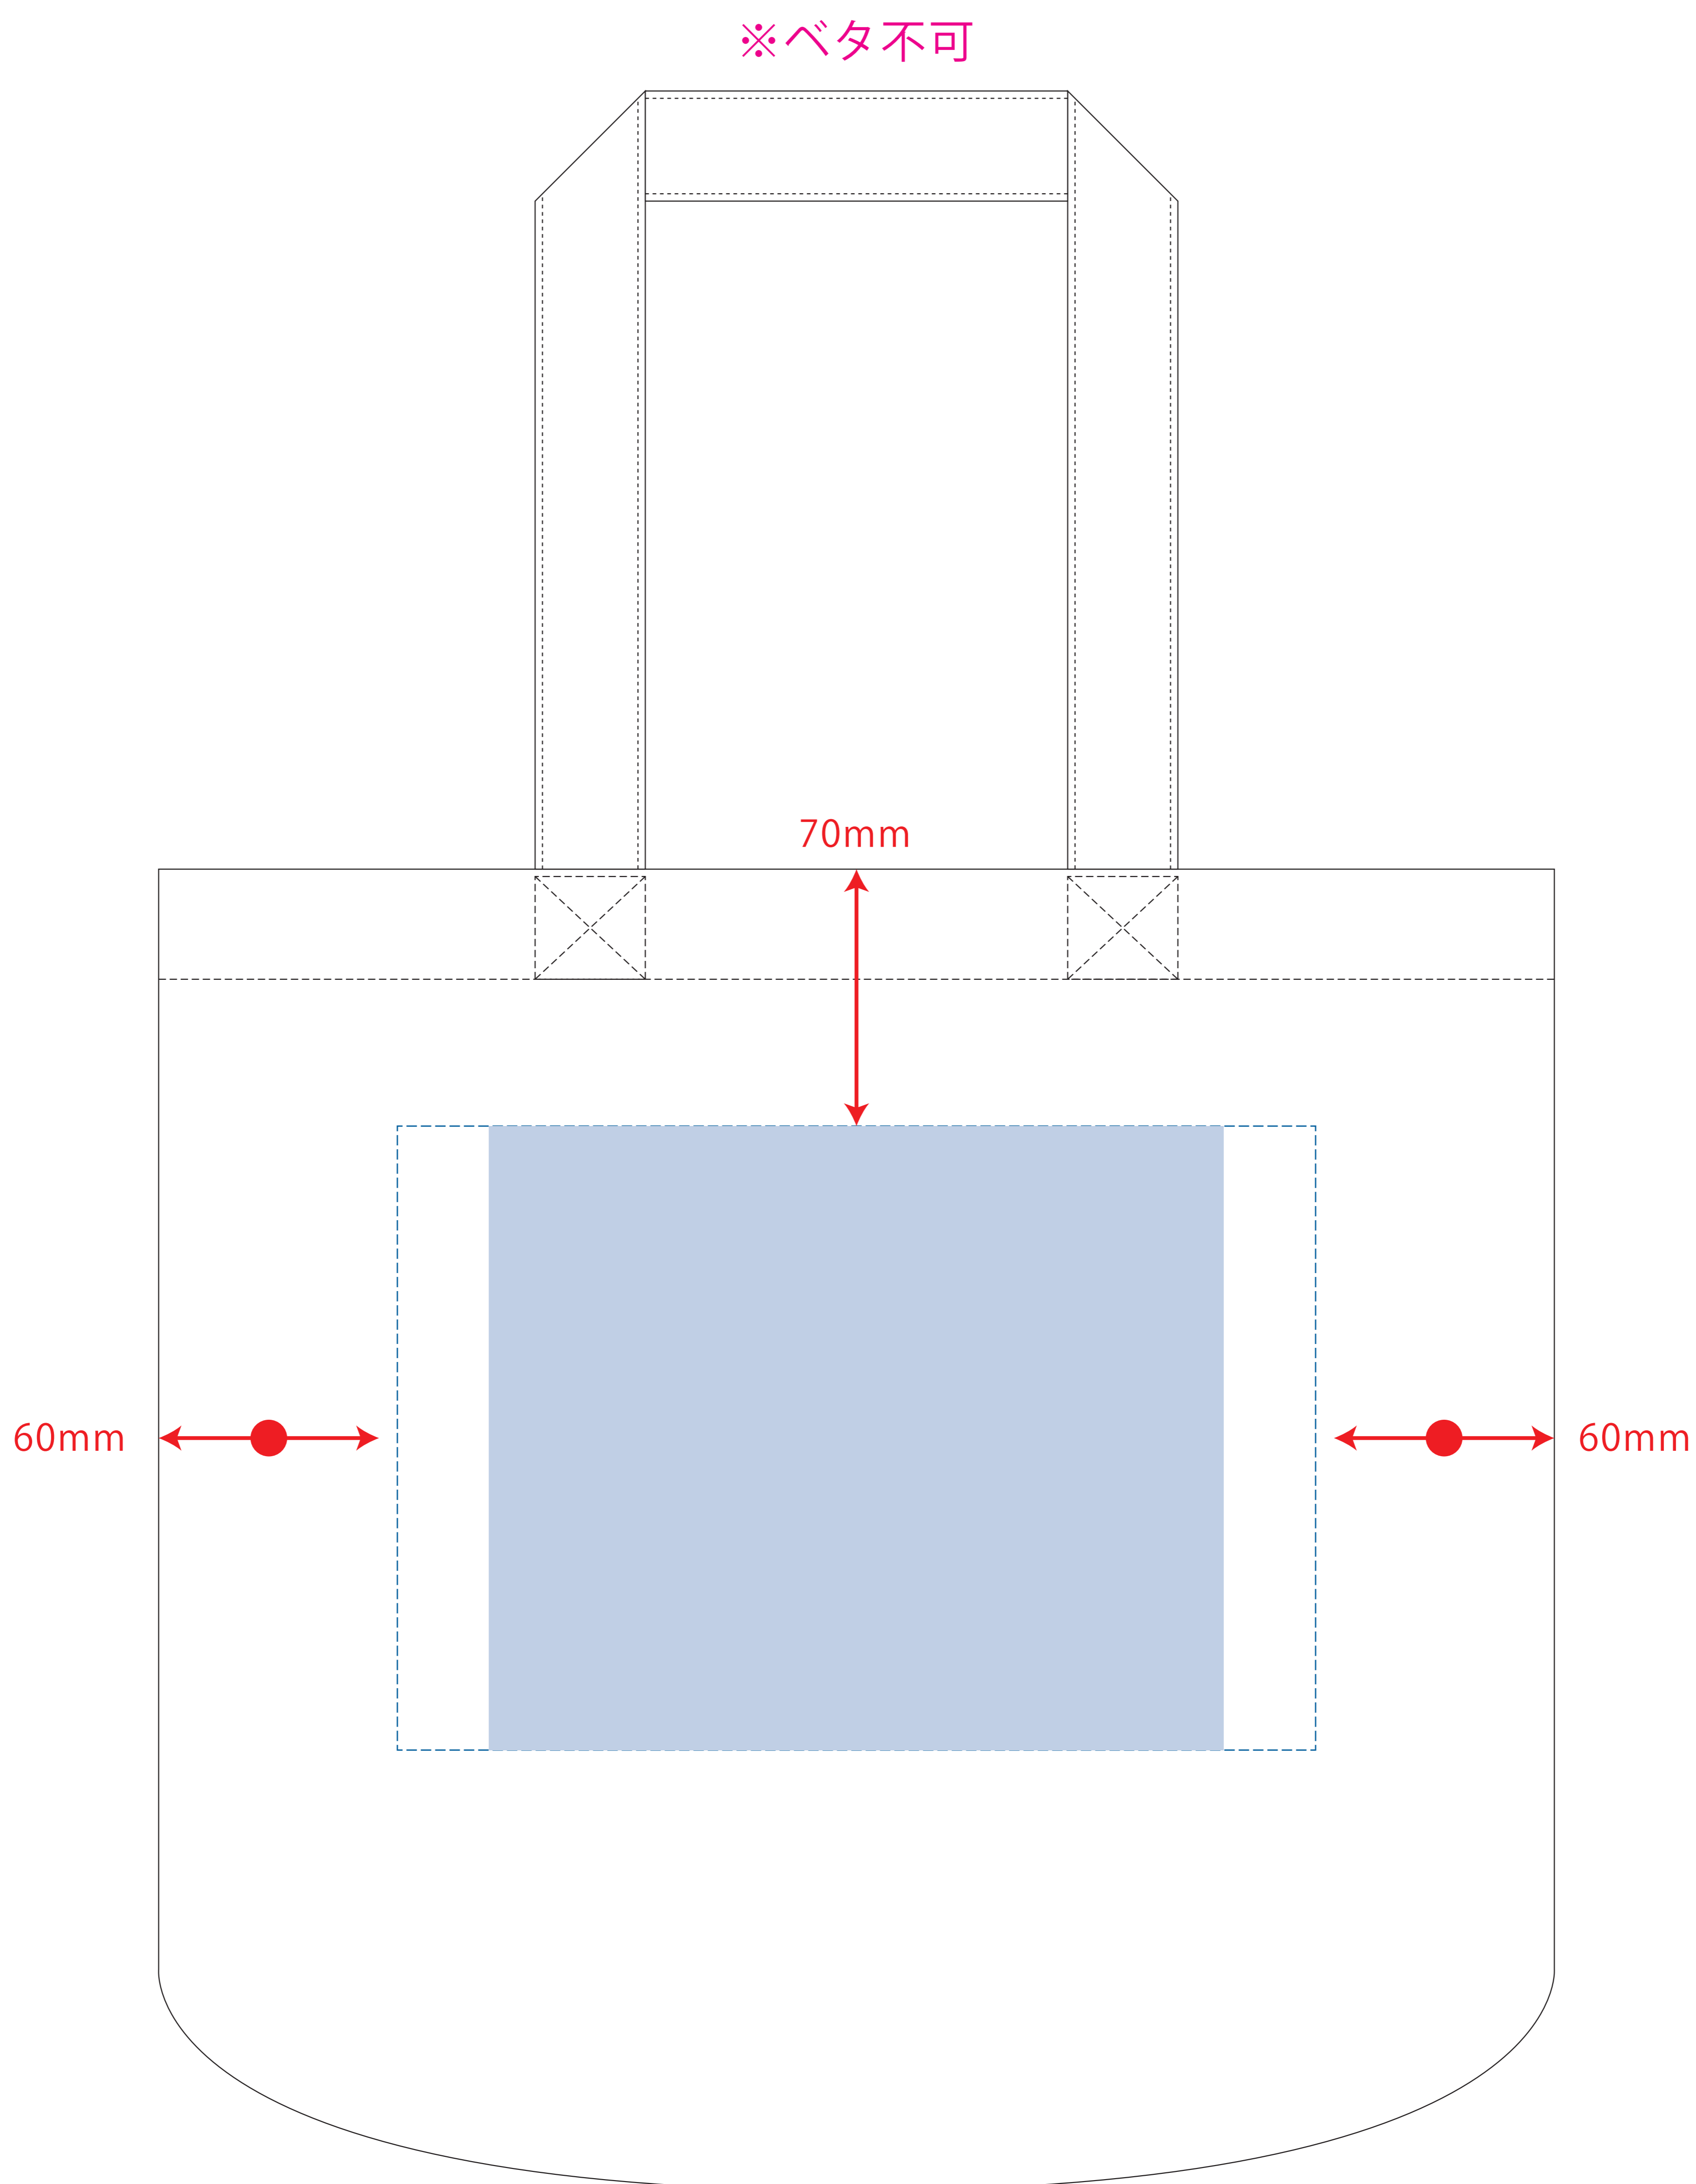

# スウェットトート (M)

※ベタ不可

レイアウト可能範囲：W260×H170 (mm)

■シルク印刷 最大範囲：W250×H170 (mm)