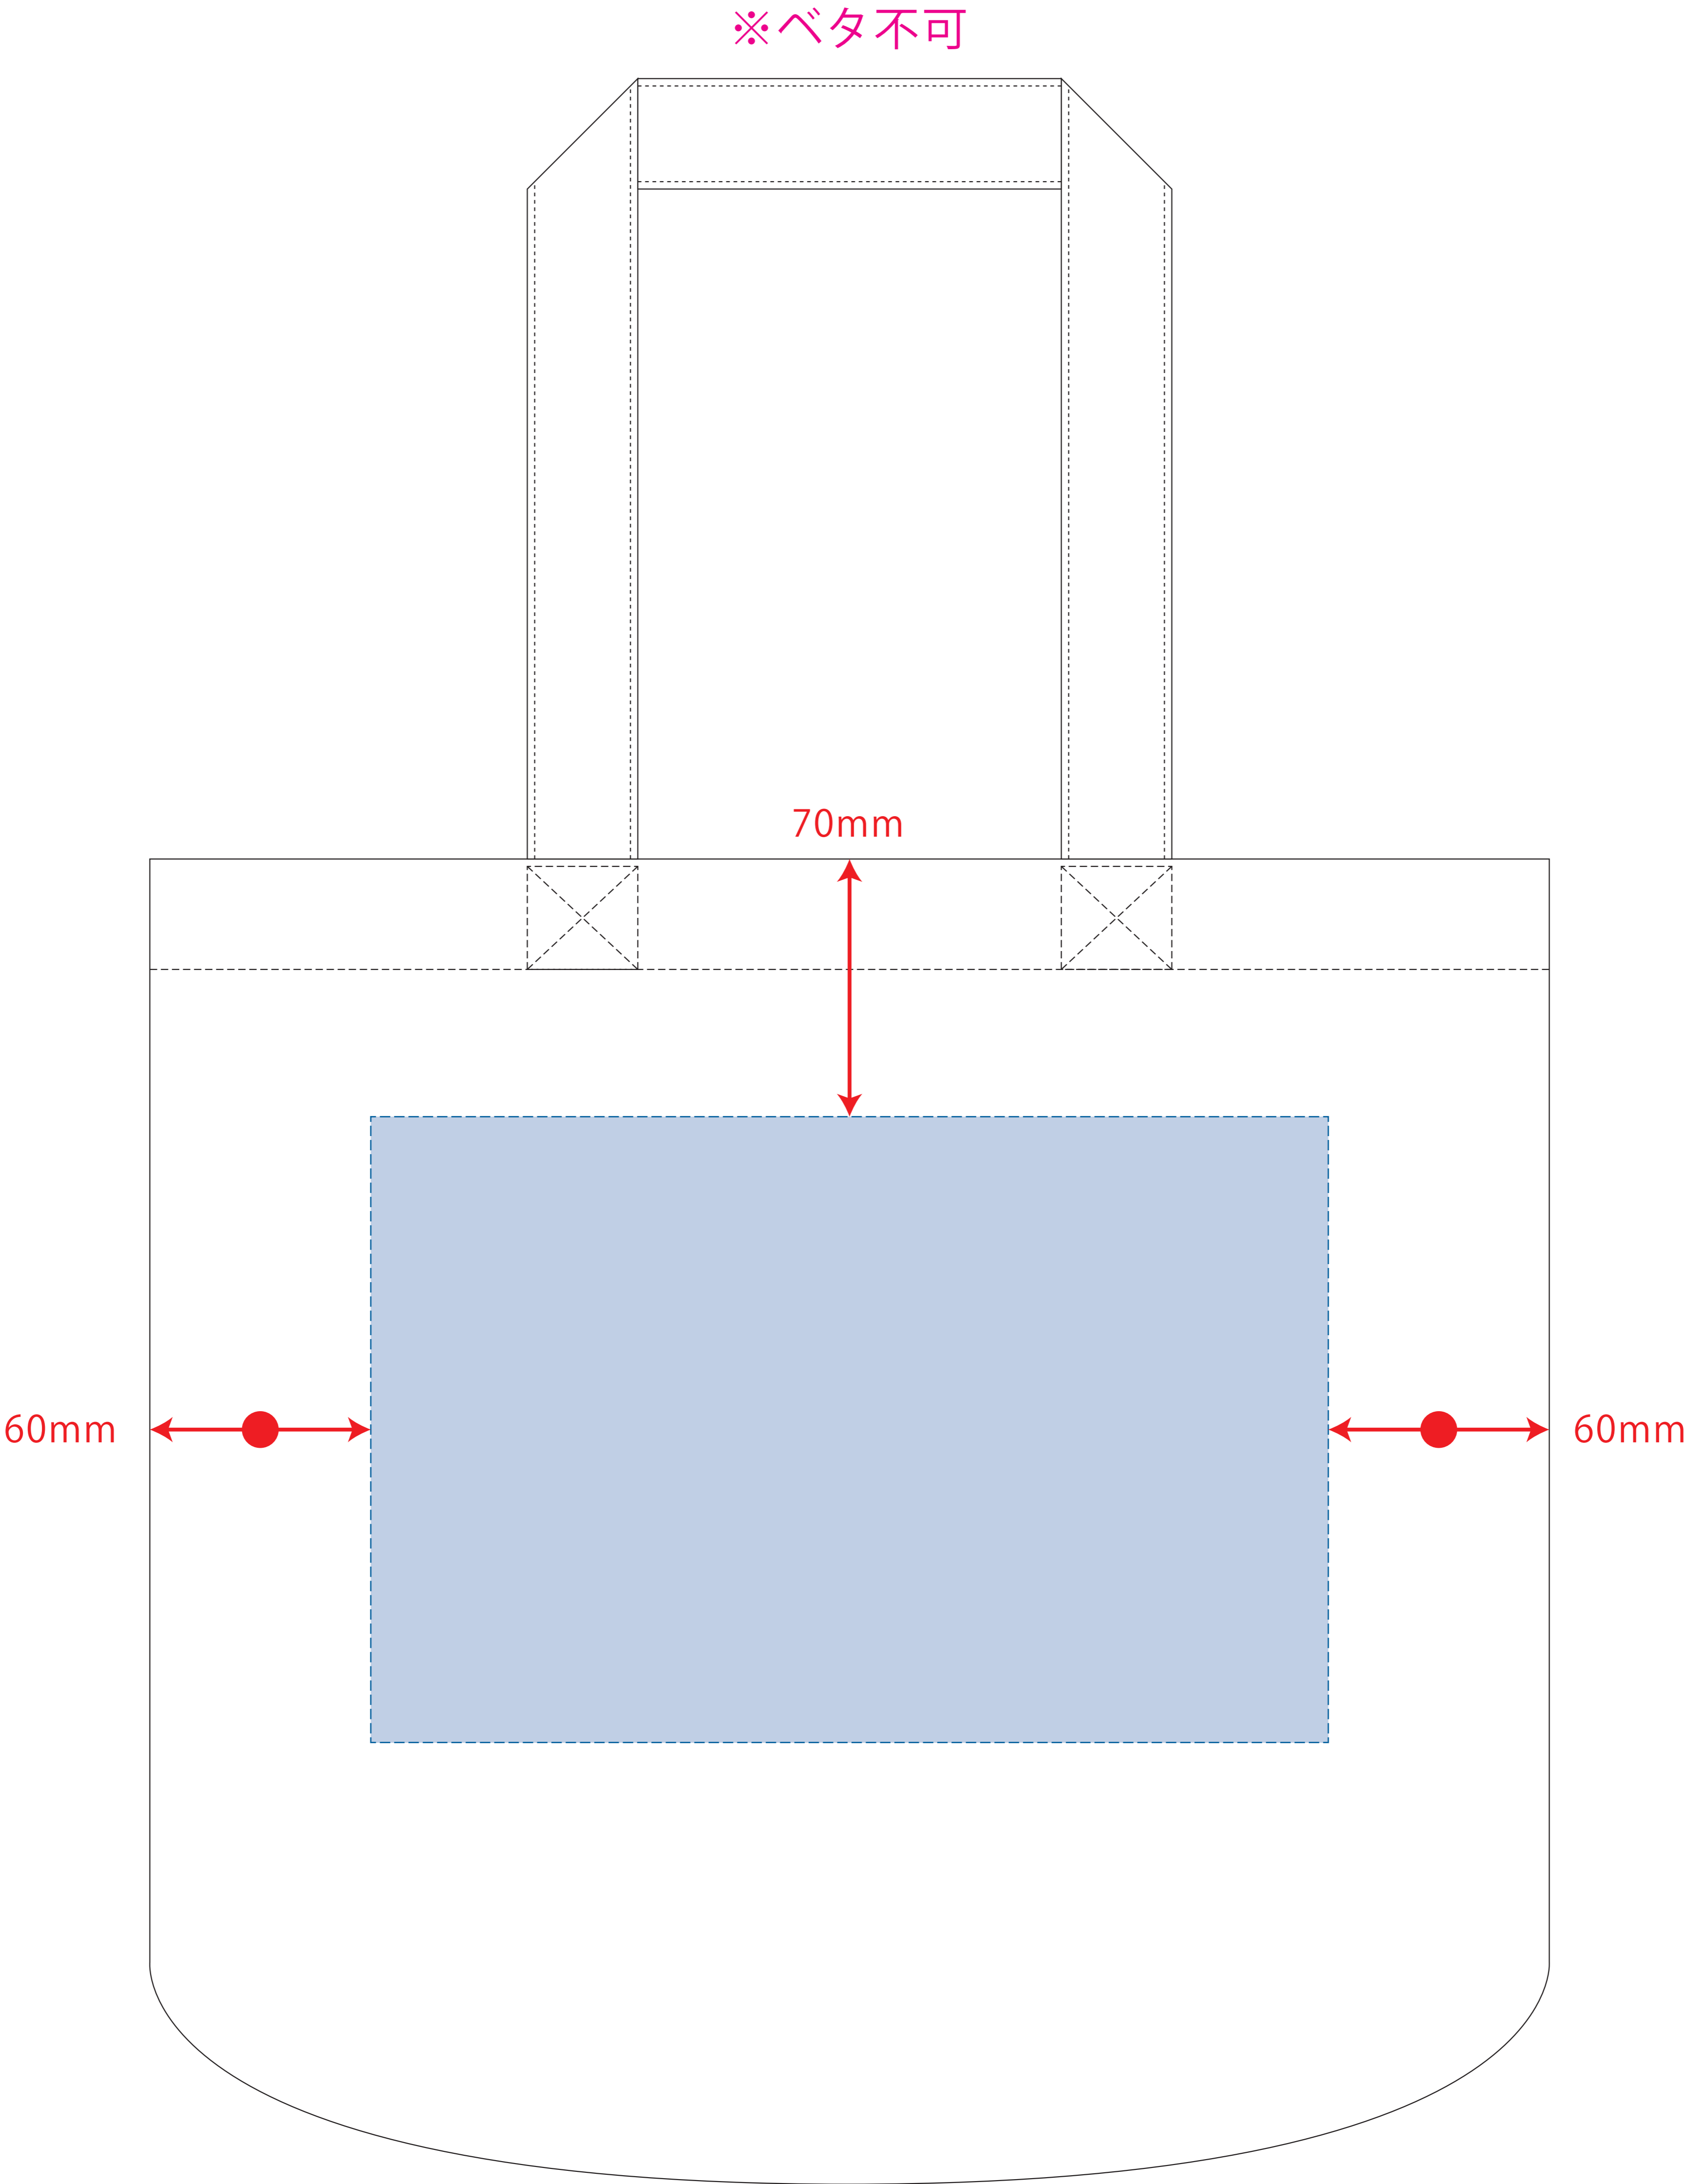

スウェットトート (M)

※ベタ不可

レイアウト可能範囲：W260×H170 (mm)

■シルク印刷 最大範囲：W250×H170 (mm)