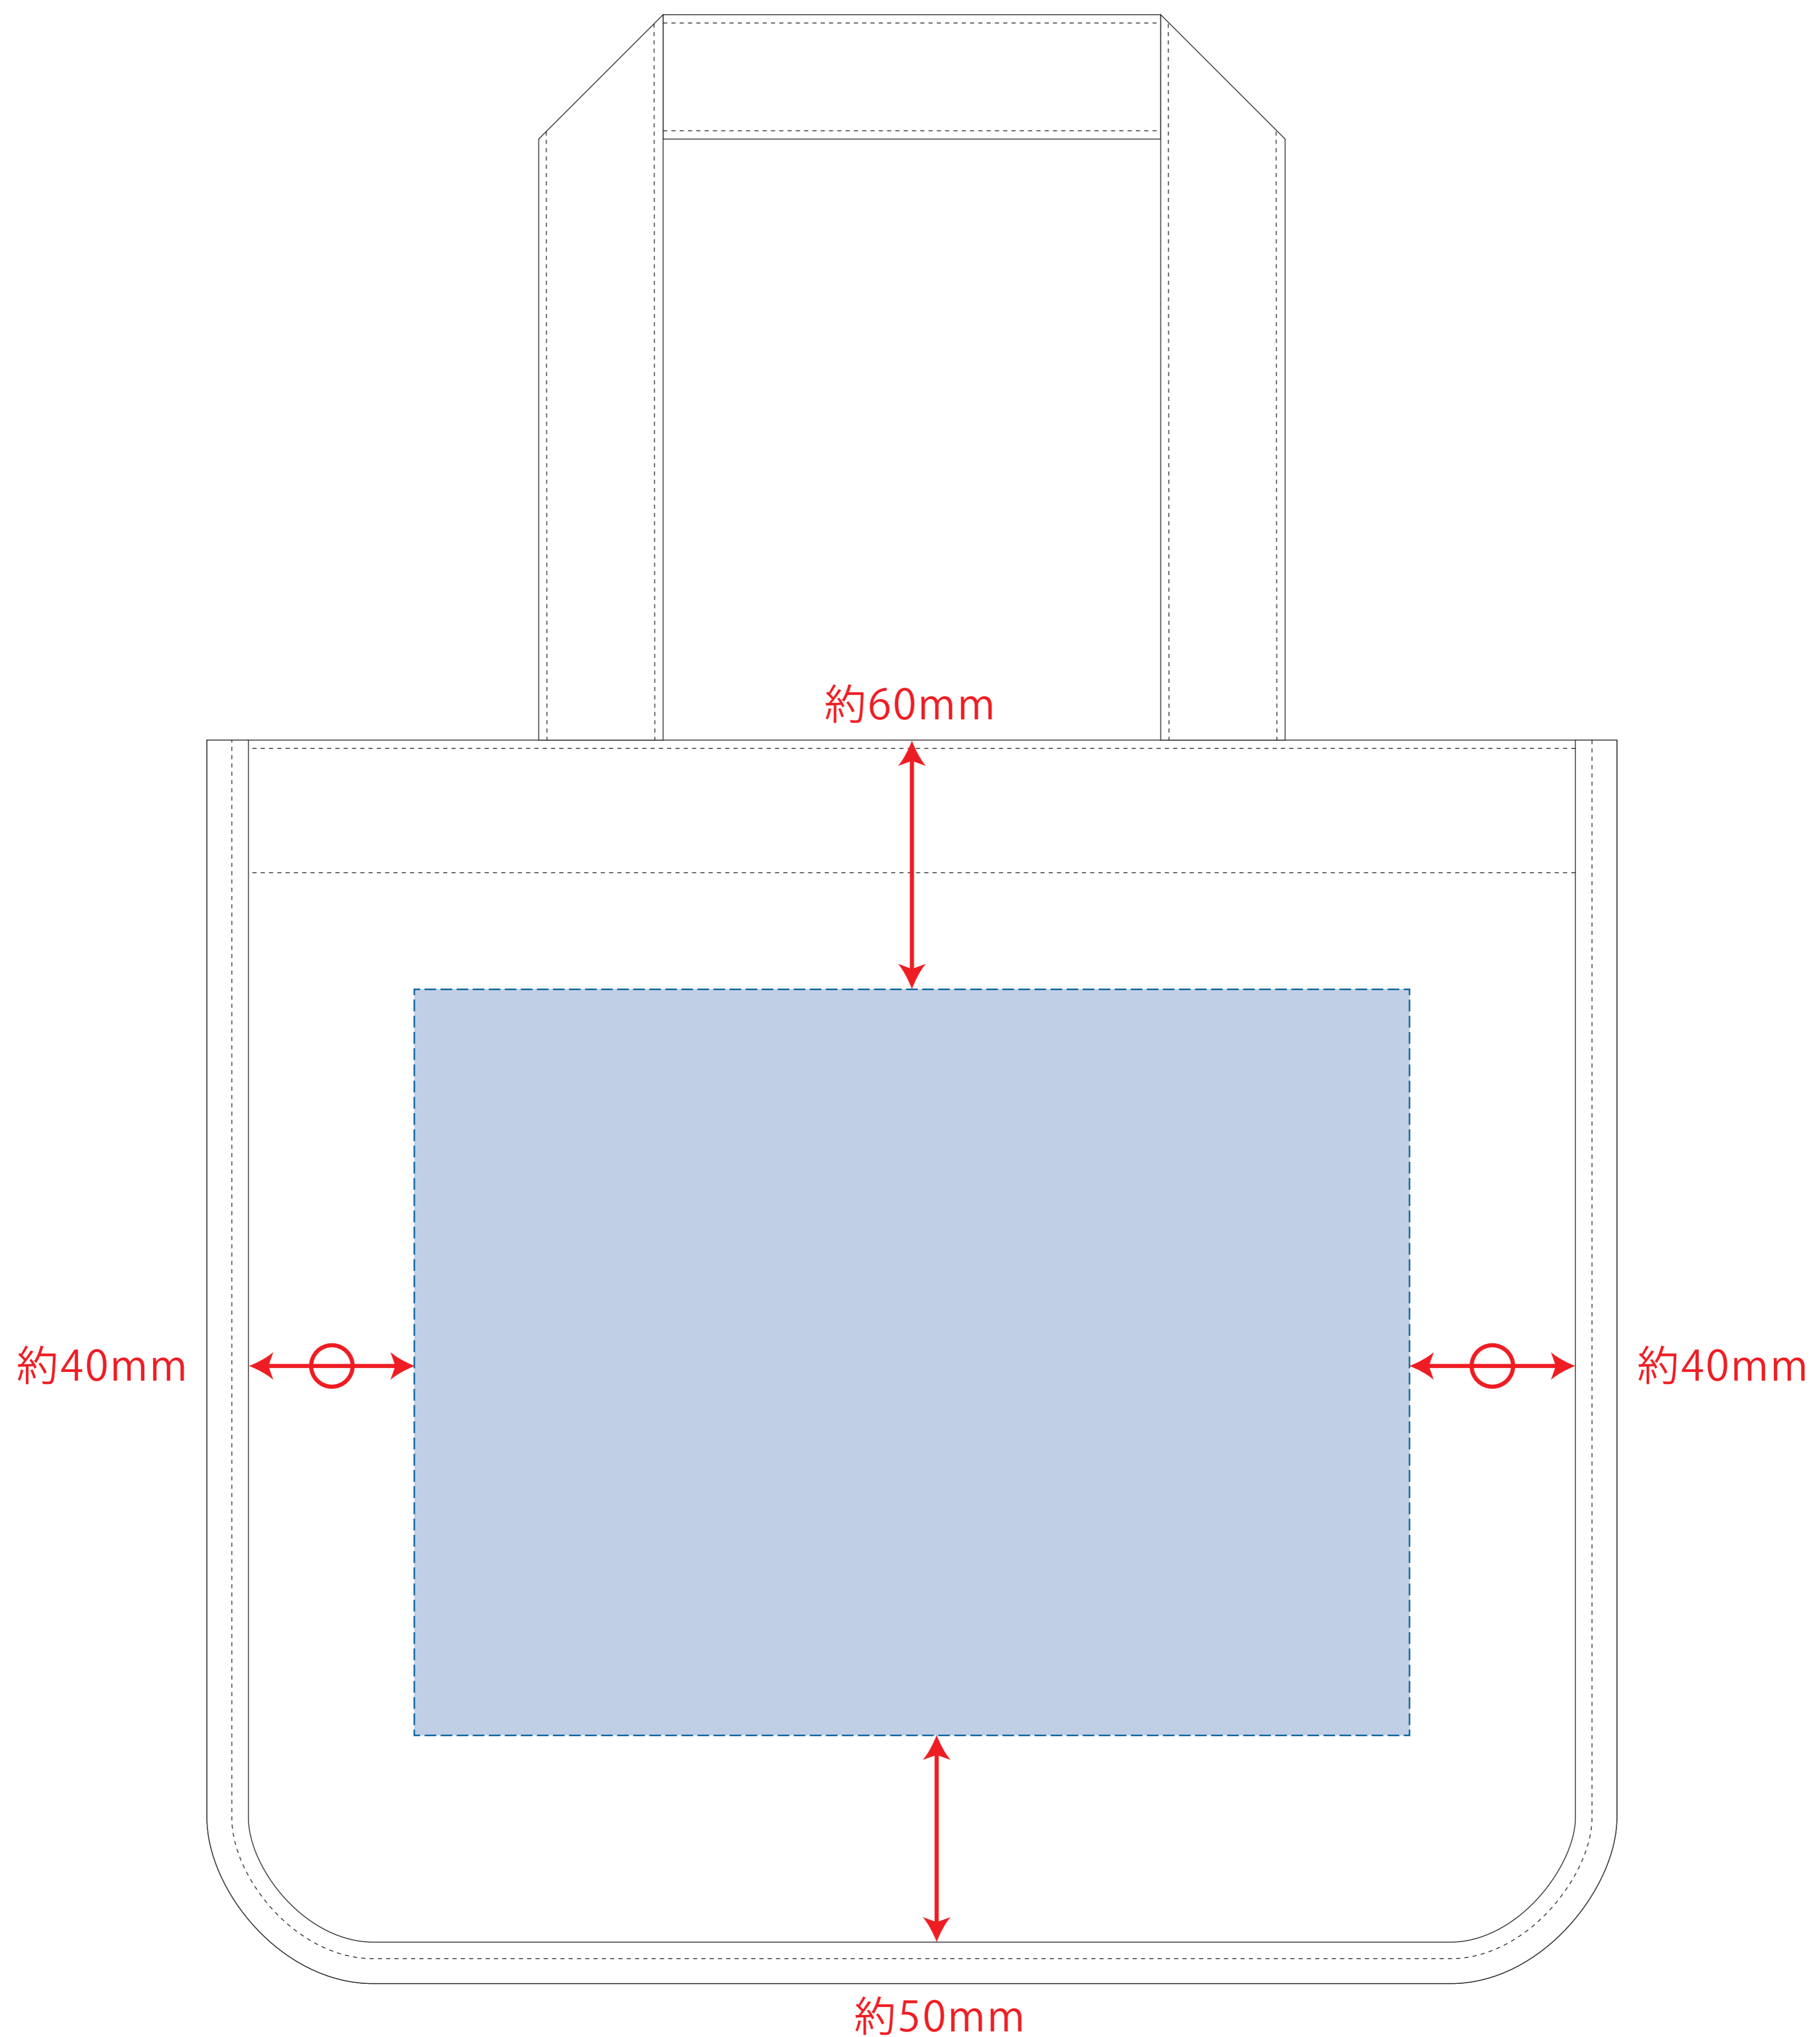

ウォッシュキャンバスホルダートート (M)

制作上の注意点

- デザインサイズ: レイアウトの状態での寸法をご記入下さい。
- 刷り色: PANTONEまたはDICのチップでご指定下さい。
 - ※黒・白・金・銀はチップでのご指定はできません。
 - ※刷り色が白の場合、黒でレイアウトし、指示事項/刷り色の部分に「白」とご記入下さい。
- 刷り位置: 寸法線はレイアウト位置に合わせて調整して下さい。

- プリントは点線部分、網掛けの刷り範囲  以内をお願い致します。(ベースの材質、又はデザインによりベタ面が多い場合、線が細かい場合等、調整が必要な場合がございます。)
- 細かい文字などは素材の関係上かすれたり、つぶれてしまう場合がございます。
- ベース素材のカラーにより、印刷色の仕上りが若干変わる場合がございます。

※画像データをご使用の際の注意点

- 原寸 600 dpi のモノクロ2階調の画像データをレイアウトして下さい。
- 画像データは別途添付して下さい。(pdfデータにリンクしたもの)

※内ポケット有 (内ポケットが付いている側は印刷不可)

デザインスペース: W240×H180 (mm)

■シルク印刷 最大範囲: W240×H180 (mm)