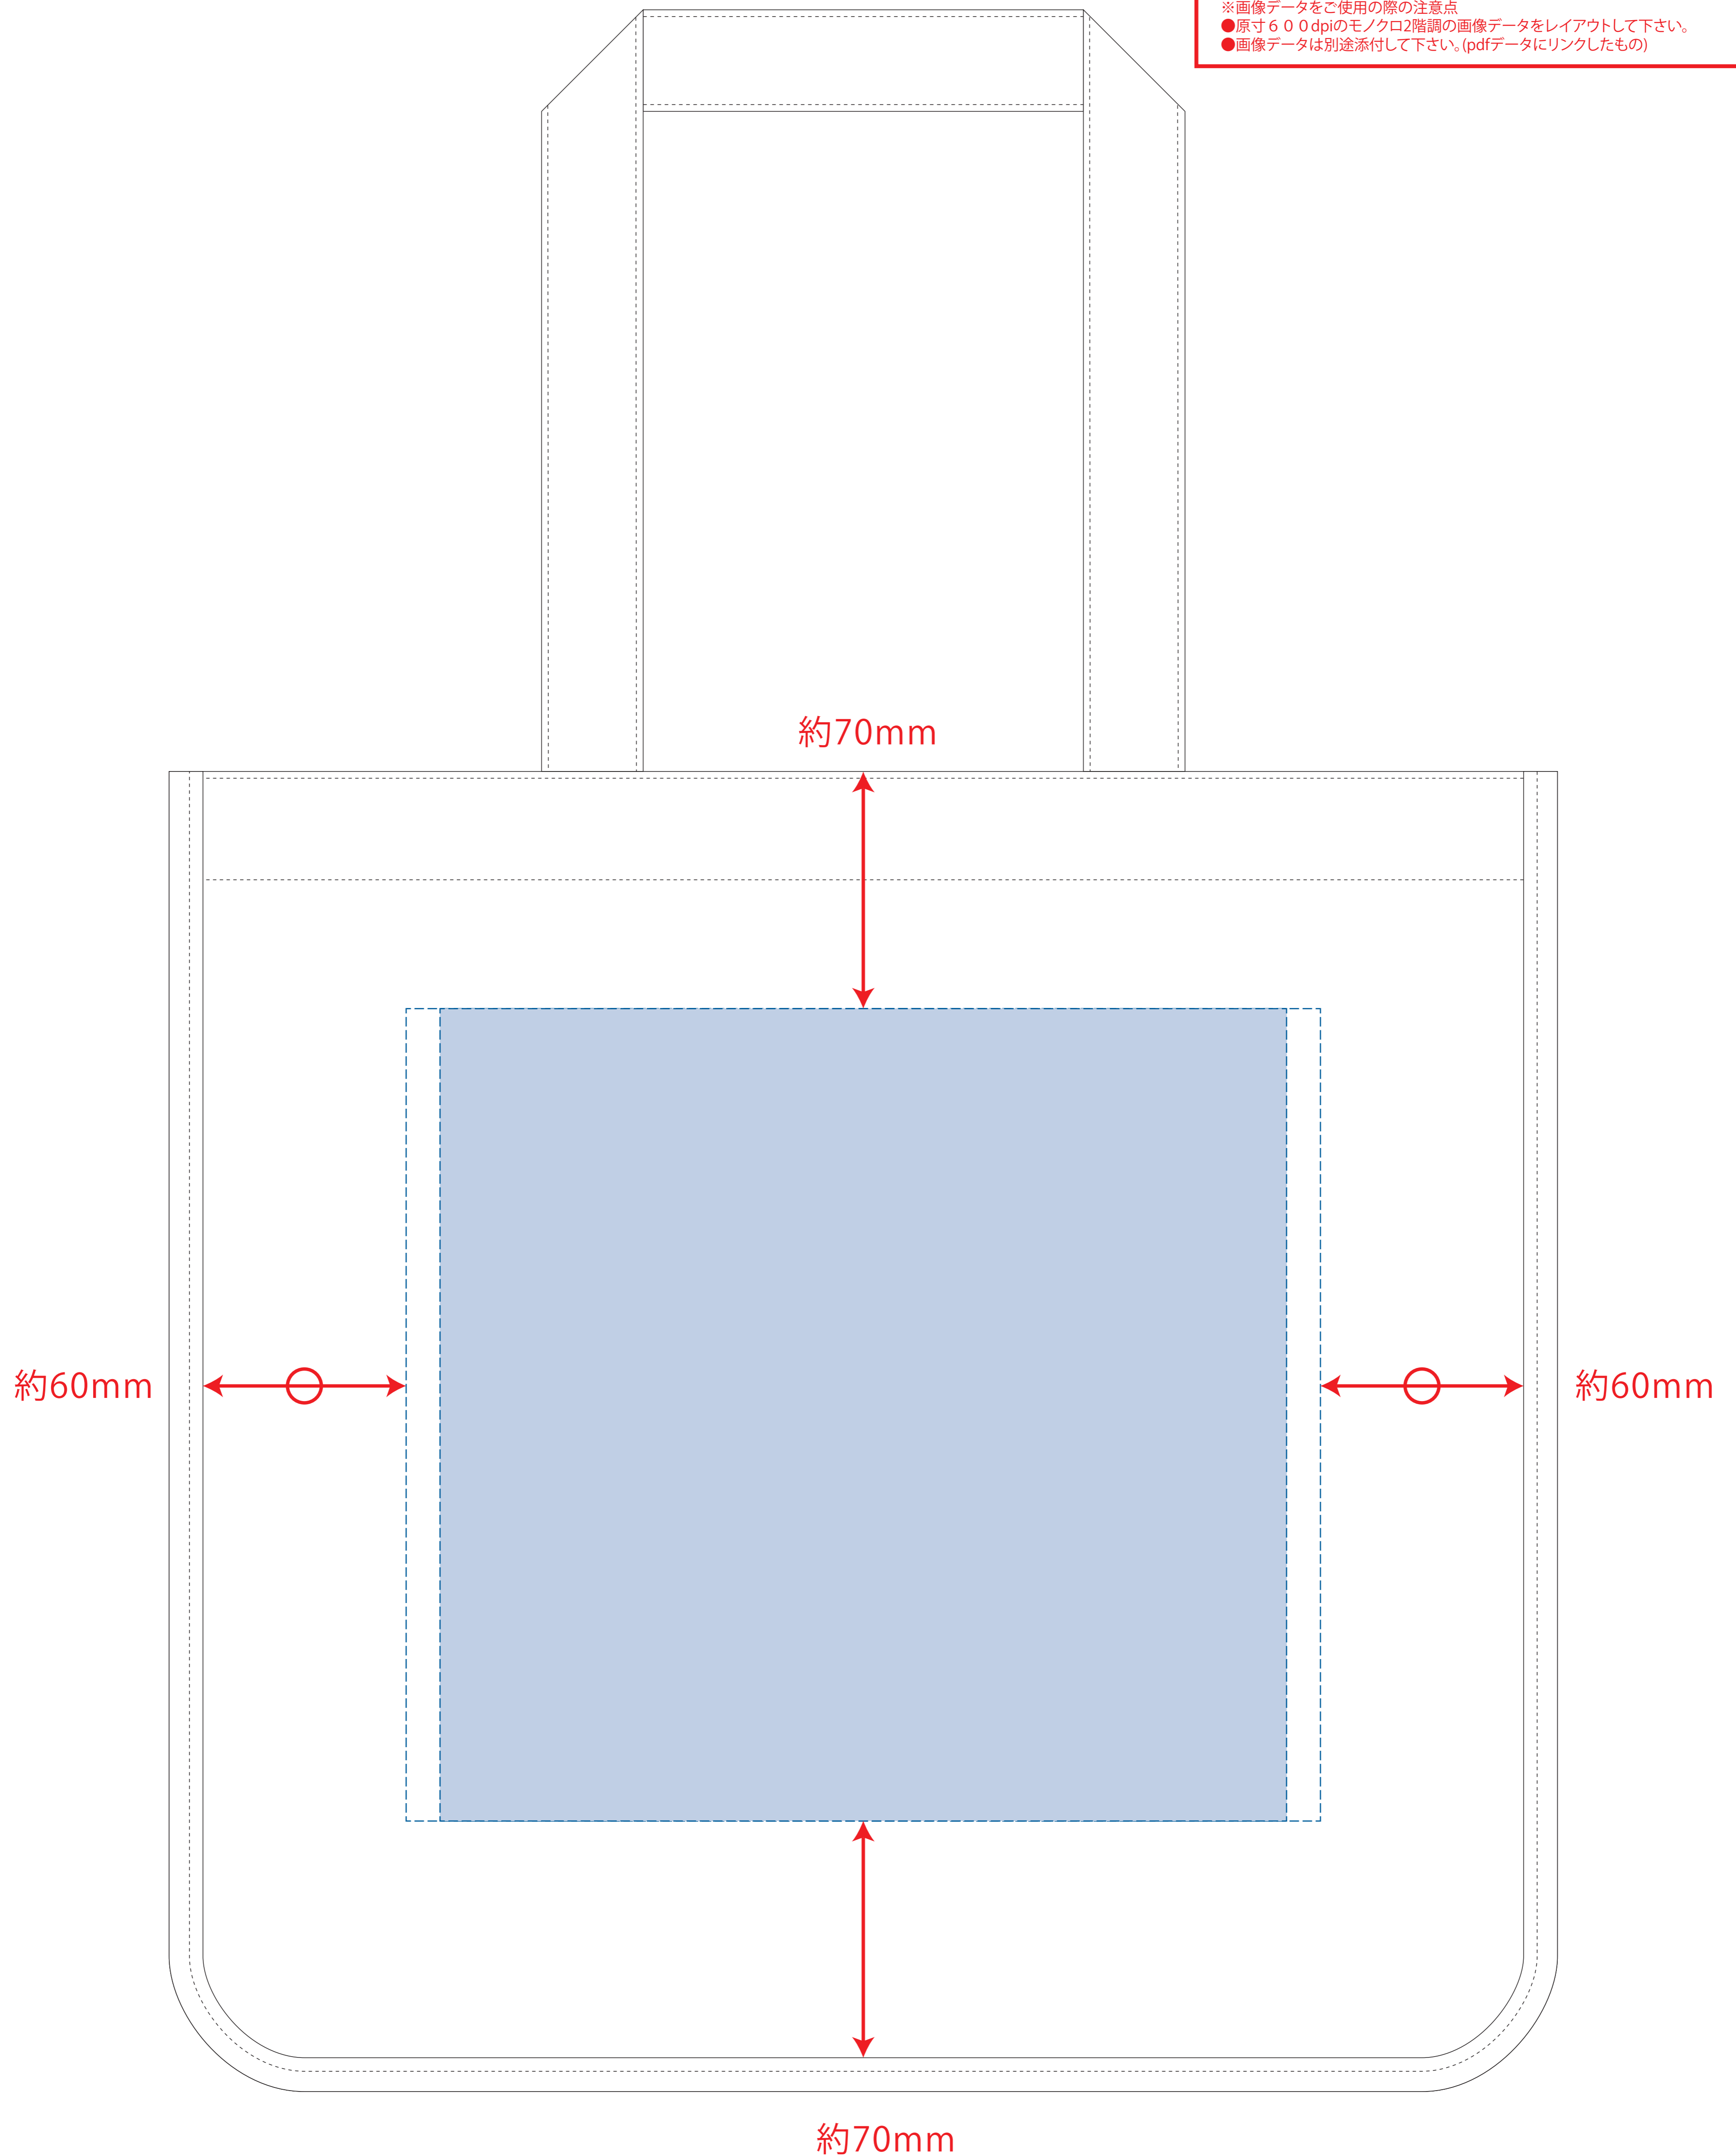

ウォッシュキャンバスホリデートート (L)

制作上の注意点

- デザインサイズ: レイアウトの状態での寸法をご記入下さい。
- 刷り色: PANTONEまたはDICのチップでご指定下さい。
 - ※黒・白・金・銀はチップでのご指定はできません。
 - ※刷り色が白の場合、黒でレイアウトし、指示事項/刷り色の部分に「白」とご記入下さい。
- 刷り位置: 寸法線はレイアウト位置に合わせて調整して下さい。
- プリントは点線部分、網掛けの刷り範囲  以内をお願い致します。(ベースの材質、又はデザインによりベタ面が多い場合、線が細かい場合等、調整が必要な場合がございます。)
- 細かい文字などは素材の関係上かすれたり、つぶれてしまう場合がございます。
- ベース素材のカラーにより、印刷色の仕上がり若干変わる場合がございます。

※画像データをご使用の際の注意点

- 原寸 600dpiのモノクロ2階調の画像データをレイアウトして下さい。
- 画像データは別途添付して下さい。(pdfデータにリンクしたもの)

※内ポケット有 (内ポケットが付いている側は印刷不可)

デザインスペース: W270×H240 (mm)

■シルク印刷 最大範囲: W250×H240 (mm)