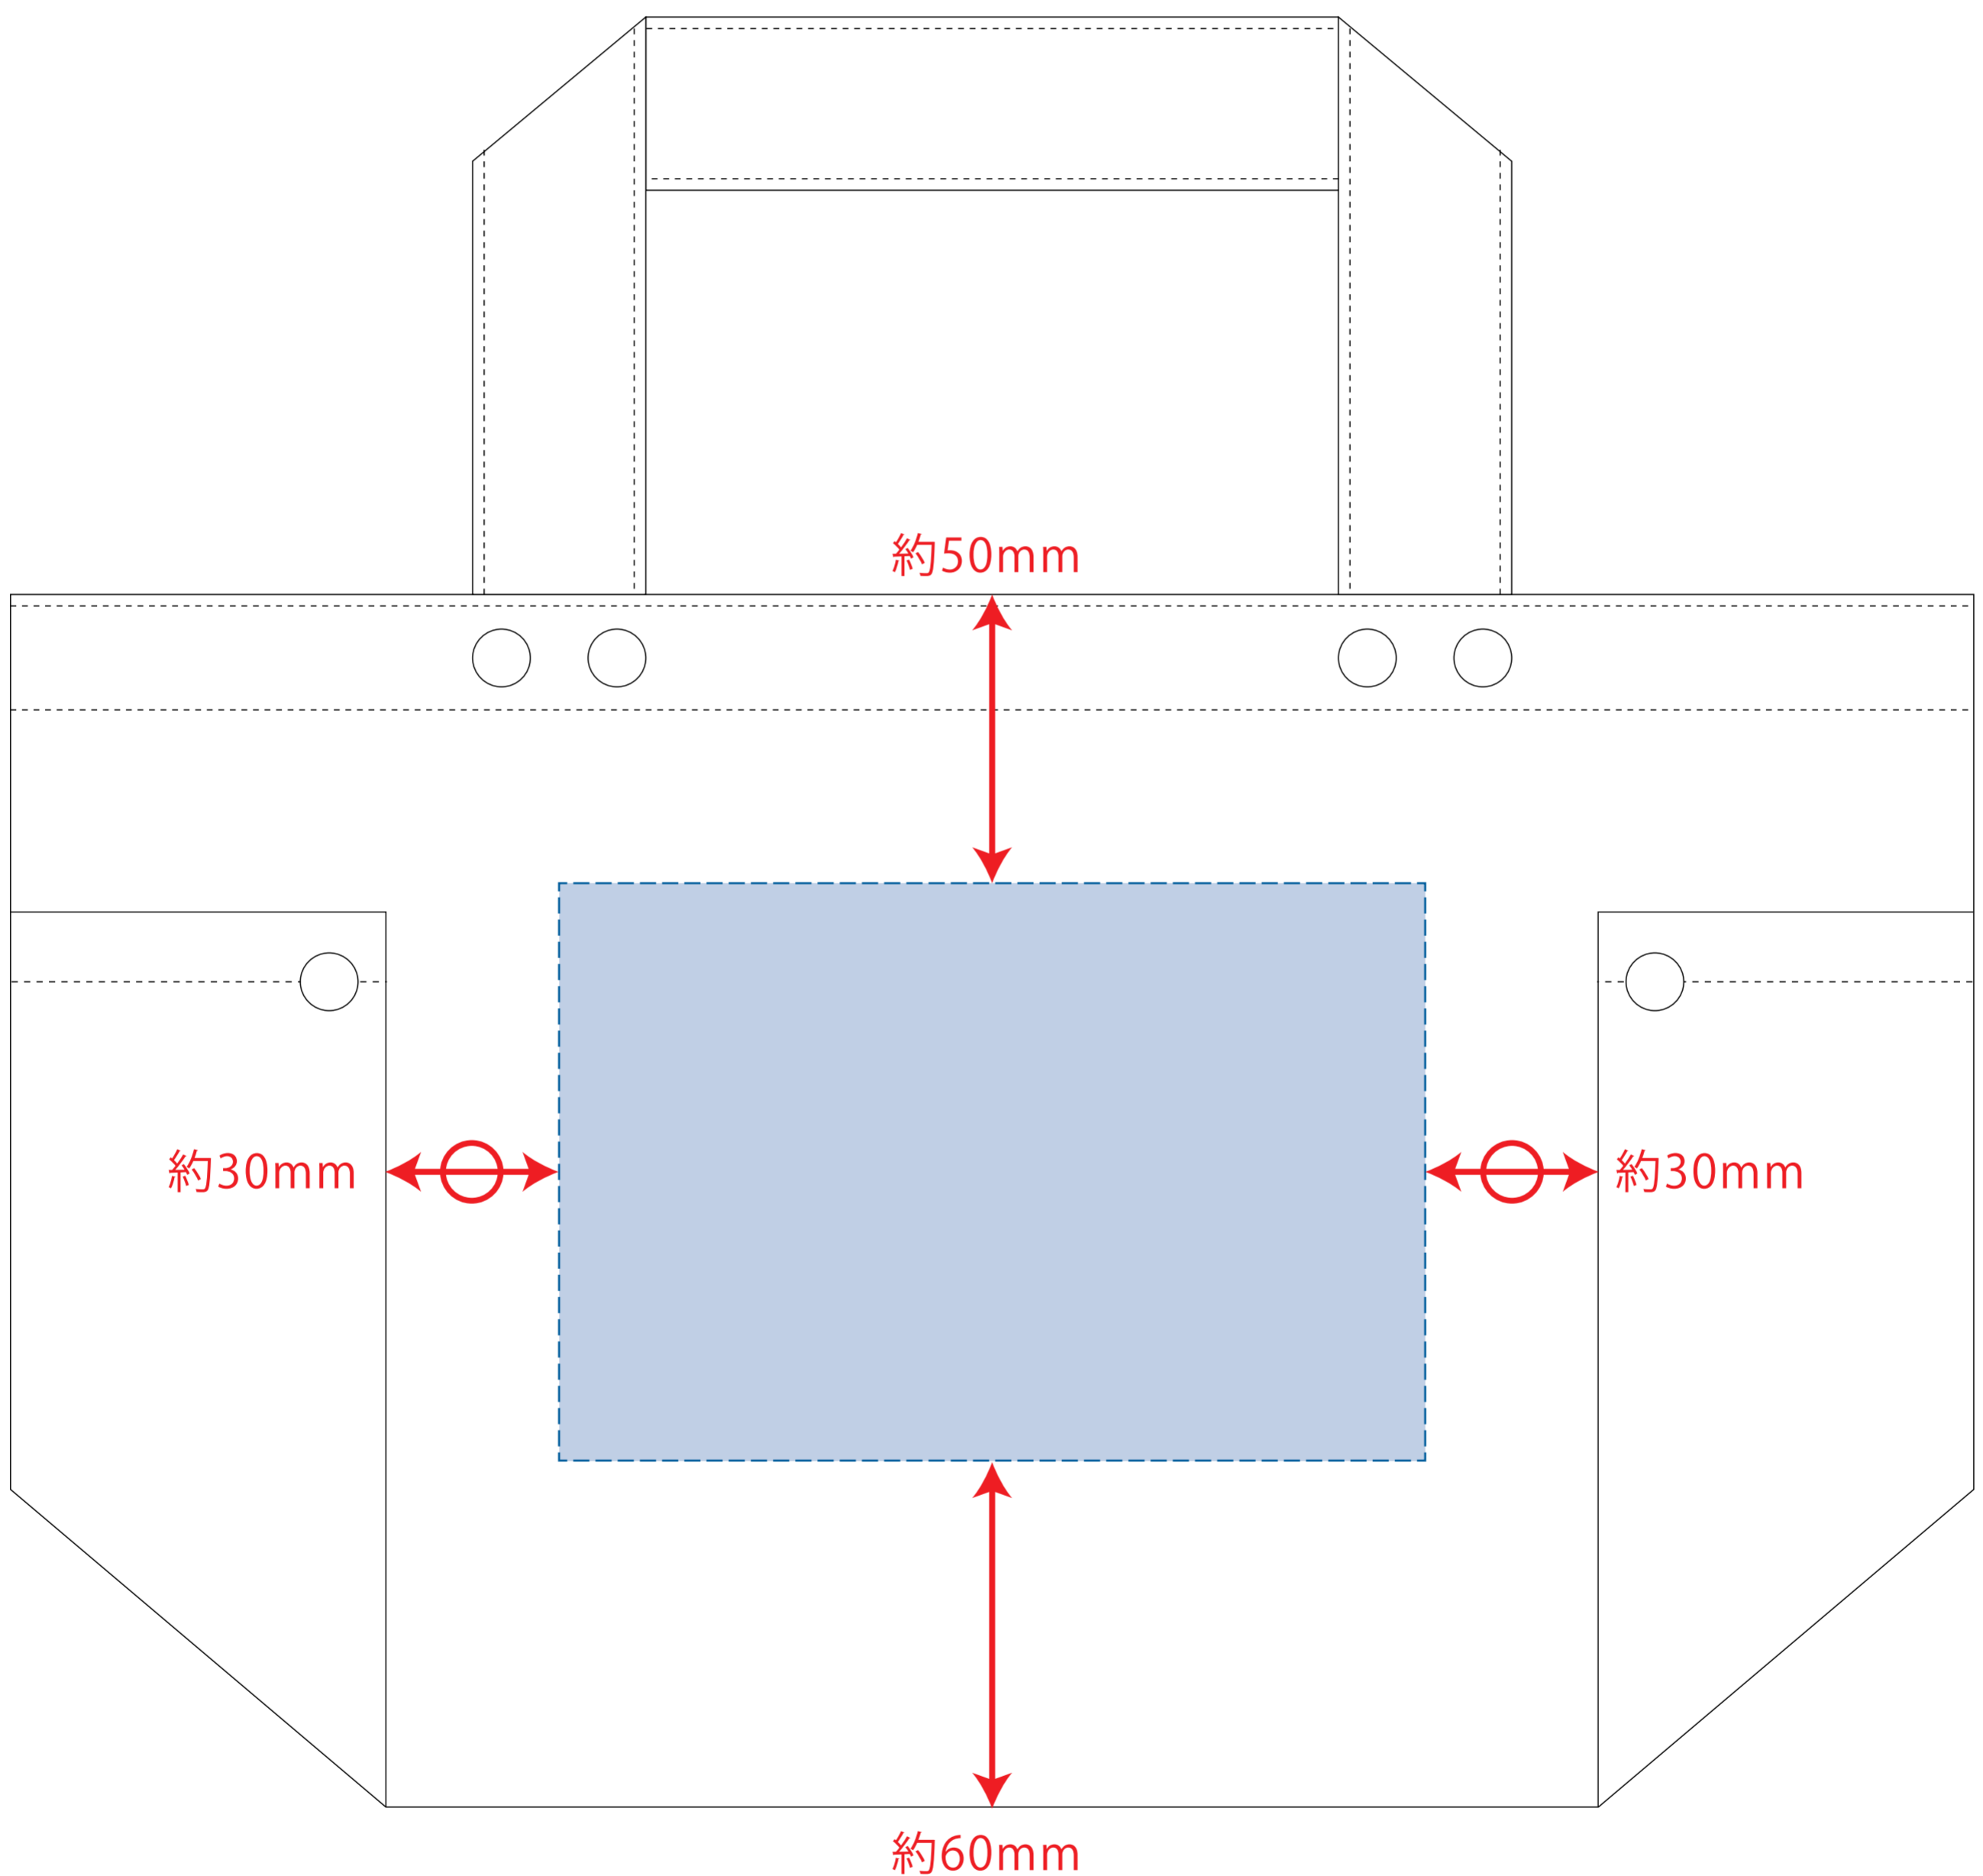

ウォッシュキャンバスマルチスタズトート (S)

制作上の注意点

- デザインサイズ:レイアウトの状態での寸法をご記入下さい。
- 刷り色:PANTONEまたはDICのチップでご指定下さい。
※黒・白・金・銀はチップでのご指定はできません。
※刷り色が白の場合、黒でレイアウトし、指示事項/刷り色の部分に「白」とご記入下さい。
- 刷り位置:寸法線はレイアウト位置に合わせて調整して下さい。

- プリントは点線部分、網掛けの刷り範囲  以内をお願い致します。
(ベースの材質、又はデザインによりベタ面が多い場合、線が細かい場合等、調整が必要な場合がございます。)
- 細かい文字などは素材の関係上かすれたり、つぶれてしまう場合がございます。
- ベース素材のカラーにより、印刷色の仕上がりが若干変わる場合がございます。

※画像データをご使用の際の注意点

- 原寸600dpiのモノクロ2階調の画像データをレイアウトして下さい。
- 画像データは別途添付して下さい。(pdfデータにリンクしたもの)

※内ポケット有 (内ポケットが付いている側は印刷不可)

デザインスペース: W150×H100 (mm)

■シルク印刷 最大範囲: W150×H100 (mm)