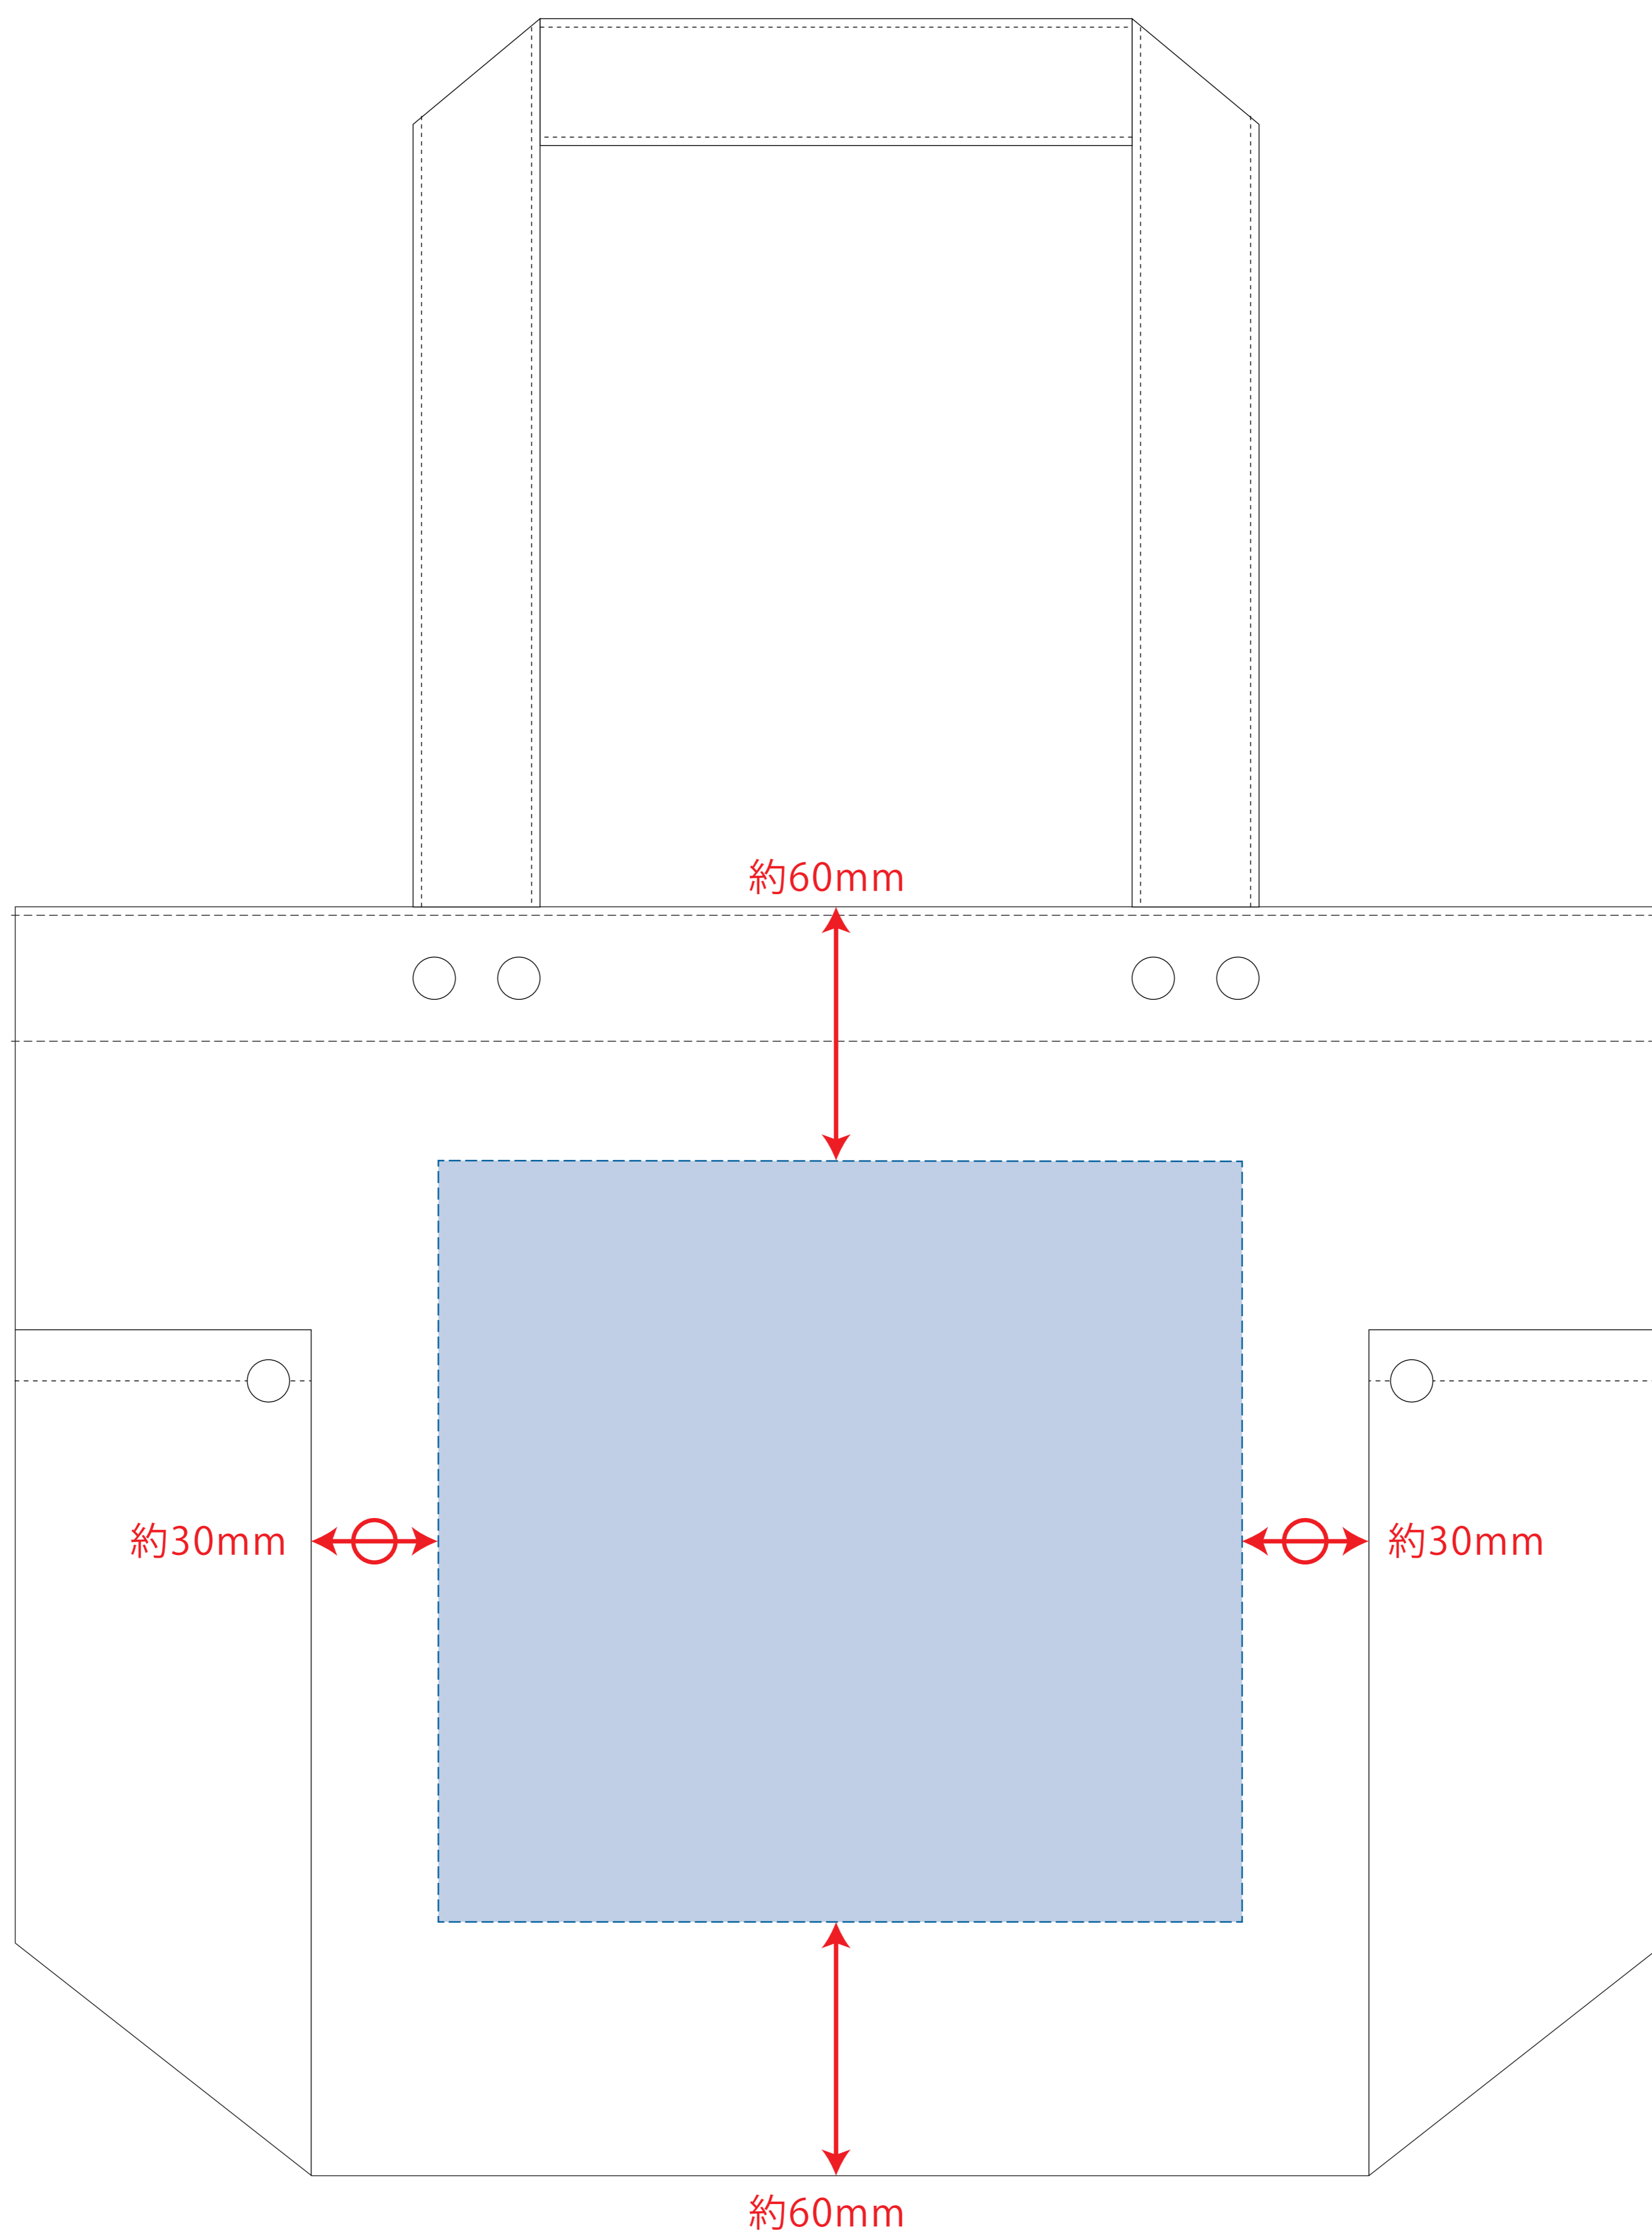

ウォッシュキャンバスマルチスタッズトート (M)

制作上の注意点

- デザインサイズ: レイアウトの状態での寸法をご記入下さい。
- 刷り色: PANTONEまたはDICのチップでご指定下さい。
※黒・白・金・銀はチップでの指定はできません。
※刷り色が白の場合、黒でレイアウトし、指示事項/刷り色の部分に「白」とご記入下さい。
- 刷り位置: 寸法線はレイアウト位置に合わせて調整して下さい。
- プリントは点線部分、網掛けの刷り範囲  以内をお願い致します。
(ベースの材質、又はデザインによりベタ面が多い場合、線が細かい場合等、調整が必要な場合がございます。)
- 細かい文字などは素材の関係上かすれたり、つぶれてしまう場合がございます。
- ベース素材のカラーにより、印刷色の仕上がりが若干変わる場合がございます。

※画像データをご使用の際の注意点

- 原寸 600dpiのモノクロ2階調の画像データをレイアウトして下さい。
- 画像データは別途添付して下さい。(pdfデータにリンクしたもの)

※内ポケット有 (内ポケットが付いている側は印刷不可)

デザインスペース: W190×H180 (mm)

■シルク印刷 最大範囲: W190×H180 (mm)