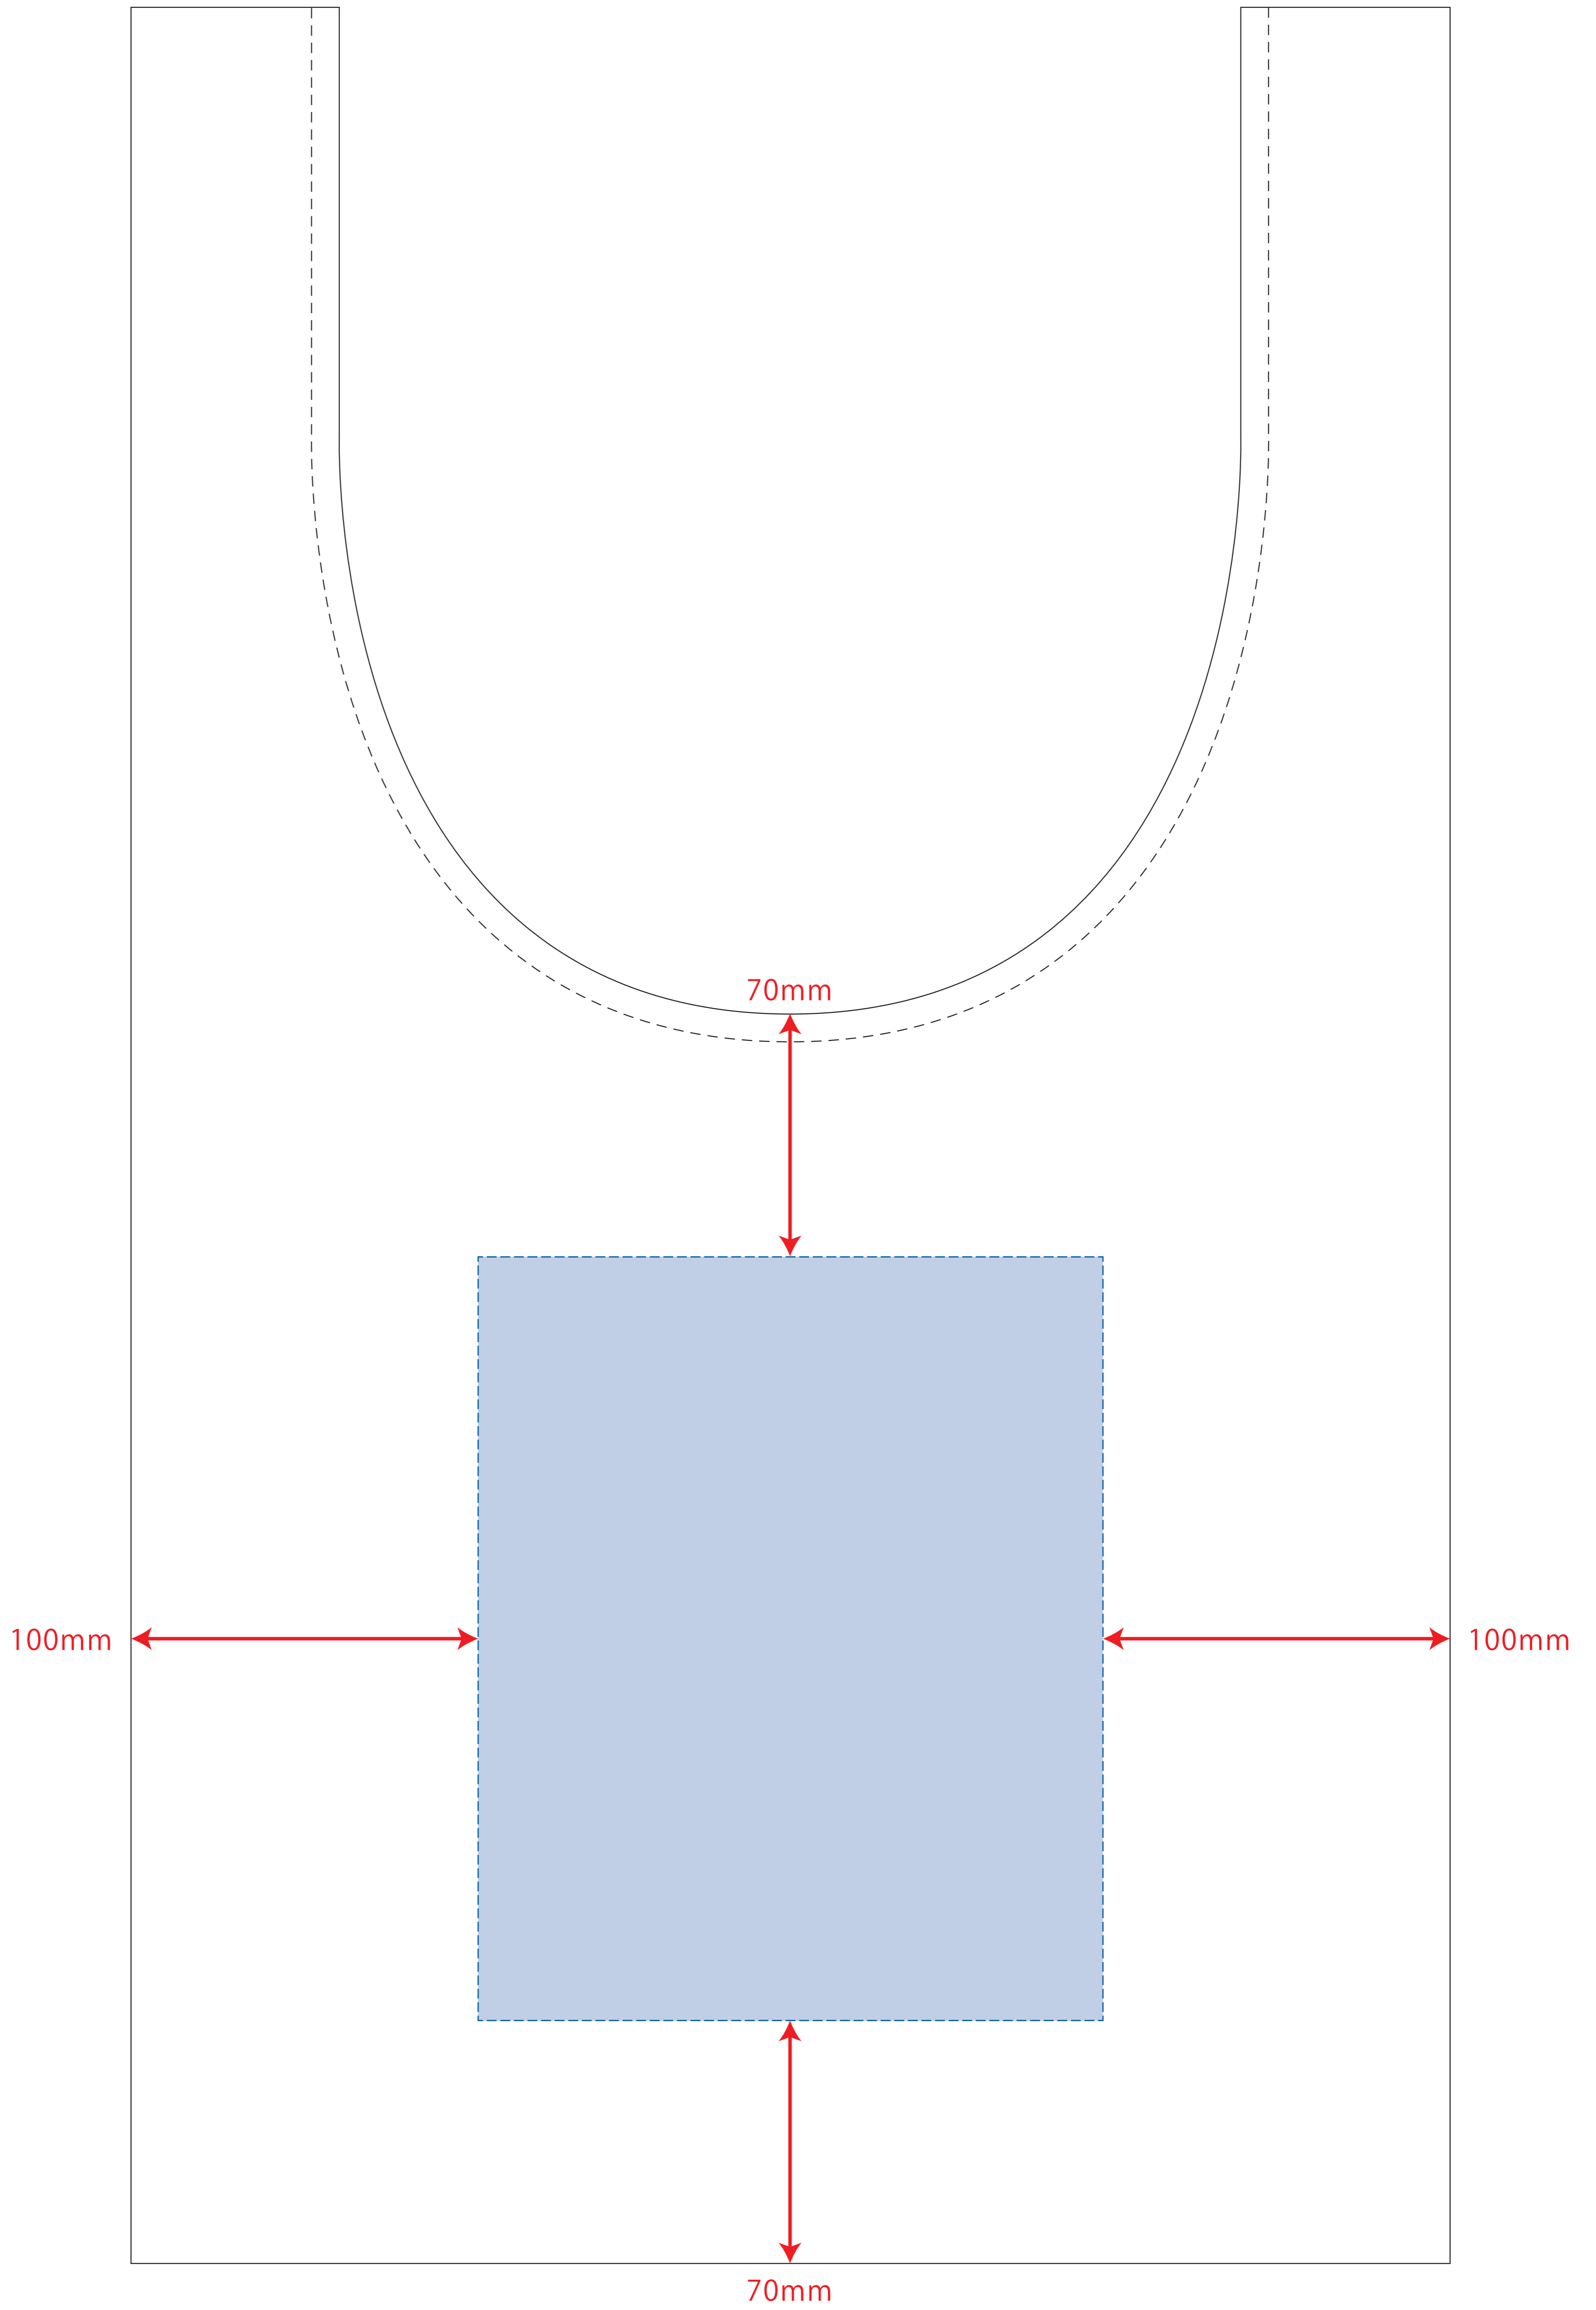

ライトデニムマルシェバッグ

デザインスペース：W180×H220 (mm)

■シルク印刷 最大範囲：W180×H220 (mm)

■熱転写印刷 最大範囲：W180×H220 (mm)