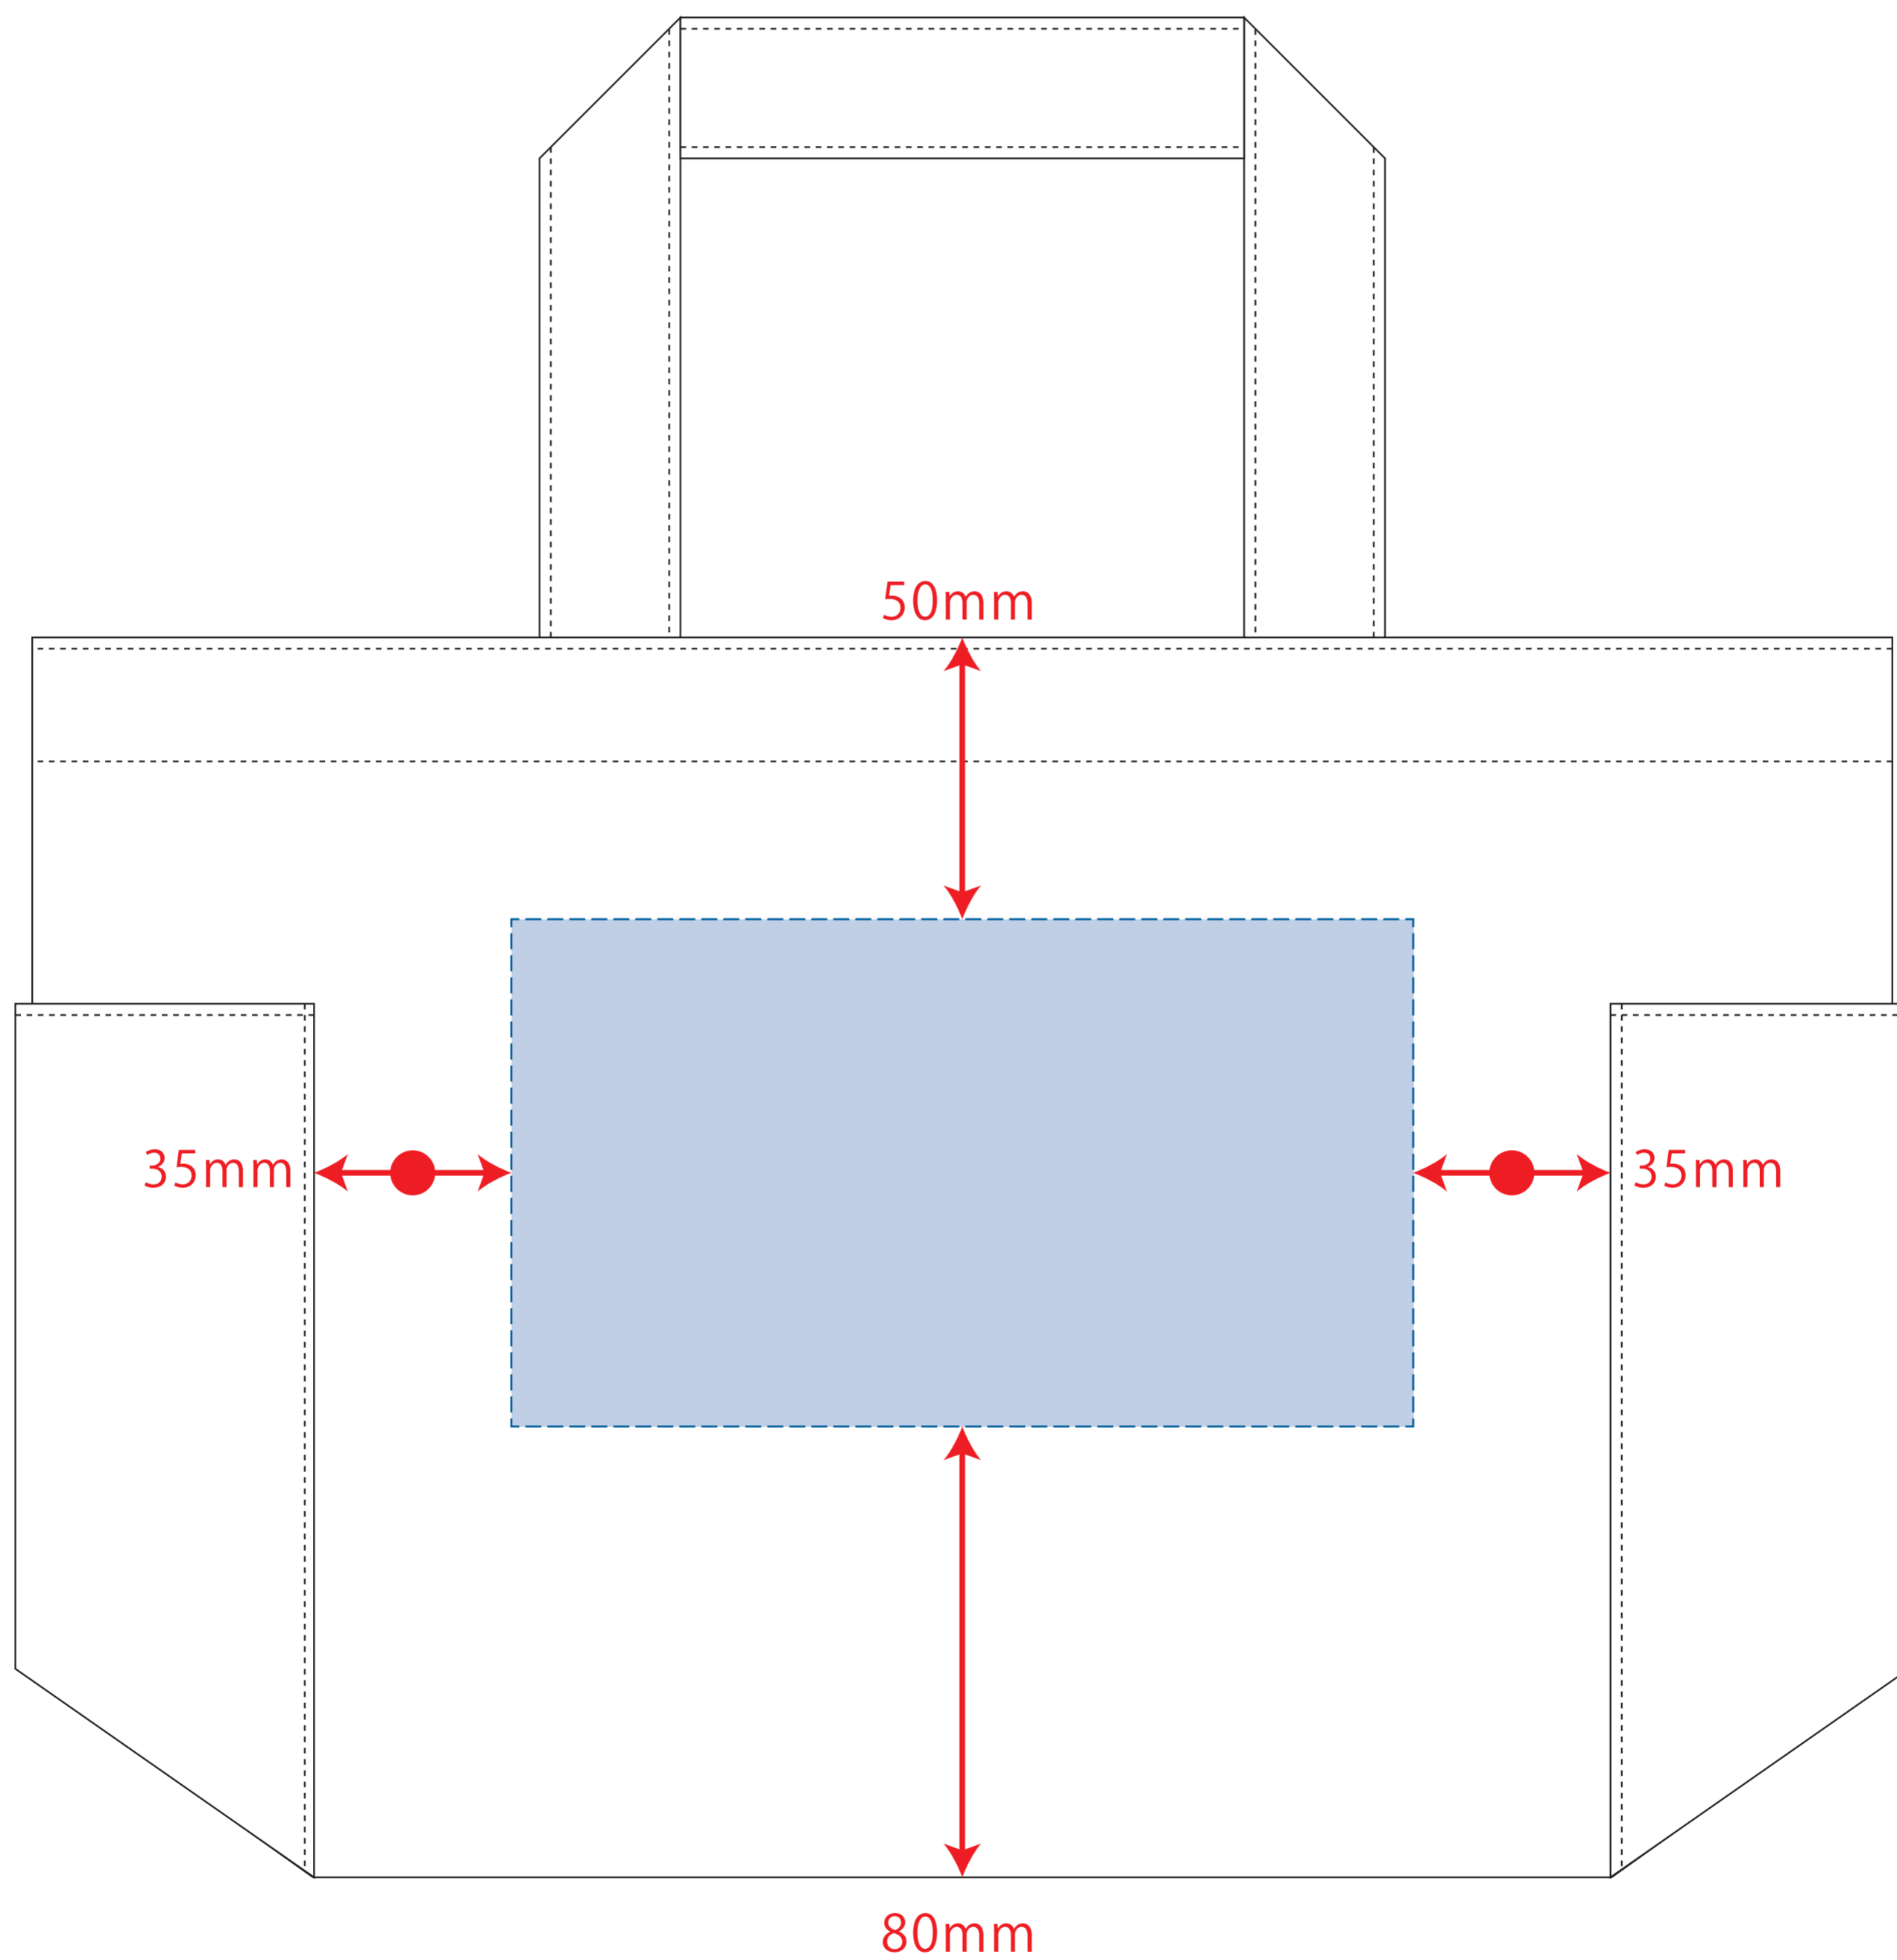

デニムマルチトート (S)

レイアウト可能範囲：W160×H90 (mm)

■シルク印刷 最大範囲：W160×H90 (mm)

■熱転写印刷 最大範囲：W160×H90 (mm)