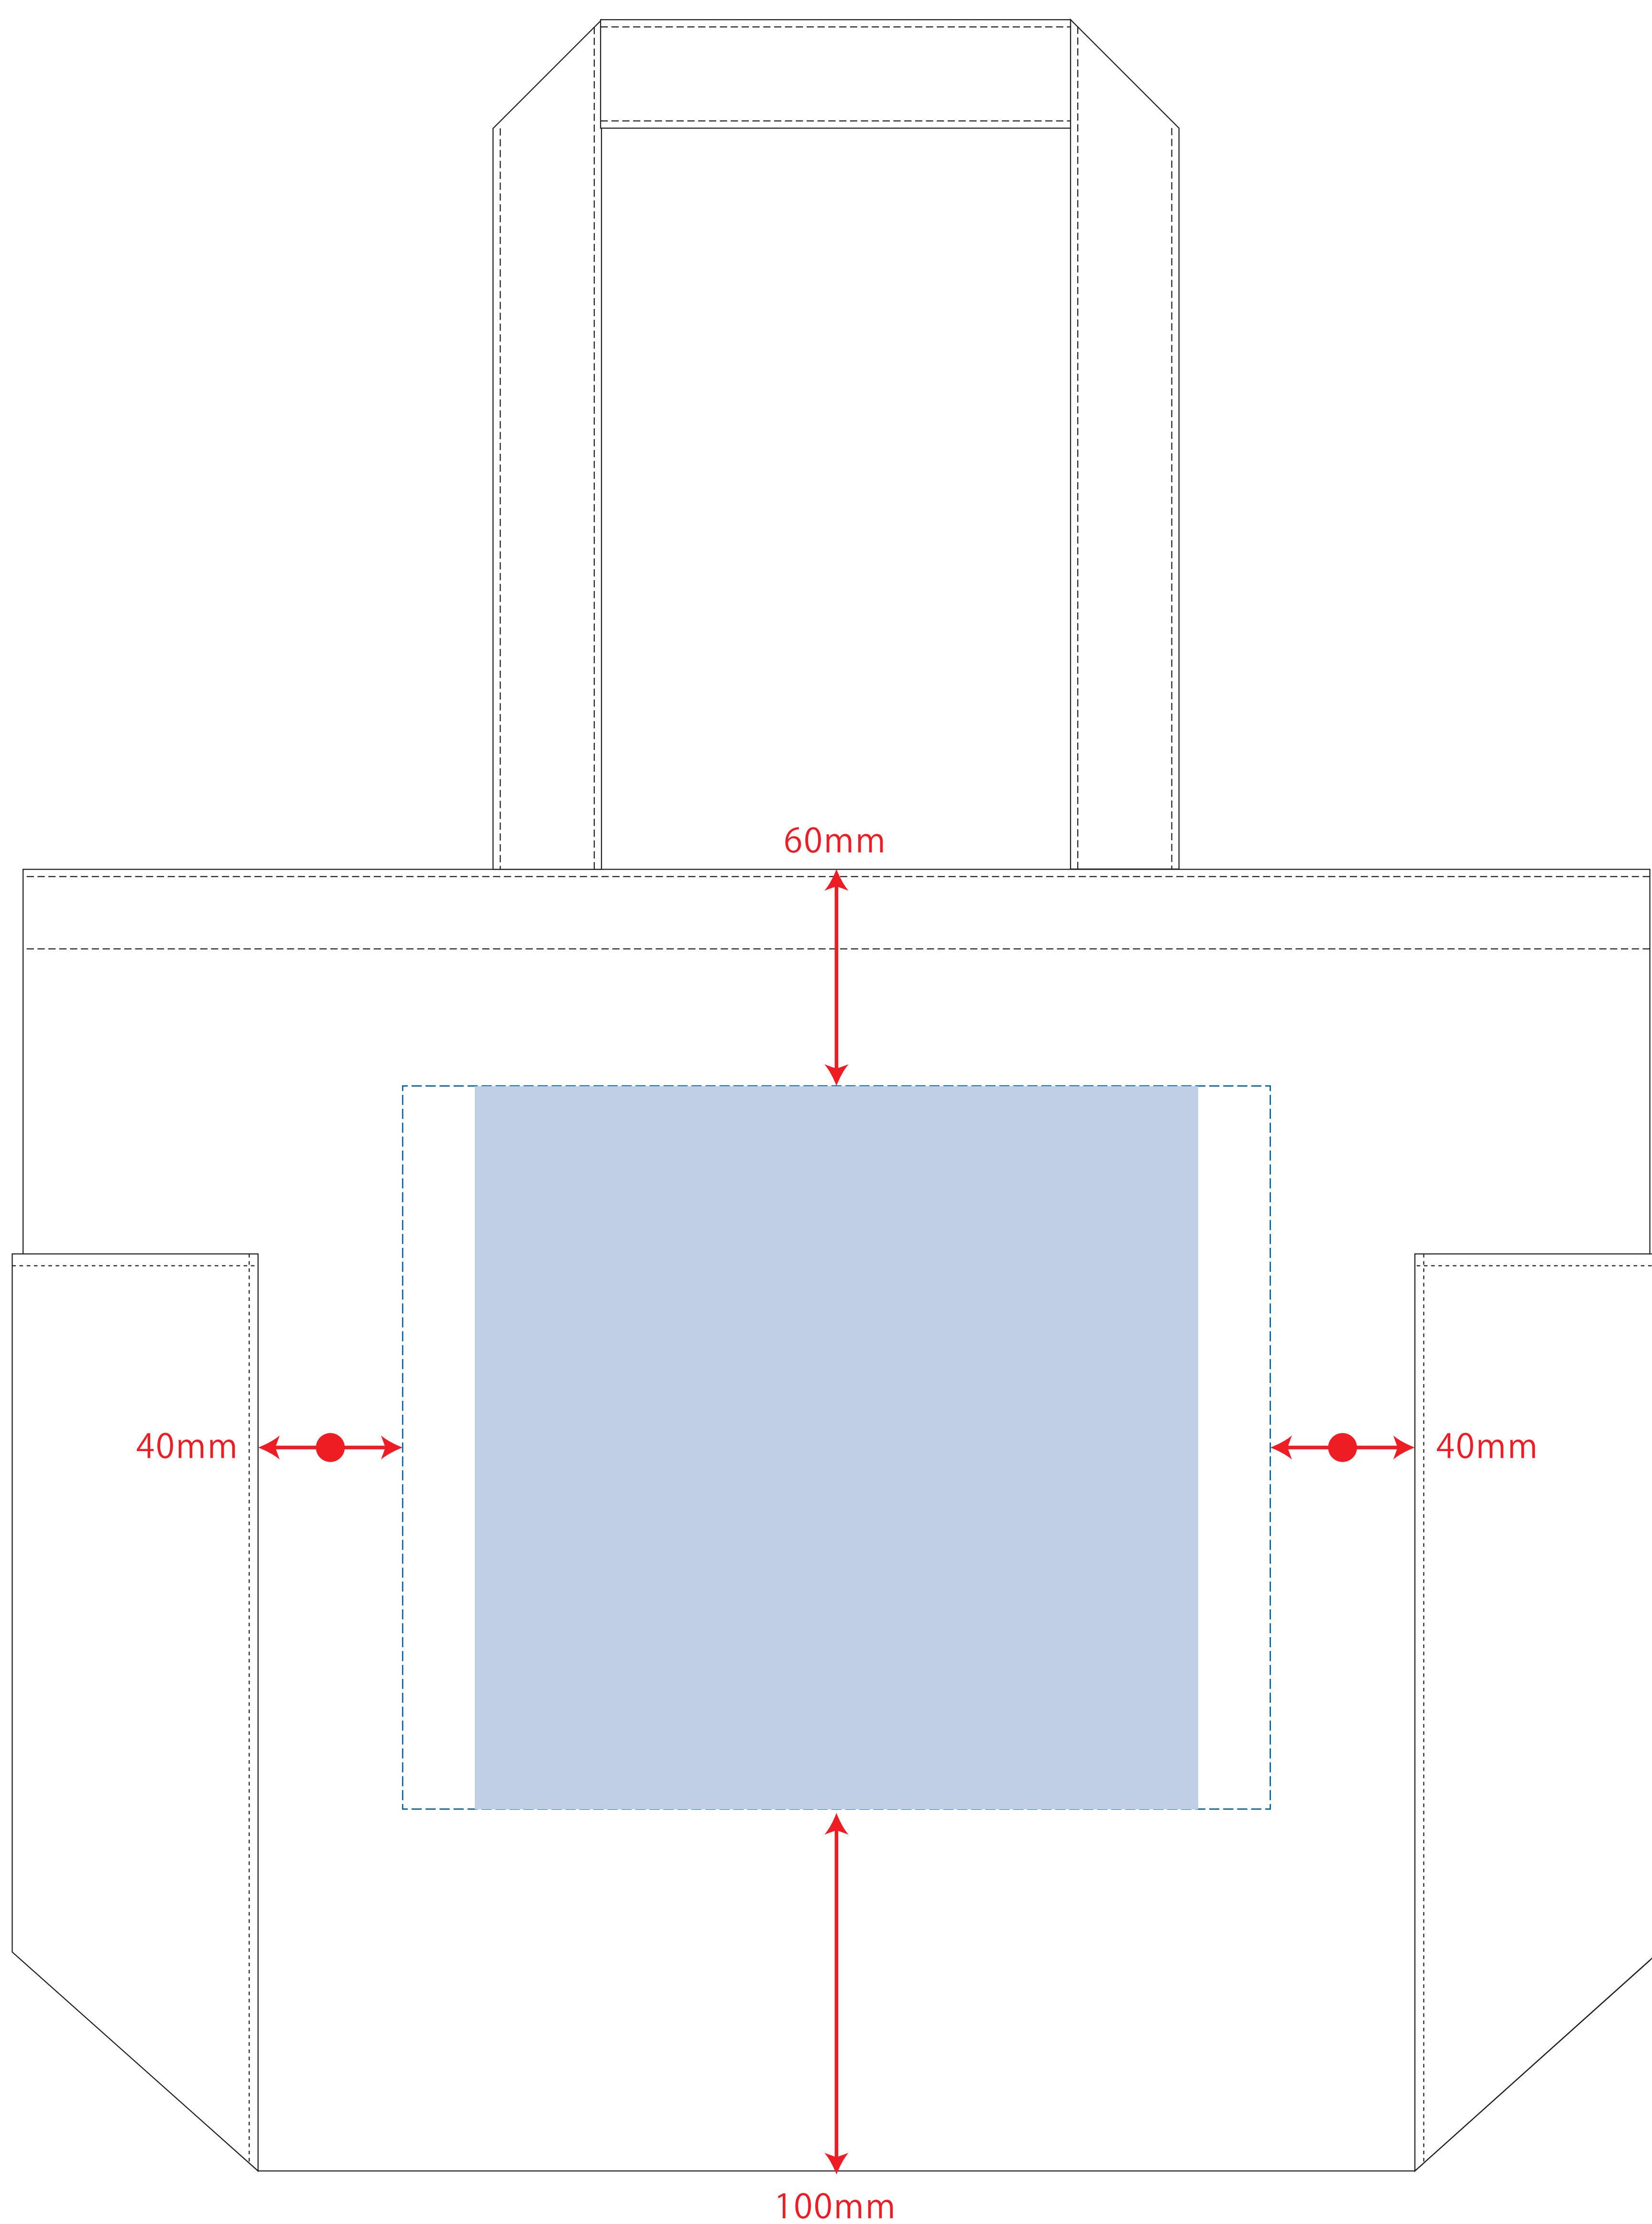

デニムマルチトート (M)

レイアウト可能範囲：W240×H200 (mm)

■シルク印刷 最大範囲：W200×H200 (mm)

■熱転写印刷 最大範囲：W200×H200 (mm)