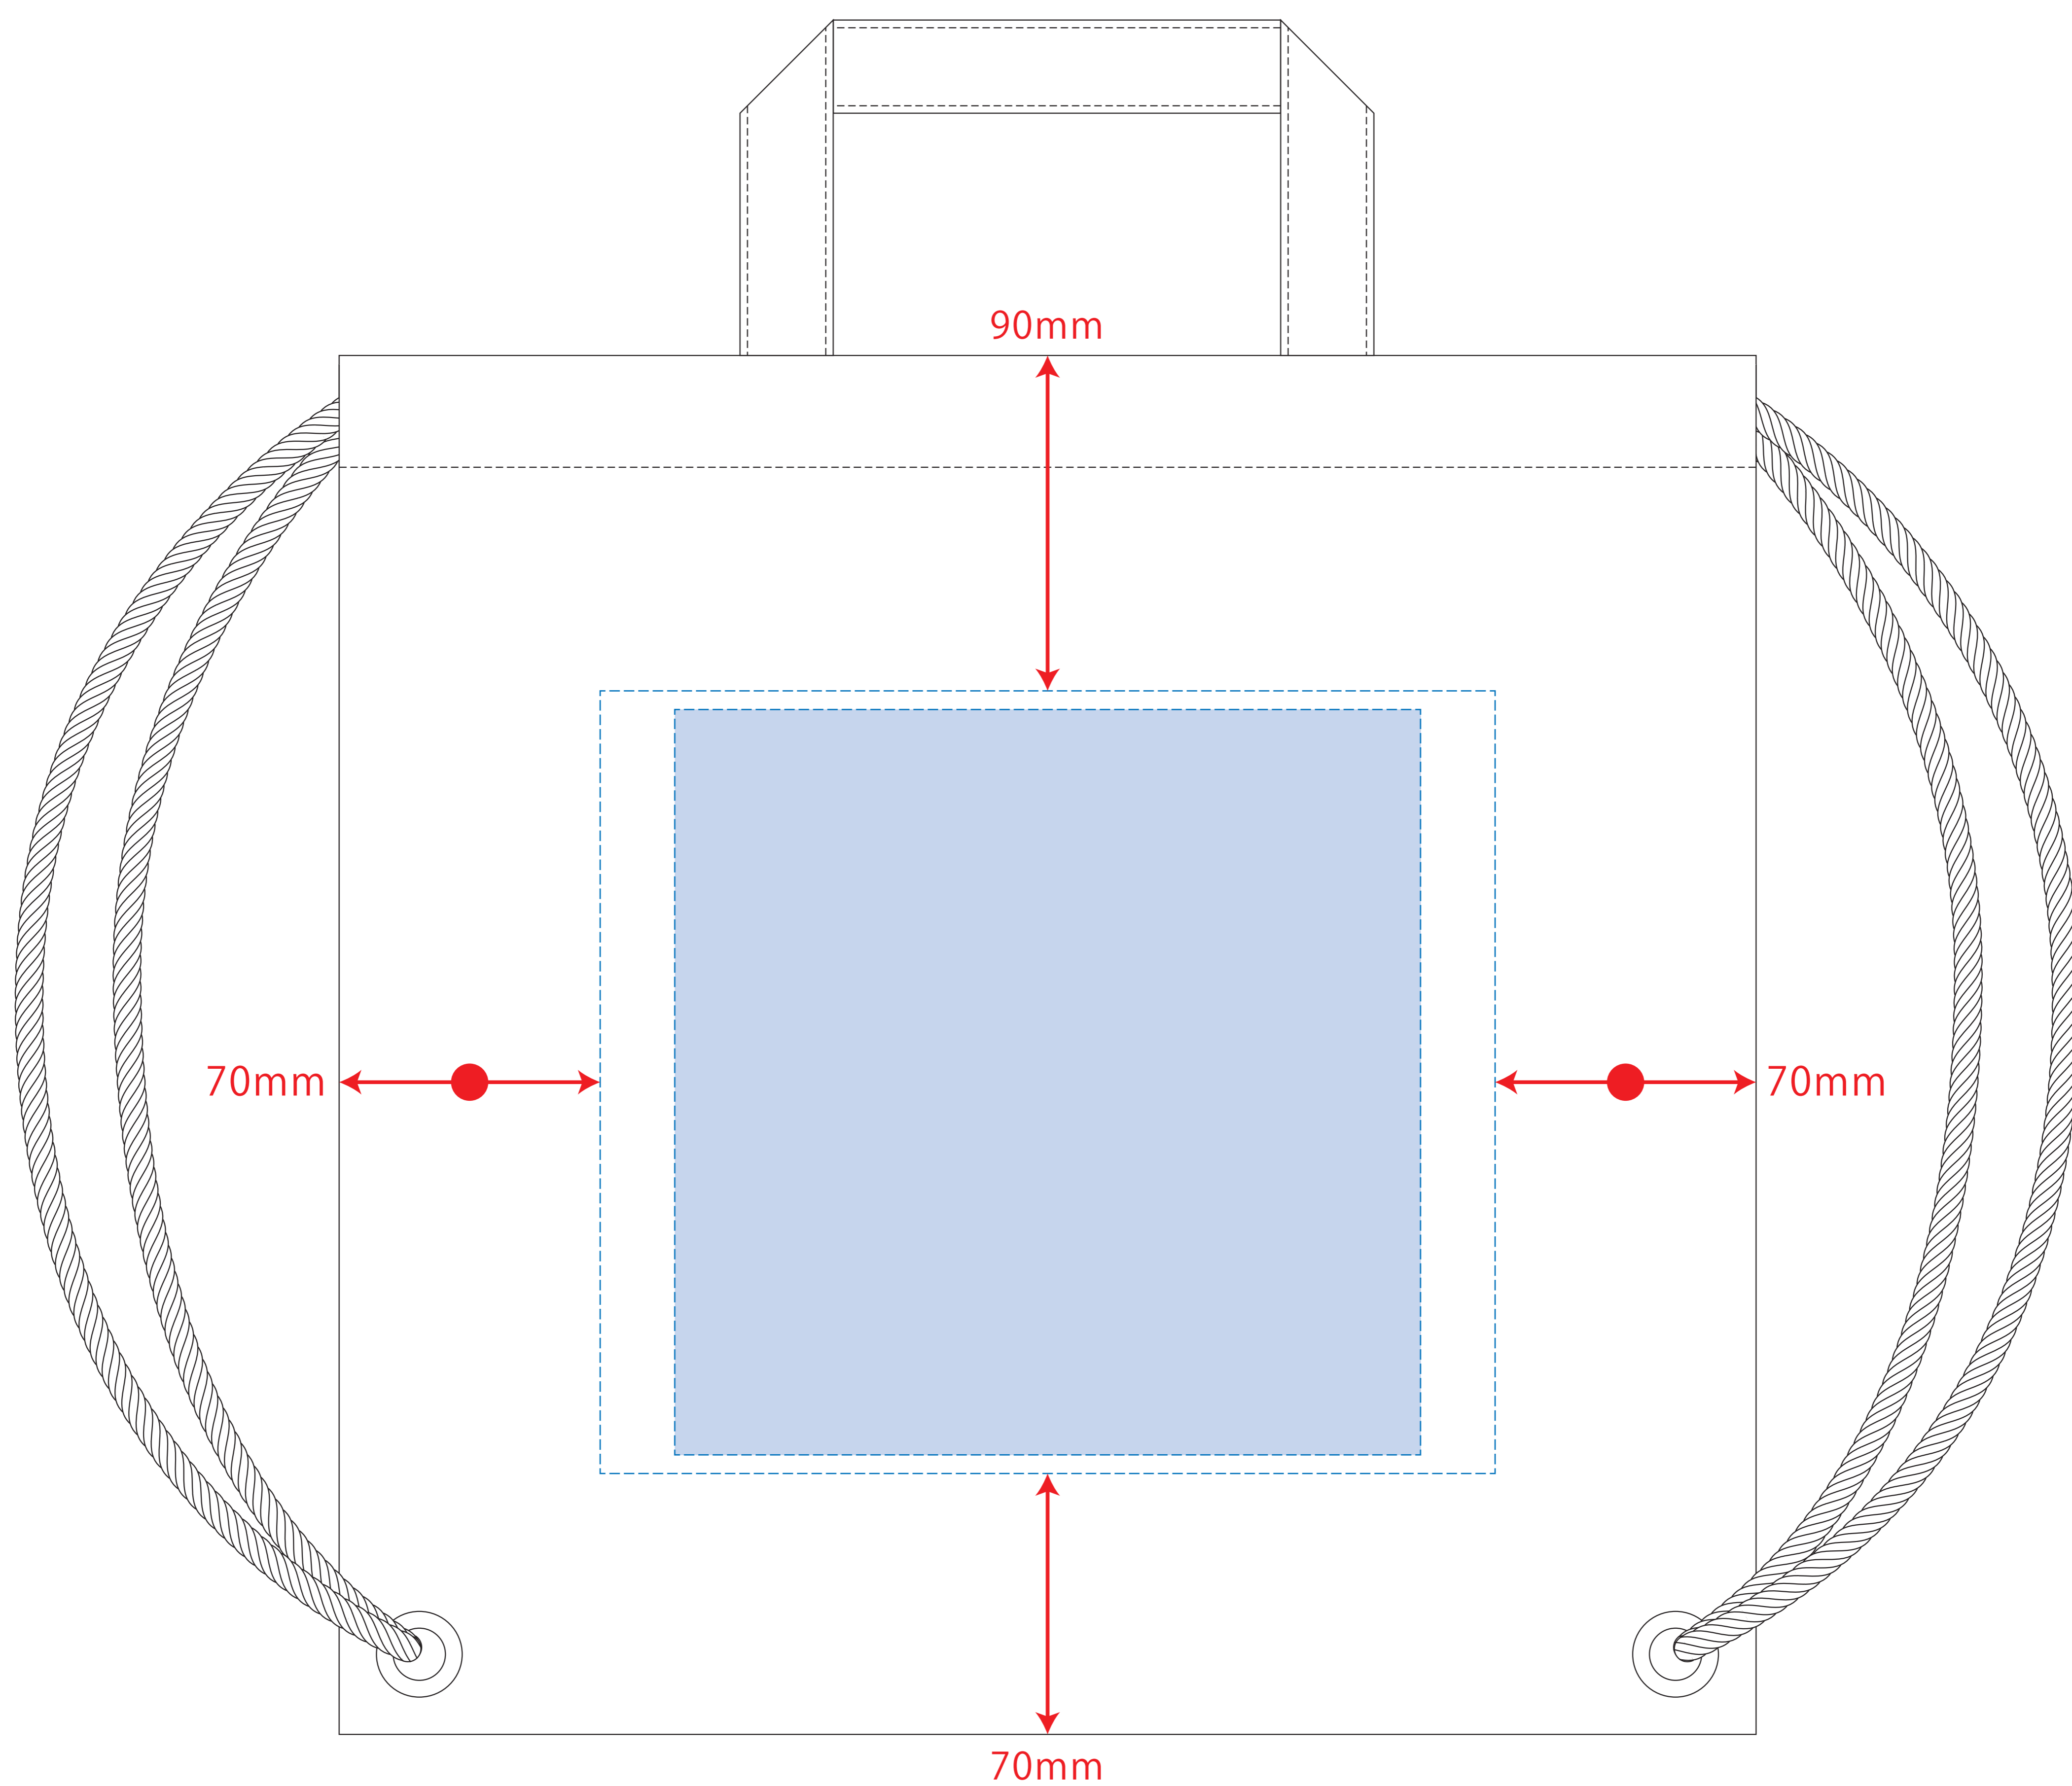

# ライトデニムハンドル付リュック

レイアウト可能範囲：W240×H210 (mm)

■シルク印刷 最大範囲：W240×H210 (mm)