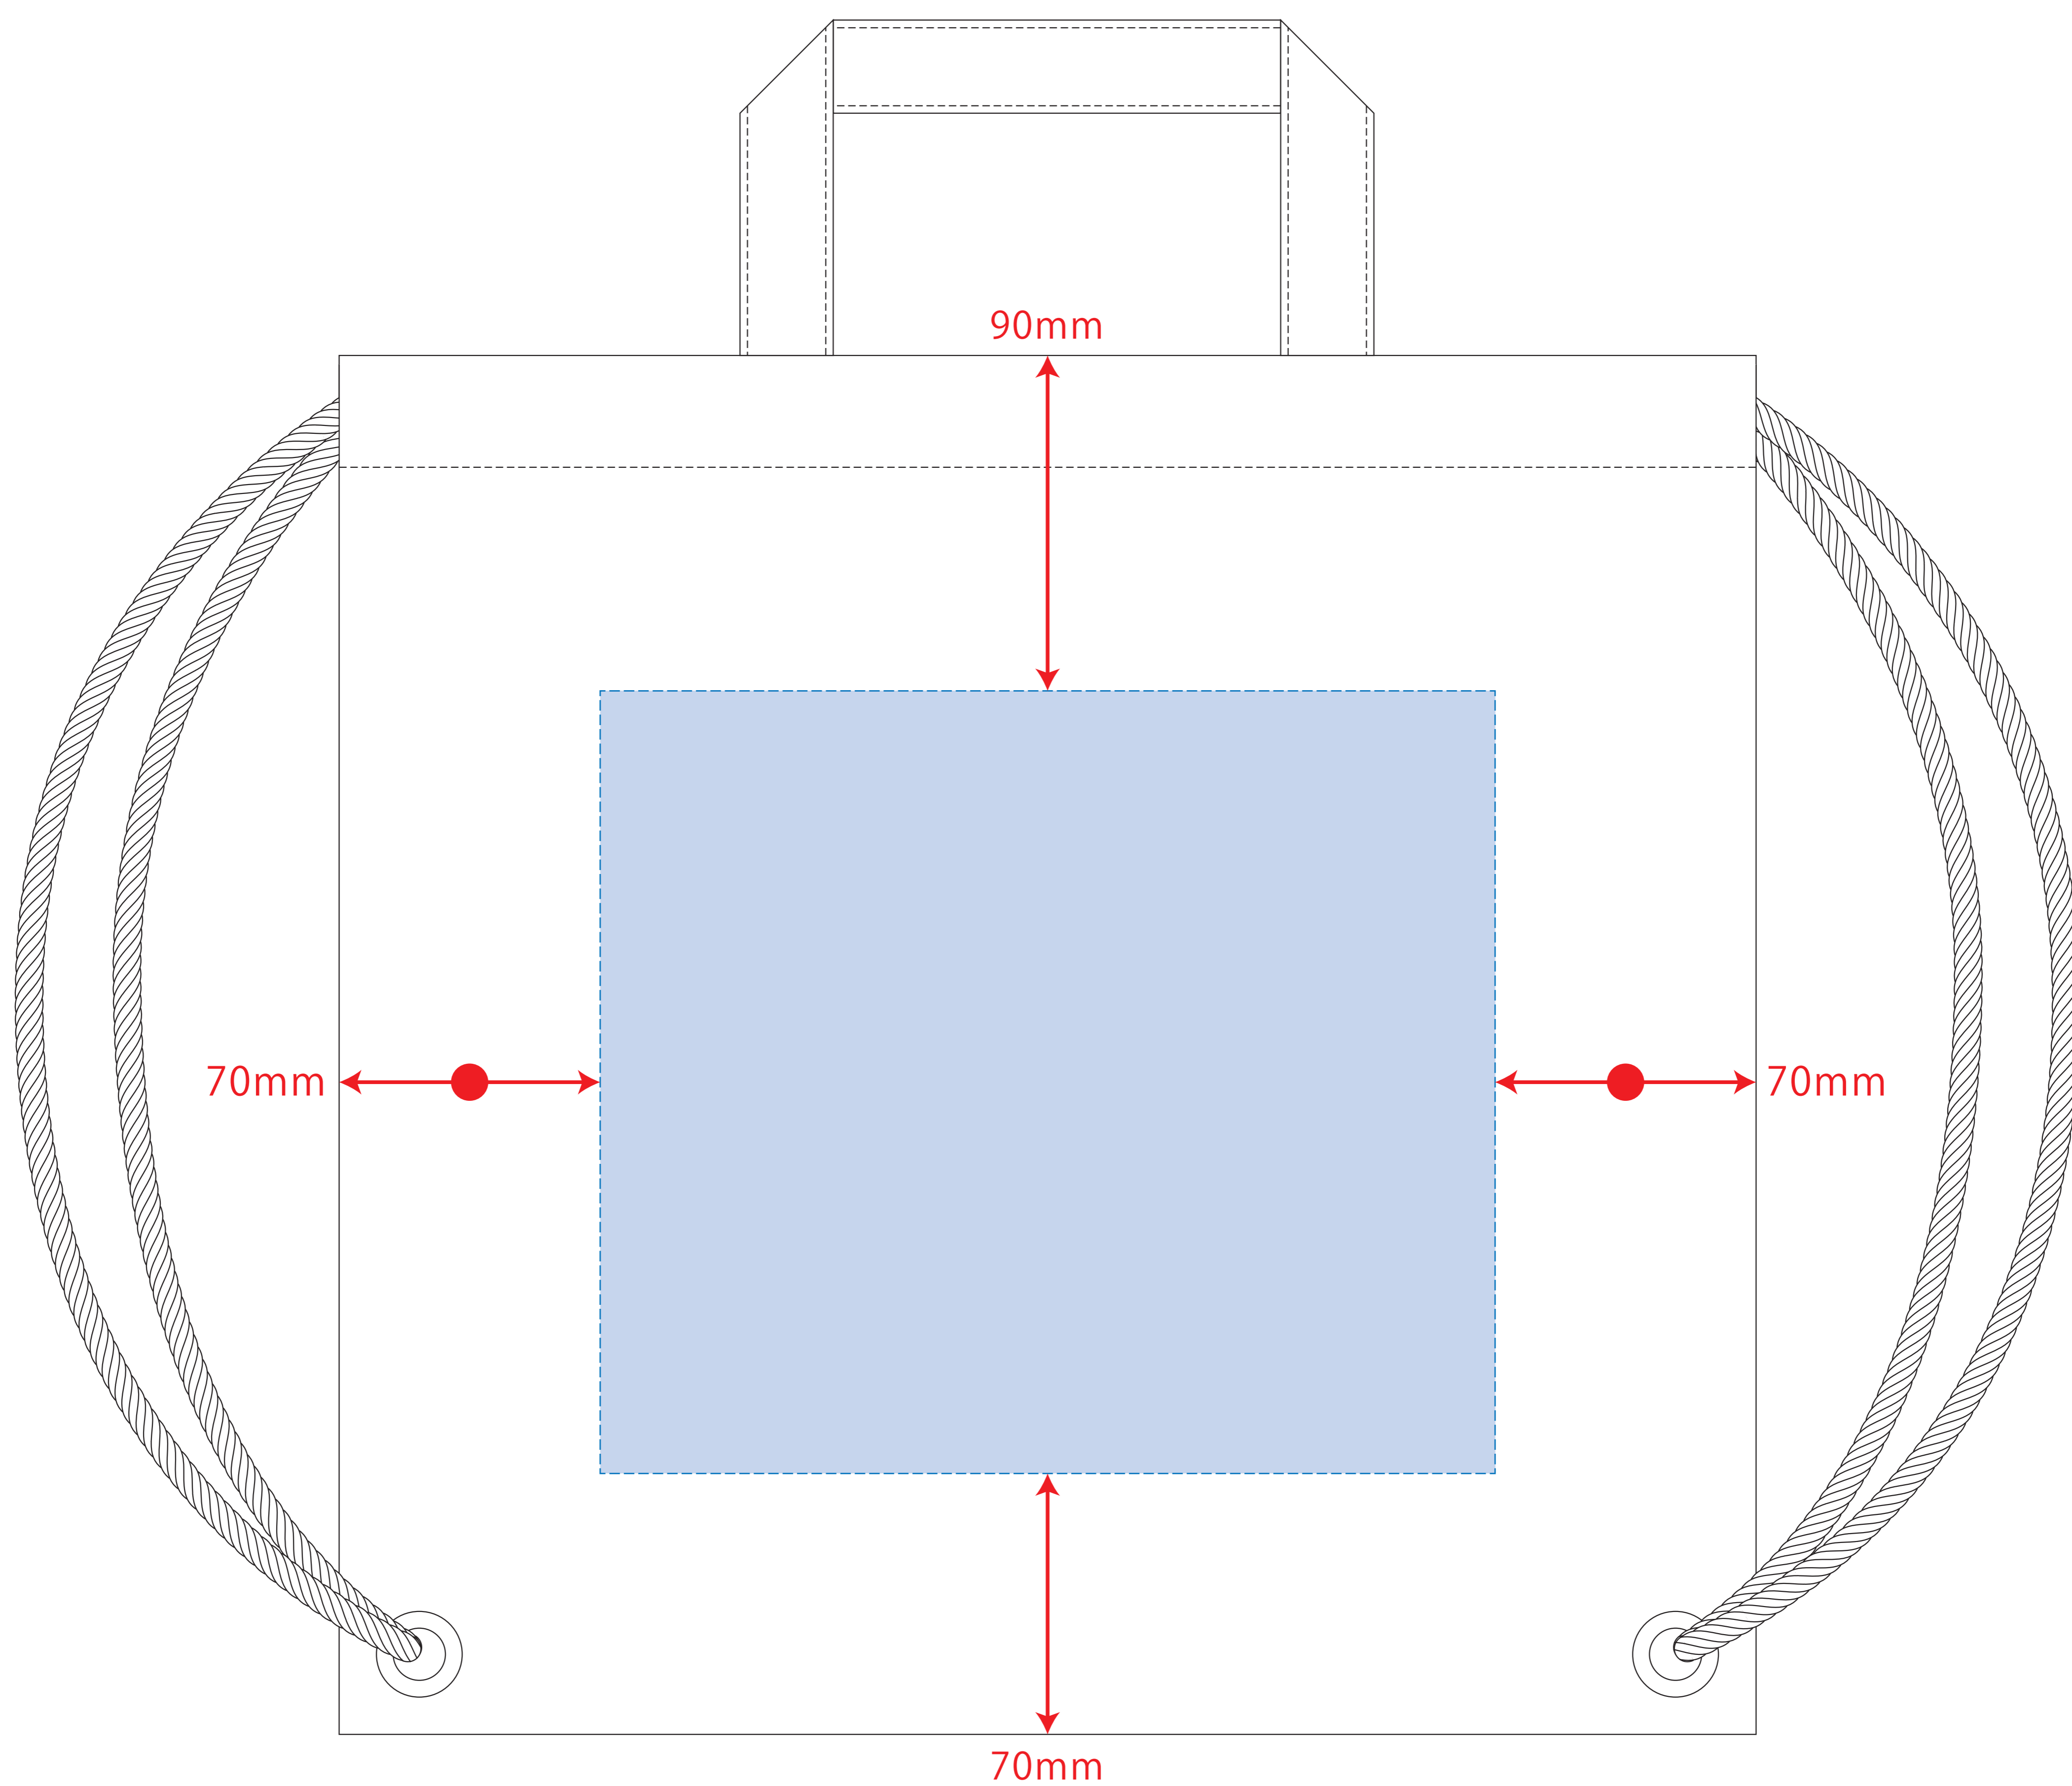

# ライトデニムハンドル付リュック

レイアウト可能範囲：W240×H210 (mm)

■シルク印刷 最大範囲：W240×H210 (mm)