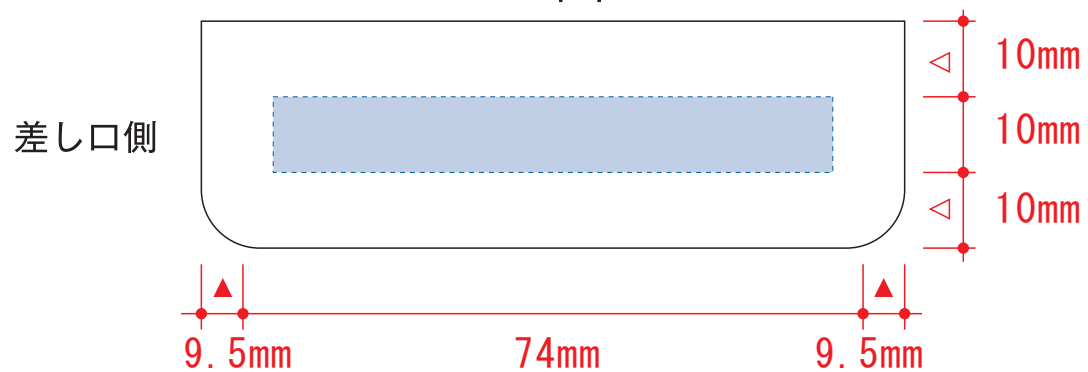

シルク用

正面

背面

シルク用

デザインスペース : W74×H10 (mm)

■シルク印刷 最大範囲 : W74×H10 (mm)