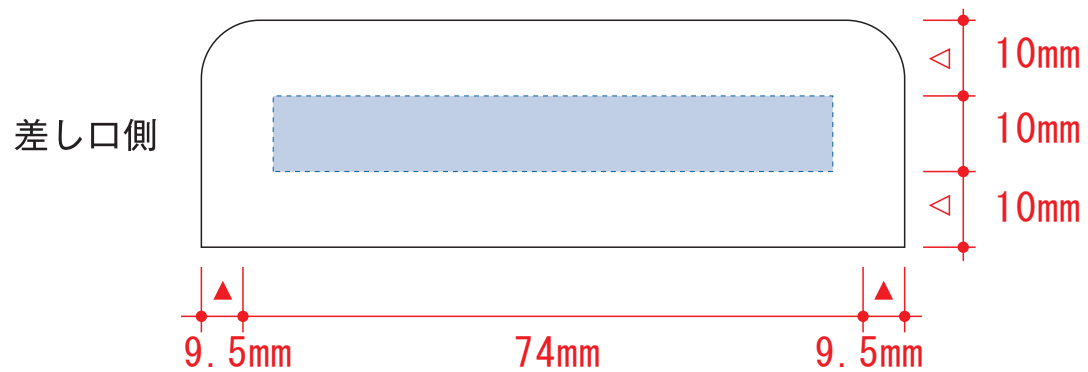

シルク用

正面

背面

シルク用

デザインスペース : W74×H10 (mm)

■シルク印刷 最大範囲 : W74×H10 (mm)