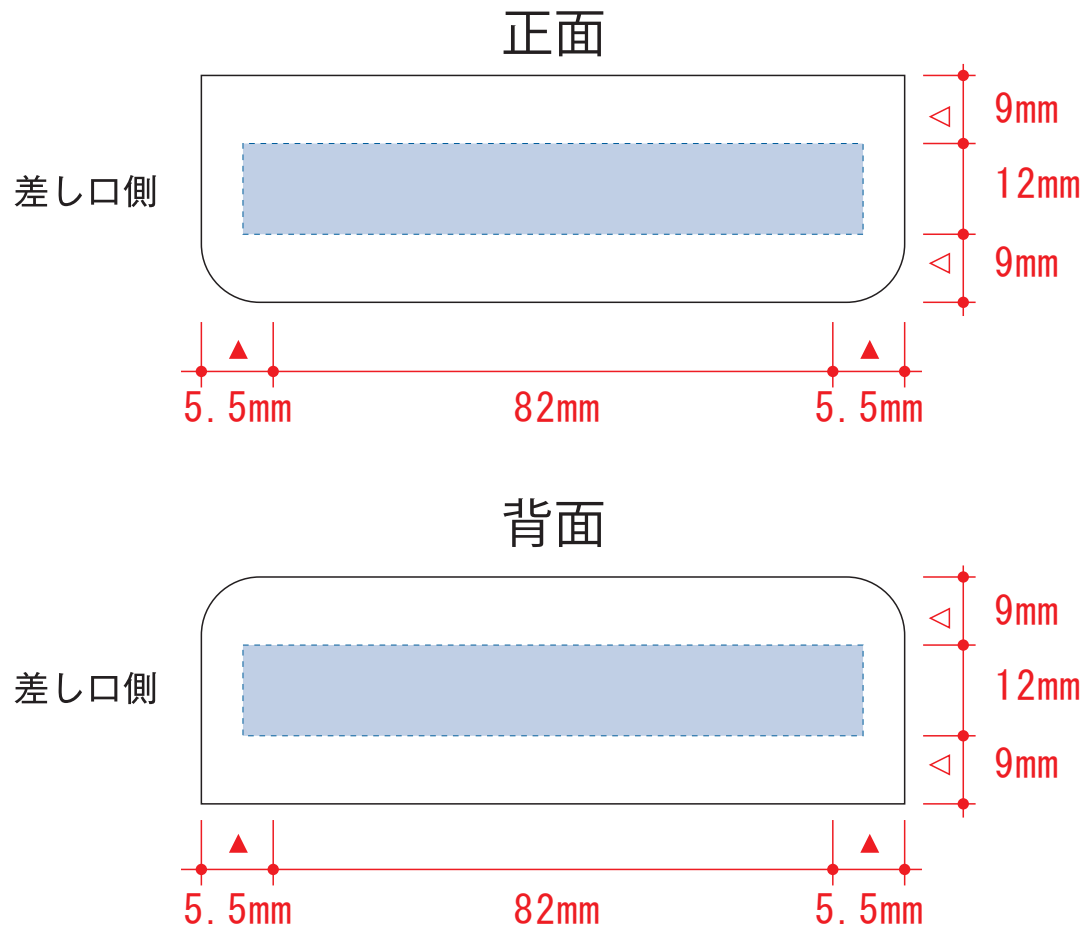

インクジェット用

インクジェット用

デザインスペース : W82×H12 (mm)

■インクジェット印刷 最大範囲 : W82×H12 (mm)