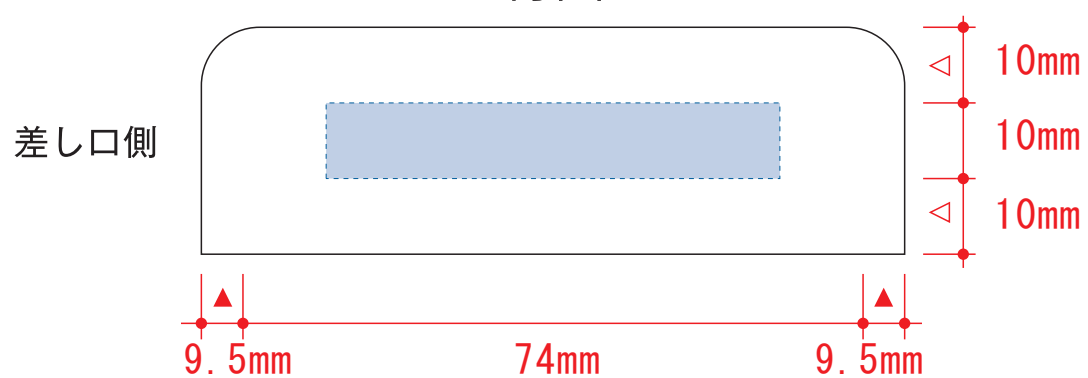

パッド用

正面

背面

シルク用

デザインスペース : W74×H10 (mm)

■シルク印刷 最大範囲 : W74×H10 (mm)