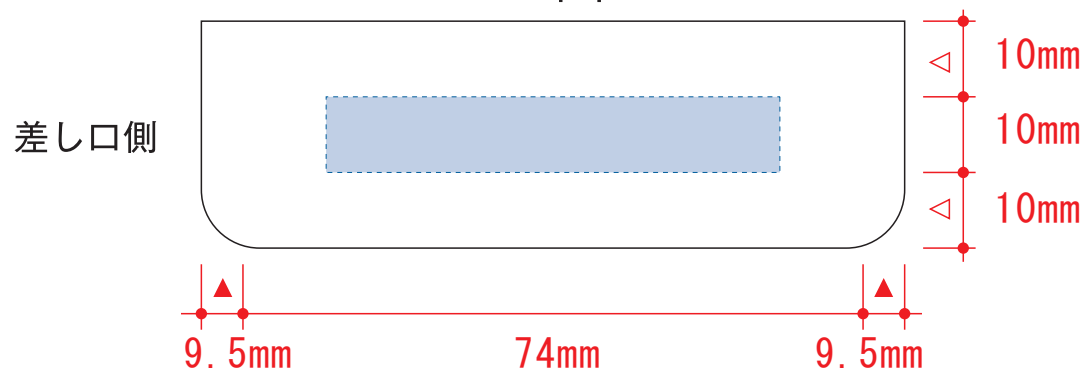

パッド用

正面

背面

シルク用

デザインスペース : W74×H10 (mm)

■シルク印刷 最大範囲 : W74×H10 (mm)