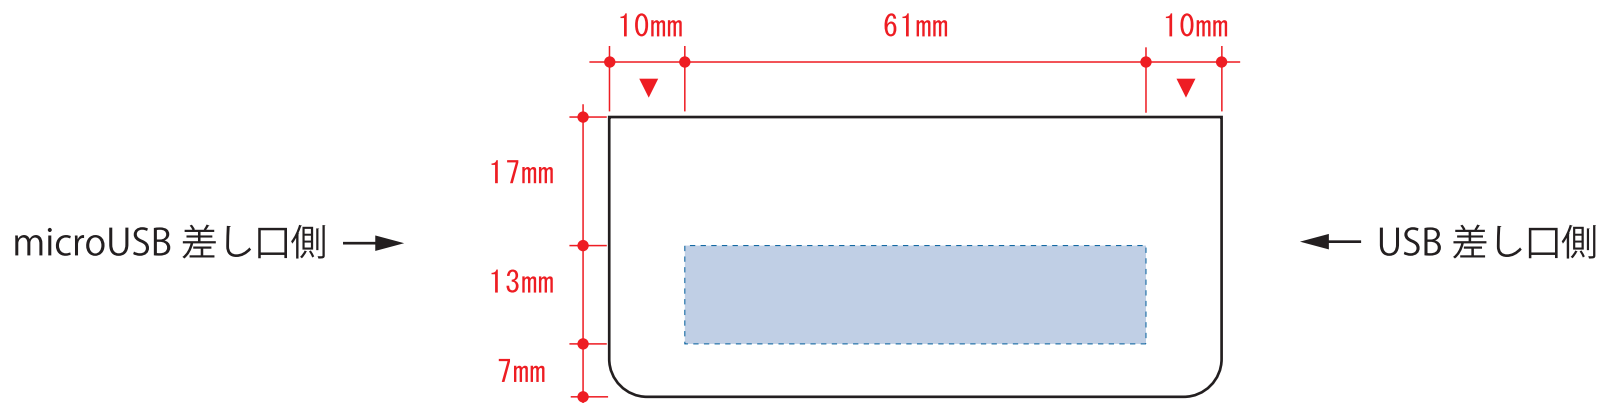

LEDライト付モバイルチャージャー2200

パッド用

正面

パッド用

デザインスペース : W61×H13 (mm)

■パッド印刷 最大範囲 : W61×H13 (mm)