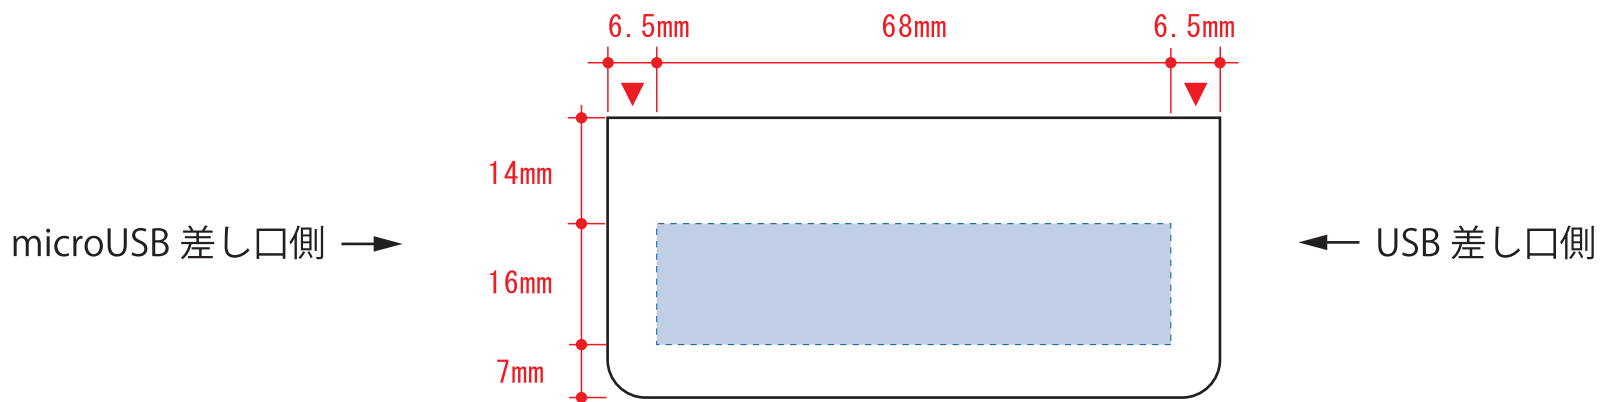

LEDライト付モバイルチャージャー2200

インクジェット用

正面

インクジェット用

デザインスペース : W68×H16 (mm)

■インクジェット印刷 最大範囲 : W68×H16 (mm)