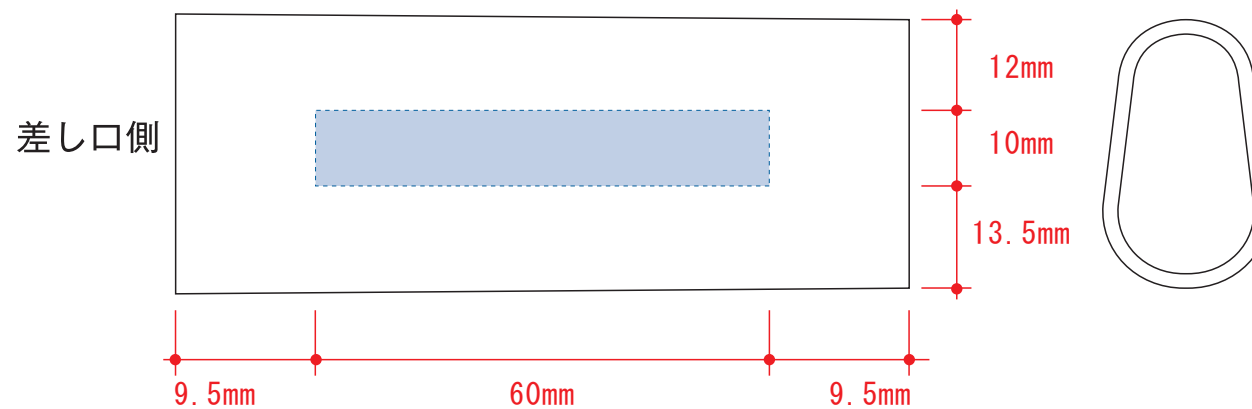

パッド用

正面

背面

シルク用

デザインスペース : W60×H10 (mm)

■シルク印刷 最大範囲 : W60×H10 (mm)