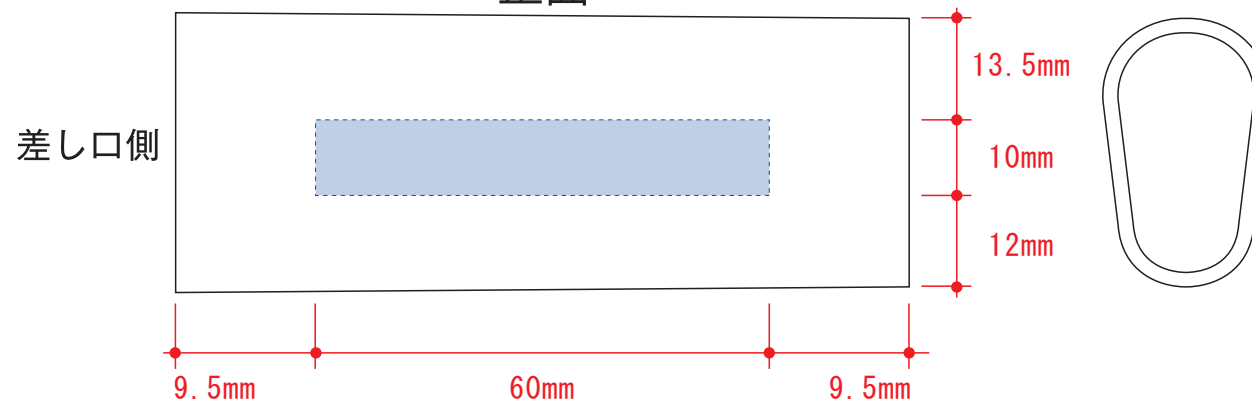

パッド用

正面

背面

シルク用

デザインスペース : W60×H10 (mm)

■シルク印刷 最大範囲 : W60×H10 (mm)