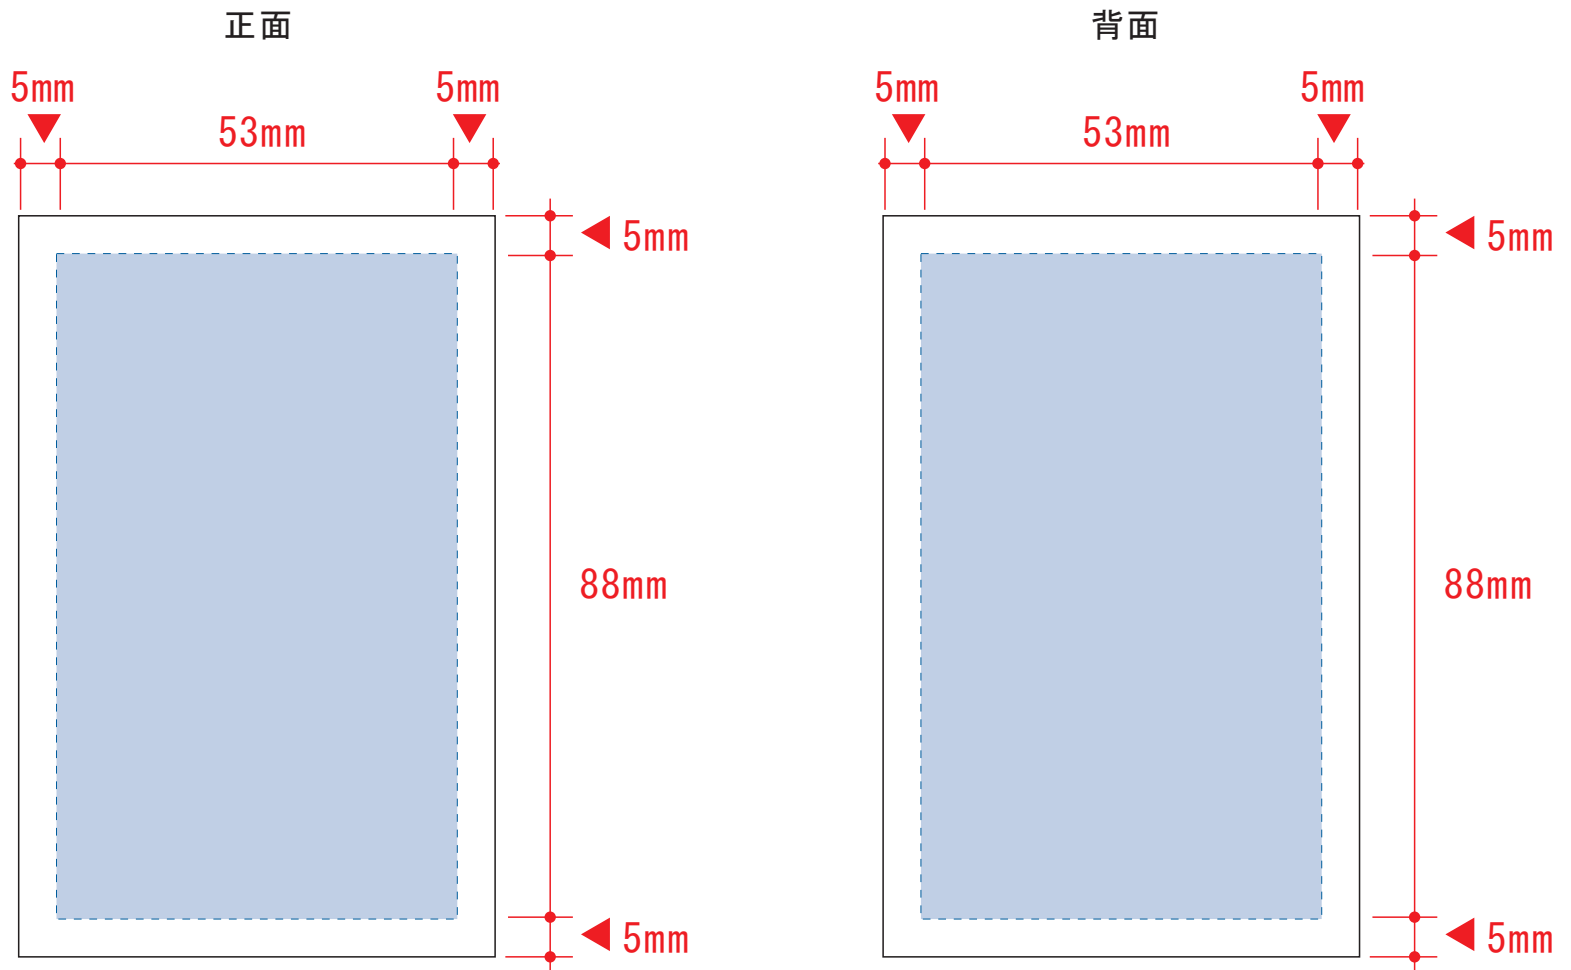

モバイルチャージャー5000 Type-C対応

シルク用

デザインスペース : W62 × H129 (mm)
■シルク印刷 最大範囲 : W62 × H129 (mm)