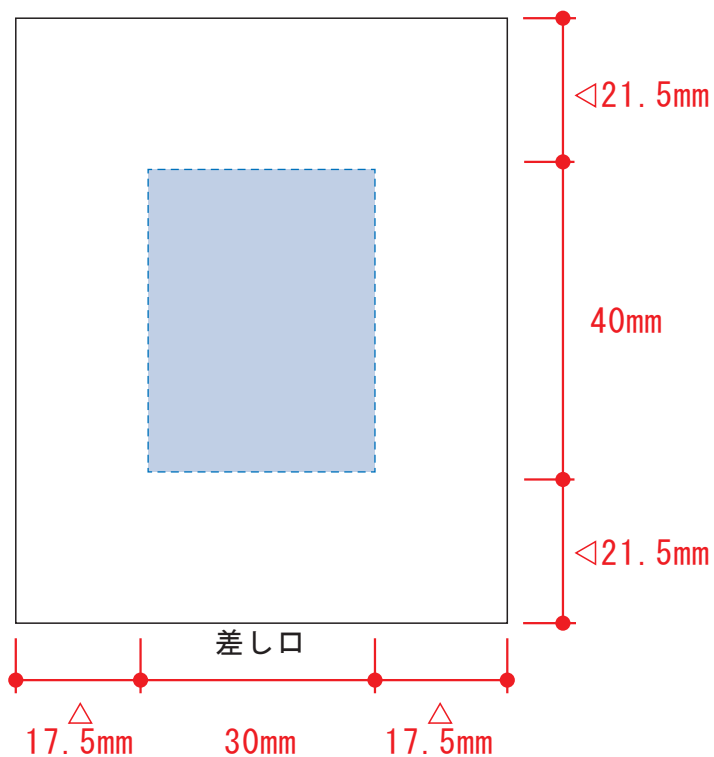

乾電池式モバイルチャージャー ワイド

パッド用

デザインスペース : W30×H40 (mm)

■パッド印刷 最大範囲 : W30×H40 (mm)