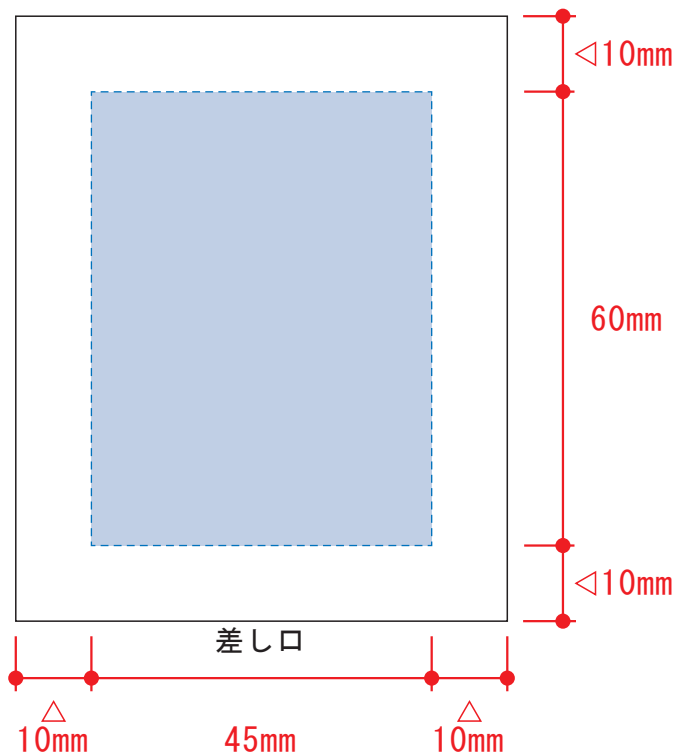

乾電池式モバイルチャージャー ワイド

シルク用

デザインスペース : W45 × H60 (mm)

■シルク印刷 最大範囲 : W45 × H60 (mm)