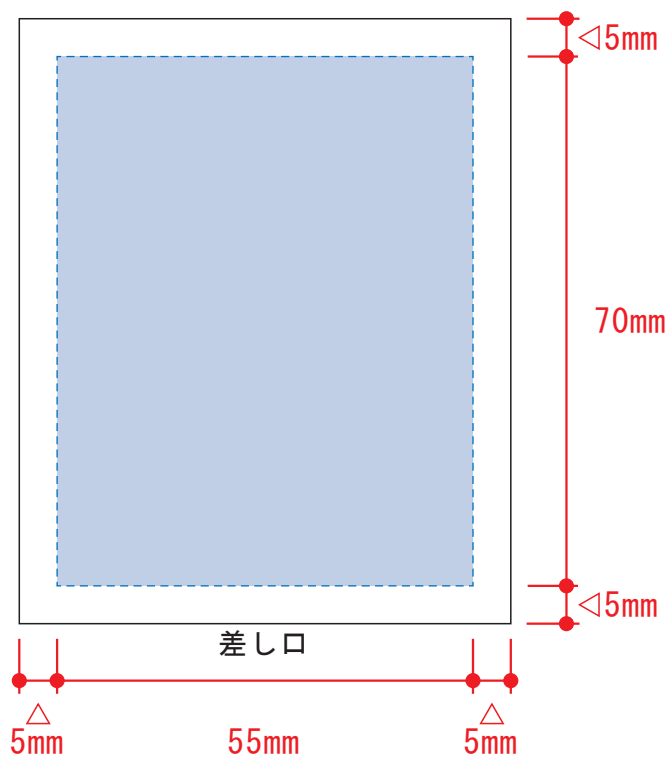

乾電池式モバイルチャージャー ワイド

インクジェット用

デザインスペース : W55×H70 (mm)

■インクジェット印刷 最大範囲 : W55×H70 (mm)