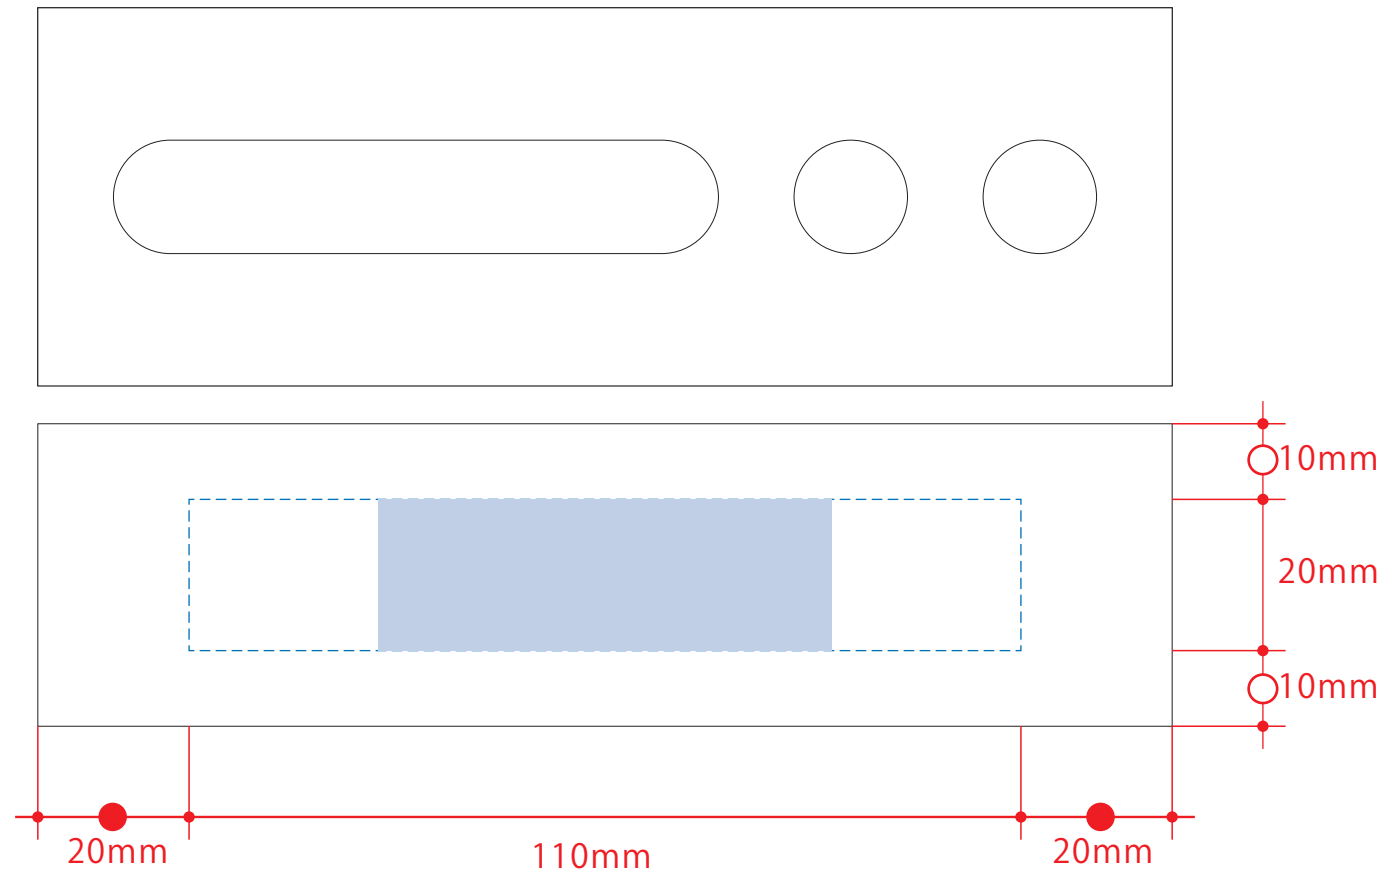

# ラバーウッドマルチデスクスタンド

レイアウト可能範囲：W110×H20 (mm)

■パッド印刷 最大範囲：W60×H20 (mm)