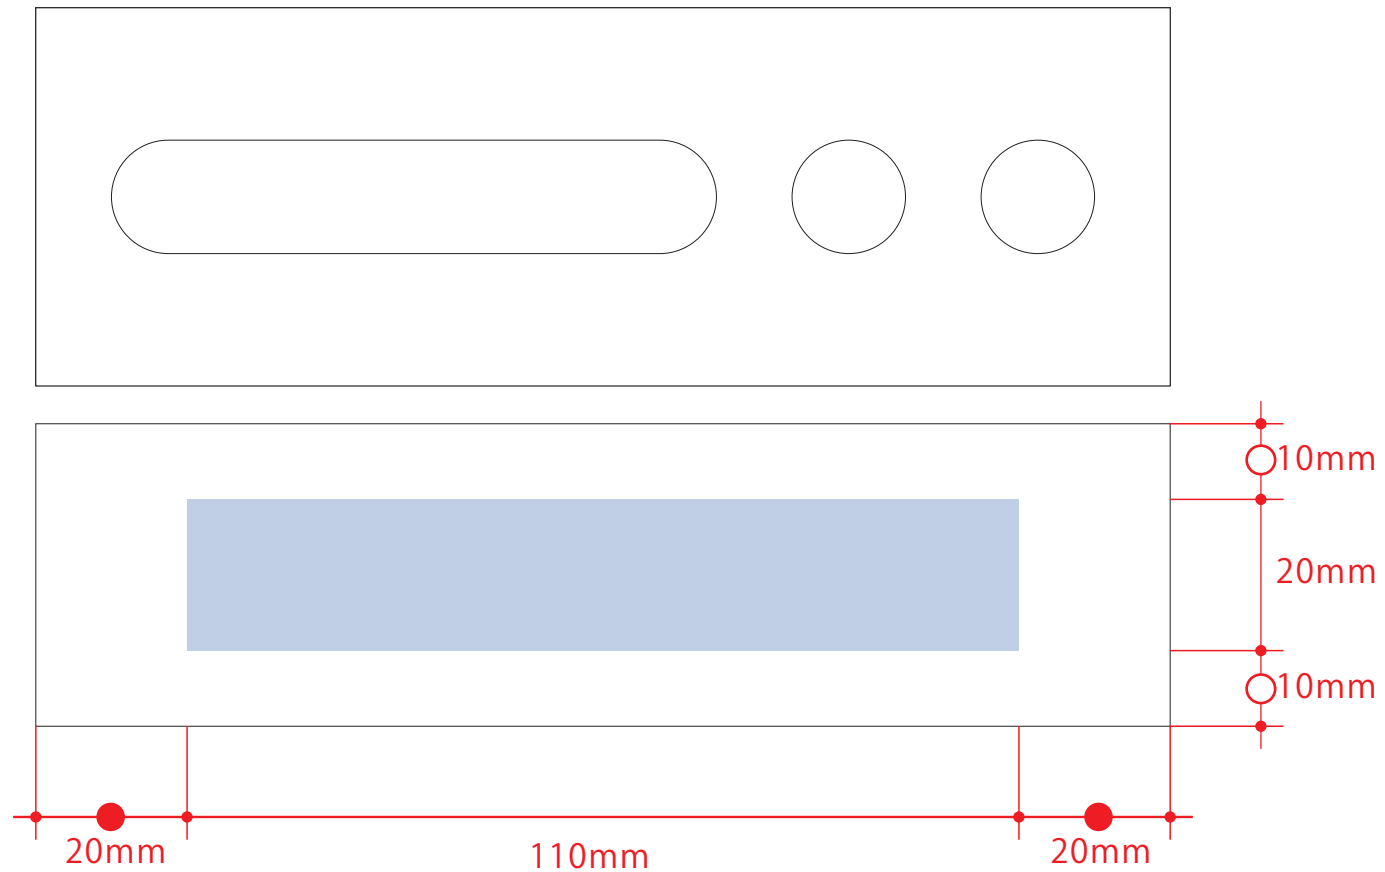

ラバーウッドマルチデスクスタンド

レイアウト可能範囲：W110×H20 (mm)

■シルク印刷 最大範囲：W110×H20 (mm)

■インクジェット印刷 最大範囲：W110×H20 (mm)