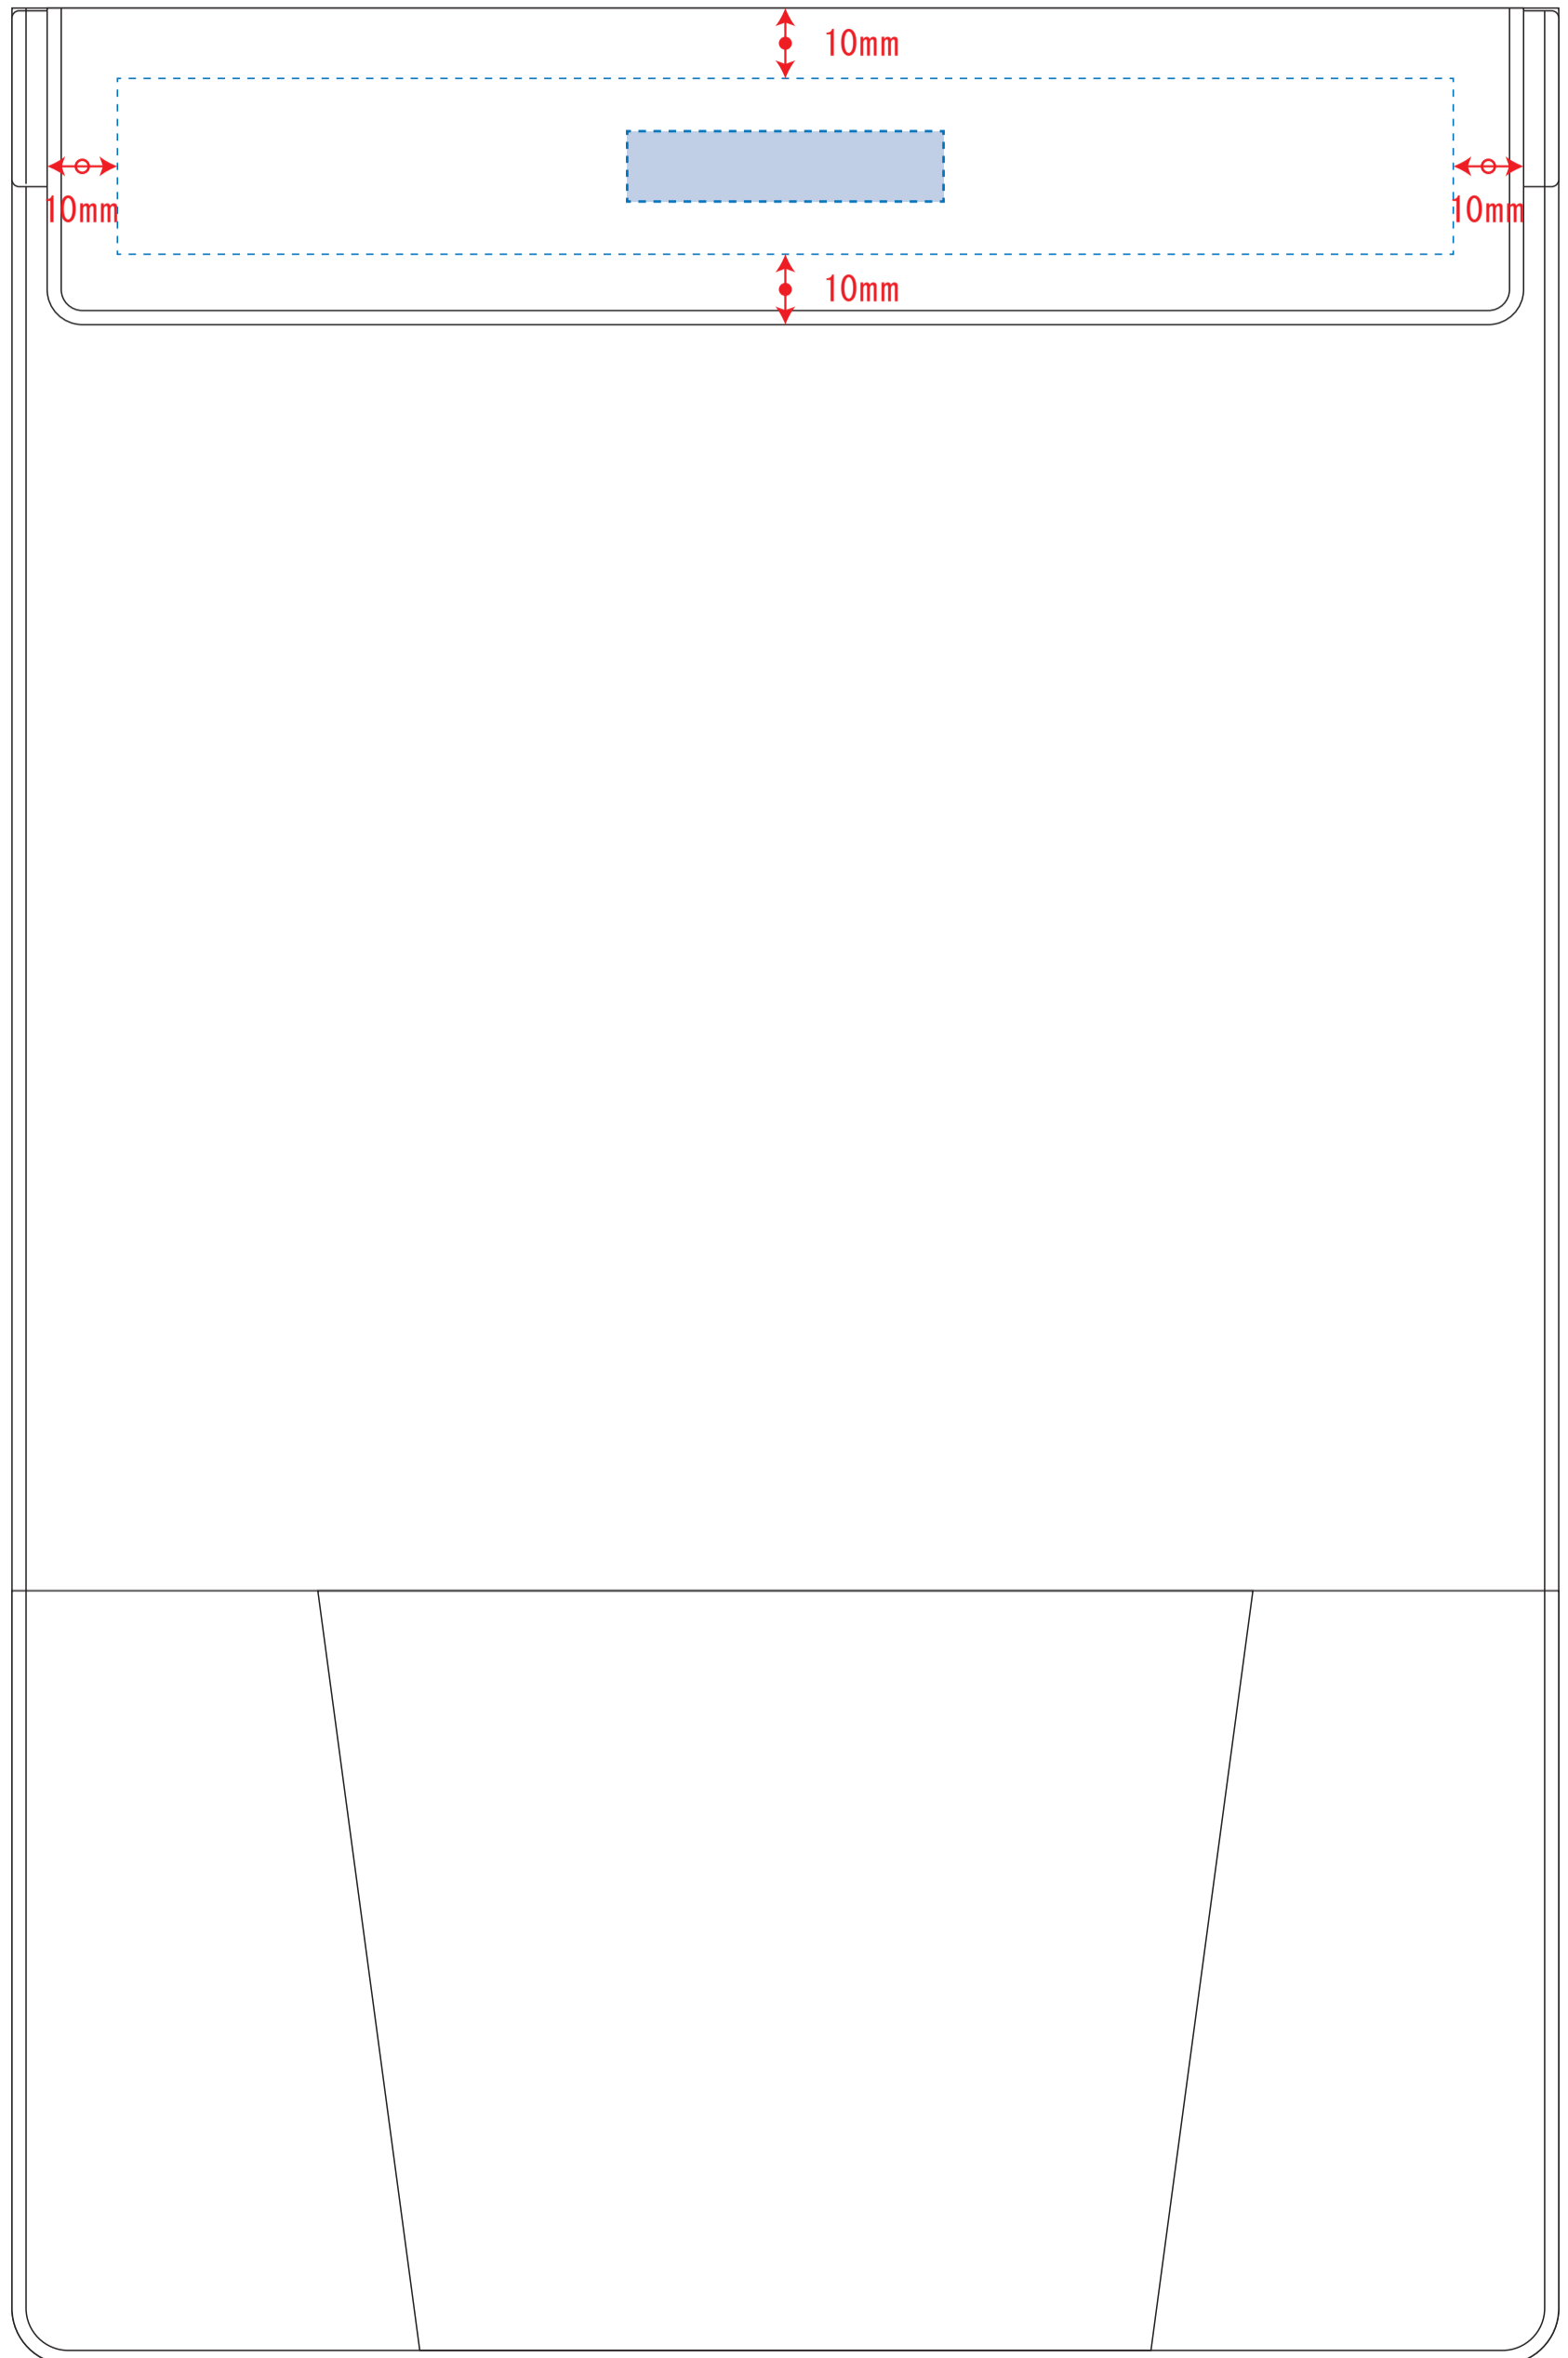

# タブレットポーチスタンド

裏

デザインスペース : W190×H25 (mm)  
■パット印刷 最大範囲 : W45×H10 (mm)