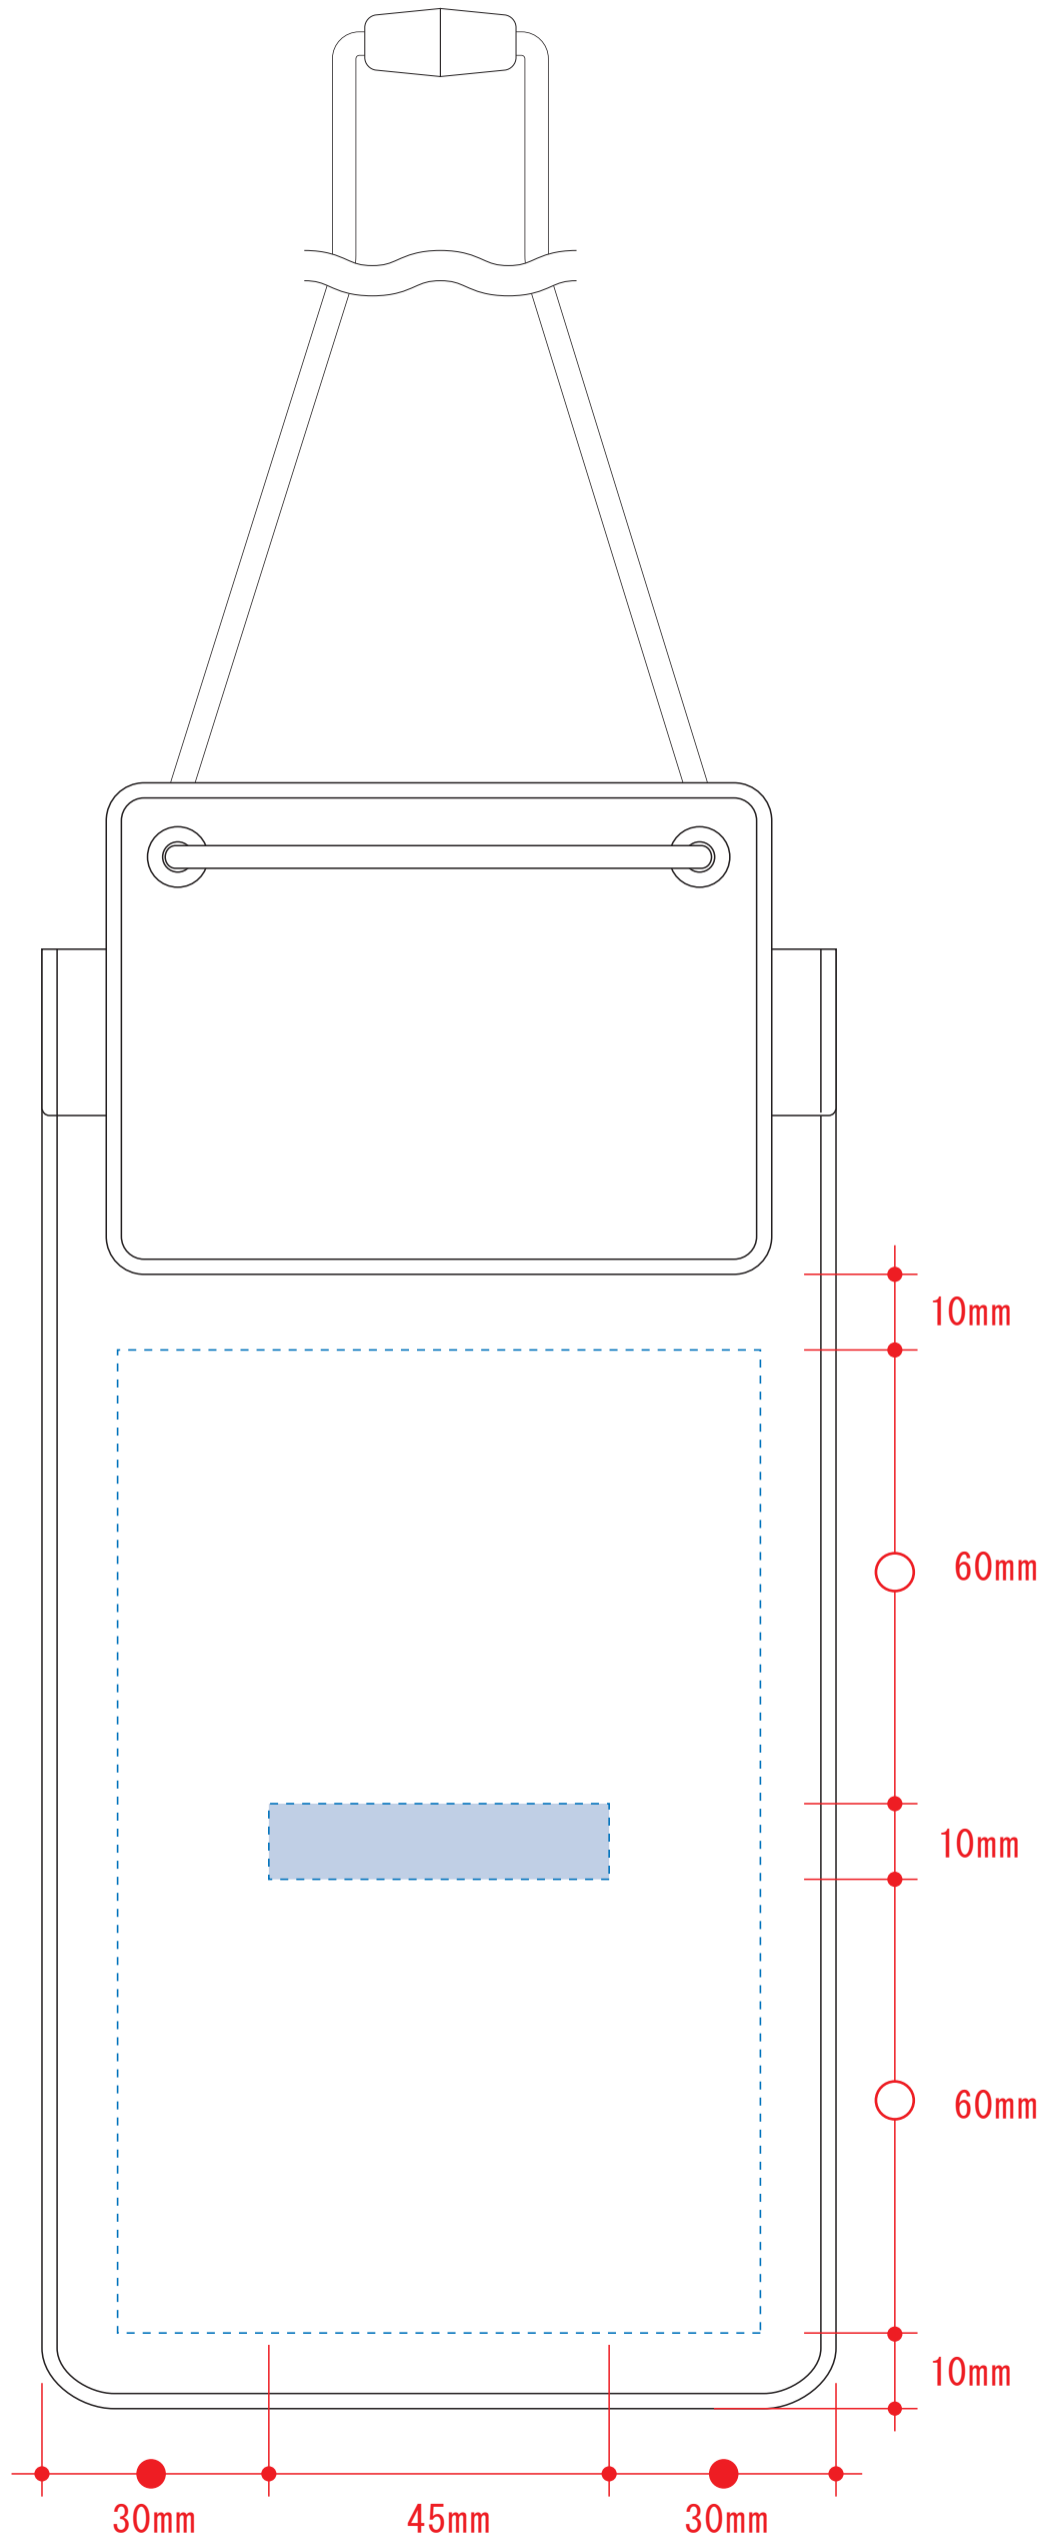

モバイルウォータープルーフポーチver.2

レイアウト可能範囲 : W85×H130 (mm)

■シルク印刷 最大範囲 : W45×H10 (mm)