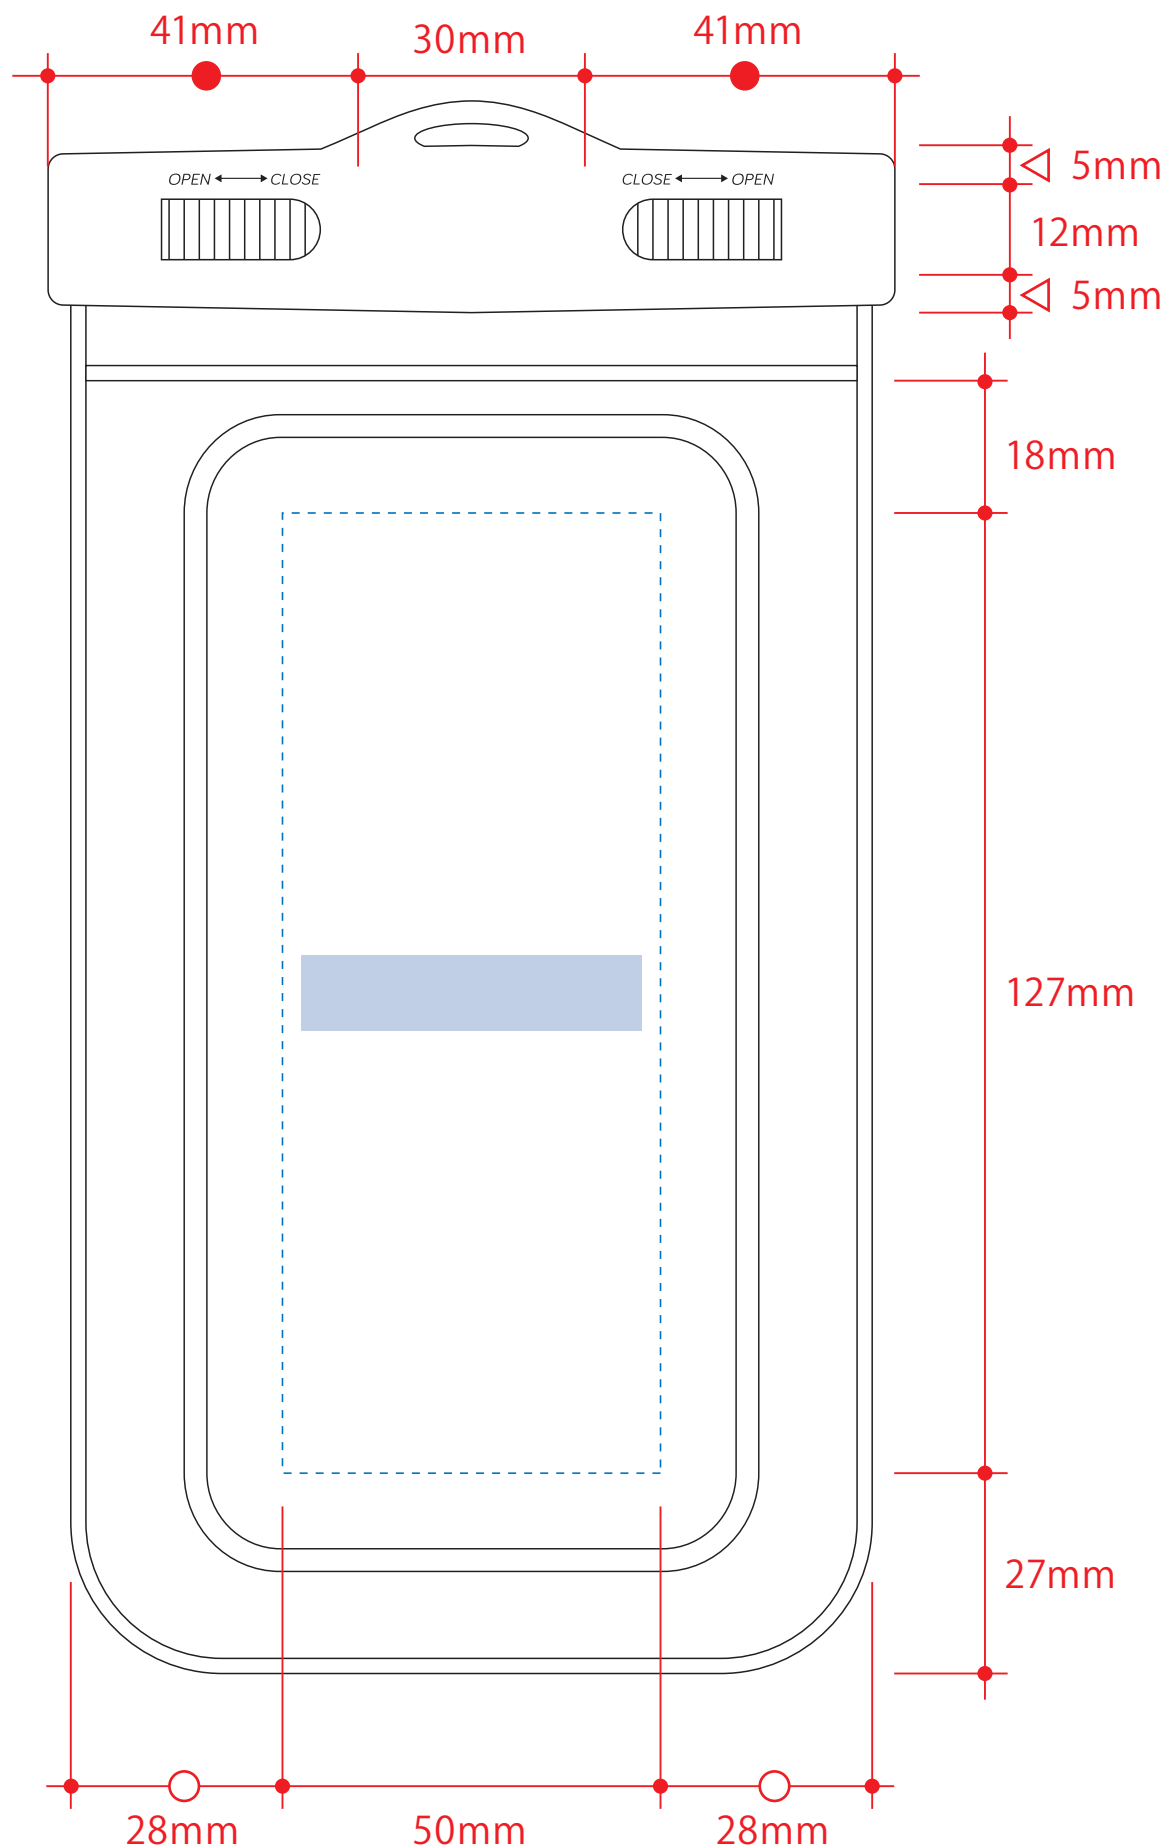

# モバイルウォータープルーフポーチ 5.5インチ

## 制作上の注意点

- デザインサイズ: レイアウトの状態での寸法をご記入下さい。
  - 刷り色: PANTONEまたはDICのチップでご指定下さい。  
※黒・白・金・銀はチップでご指定はできません。  
※刷り色が白の場合、黒でレイアウトし、指示事項/刷り色の部分に「白」とご記入下さい。
  - 刷り位置: 寸法線はレイアウト位置に合わせて調整して下さい。
  - プリントは点線部分、網掛けの刷り範囲  以内をお願い致します。  
(ベースの材質、又はデザインによりベタ面が多い場合、線が細かい場合等、調整が必要な場合がございます。)
  - 細かい文字などは素材の関係上かすれたり、つぶれてしまう場合がございます。
  - ベース素材のカラーにより、印刷色の仕上りが若干変わる場合がございます。
- ※画像データをご使用の際の注意点
- 原寸 600 dpi のモノクロ2階調の画像データをレイアウトして下さい。
  - 画像データは別途添付して下さい。(pdfデータにリンクしたもの)

デザインスペース : W50×H127 (mm)

■シルク印刷 最大範囲 : B/W45×H10 (mm)