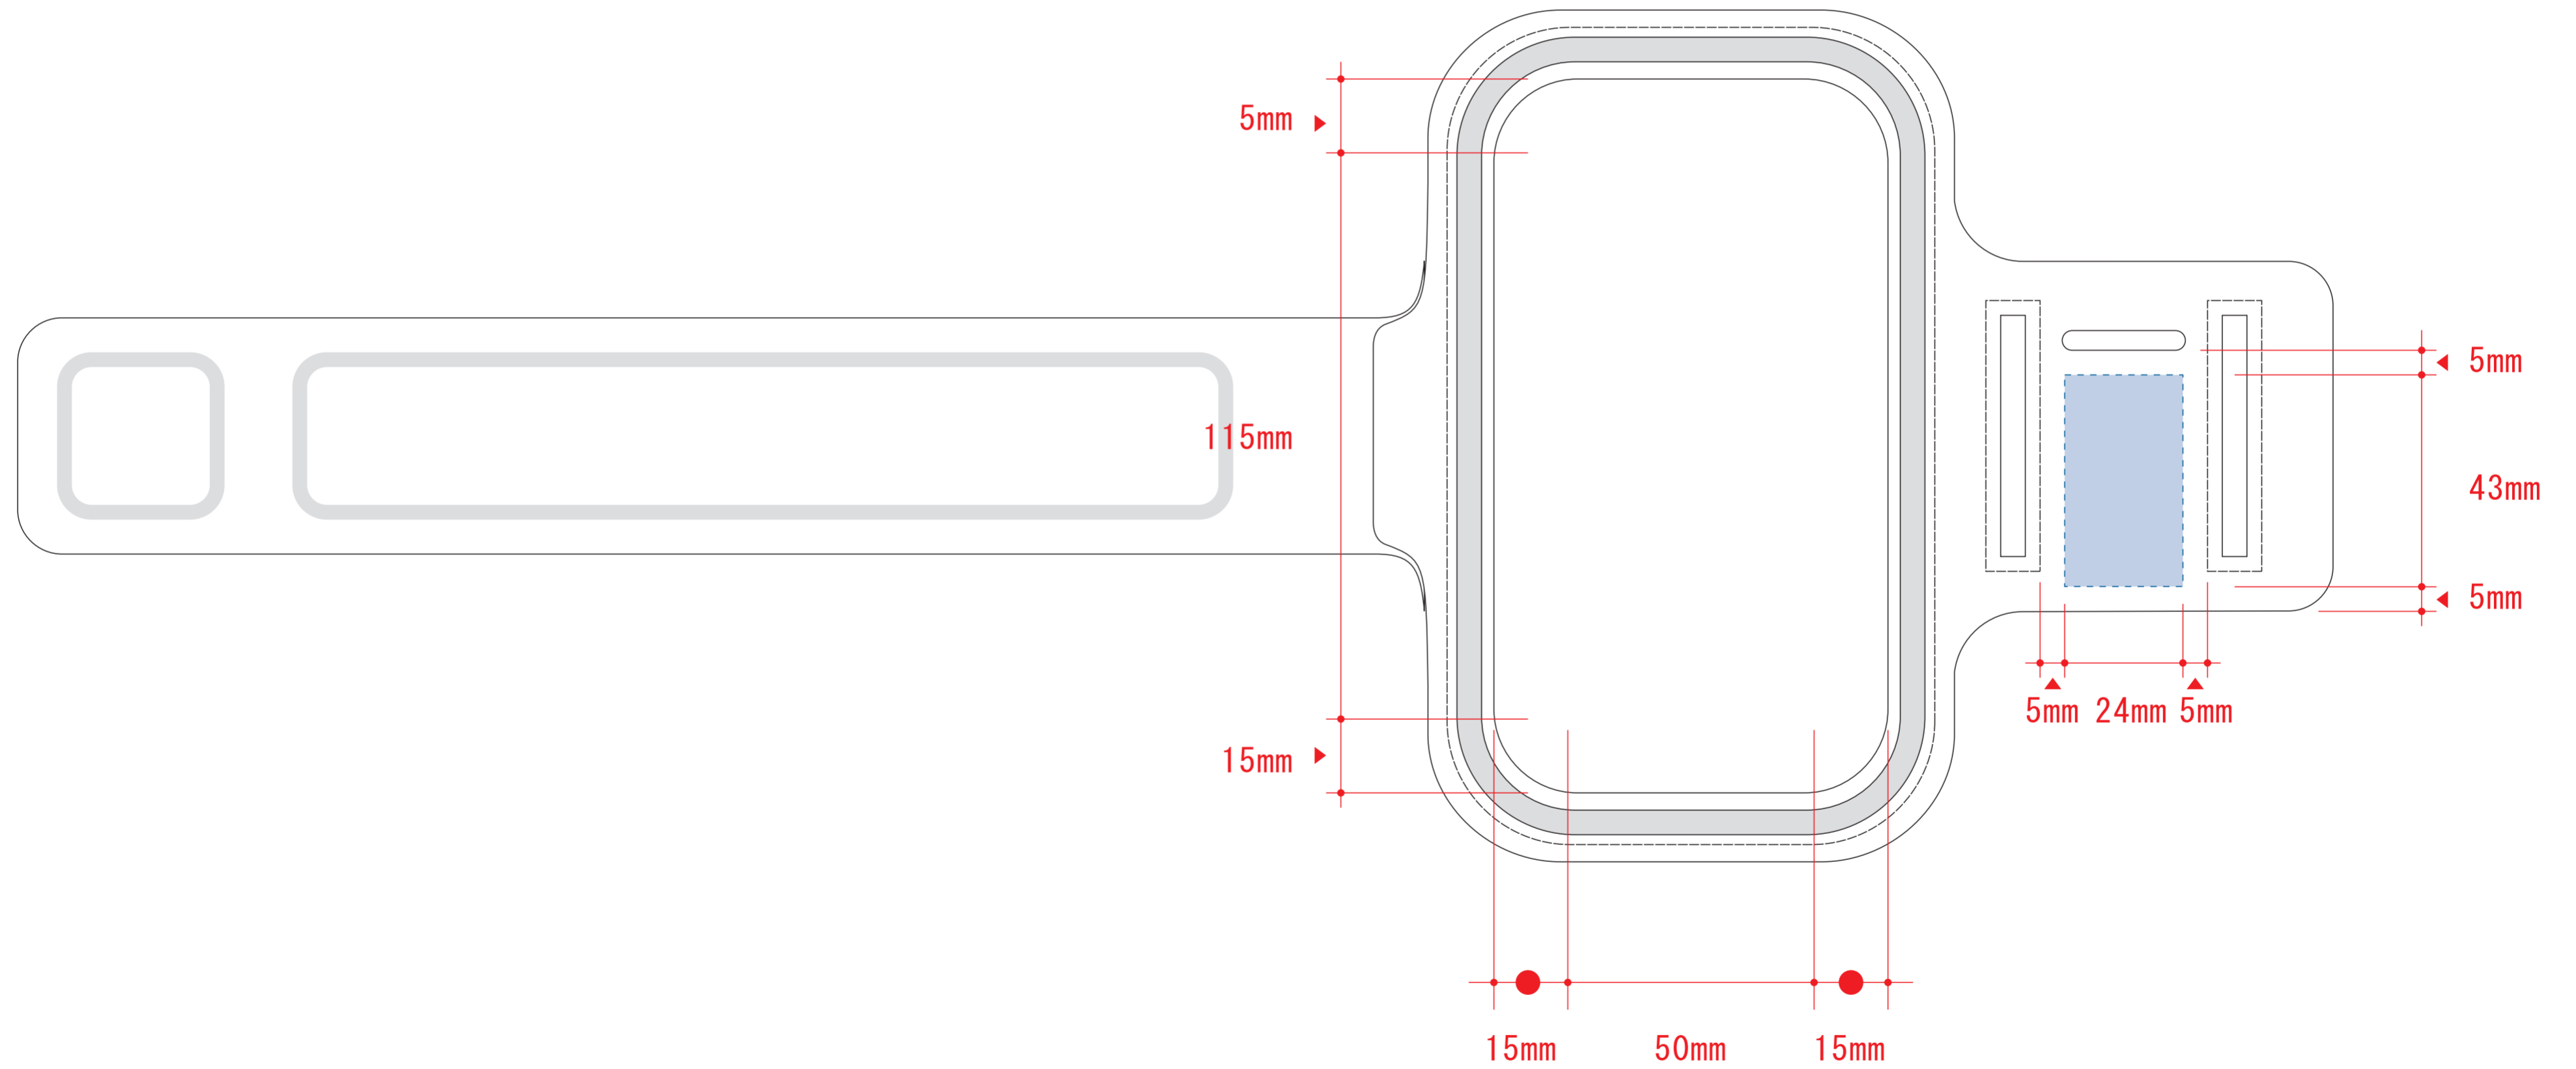

# モバイルアームバンド5.5インチ

- 制作上の注意点
- デザインサイズ:レイアウトの状態での寸法をご記入下さい。
  - 刷り色:PANTONEまたはDICのチップでご指定下さい。
    - ※黒・白・金・銀はチップでのご指定はできません。
    - ※刷り色が白の場合、黒でレイアウトし、指示事項/刷り色の部分に「白」とご記入下さい。
  - 刷り位置:寸法線はレイアウト位置に合わせて調整して下さい。
- プリントは点線部分、網掛けの刷り範囲  以内をお願い致します。  
(ベースの材質、又はデザインによりベタ面が多い場合、線が細かい場合等、調整が必要な場合がございます。)
- 細かい文字などは素材の関係上かすれたり、つぶれてしまう場合がございます。
  - ベース素材のカラーにより、印刷色の仕上がりが若干変わる場合がございます。
- ※画像データをご使用の際の注意点
- 原寸 600dpiのモノクロ2階調の画像データをレイアウトして下さい。
  - 画像データは別途添付して下さい。(pdfデータにリンクしたもの)

※ベタ印刷不可

デザインスペース : W24×H43 (mm)

■パッド印刷 最大範囲 : B/W24×H43 (mm)