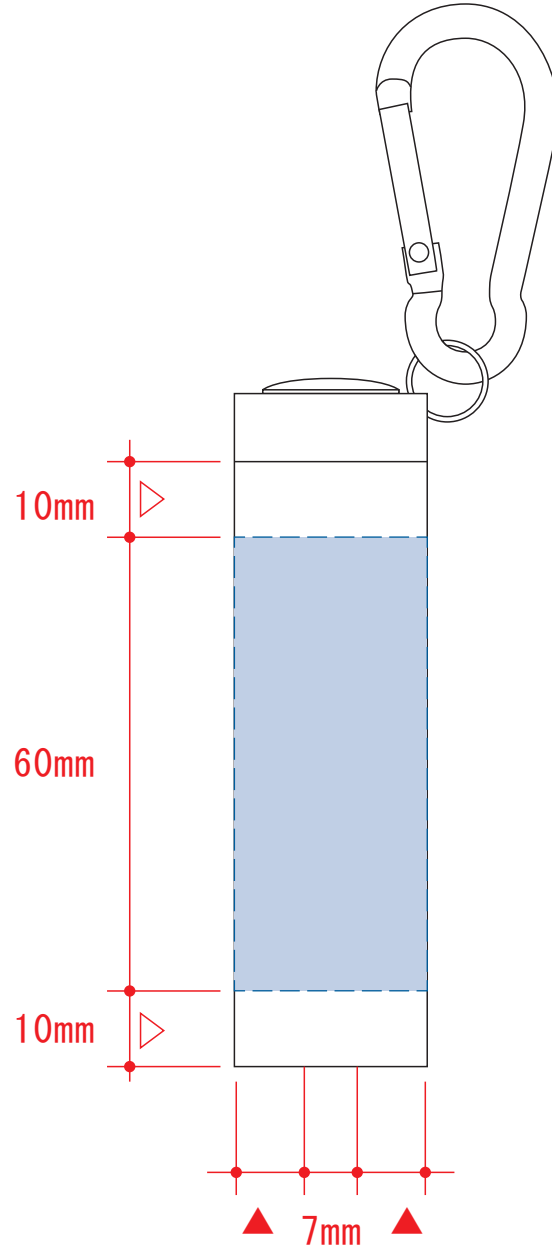

LED9灯カラビナ付ライト スムース

- 制作上の注意点**
- デザインサイズ：レイアウトの状態での寸法をご記入下さい。
 - 刷り色：PANTONEまたはDICのチップでご指定下さい。
※黒・白・金・銀はチップでの指定はできません。
※刷り色が白の場合、黒でレイアウトし、指示事項/刷り色の部分に「白」とご記入下さい。
 - 刷り位置：寸法線はレイアウト位置に合わせて調整して下さい。
 - プリントは点線部分、網掛けの刷り範囲  以内をお願い致します。
(ベースの材質、又はデザインによりベタ面が多い場合、線が細かい場合等、調整が必要な場合がございます。)
 - 細かい文字などは素材の関係上かすれたり、つぶれてしまう場合がございます。
 - ベース素材のカラーにより、印刷色の仕上がりが若干変わる場合がございます。
- ※画像データをご使用の際の注意点**
- 原寸600dpiのモノクロ2階調の画像データをレイアウトして下さい。
 - 画像データは別途添付して下さい。(pdfデータにリンクしたもの)

回転シルク用

※デザインはこの範囲内に入れて下さい。

デザインスペース：W80×H60 (mm)

■回転シルク印刷 最大範囲：W65×H60 (mm)

■パッド印刷 最大範囲：W7×H40 (mm)