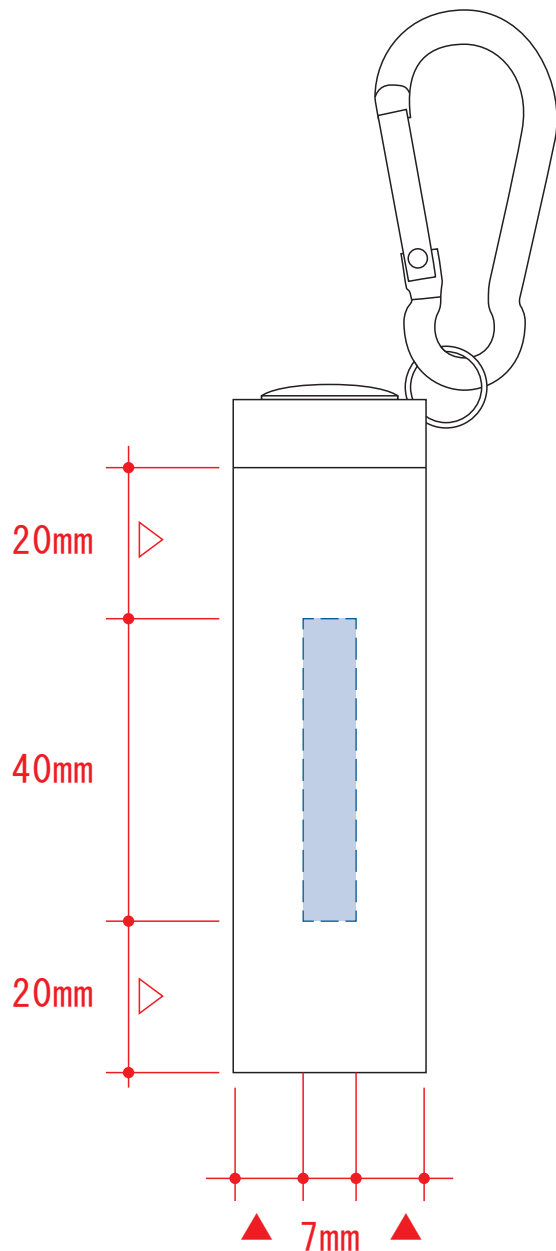

LED9灯カラビナ付ライト スムース

制作上の注意点

- デザインサイズ：レイアウトの状態での寸法をご記入下さい。
- 刷り色：PANTONEまたはDICのチップでご指定下さい。
※黒・白・金・銀はチップでのご指定はできません。
※刷り色が白の場合、黒でレイアウトし、指示事項/刷り色の部分に「白」とご記入下さい。
- 刷り位置：寸法線はレイアウト位置に合わせて調整して下さい。
- プリントは点線部分、網掛けの刷り範囲  以内をお願い致します。
(ベースの材質、又はデザインによりベタ面が多い場合、線が細かい場合等、調整が必要な場合がございます。)
- 細かい文字などは素材の関係上かすれたり、つぶれてしまう場合がございます。
- ベース素材のカラーにより、印刷色の仕上りが若干変わる場合がございます。

※画像データをご使用の際の注意点

- 原寸 600dpi のモノクロ2階調の画像データをレイアウトして下さい。
- 画像データは別途添付して下さい。(pdfデータにリンクしたもの)

デザインスペース：W80×H60 (mm)

■ 回転シルク印刷 最大範囲：W65×H60 (mm)

■ パッド印刷 最大範囲：W7×H40 (mm)