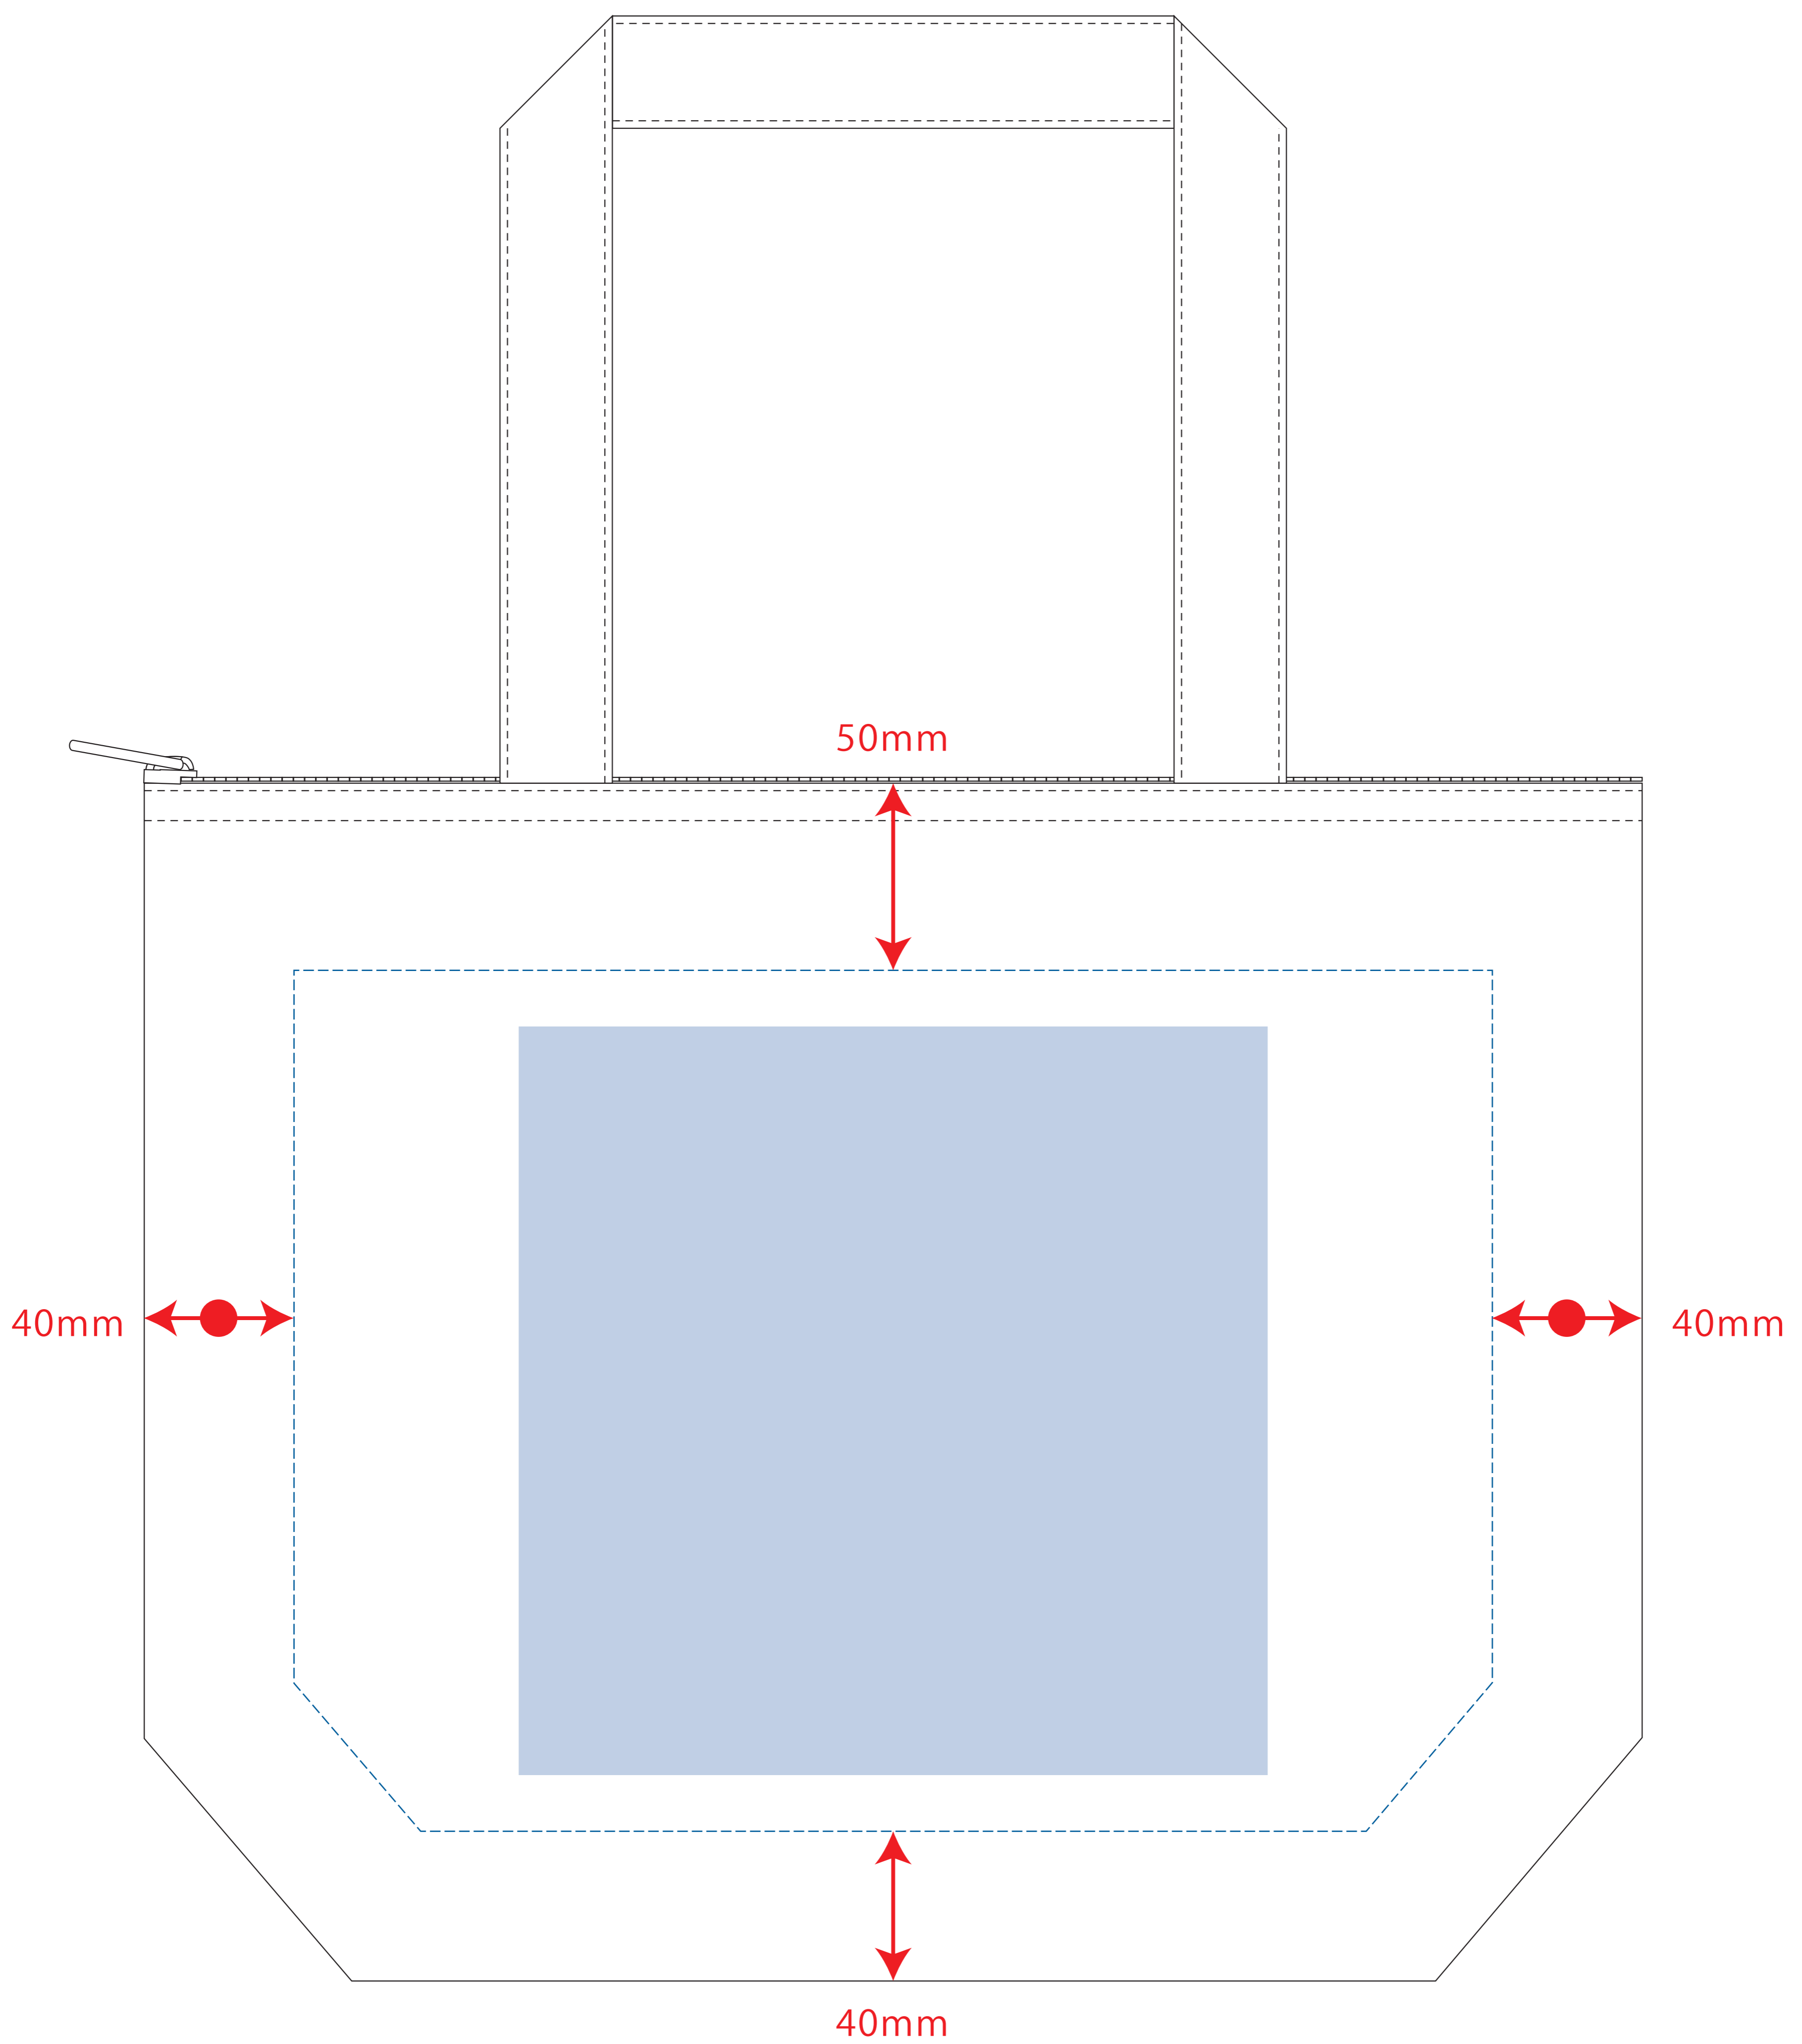

キャンバス保冷トート (M)

- 制作上の注意点**
- デザインサイズ: レイアウトの状態での寸法をご記入下さい。
 - 刷り色: PANTONEまたはDICのチップでご指定下さい。
※黒・白・金・銀はチップでのご指定はできません。
※刷り色が白の場合、黒でレイアウトし、指示事項/刷り色の部分に「白」とご記入下さい。
 - 刷り位置: 寸法線はレイアウト位置に合わせて調整して下さい。
 - プリントは点線部分、網掛けの刷り範囲  以内をお願い致します。
(ベースの材質、又はデザインによりベタ面が多い場合、線が細かい場合等、調整が必要な場合がございます。)
 - 細かい文字などは素材の関係上かすれたり、つぶれてしまう場合がございます。
 - ベース素材のカラーにより、印刷色の仕上りが若干変わる場合がございます。
- ※画像データをご使用の際の注意点**
- 原寸 600 dpi のモノクロ2階調の画像データをレイアウトして下さい。
 - 画像データは別途添付して下さい。(pdfデータにリンクしたもの)

デザインスペース：W320×H230 (mm)
■シルク印刷 最大範囲：W200×H200 (mm)
■熱転写印刷 最大範囲：W200×H200 (mm)