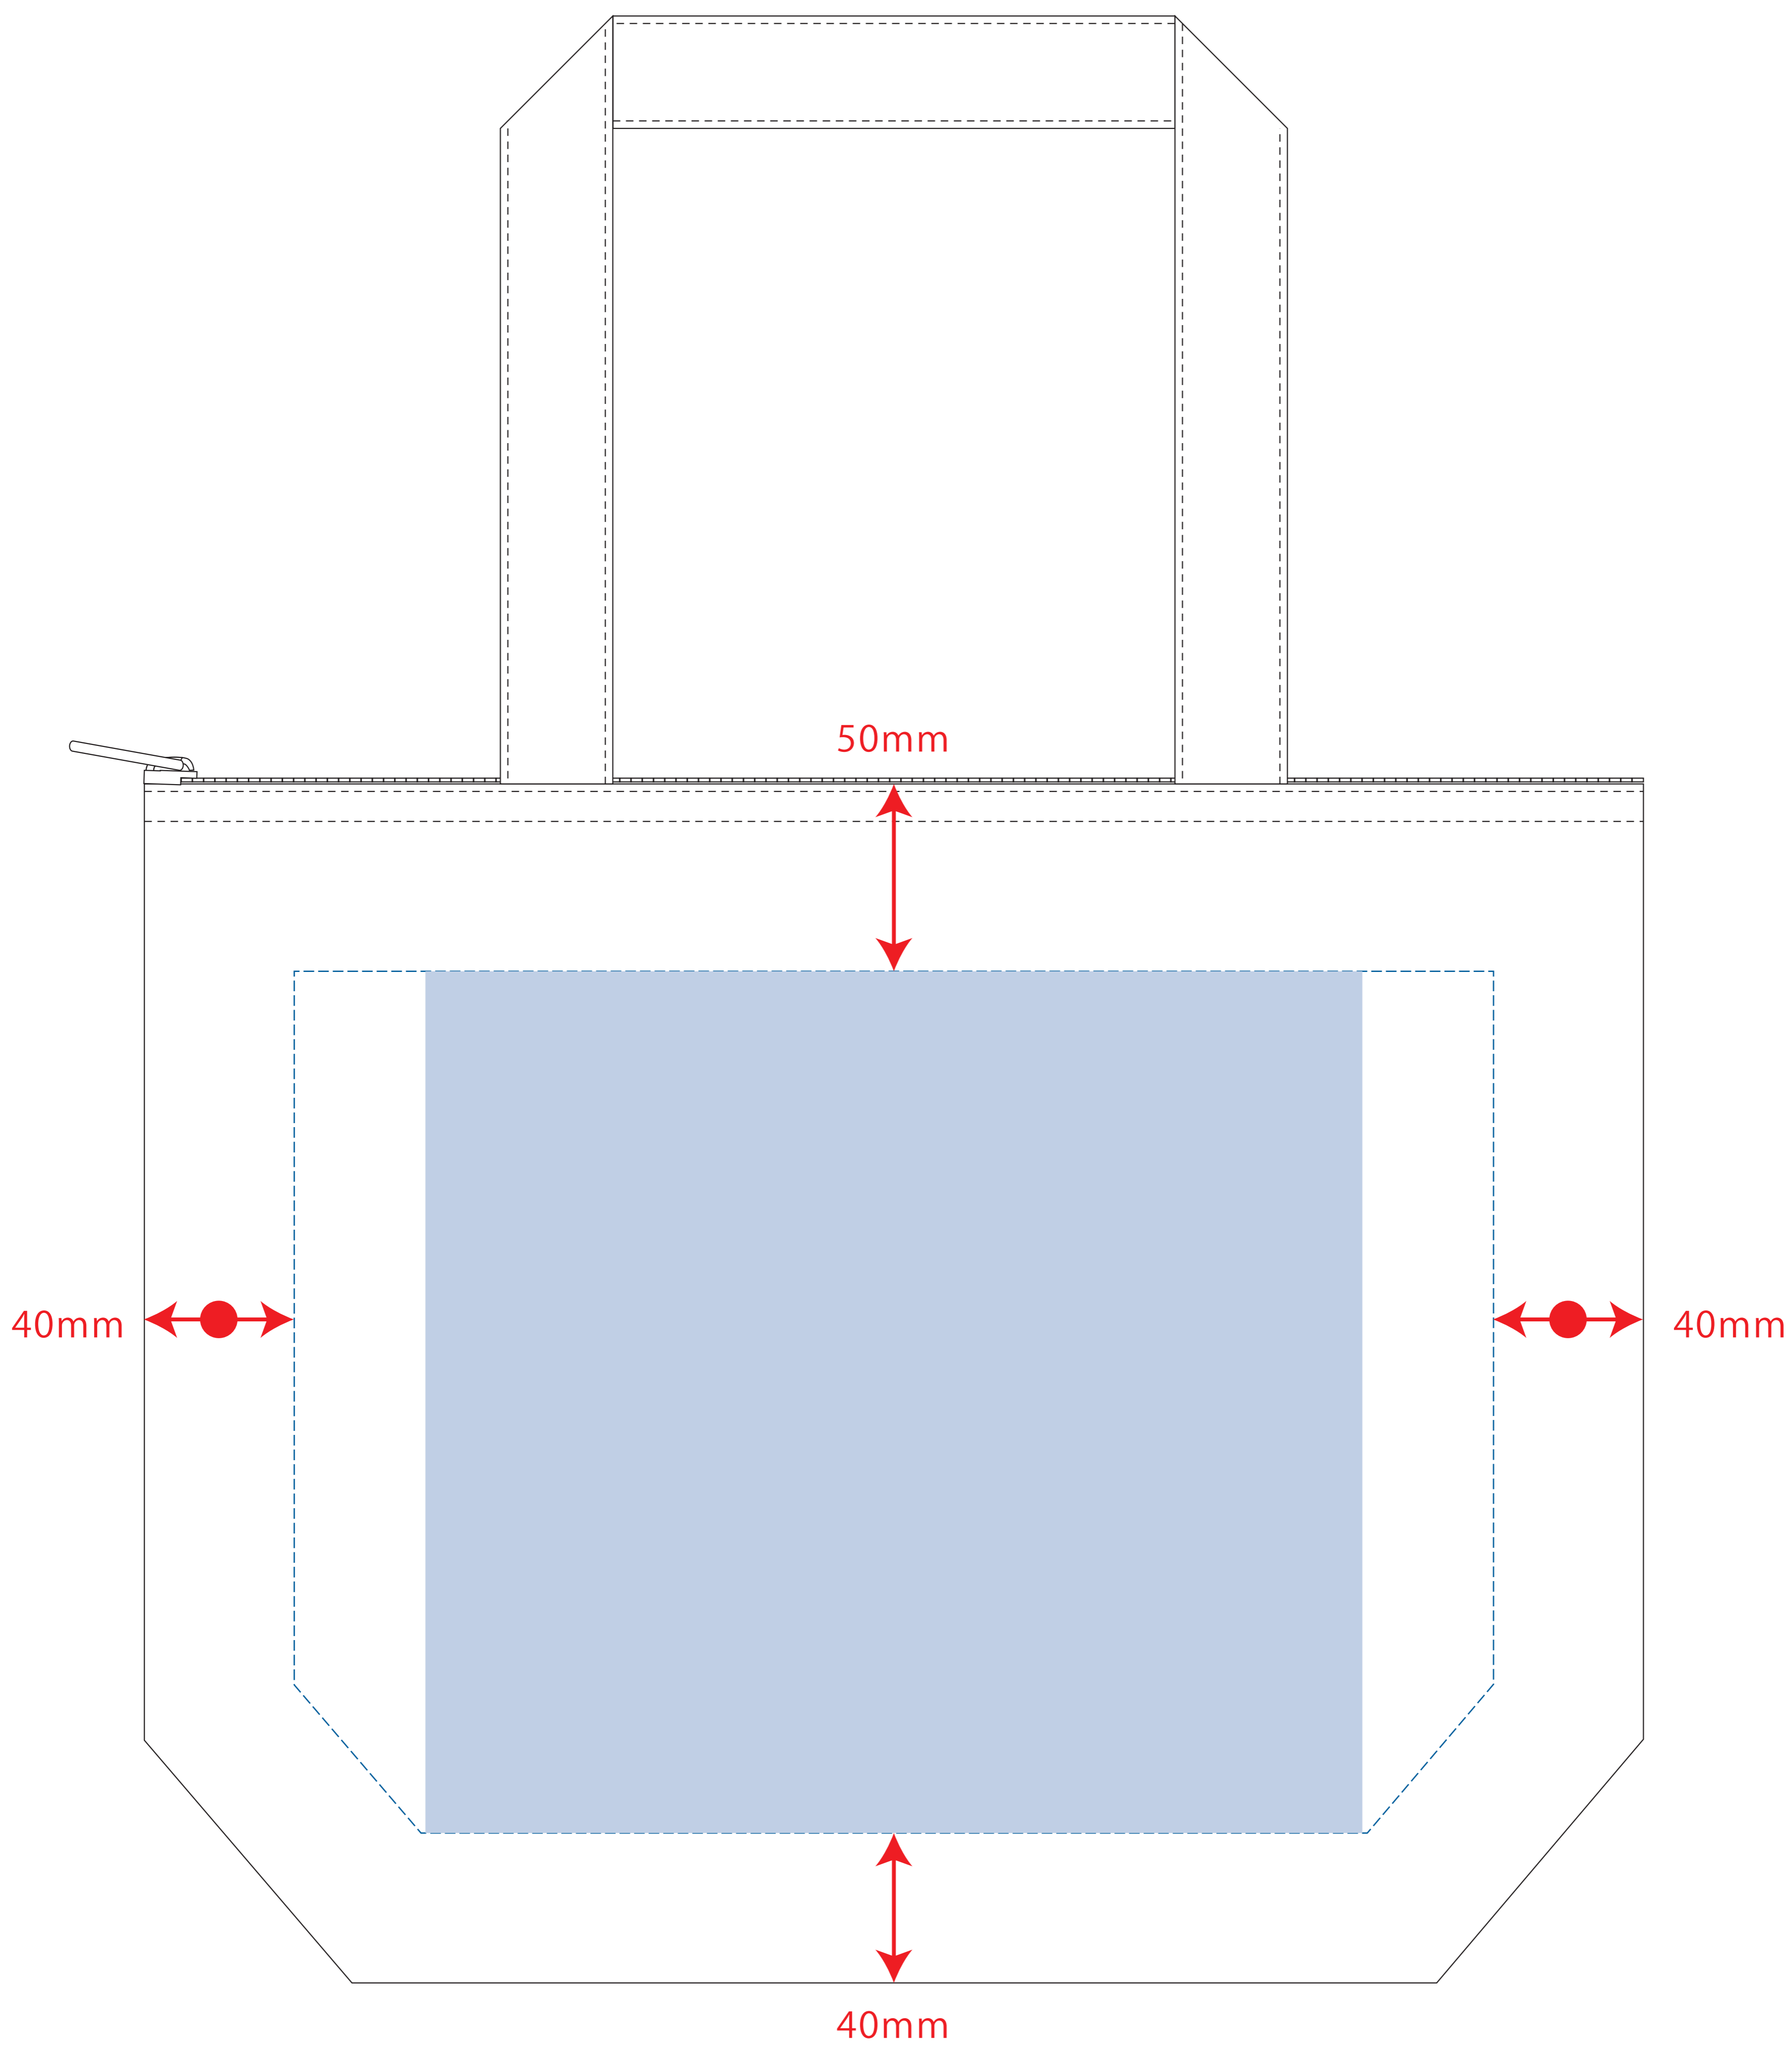

キャンバス保冷トート (M)

- 制作上の注意点**
- デザインサイズ: レイアウトの状態での寸法をご記入下さい。
 - 刷り色: PANTONEまたはDICのチップでご指定下さい。
※黒・白・金・銀はチップでのご指定はできません。
※刷り色が白の場合、黒でレイアウトし、指示事項/刷り色の部分に「白」とご記入下さい。
 - 刷り位置: 寸法線はレイアウト位置に合わせて調整して下さい。

 - プリントは点線部分、網掛けの刷り範囲  以内をお願い致します。
(ベースの材質、又はデザインによりベタ面が多い場合、線が細かい場合等、調整が必要な場合がございます。)
 - 細かい文字などは素材の関係上かすれたり、つぶれてしまう場合がございます。
 - ベース素材のカラーにより、印刷色の仕上りが若干変わる場合がございます。
- ※画像データをご使用の際の注意点**
- 原寸 600dpiのモノクロ2階調の画像データをレイアウトして下さい。
 - 画像データは別途添付して下さい。(pdfデータにリンクしたもの)

デザインスペース : W320×H230 (mm)

■シルク印刷 最大範囲 : W250×H230 (mm)

■熱転写印刷 最大範囲 : W250×H230 (mm)