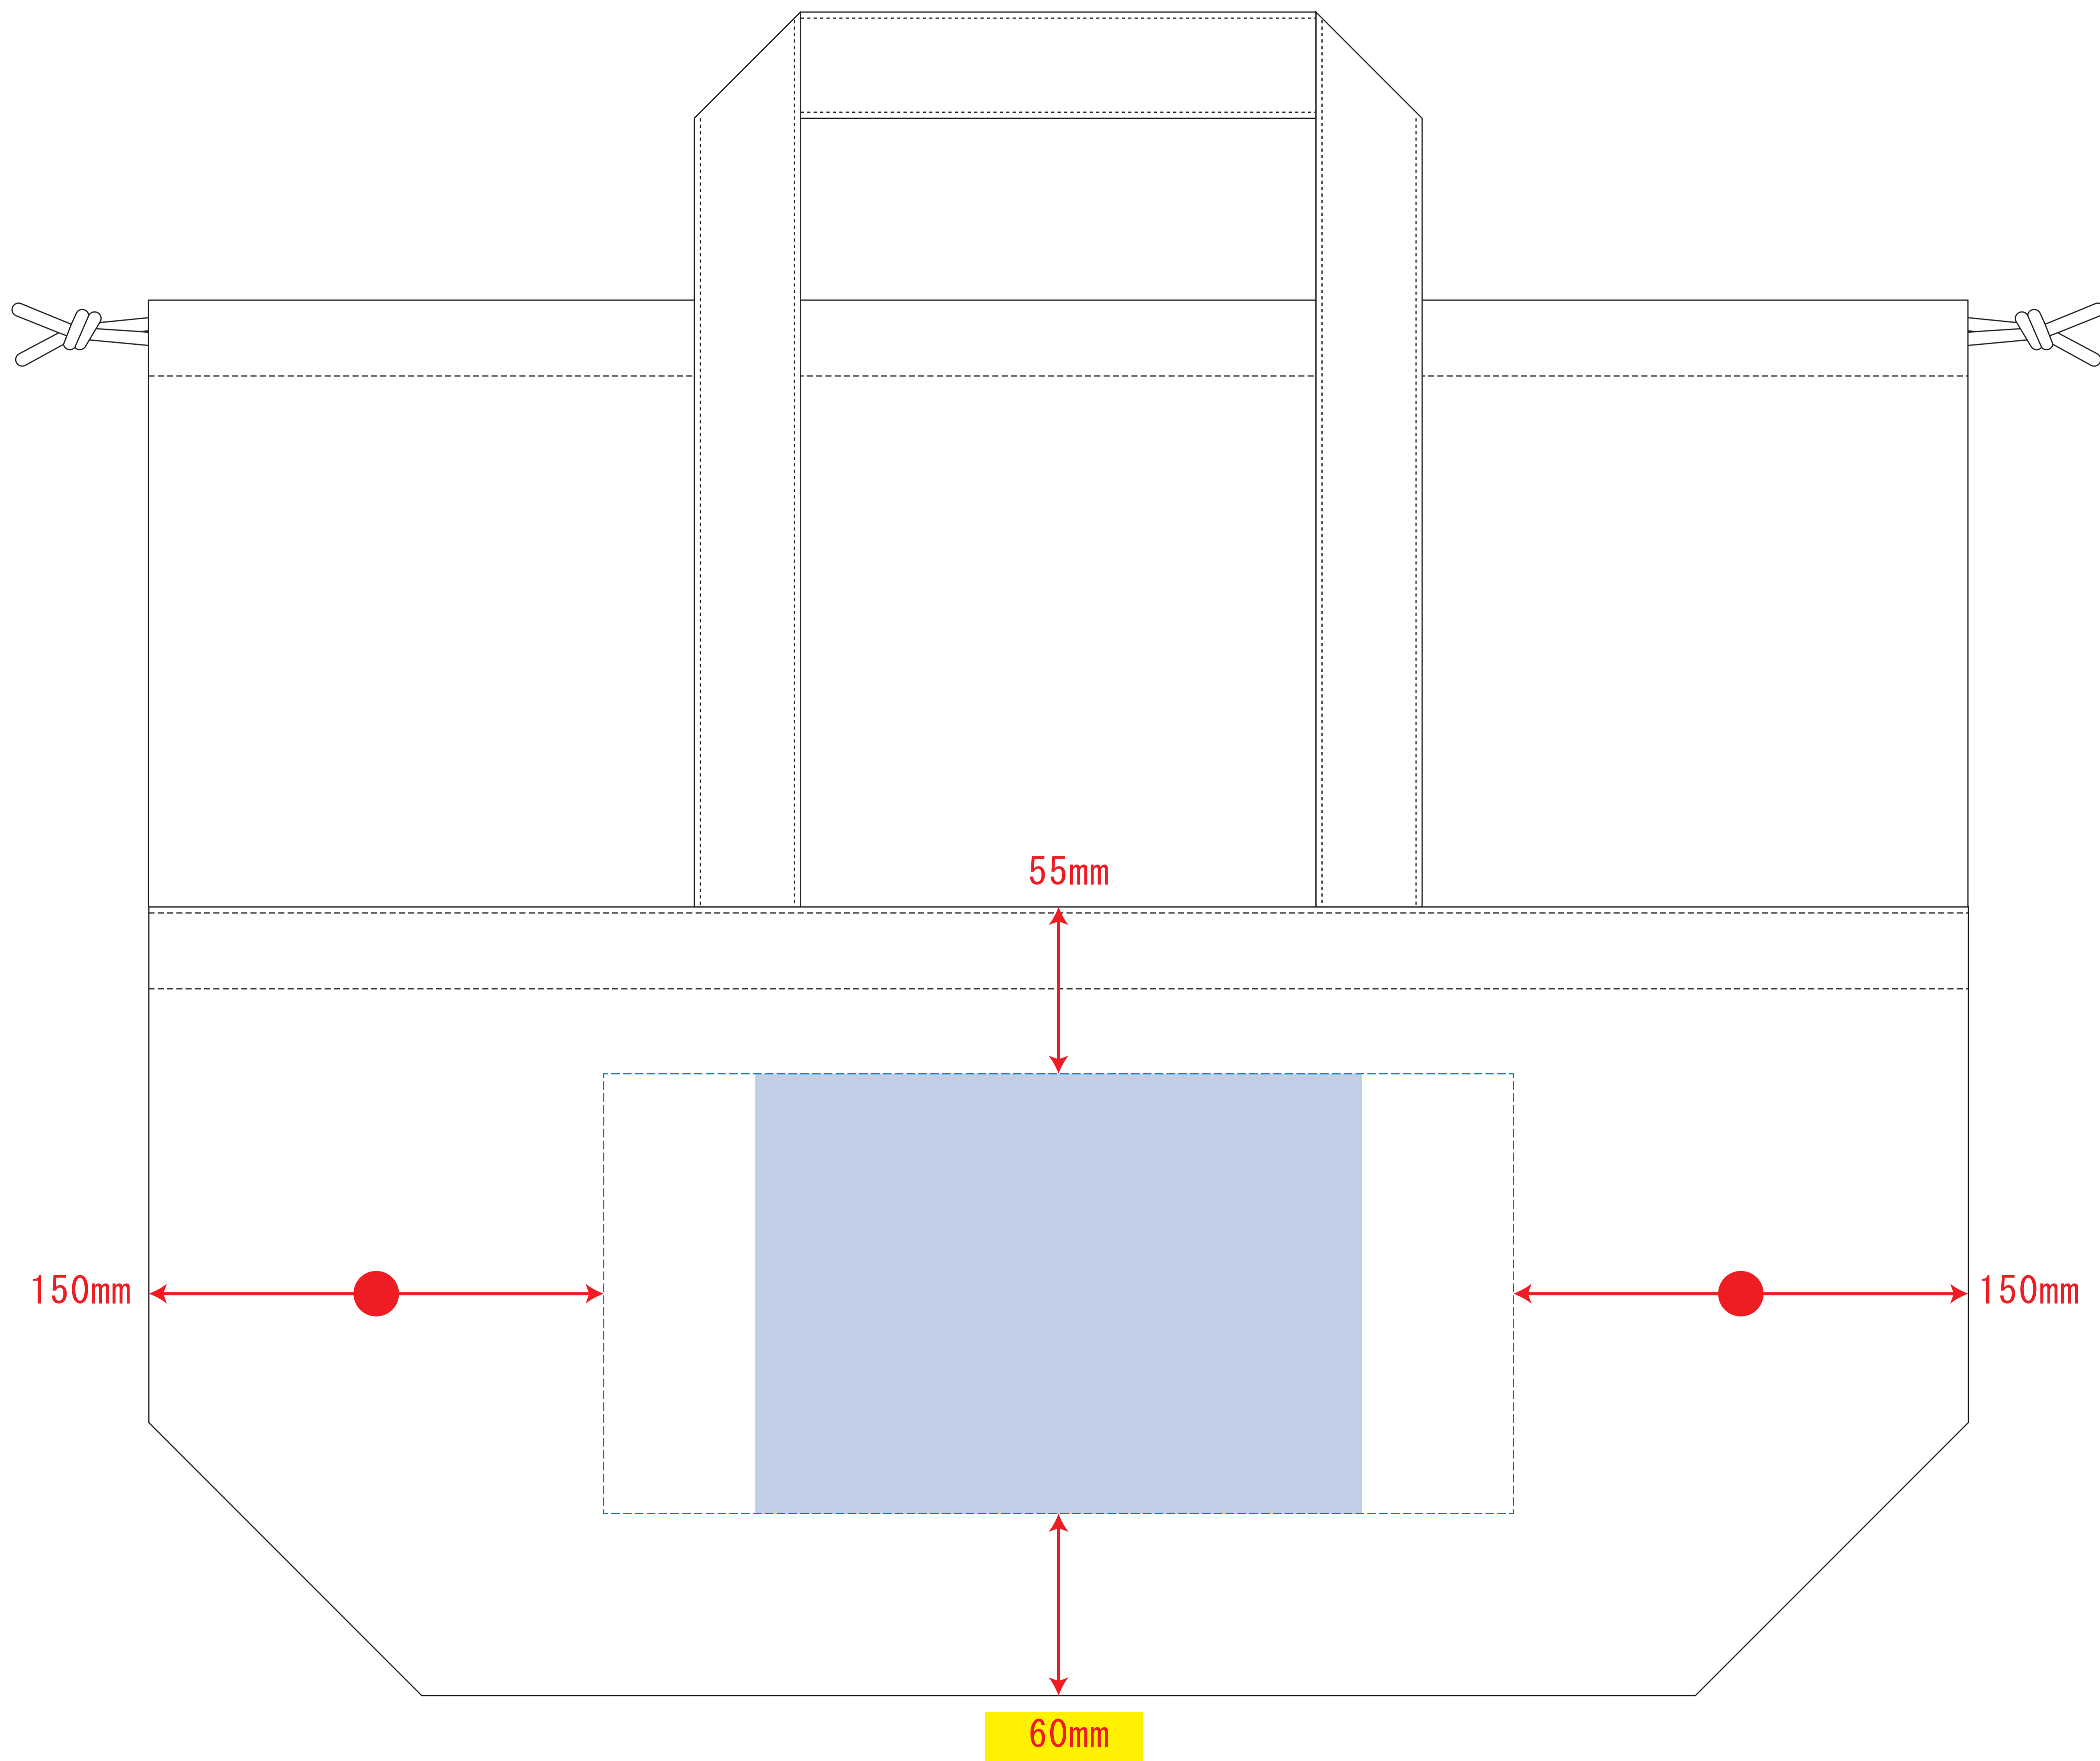

キャンバスピクニック保冷トート

制作上の注意点

- デザインサイズ:レイアウトの状態での寸法をご記入下さい。
- 刷り色:PANTONEまたはDICのチップでご指定下さい。
 - ※黒・白・金・銀はチップでのご指定はできません。
 - ※刷り色が白の場合、黒でレイアウトし、指示事項/刷り色の部分に「白」とご記入下さい。
- 刷り位置:寸法線はレイアウト位置に合わせて調整して下さい。
- プリントは点線部分、網掛けの刷り範囲  以内をお願い致します。(ベースの材質、又はデザインによりベタ面が多い場合、線が細かい場合等、調整が必要な場合がございます。)
- 細かい文字などは素材の関係上かすれたり、つぶれてしまう場合がございます。
- ベース素材のカラーにより、印刷色の仕上りが若干変わる場合がございます。

※画像データをご使用の際の注意点

- 原寸600dpiのモノクロ2階調の画像データをレイアウトして下さい。
- 画像データは別途添付して下さい。(pdfデータにリンクしたもの)

レイアウト可能範囲 : W300 × H145 (mm)

■シルク印刷 最大範囲 : W200 × H135 (mm)

■熱転写印刷 最大範囲 : W200 × H135 (mm)