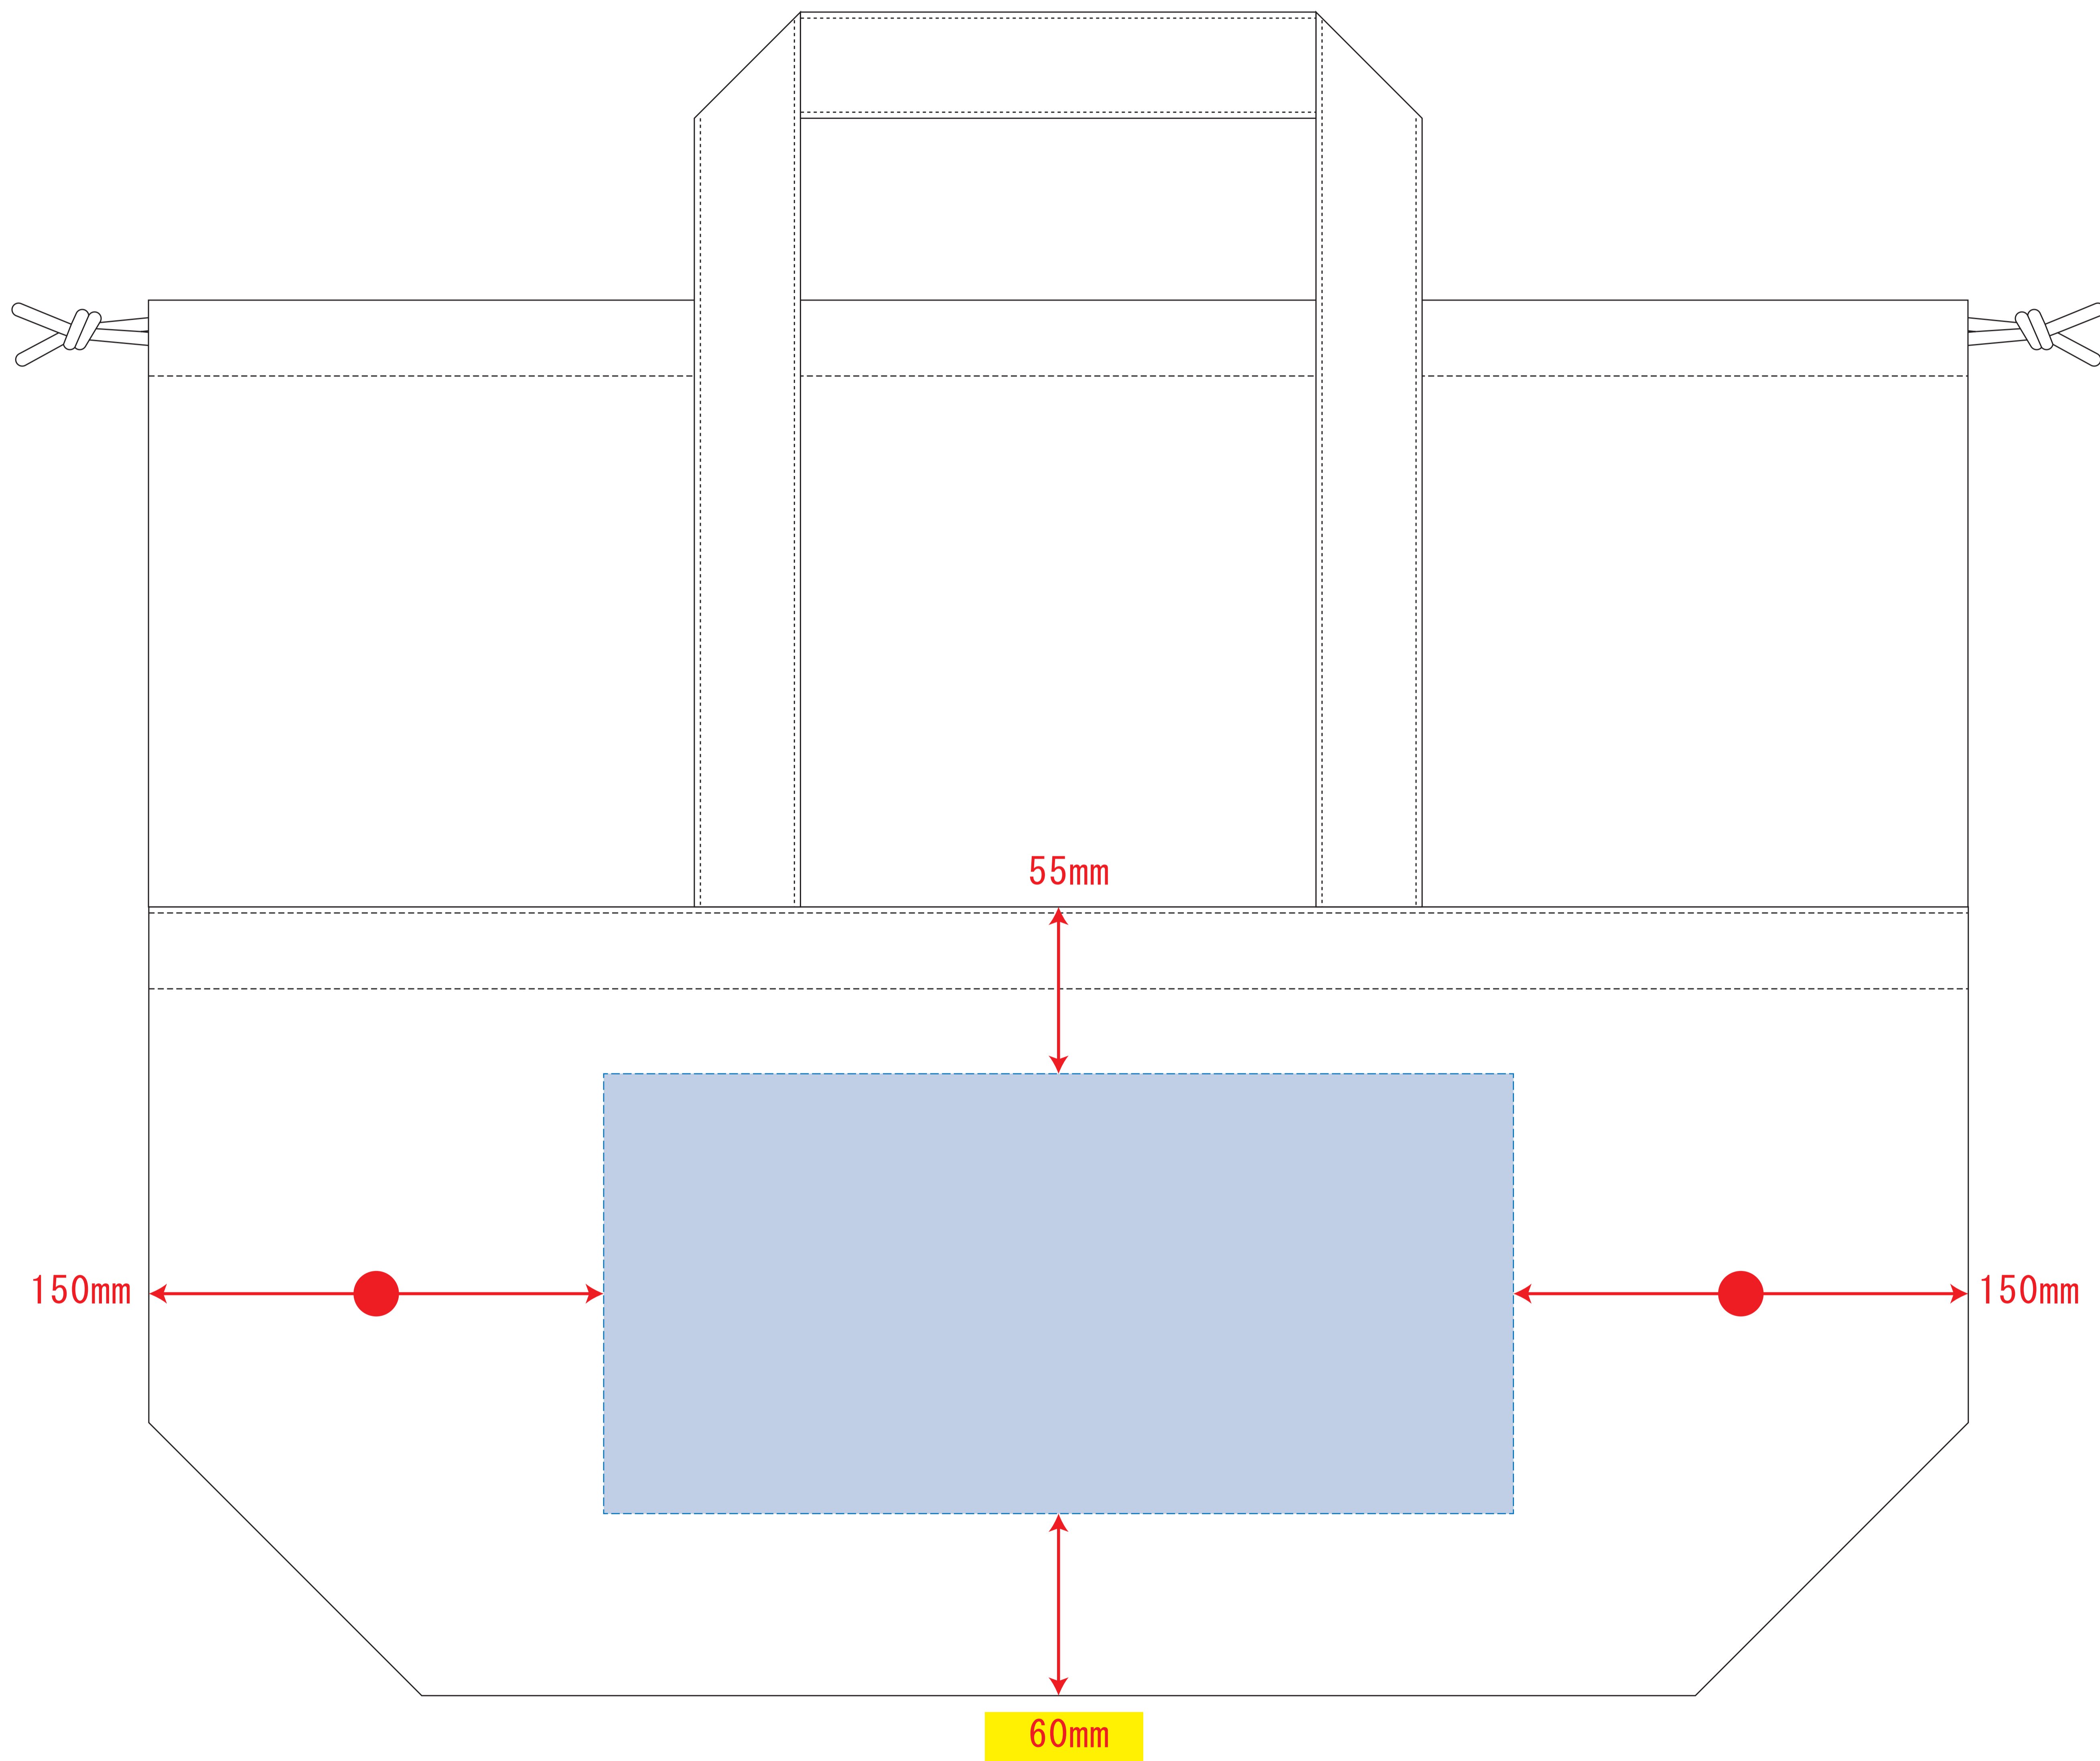

## 制作上の注意点

- デザインサイズ:レイアウトの状態での寸法をご記入下さい。
- 刷り色:PANTONEまたはDICのチップでご指定下さい。
  - ※黒・白・金・銀はチップでのご指定はできません。
  - ※刷り色が白の場合、黒でレイアウトし、指示事項/刷り色の部分に「白」とご記入下さい。
- 刷り位置:寸法線はレイアウト位置に合わせて調整して下さい。
- プリントは点線部分、網掛けの刷り範囲  以内をお願い致します。(ベースの材質、又はデザインによりベタ面が多い場合、線が細かい場合等、調整が必要な場合がございます。)
- 細かい文字などは素材の関係上かすれたり、つぶれてしまう場合がございます。
- ベース素材のカラーにより、印刷色の仕上がりが若干変わる場合がございます。

## ※画像データをご使用の際の注意点

- 原寸600dpiのモノクロ2階調の画像データをレイアウトして下さい。
- 画像データは別途添付して下さい。(pdfデータにリンクしたもの)

レイアウト可能範囲 : W300 × H145 (mm)

■シルク印刷 最大範囲 : W300 × H135 (mm)

■熱転写印刷 最大範囲 : W300 × H135 (mm)