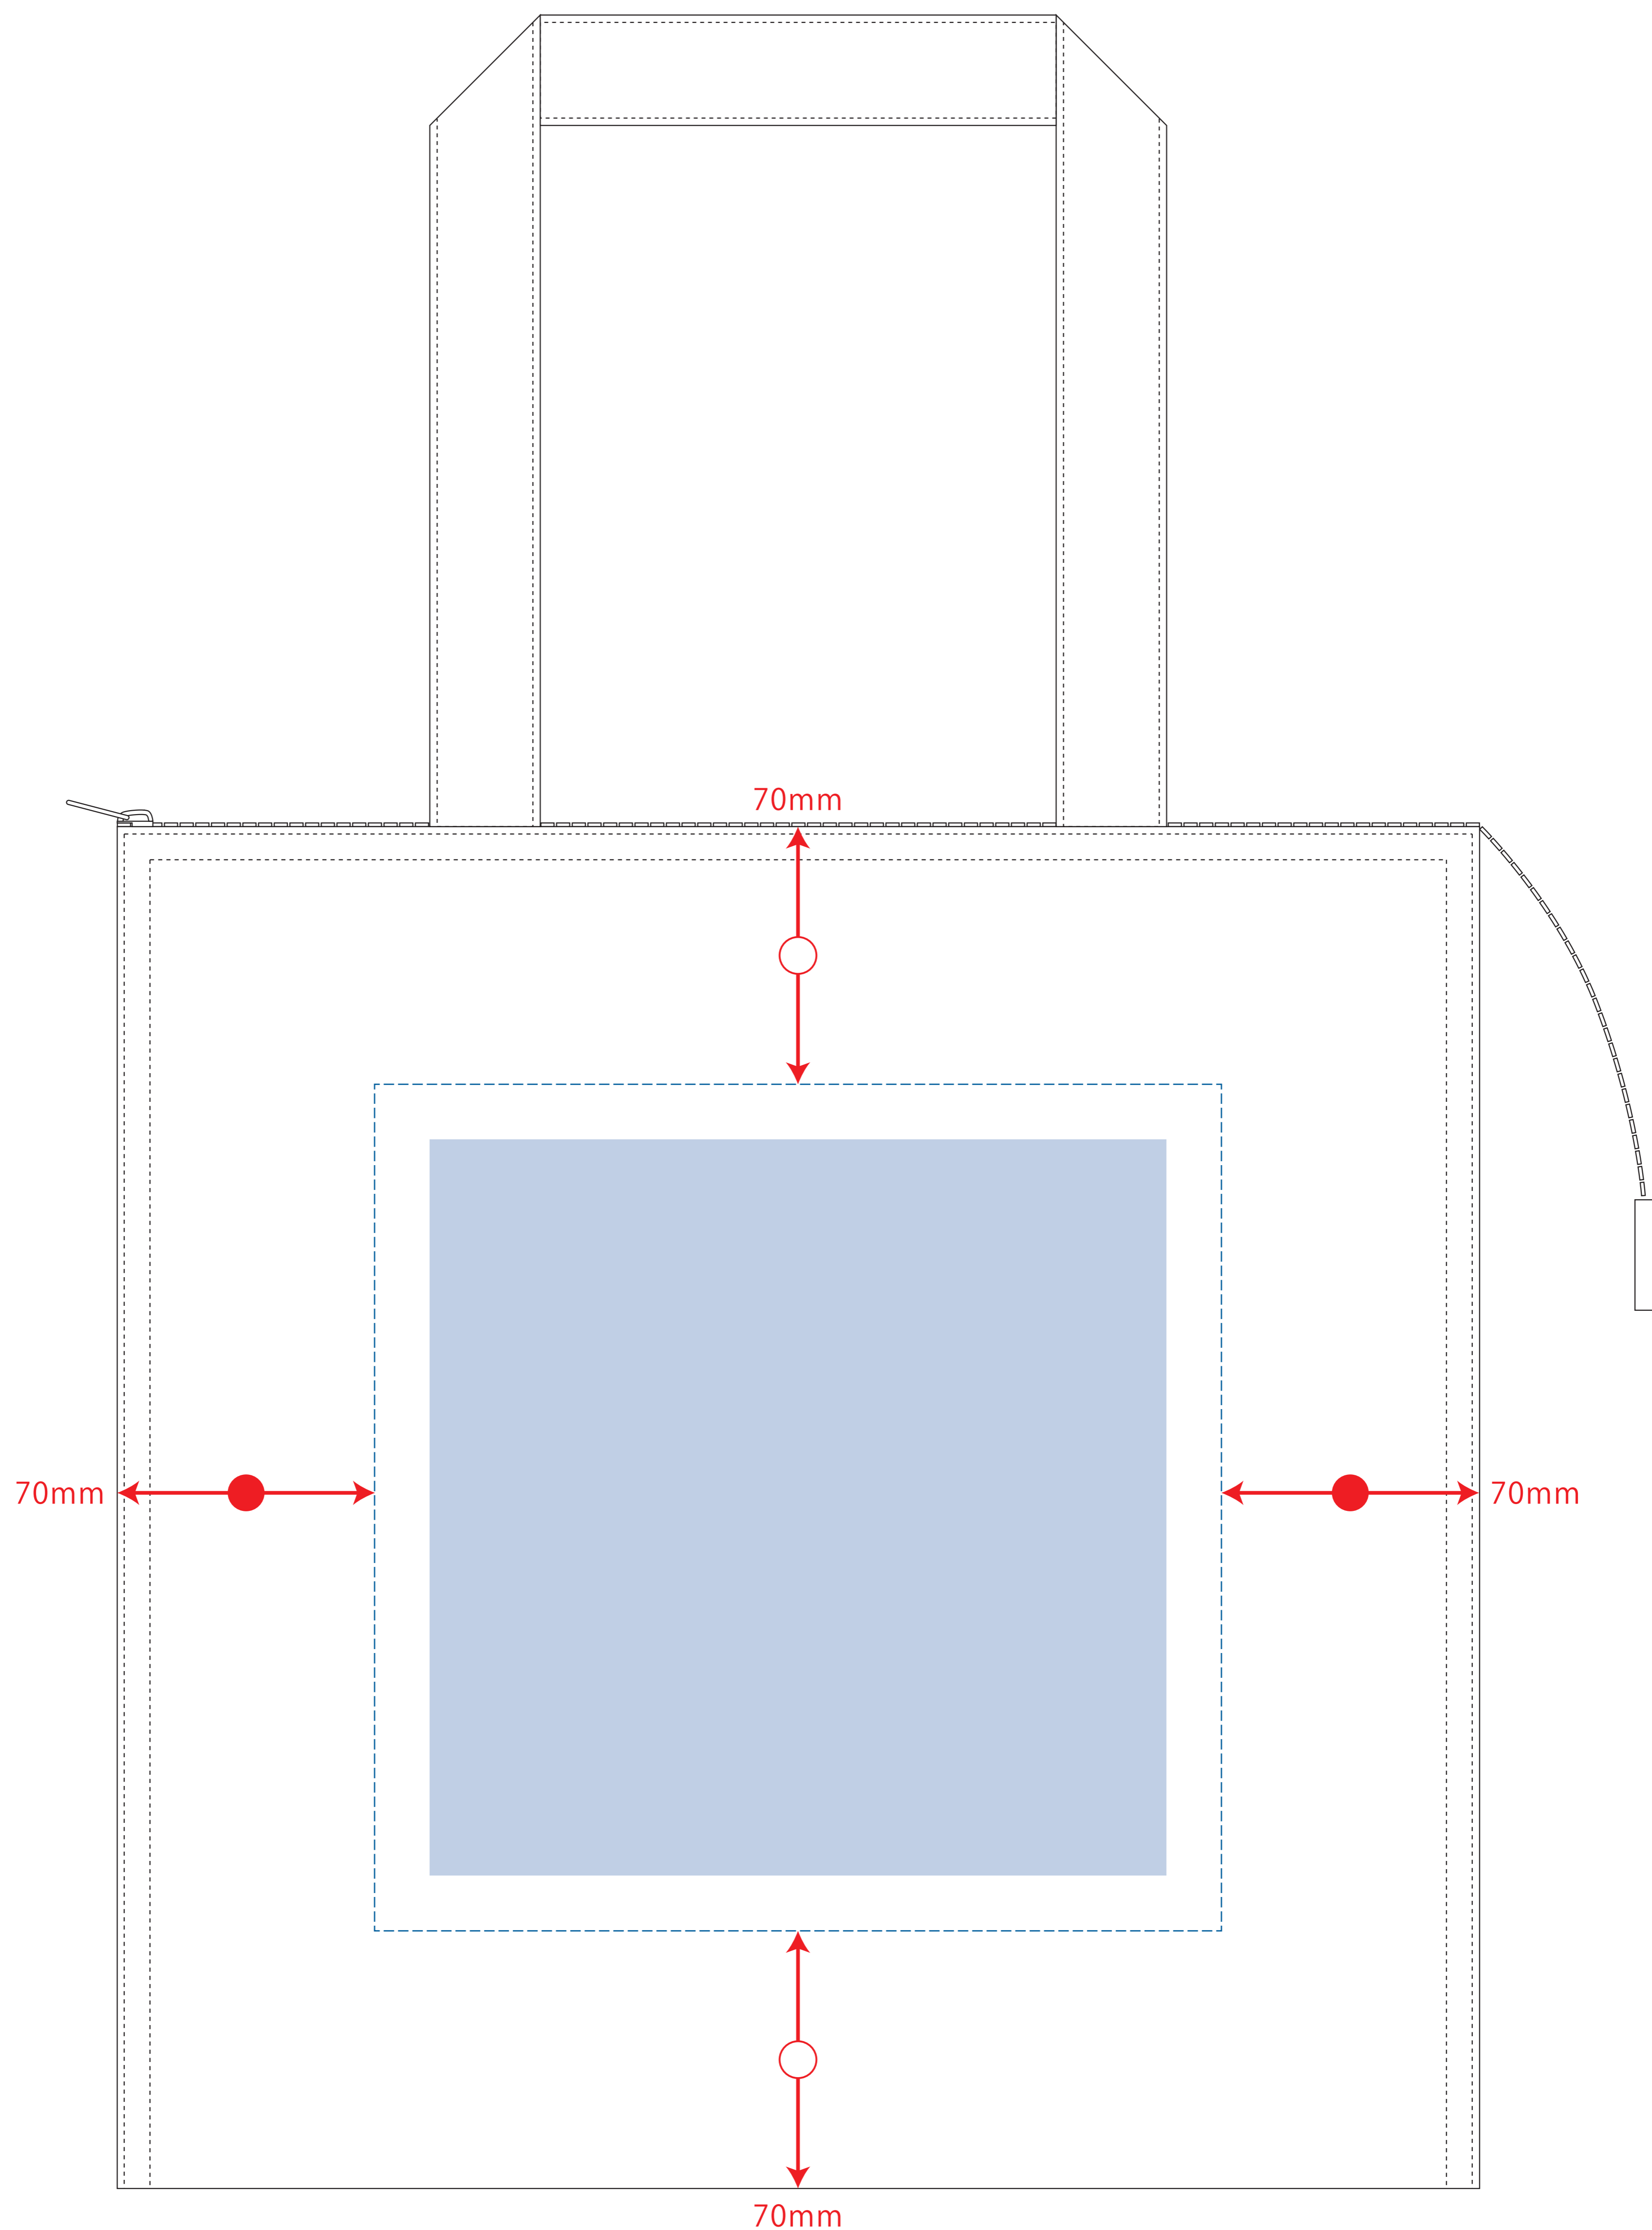

キャンバススクエア保冷トート (M)

デザインスペース：W230×H230 (mm)

■シルク印刷 最大範囲：W200×H200 (mm)

■熱転写印刷 最大範囲：W200×H200 (mm)