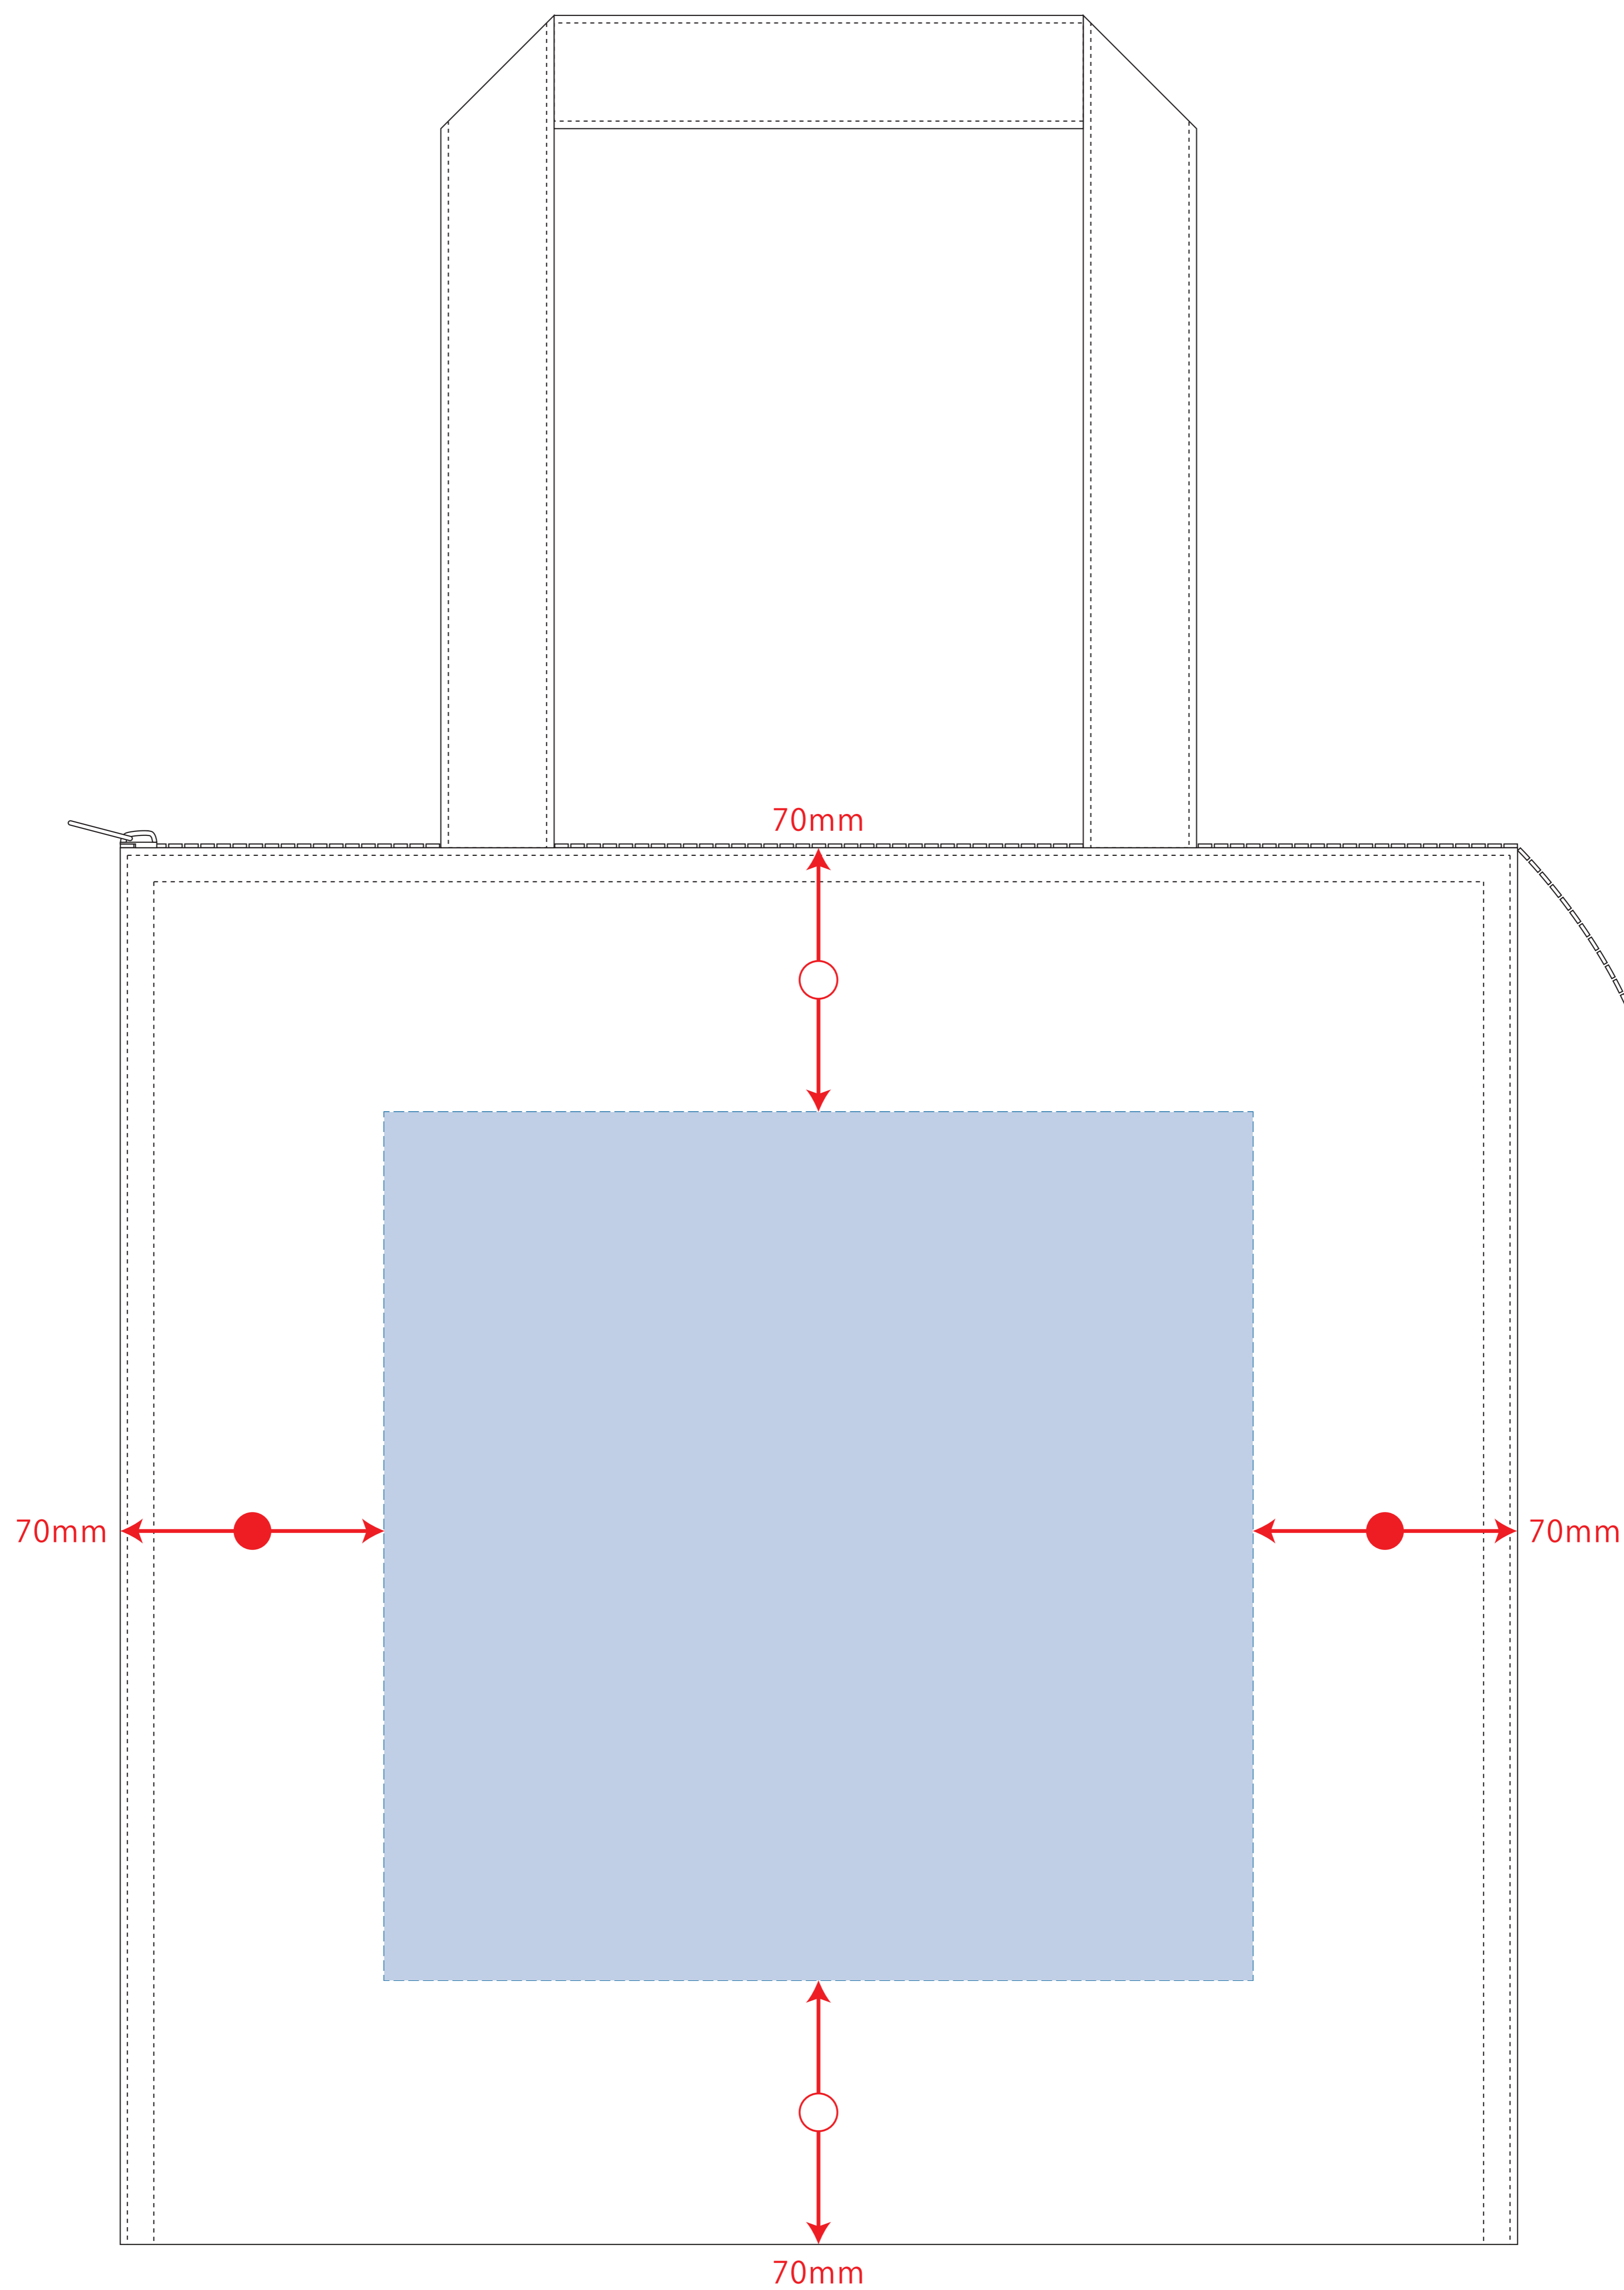

キャンバススクエア保冷トート (M)

デザインスペース：W230×H230 (mm)

■シルク印刷 最大範囲：W230×H230 (mm)

■熱転写印刷 最大範囲：W230×H230 (mm)