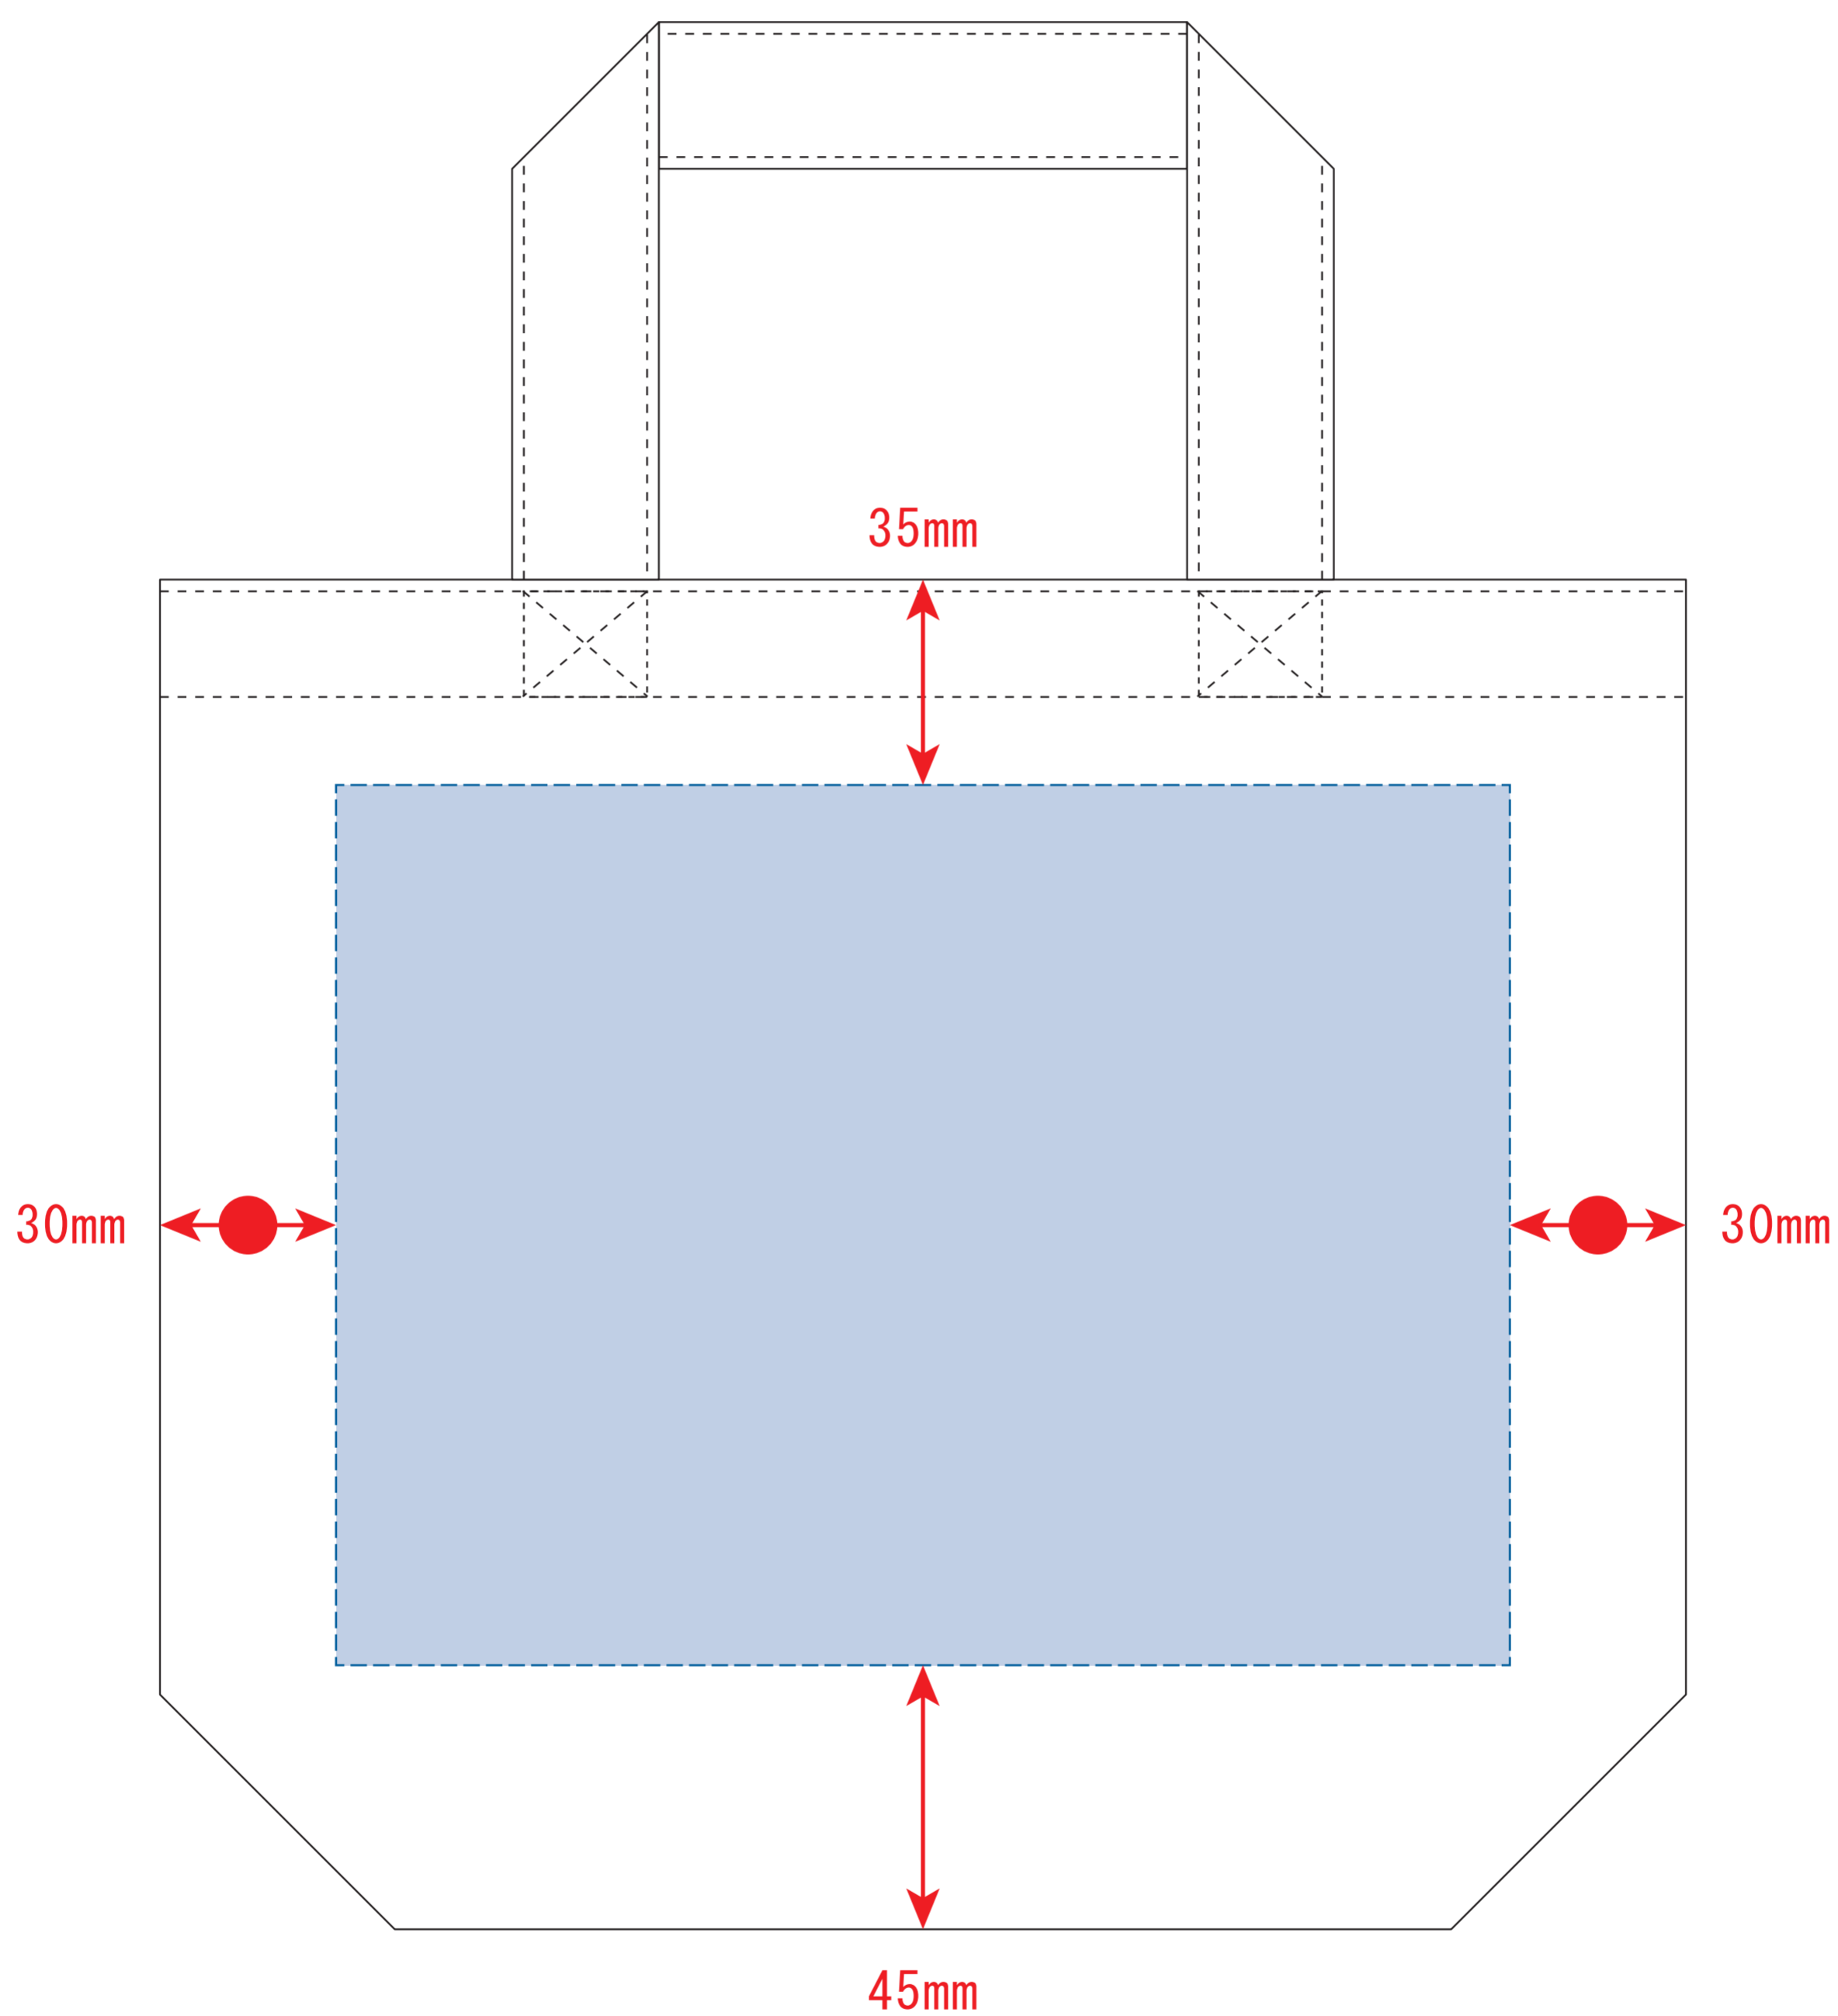

コットンバッグ (S)

インクジェット用

※ナチュラルのみエコマーク有り(内側)

デザインスペース : W200×H150 (mm)

■インクジェット印刷 最大範囲 : W200×H150 (mm)